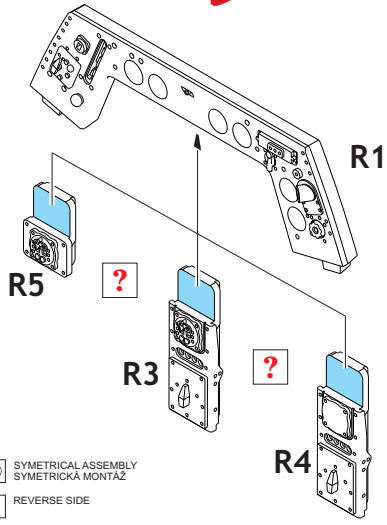

Löök

POZOR! OBSAHUJE DROBNÉ A OSTRÉ DÍLY
VÝROBEK NENÍ HRAČKOU
CONTAINS SMALL AND SHARP PARTS
COLLECTORS' ITEM · NOT A TOY

This product contains resin and metal detail parts for upgrading scale plastic models. When selecting this set make sure that it is for the kit mentioned on the label as these sets are made specifically for that kit. **WARNING!** This set contains small and sharp parts. Work carefully in a ventilated, well-lit room. Safety glasses are recommended. This product is not a toy.

Tento výrobek obsahuje resinové a leptané kovové díly pro úpravu a vylepšení plastického modelu. Při výběru sady kovových detailů zkontrolujte, zda je určena pro model, který chcete upravit. Model, pro který je sada určena, je uveden na titulním štítku.
POZOR! Sada obsahuje malé a ostré díly. Pracujte ve větrané a dobře osvětlené místnosti. Doporučujeme použití ochranných brýlí. Výrobek není hračkou.

Item #		Scale Recommended
644002	Fw 190A-5	1/48
		Eduard

eduard

- BEND
- OHNOUT
- GLUE
- SYMMETRICAL ASSEMBLY
- SYMMETRICKÁ MONTÁŽ
- REVERSE SIDE

- BEND
- OHNOUT
- GLUE
- SYMMETRICAL ASSEMBLY
- SYMMETRICKÁ MONTÁŽ
- REVERSE SIDE