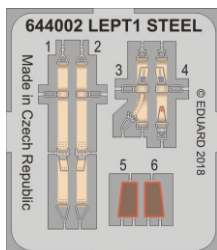

Löök

POZOR! OBSAHUJE DROBNÉ A OSTRÉ DÍLY
VÝROBEK NENÍ HRAČKOU
CONTAINS SMALL AND SHARP PARTS
COLLECTORS' ITEM · NOT A TOY

This product contains resin and metal detail parts for upgrading scale plastic models. When selecting this set make sure that it is for the kit mentioned on the label as these sets are made specifically for that kit. **WARNING!** This set contains small and sharp parts. Work carefully in a ventilated, well-lit room. Safety glasses are recommended. This product is not a toy.

Tento výrobek obsahuje resinové a leptané kovové díly pro úpravu a vylepšení plastického modelu. Při výběru sady kovových detailů zkontrolujte, zda je určena pro model, který chcete upravit. Model, pro který je sada určena, je uveden na titulním štítku.
POZOR! Sada obsahuje malé a ostré díly. Pracujte ve větrané a dobře osvětlené místnosti. Doporučujeme použití ochranných brýlí. Výrobek není hračkou.

Item #		Scale Recommended
644002	Fw 190A-5	1/48
		Eduard

eduard

- BEND
- OHNOUT
- GLUE
- SYMMETRICAL ASSEMBLY
- SYMMETRICKÁ MONTÁŽ
- REVERSE SIDE

- BEND
- OHNOUT
- GLUE
- SYMMETRICAL ASSEMBLY
- SYMMETRICKÁ MONTÁŽ
- REVERSE SIDE