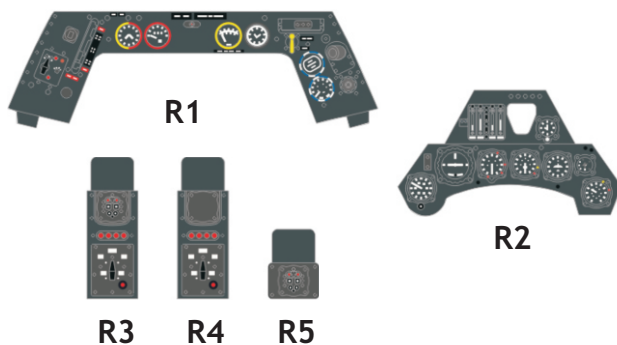

Löök

POZOR! OBSAHUJE DROBNÉ A OSTRÉ DÍLY
VÝROBEK NENÍ HRAČKOU
CONTAINS SMALL AND SHARP PARTS
COLLECTORS' ITEM · NOT A TOY

This product contains resin and metal detail parts for upgrading scale plastic models. When selecting this set make sure that it is for the kit mentioned on the label as these sets are made specifically for that kit. **WARNING!** This set contains small and sharp parts. Work carefully in a ventilated, well-lit room. Safety glasses are recommended. This product is not a toy.

Tento výrobek obsahuje resinové a leptané kovové díly pro úpravu a vylepšení plastického modelu. Při výběru sady kovových detailů zkontrolujte, zda je určena pro model, který chcete upravit. Model, pro který je sada určena, je uveden na titulním štítku.
POZOR! Sada obsahuje malé a ostré díly. Pracujte ve větrané a dobře osvětlené místnosti. Doporučujeme použití ochranných brýlí. Výrobek není hračkou.

Item #		Scale Recommended
644002	Fw 190A-5	1/48
		Eduard

eduard

- BEND
- OHNOUT
- GLUE
- SYMMETRICAL ASSEMBLY
- SYMMETRICKÁ MONTÁŽ
- REVERSE SIDE

- BEND
- OHNOUT
- GLUE
- SYMMETRICAL ASSEMBLY
- SYMMETRICKÁ MONTÁŽ
- REVERSE SIDE