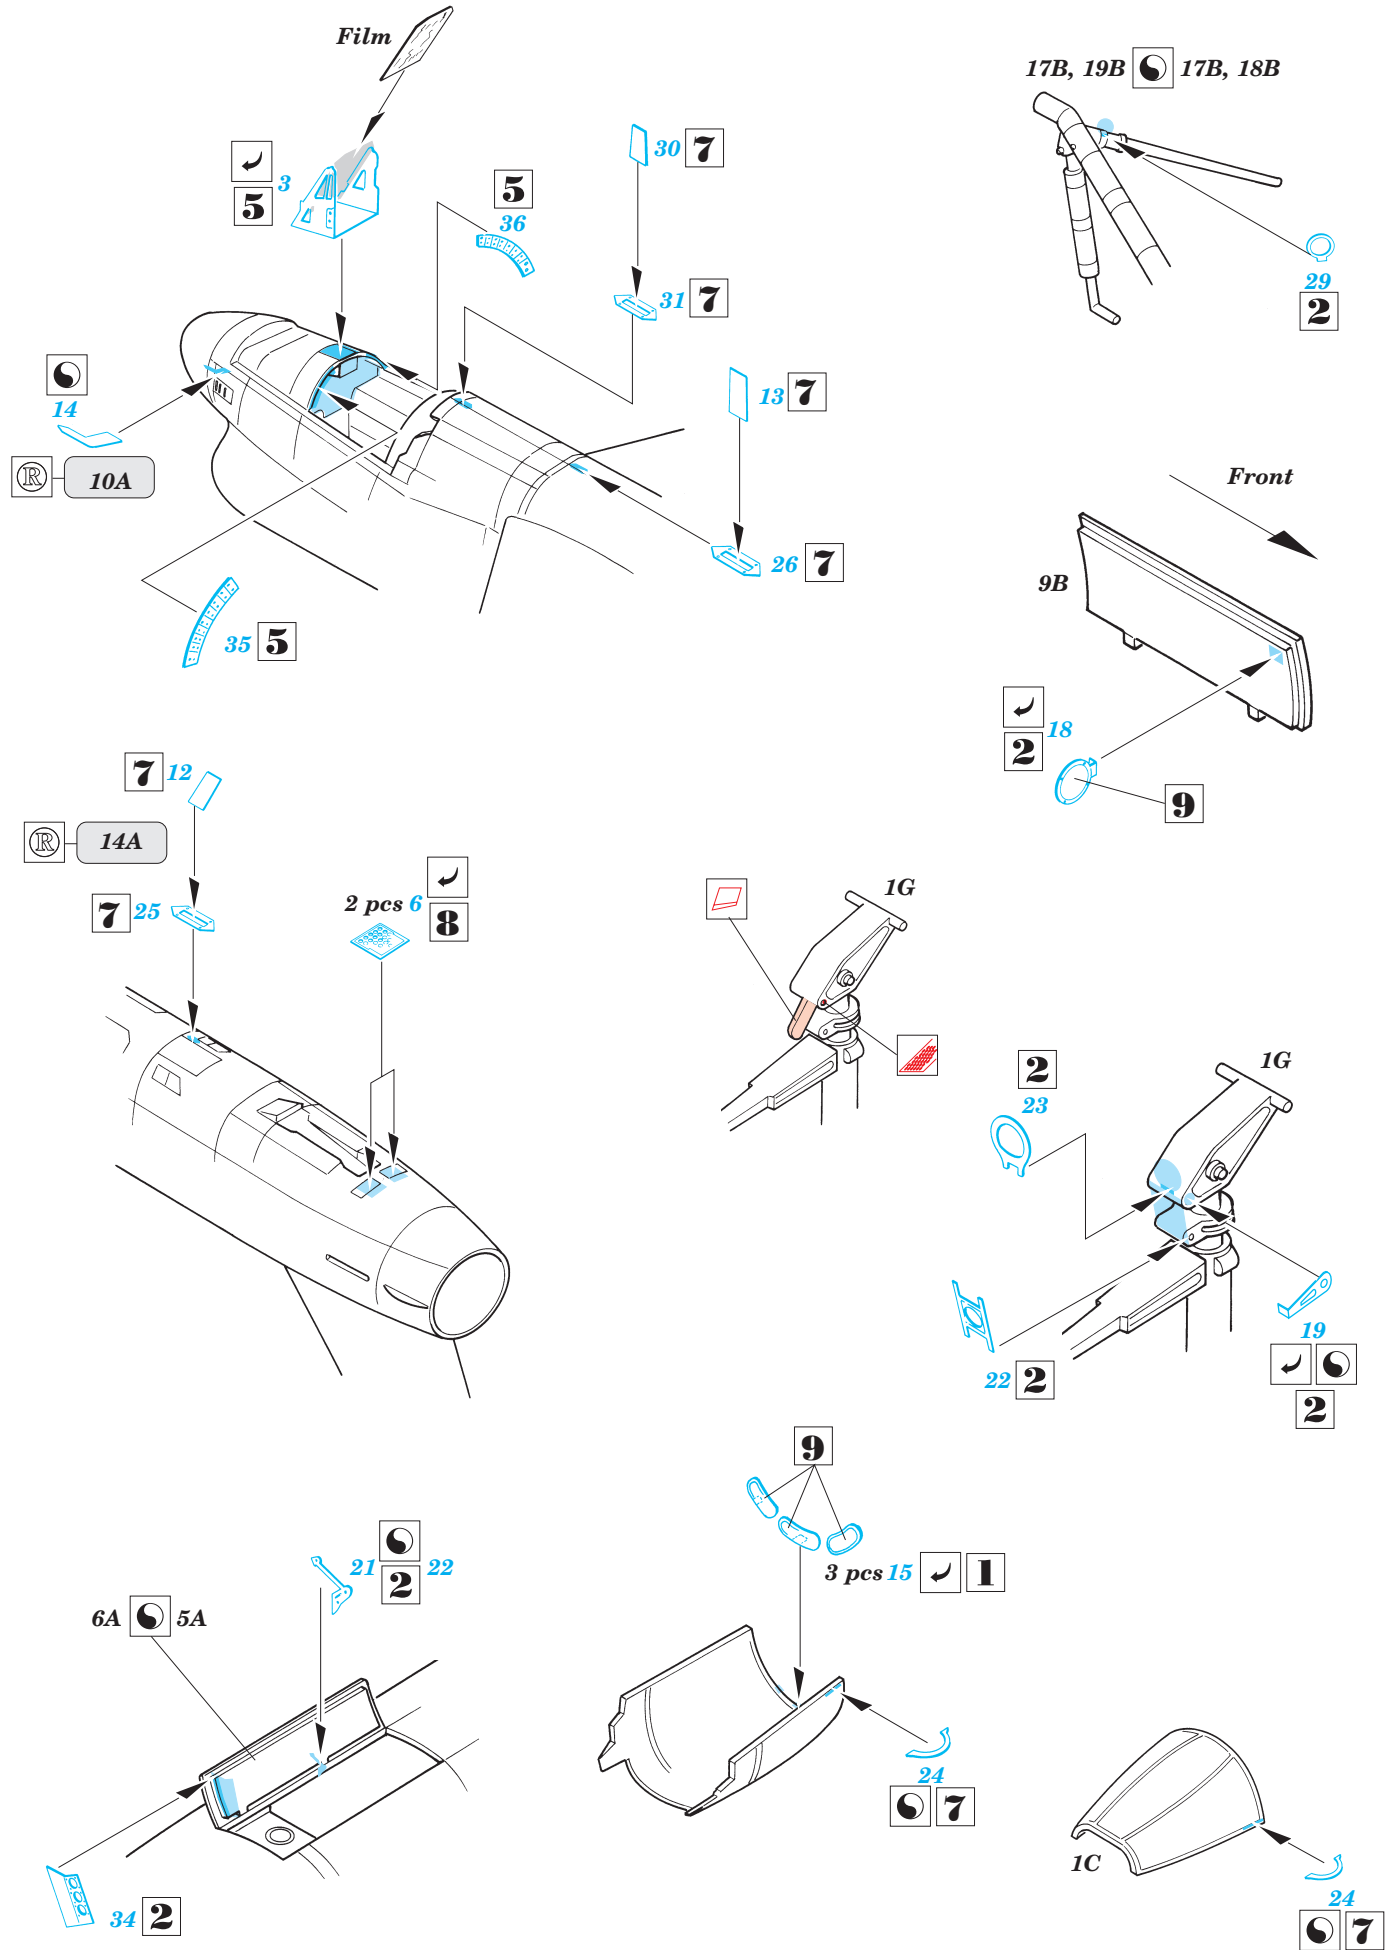

A-7E Corsair II

eduard

SS185

1/72 scale detail set for Italeri kit • sada detailů pro model Italeri 1/72

použité barvy
used colors

- | | |
|--------------------------------|--|
| 1 BLACK
ČERNÁ | 6 DARK GHOST GRAY
TMAVÁ ŠEDÁ |
| 2 WHITE
BÍLÁ | 7 CAMOUFLAGE COLOR
BARVA KAMUFLÁŽE |
| 3 OLIVE
OLIVOVÁ | 8 NATURAL METAL COLOR
BARVA KOVU |
| 4 YELLOW
ŽLUTÁ | 9 SILVER
STŘIBRNÁ |
| 5 GUN METAL
DĚLOVINA | |

- | | |
|--|---|
| | SYMMETRICAL ASSEMBLY
SYMETRICKÁ MONTÁŽ |
| | REMOVE
ODSTRANIT |
| | BEND
OHNOUT |
| | REPLACE
NAHRADIT |
| | GRIND
OBROUSIT |
| | OPTION
VOLBA |

ORIGINAL KIT PARTS
PŮVODNÍ DÍLY STAVEBNICE

PHOTO-ETCHED PARTS
LEPTANÉ DÍLY

PARTS TO BE REMOVED
DÍLY K ODSTRANĚNÍ

References : Det. & Scale Vol.22 - A-7 CorsairII