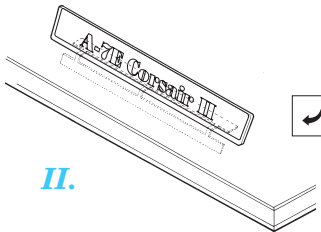

A-7E Corsair II

eduard

SS185

1/72 scale detail set for Italeri kit • sada detailů pro model Italeri 1/72

použité barvy
used colors

- | | |
|--------------------------------|--|
| 1 BLACK
ČERNÁ | 6 DARK GHOST GRAY
TMAVÁ ŠEDÁ |
| 2 WHITE
BÍLÁ | 7 CAMOUFLAGE COLOR
BARVA KAMUFLÁŽE |
| 3 OLIVE
OLIVOVÁ | 8 NATURAL METAL COLOR
BARVA KOVU |
| 4 YELLOW
ŽLUTÁ | 9 SILVER
STŘIBRNÁ |
| 5 GUN METAL
DĚLOVINA | |

- | | |
|--|---|
| | SYMMETRICAL ASSEMBLY
SYMETRICKÁ MONTÁŽ |
| | REMOVE
ODSTRANIT |
| | BEND
OHNOUT |
| | REPLACE
NAHRADIT |
| | GRIND
OBROUSIT |
| | OPTION
VOLBA |

ORIGINAL KIT PARTS
PŮVODNÍ DÍLY STAVEBNICE

PHOTO-ETCHED PARTS
LEPTANÉ DÍLY

PARTS TO BE REMOVED
DÍLY K ODSTRANĚNÍ

References : Det. & Scale Vol.22 - A-7 CorsairII