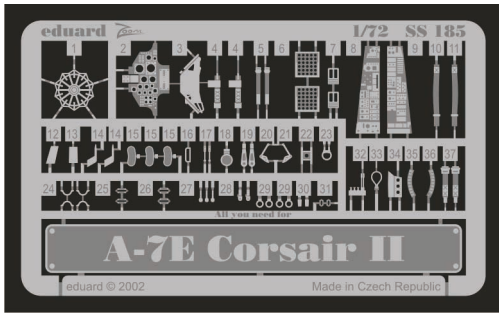

A-7E Corsair II

eduard

SS185

1/72 scale detail set for Italeri kit • sada detailů pro model Italeri 1/72

použité barvy
used colors

1 BLACK ČERNÁ	6 DARK GHOST GRAY TMAVÁ ŠEDÁ
2 WHITE BÍLÁ	7 CAMOUFLAGE COLOR BARVA KAMUFLÁŽE
3 OLIVE OLIVOVÁ	8 NATURAL METAL COLOR BARVA KOVU
4 YELLOW ŽLUTÁ	9 SILVER STŘIBRNÁ
5 GUN METAL DĚLOVINA	

	SYMMETRICAL ASSEMBLY SYMETRICKÁ MONTÁŽ
	REMOVE ODSTRANIT
	BEND OHNOUT
	REPLACE NAHRADIT
	GRIND OBROUSIT
	OPTION VOLBA

ORIGINAL KIT PARTS
PŮVODNÍ DÍLY STAVEBNICE

PHOTO-ETCHED PARTS
LEPTANÉ DÍLY

PARTS TO BE REMOVED
DÍLY K ODSTRANĚNÍ