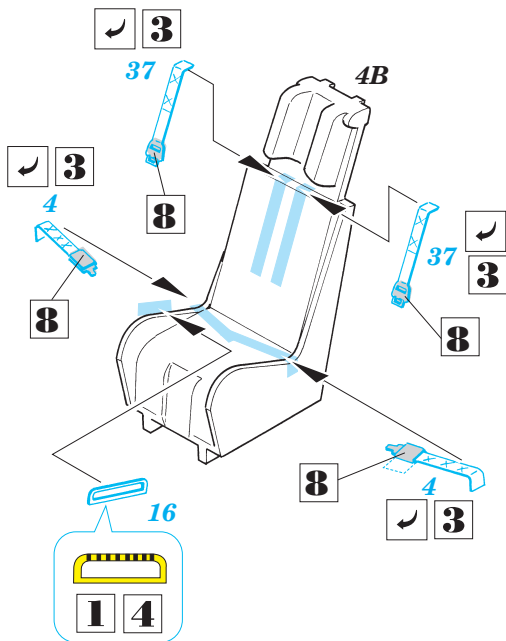

A-7E Corsair II

eduard

SS185

1/72 scale detail set for Italeri kit • sada detailů pro model Italeri 1/72

použité barvy
used colors

- | | |
|--------------------------------|--|
| 1 BLACK
ČERNÁ | 6 DARK GHOST GRAY
TMAVÁ ŠEDÁ |
| 2 WHITE
BÍLÁ | 7 CAMOUFLAGE COLOR
BARVA KAMUFLÁŽE |
| 3 OLIVE
OLIVOVÁ | 8 NATURAL METAL COLOR
BARVA KOVU |
| 4 YELLOW
ŽLUTÁ | 9 SILVER
STŘIBRNÁ |
| 5 GUN METAL
DĚLOVINA | |

- | | |
|--|---|
| | SYMMETRICAL ASSEMBLY
SYMETRICKÁ MONTÁŽ |
| | REMOVE
ODSTRANIT |
| | BEND
OHNOUT |
| | REPLACE
NAHRADIT |
| | GRIND
OBROUSIT |
| | OPTION
VOLBA |

ORIGINAL KIT PARTS
PŮVODNÍ DÍLY STAVEBNICE

PHOTO-ETCHED PARTS
LEPTANÉ DÍLY

PARTS TO BE REMOVED
DÍLY K ODSTRANĚNÍ

References : Det. & Scale Vol.22 - A-7 CorsairII