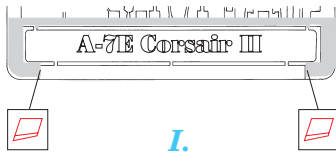

A-7E Corsair II

eduard

SS185

1/72 scale detail set for Italeri kit • sada detailů pro model Italeri 1/72

použité barvy
used colors

- | | |
|--------------------------------|--|
| 1 BLACK
ČERNÁ | 6 DARK GHOST GRAY
TMAVÁ ŠEDÁ |
| 2 WHITE
BÍLÁ | 7 CAMOUFLAGE COLOR
BARVA KAMUFLÁŽE |
| 3 OLIVE
OLIVOVÁ | 8 NATURAL METAL COLOR
BARVA KOVU |
| 4 YELLOW
ŽLUTÁ | 9 SILVER
STŘIBRNÁ |
| 5 GUN METAL
DĚLOVINA | |

- | | |
|--|---|
| | SYMMETRICAL ASSEMBLY
SYMETRICKÁ MONTÁŽ |
| | REMOVE
ODSTRANIT |
| | BEND
OHNOUT |
| | REPLACE
NAHRADIT |
| | GRIND
OBROUSIT |
| | OPTION
VOLBA |

ORIGINAL KIT PARTS
PŮVODNÍ DÍLY STAVEBNICE

PHOTO-ETCHED PARTS
LEPTANÉ DÍLY

PARTS TO BE REMOVED
DÍLY K ODSTRANĚNÍ

References : Det. & Scale Vol.22 - A-7 CorsairII