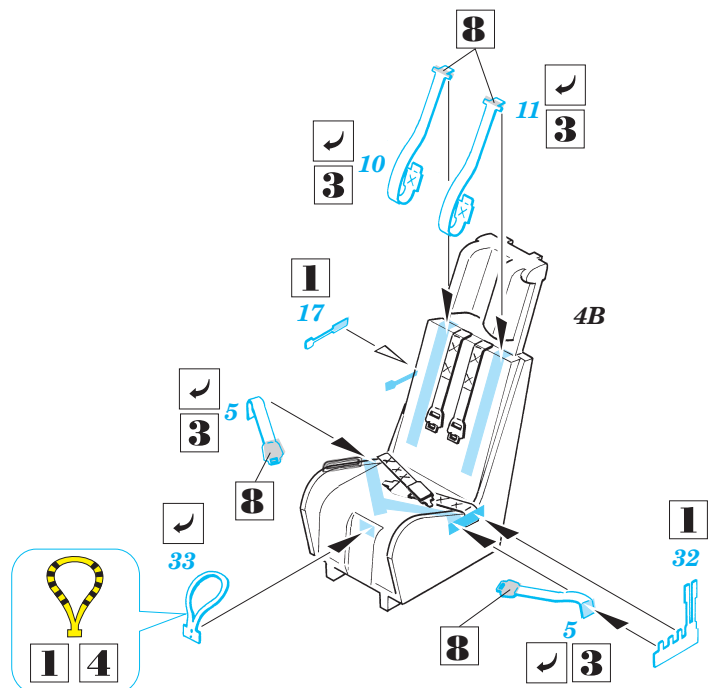

A-7E Corsair II

eduard

SS185

1/72 scale detail set for Italeri kit • sada detailů pro model Italeri 1/72

použité barvy
used colors

- | | |
|--------------------------------|--|
| 1 BLACK
ČERNÁ | 6 DARK GHOST GRAY
TMAVÁ ŠEDÁ |
| 2 WHITE
BÍLÁ | 7 CAMOUFLAGE COLOR
BARVA KAMUFLÁŽE |
| 3 OLIVE
OLIVOVÁ | 8 NATURAL METAL COLOR
BARVA KOVU |
| 4 YELLOW
ŽLUTÁ | 9 SILVER
STŘIBRNÁ |
| 5 GUN METAL
DĚLOVINA | |

- | | |
|--|---|
| | SYMMETRICAL ASSEMBLY
SYMETRICKÁ MONTÁŽ |
| | REMOVE
ODSTRANIT |
| | BEND
OHNOUT |
| | REPLACE
NAHRADIT |
| | GRIND
OBROUSIT |
| | OPTION
VOLBA |

ORIGINAL KIT PARTS
PŮVODNÍ DÍLY STAVEBNICE

PHOTO-ETCHED PARTS
LEPTANÉ DÍLY

PARTS TO BE REMOVED
DÍLY K ODSTRANĚNÍ

References : Det. & Scale Vol.22 - A-7 CorsairII