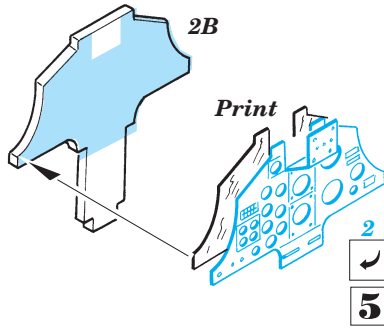

A-7E Corsair II

eduard

SS185

1/72 scale detail set for Italeri kit • sada detailů pro model Italeri 1/72

použité barvy
used colors

- | | |
|--------------------------------|--|
| 1 BLACK
ČERNÁ | 6 DARK GHOST GRAY
TMAVÁ ŠEDÁ |
| 2 WHITE
BÍLÁ | 7 CAMOUFLAGE COLOR
BARVA KAMUFLÁŽE |
| 3 OLIVE
OLIVOVÁ | 8 NATURAL METAL COLOR
BARVA KOVU |
| 4 YELLOW
ŽLUTÁ | 9 SILVER
STŘIBRNÁ |
| 5 GUN METAL
DĚLOVINA | |

- | | |
|--|---|
| | SYMMETRICAL ASSEMBLY
SYMETRICKÁ MONTÁŽ |
| | REMOVE
ODSTRANIT |
| | BEND
OHNOUT |
| | REPLACE
NAHRADIT |
| | GRIND
OBROUSIT |
| | OPTION
VOLBA |

ORIGINAL KIT PARTS
PŮVODNÍ DÍLY STAVEBNICE

PHOTO-ETCHED PARTS
LEPTANÉ DÍLY

PARTS TO BE REMOVED
DÍLY K ODSTRANĚNÍ

References : Det. & Scale Vol.22 - A-7 CorsairII