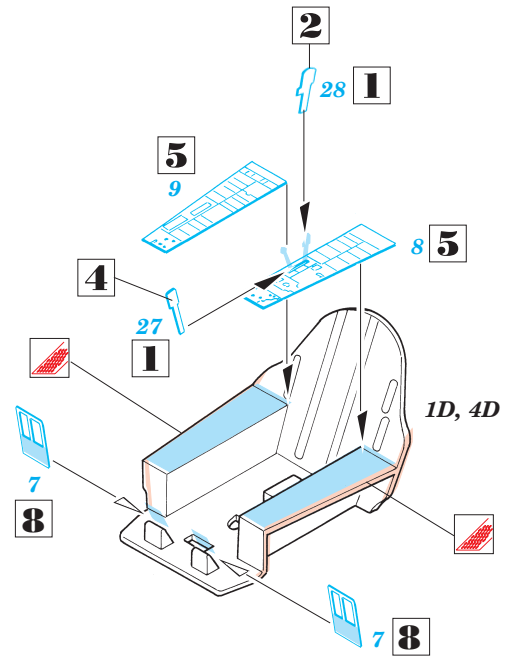

A-7E Corsair II

eduard

SS185

1/72 scale detail set for Italeri kit • sada detailů pro model Italeri 1/72

použité barvy
used colors

- | | |
|--------------------------------|--|
| 1 BLACK
ČERNÁ | 6 DARK GHOST GRAY
TMAVÁ ŠEDÁ |
| 2 WHITE
BÍLÁ | 7 CAMOUFLAGE COLOR
BARVA KAMUFLÁŽE |
| 3 OLIVE
OLIVOVÁ | 8 NATURAL METAL COLOR
BARVA KOVU |
| 4 YELLOW
ŽLUTÁ | 9 SILVER
STŘIBRNÁ |
| 5 GUN METAL
DĚLOVINA | |

- | | |
|--|---|
| | SYMMETRICAL ASSEMBLY
SYMETRICKÁ MONTÁŽ |
| | REMOVE
ODSTRANIT |
| | BEND
OHNOUT |
| | REPLACE
NAHRADIT |
| | GRIND
OBROUSIT |
| | OPTION
VOLBA |

ORIGINAL KIT PARTS
PŮVODNÍ DÍLY STAVEBNICE

PHOTO-ETCHED PARTS
LEPTANÉ DÍLY

PARTS TO BE REMOVED
DÍLY K ODSTRANĚNÍ

References : Det. & Scale Vol.22 - A-7 CorsairII