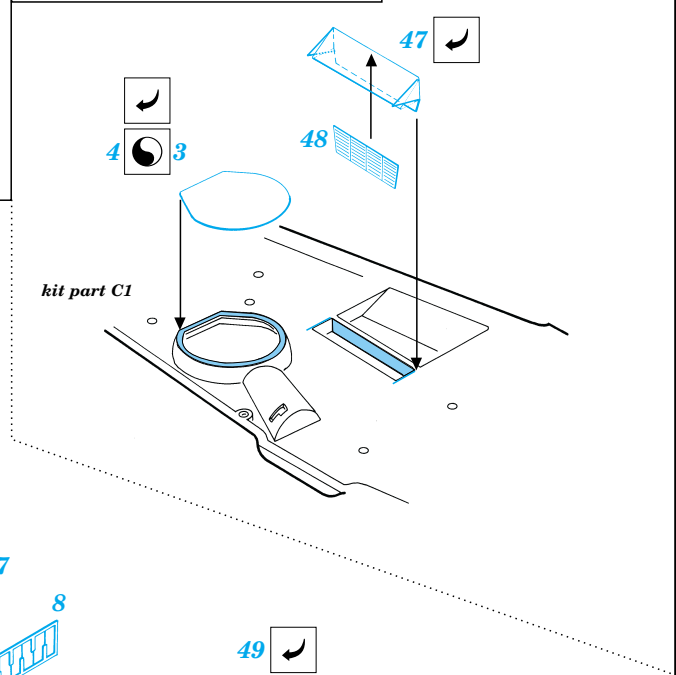

# Bf-109G 6

1/48 scale detail set for Academy kit • sada detailů pro model Academy 1/48

eduard

48 326

-  SYMMETRICAL ASSEMBLY  
SYMETRICKÁ MONTÁŽ
-  REMOVE  
ODSTRANIT
-  BEND  
OHNOUT
-  REPLACE  
NAHRADIT
-  GRIND  
OBROUSIT
-  OPTION  
VOLBA

 ORIGINAL KIT PARTS  
PŮVODNÍ DÍLY STAVEBNICE

 PHOTO-ETCHED PARTS  
LEPTANÉ DÍLY

 PARTS TO BE REMOVED  
DÍLY K ODSTRANĚNÍ

### COCKPIT RIGHT SIDE

kit part A1