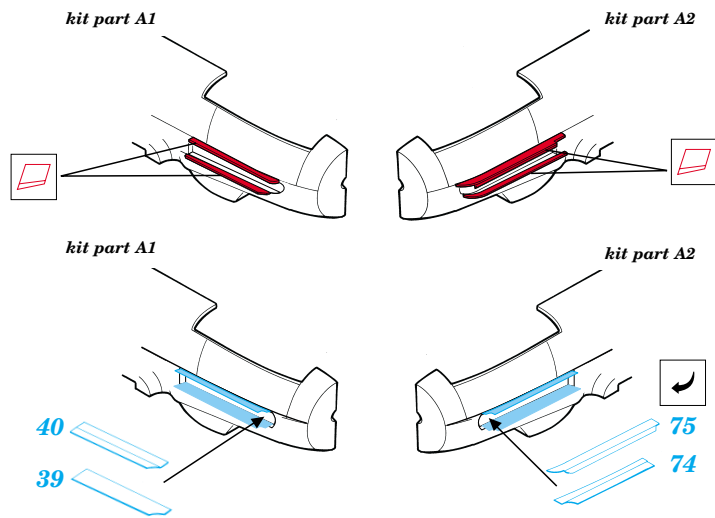

# Bf-109G 6

1/48 scale detail set for Academy kit • sada detailů pro model Academy 1/48

eduard

48 326

-  SYMMETRICAL ASSEMBLY  
SYMETRICKÁ MONTÁŽ
-  REMOVE  
ODSTRANIT
-  BEND  
OHNOUT
-  REPLACE  
NAHRADIT
-  GRIND  
OBROUSIT
-  OPTION  
VOLBA

 ORIGINAL KIT PARTS  
PŮVODNÍ DÍLY STAVEBNICE

 PHOTO-ETCHED PARTS  
LEPTANÉ DÍLY

 PARTS TO BE REMOVED  
DÍLY K ODSTRANĚNÍ

### COCKPIT RIGHT SIDE

kit part A1

### COCKPIT LEFT SIDE

References; -Aero Detail 5 MESSERSCHMITT Bf109G