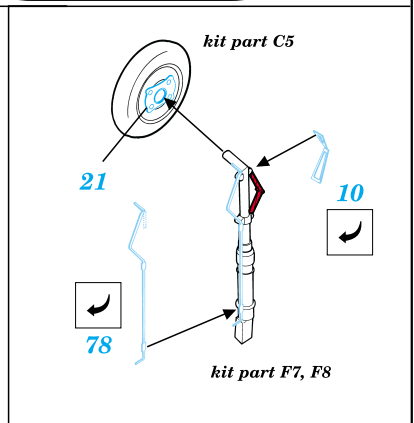

# Bf-109G 6

1/48 scale detail set for Academy kit • sada detailů pro model Academy 1/48

eduard

48 326

-  SYMMETRICAL ASSEMBLY  
SYMETRICKÁ MONTÁŽ
-  REMOVE  
ODSTRANIT
-  BEND  
OHNOUT
-  REPLACE  
NAHRADIT
-  GRIND  
OBROUSIT
-  OPTION  
VOLBA

 ORIGINAL KIT PARTS  
PŮVODNÍ DÍLY STAVEBNICE

 PHOTO-ETCHED PARTS  
LEPTANÉ DÍLY

 PARTS TO BE REMOVED  
DÍLY K ODSTRANĚNÍ

### COCKPIT RIGHT SIDE

kit part A1

### COCKPIT LEFT SIDE

References; -Aero Detail 5 MESSERSCHMITT Bf109G