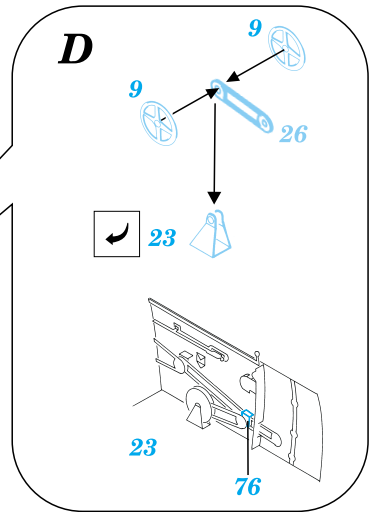

 ORIGINAL KIT PARTS  
PŮVODNÍ DÍLY STAVEBNICE

 PHOTO-ETCHED PARTS  
LEPTANÉ DÍLY

 PARTS TO BE REMOVED  
DÍLY K ODSTRANĚNÍ

### COCKPIT RIGHT SIDE

kit part A1

### COCKPIT LEFT SIDE

References; -Aero Detail 5 MESSERSCHMITT Bf109G