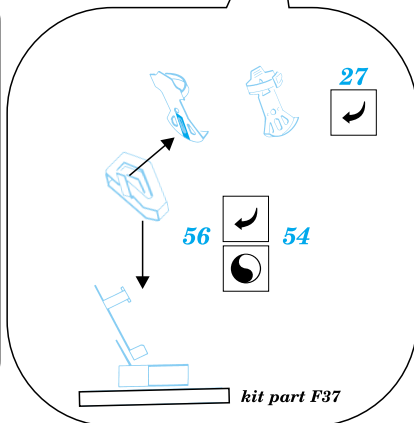

# Bf-109G 6

1/48 scale detail set for Academy kit • sada detailů pro model Academy 1/48

eduard

48 326

-  SYMMETRICAL ASSEMBLY  
SYMETRICKÁ MONTÁŽ
-  REMOVE  
ODSTRANIT
-  BEND  
OHNOUT
-  REPLACE  
NAHRADIT
-  GRIND  
OBROUSIT
-  OPTION  
VOLBA

 ORIGINAL KIT PARTS  
PŮVODNÍ DÍLY STAVEBNICE

 PHOTO-ETCHED PARTS  
LEPTANÉ DÍLY

 PARTS TO BE REMOVED  
DÍLY K ODSTRANĚNÍ

### COCKPIT RIGHT SIDE

kit part A1

### COCKPIT LEFT SIDE

References; -Aero Detail 5 MESSERSCHMITT Bf109G