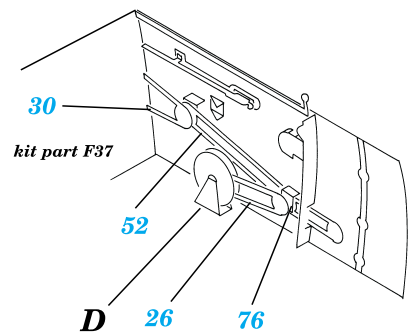

COCKPIT LEFT SIDE