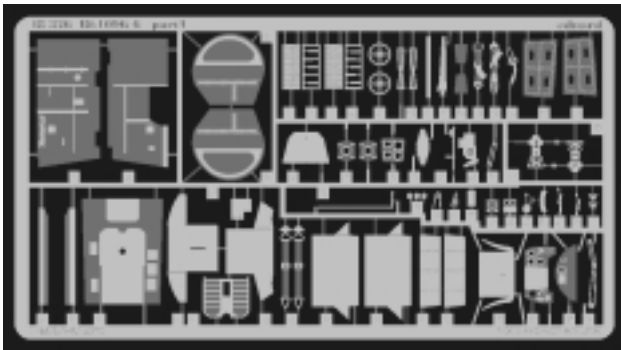

# Bf-109G 6

1/48 scale detail set for Academy kit • sada detailů pro model Academy 1/48

eduard

48 326

-  SYMMETRICAL ASSEMBLY  
SYMETRICKÁ MONTÁŽ
-  REMOVE  
ODSTRANIT
-  BEND  
OHNOUT
-  REPLACE  
NAHRADIT
-  GRIND  
OBROUSIT
-  OPTION  
VOLBA

 ORIGINAL KIT PARTS  
PŮVODNÍ DÍLY STAVEBNICE

 PHOTO-ETCHED PARTS  
LEPTANÉ DÍLY

 PARTS TO BE REMOVED  
DÍLY K ODSTRANĚNÍ