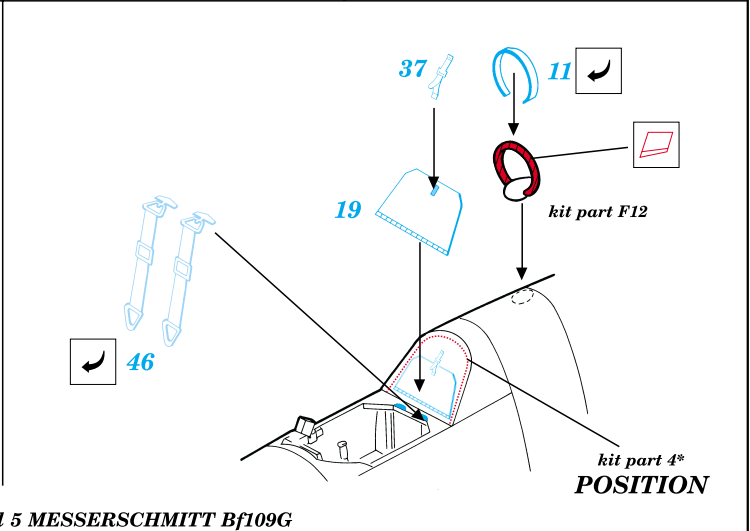

# Bf-109G 6

1/48 scale detail set for Academy kit • sada detailů pro model Academy 1/48

eduard

48 326

-  SYMMETRICAL ASSEMBLY  
SYMETRICKÁ MONTÁŽ
-  REMOVE  
ODSTRANIT
-  BEND  
OHNOUT
-  REPLACE  
NAHRADIT
-  GRIND  
OBROUSIT
-  OPTION  
VOLBA

 ORIGINAL KIT PARTS  
PŮVODNÍ DÍLY STAVEBNICE

 PHOTO-ETCHED PARTS  
LEPTANÉ DÍLY

 PARTS TO BE REMOVED  
DÍLY K ODSTRANĚNÍ

### COCKPIT RIGHT SIDE

kit part A1

### COCKPIT LEFT SIDE

References; -Aero Detail 5 MESSERSCHMITT Bf109G