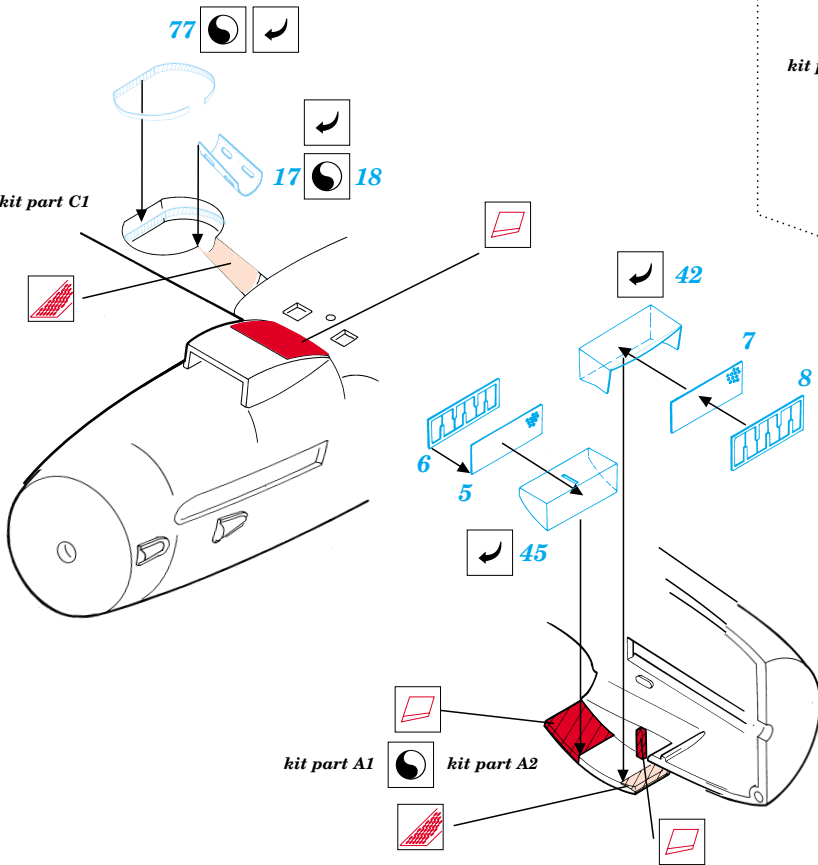

# Bf-109G 6

1/48 scale detail set for Academy kit • sada detailů pro model Academy 1/48

eduard

48 326

-  SYMMETRICAL ASSEMBLY  
SYMETRICKÁ MONTÁŽ
-  REMOVE  
ODSTRANIT
-  BEND  
OHNOUT
-  REPLACE  
NAHRADIT
-  GRIND  
OBROUSIT
-  OPTION  
VOLBA

 ORIGINAL KIT PARTS  
PŮVODNÍ DÍLY STAVEBNICE

 PHOTO-ETCHED PARTS  
LEPTANÉ DÍLY

 PARTS TO BE REMOVED  
DÍLY K ODSTRANĚNÍ

### COCKPIT RIGHT SIDE

kit part A1

### COCKPIT LEFT SIDE

References; -Aero Detail 5 MESSERSCHMITT Bf109G