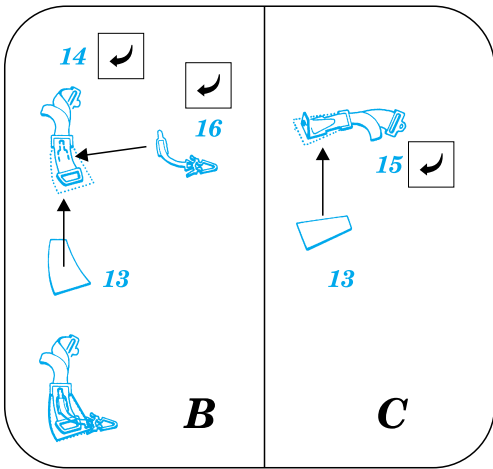

 ORIGINAL KIT PARTS  
PŮVODNÍ DÍLY STAVEBNICE

 PHOTO-ETCHED PARTS  
LEPTANÉ DÍLY

 PARTS TO BE REMOVED  
DÍLY K ODSTRANĚNÍ

### COCKPIT RIGHT SIDE

kit part A1

### COCKPIT LEFT SIDE

References; -Aero Detail 5 MESSERSCHMITT Bf109G