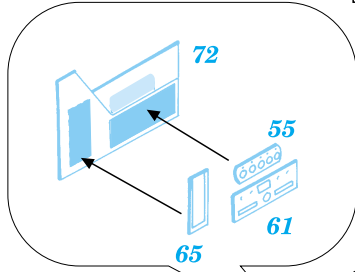

COCKPIT RIGHT SIDE