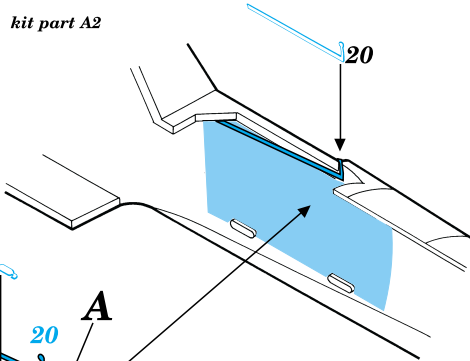

COCKPIT LEFT SIDE