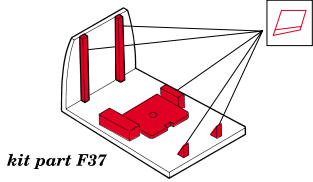

 ORIGINAL KIT PARTS  
PŮVODNÍ DÍLY STAVEBNICE

 PHOTO-ETCHED PARTS  
LEPTANÉ DÍLY

 PARTS TO BE REMOVED  
DÍLY K ODSTRANĚNÍ

### COCKPIT RIGHT SIDE

kit part A1

### COCKPIT LEFT SIDE

References; -Aero Detail 5 MESSERSCHMITT Bf109G