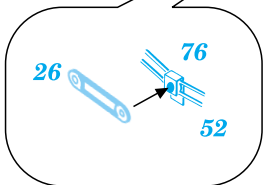

COCKPIT LEFT SIDE