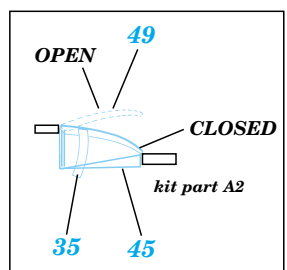

# Bf-109G 6

1/48 scale detail set for Academy kit • sada detailů pro model Academy 1/48

eduard

48 326

-  SYMMETRICAL ASSEMBLY  
SYMETRICKÁ MONTÁŽ
-  REMOVE  
ODSTRANIT
-  BEND  
OHNOUT
-  REPLACE  
NAHRADIT
-  GRIND  
OBROUSIT
-  OPTION  
VOLBA

 ORIGINAL KIT PARTS  
PŮVODNÍ DÍLY STAVEBNICE

 PHOTO-ETCHED PARTS  
LEPTANÉ DÍLY

 PARTS TO BE REMOVED  
DÍLY K ODSTRANĚNÍ