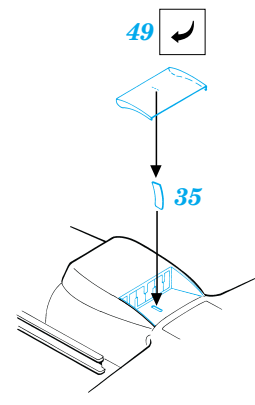

# Bf-109G 6

1/48 scale detail set for Academy kit • sada detailů pro model Academy 1/48

eduard

48 326

-  SYMMETRICAL ASSEMBLY  
SYMETRICKÁ MONTÁŽ
-  REMOVE  
ODSTRANIT
-  BEND  
OHNOUT
-  REPLACE  
NAHRADIT
-  GRIND  
OBROUSIT
-  OPTION  
VOLBA

 ORIGINAL KIT PARTS  
PŮVODNÍ DÍLY STAVEBNICE

 PHOTO-ETCHED PARTS  
LEPTANÉ DÍLY

 PARTS TO BE REMOVED  
DÍLY K ODSTRANĚNÍ

### COCKPIT LEFT SIDE

References; -Aero Detail 5 MESSERSCHMITT Bf109G