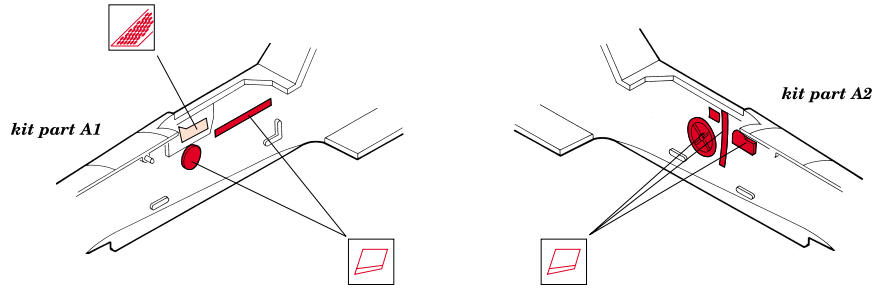

# Bf-109G 6

1/48 scale detail set for Academy kit • sada detailů pro model Academy 1/48

eduard

48 326

-  SYMMETRICAL ASSEMBLY  
SYMETRICKÁ MONTÁŽ
-  REMOVE  
ODSTRANIT
-  BEND  
OHNOUT
-  REPLACE  
NAHRADIT
-  GRIND  
OBROUSIT
-  OPTION  
VOLBA

 ORIGINAL KIT PARTS  
PŮVODNÍ DÍLY STAVEBNICE

 PHOTO-ETCHED PARTS  
LEPTANÉ DÍLY

 PARTS TO BE REMOVED  
DÍLY K ODSTRANĚNÍ

### COCKPIT RIGHT SIDE

kit part A1