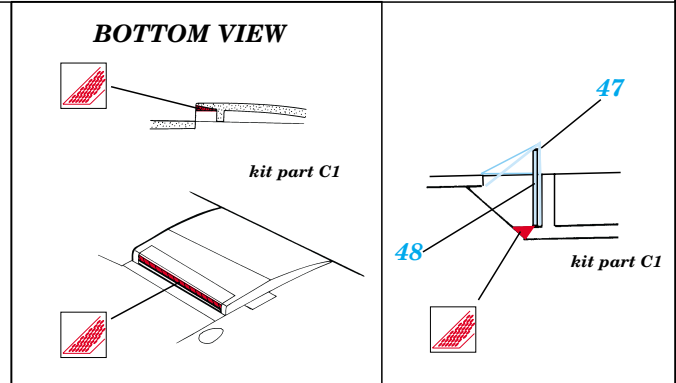

# Bf-109G 6

1/48 scale detail set for Academy kit • sada detailů pro model Academy 1/48

eduard

48 326

-  SYMMETRICAL ASSEMBLY  
SYMETRICKÁ MONTÁŽ
-  REMOVE  
ODSTRANIT
-  BEND  
OHNOUT
-  REPLACE  
NAHRADIT
-  GRIND  
OBROUSIT
-  OPTION  
VOLBA

 ORIGINAL KIT PARTS  
PŮVODNÍ DÍLY STAVEBNICE

 PHOTO-ETCHED PARTS  
LEPTANÉ DÍLY

 PARTS TO BE REMOVED  
DÍLY K ODSTRANĚNÍ

### COCKPIT RIGHT SIDE

kit part A1