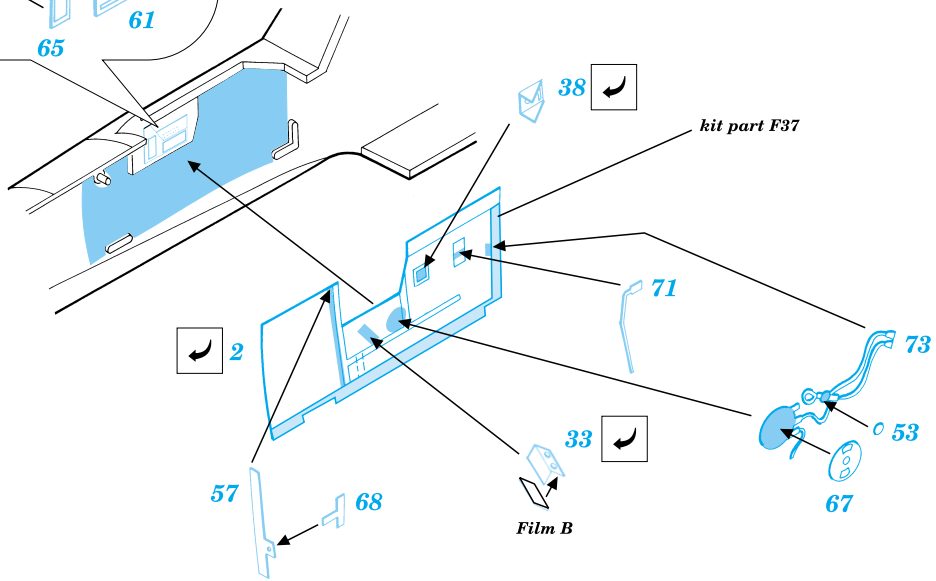

# Bf-109G 6

1/48 scale detail set for Academy kit • sada detailů pro model Academy 1/48

eduard

48 326

-  SYMMETRICAL ASSEMBLY  
SYMETRICKÁ MONTÁŽ
-  REMOVE  
ODSTRANIT
-  BEND  
OHNOUT
-  REPLACE  
NAHRADIT
-  GRIND  
OBROUSIT
-  OPTION  
VOLBA

 ORIGINAL KIT PARTS  
PŮVODNÍ DÍLY STAVEBNICE

 PHOTO-ETCHED PARTS  
LEPTANÉ DÍLY

 PARTS TO BE REMOVED  
DÍLY K ODSTRANĚNÍ

### COCKPIT RIGHT SIDE

kit part A1