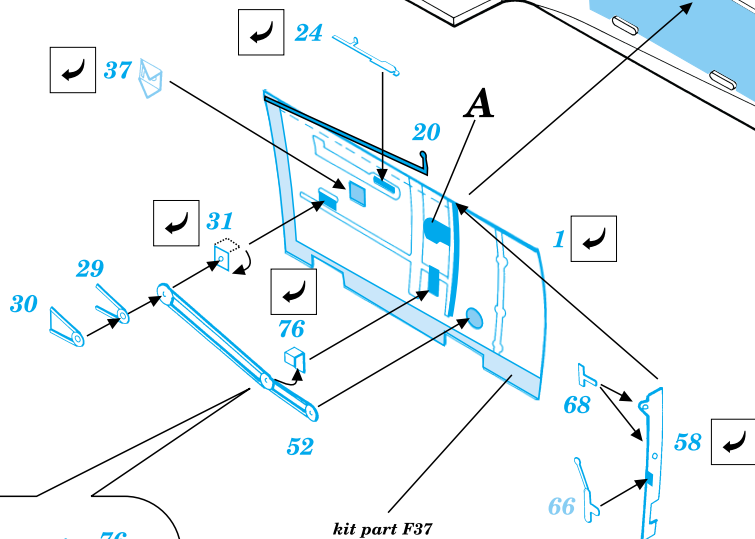

# Bf-109G 6

1/48 scale detail set for Academy kit • sada detailů pro model Academy 1/48

eduard

48 326

-  SYMMETRICAL ASSEMBLY  
SYMETRICKÁ MONTÁŽ
-  REMOVE  
ODSTRANIT
-  BEND  
OHNOUT
-  REPLACE  
NAHRADIT
-  GRIND  
OBROUSIT
-  OPTION  
VOLBA

 ORIGINAL KIT PARTS  
PŮVODNÍ DÍLY STAVEBNICE

 PHOTO-ETCHED PARTS  
LEPTANÉ DÍLY

 PARTS TO BE REMOVED  
DÍLY K ODSTRANĚNÍ

### COCKPIT RIGHT SIDE

kit part A1

### COCKPIT LEFT SIDE

References; -Aero Detail 5 MESSERSCHMITT Bf109G