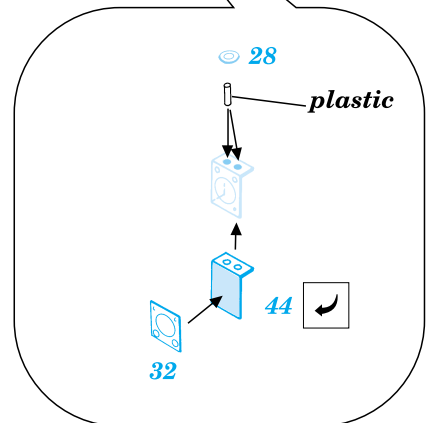

 ORIGINAL KIT PARTS  
PŮVODNÍ DÍLY STAVEBNICE

 PHOTO-ETCHED PARTS  
LEPTANÉ DÍLY

 PARTS TO BE REMOVED  
DÍLY K ODSTRANĚNÍ

### COCKPIT RIGHT SIDE

kit part A1

### COCKPIT LEFT SIDE

References; -Aero Detail 5 MESSERSCHMITT Bf109G