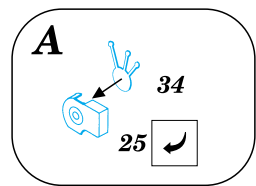

COCKPIT LEFT SIDE