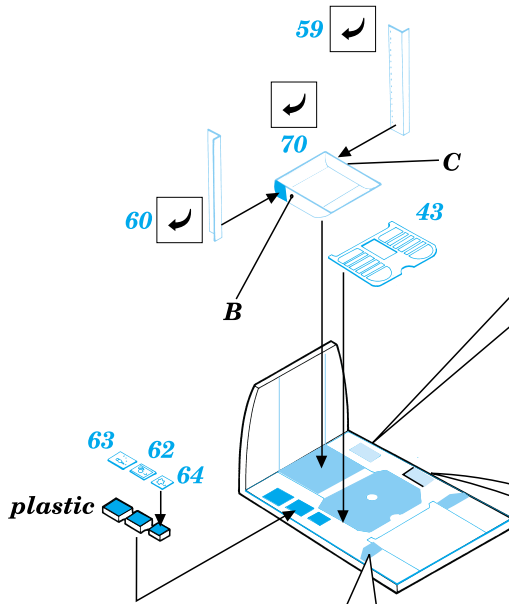

 ORIGINAL KIT PARTS  
PŮVODNÍ DÍLY STAVEBNICE

 PHOTO-ETCHED PARTS  
LEPTANÉ DÍLY

 PARTS TO BE REMOVED  
DÍLY K ODSTRANĚNÍ

### COCKPIT RIGHT SIDE

kit part A1

### COCKPIT LEFT SIDE

References; -Aero Detail 5 MESSERSCHMITT Bf109G