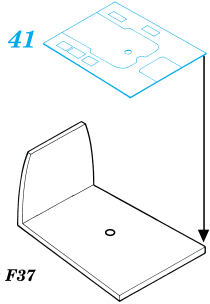

 ORIGINAL KIT PARTS  
PŮVODNÍ DÍLY STAVEBNICE

 PHOTO-ETCHED PARTS  
LEPTANÉ DÍLY

 PARTS TO BE REMOVED  
DÍLY K ODSTRANĚNÍ

### COCKPIT RIGHT SIDE

kit part A1

### COCKPIT LEFT SIDE

References; -Aero Detail 5 MESSERSCHMITT Bf109G