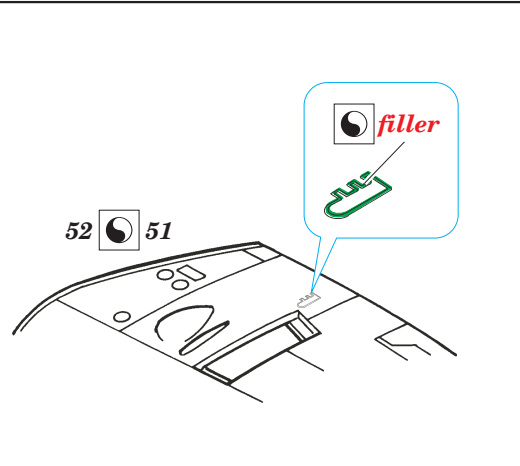

Spitfire Mk.IXc/XVIe landing flaps

eduard

48 544

1/48 scale detail set for AIRFIX kit • sada detailů pro model 1/48 AIRFIX

- APPLY EXPRESS MASK AND PAINT BEFORE GLUING
POUŤ EXPRESNÍ MASKU NABARVIT PŘED SLEPENÍM
- SYMMETRICAL ASSEMBLY
SYMETRICKÁ MONTÁŽ
- REMOVE
ODSTRANIT
- GRIND
OBROUSIT
- DRILL HOLE
VRTAT OTVOR
- BEND
OHNOUT
- OPTION
VOLBA
- REPLACE
NAHRADIT

ORIGINAL KIT PARTS
PŮVODNÍ DÍLY STAVEBNICE
 PHOTO-ETCHED PARTS
LEPTANÉ DÍLY
 PARTS TO BE REMOVED
DÍLY K ODSTRANĚNÍ
 FILL
TMELIT

REFERENCES:
SAM Publ. - Spitfire
Aero Detail #27 - Spitfire Mk.VI~XVI