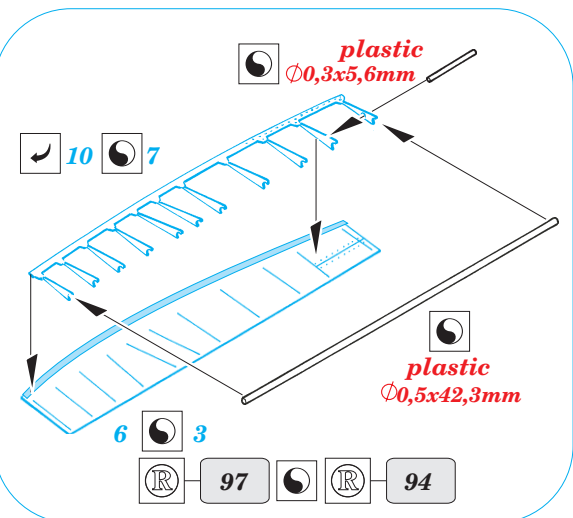

Spitfire Mk.IXc/XVIe landing flaps

eduard

48 544

1/48 scale detail set for AIRFIX kit • sada detailů pro model 1/48 AIRFIX

- APPLY EXPRESS MASK AND PAINT BEFORE GLUING
POUŤ EXPRESNÍ MASKU NABARVIT PŘED SLEPENÍM
- SYMMETRICAL ASSEMBLY
SYMETRICKÁ MONTÁŽ
- REMOVE
ODSTRANIT
- GRIND
OBROUSIT
- DRILL HOLE
VRTAT OTVOR
- BEND
OHNOUT
- OPTION
VOLBA
- REPLACE
NAHRADIT

ORIGINAL KIT PARTS
PŮVODNÍ DÍLY STAVEBNICE
 PHOTO-ETCHED PARTS
LEPTANÉ DÍLY
 PARTS TO BE REMOVED
DÍLY K ODSTRANĚNÍ
 FILL
TMELIT

REFERENCES:
SAM Publ. - Spitfire
Aero Detail #27 - Spitfire Mk.VI~XVI