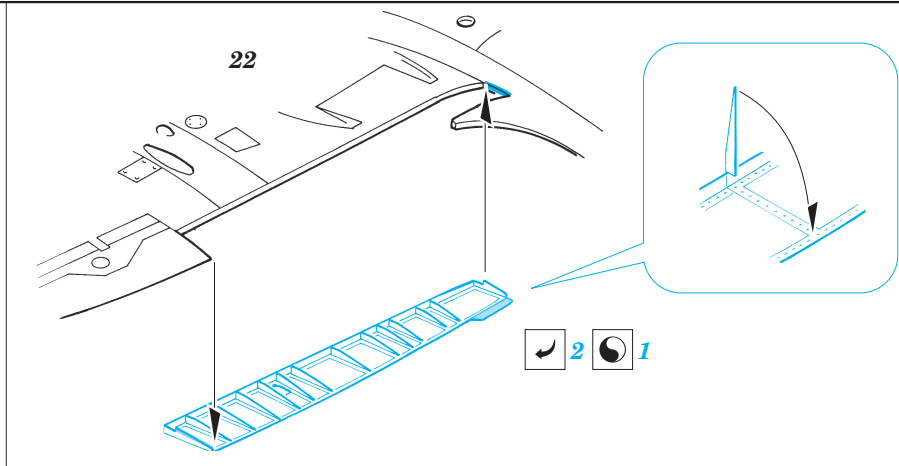

Spitfire Mk.IXc/XVIe landing flaps

eduard

48 544

1/48 scale detail set for AIRFIX kit • sada detailů pro model 1/48 AIRFIX

- APPLY EXPRESS MASK AND PAINT BEFORE GLUING
POUŤ EXPRESNÍ MASKU NABARVIT PŘED SLEPENÍM
- SYMMETRICAL ASSEMBLY
SYMETRICKÁ MONTÁŽ
- REMOVE
ODSTRANIT
- GRIND
OBROUSIT
- DRILL HOLE
VRTAT OTVOR
- BEND
OHNOUT
- OPTION
VOLBA
- REPLACE
NAHRADIT

ORIGINAL KIT PARTS
PŮVODNÍ DÍLY STAVEBNICE
 PHOTO-ETCHED PARTS
LEPTANÉ DÍLY
 PARTS TO BE REMOVED
DÍLY K ODSTRANĚNÍ
 FILL
TMELIT

REFERENCES:
SAM Publ. - Spitfire
Aero Detail #27 - Spitfire Mk.VI~XVI