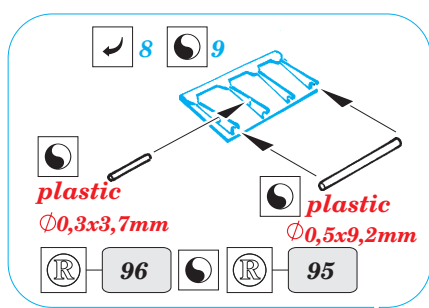

Spitfire Mk.IXc/XVIe landing flaps

eduard

48 544

1/48 scale detail set for AIRFIX kit • sada detailů pro model 1/48 AIRFIX

- APPLY EXPRESS MASK AND PAINT BEFORE GLUING
POUŤ EXPRESNÍ MASKU NABARVIT PŘED SLEPENÍM
- SYMMETRICAL ASSEMBLY
SYMETRICKÁ MONTÁŽ
- REMOVE
ODSTRANIT
- GRIND
OBROUSIT
- DRILL HOLE
VRTAT OTVOR
- BEND
OHNOUT
- OPTION
VOLBA
- REPLACE
NAHRADIT

ORIGINAL KIT PARTS
PŮVODNÍ DÍLY STAVEBNICE
 PHOTO-ETCHED PARTS
LEPTANÉ DÍLY
 PARTS TO BE REMOVED
DÍLY K ODSTRANĚNÍ
 FILL
TMELIT

REFERENCES:
SAM Publ. - Spitfire
Aero Detail #27 - Spitfire Mk.VI~XVI