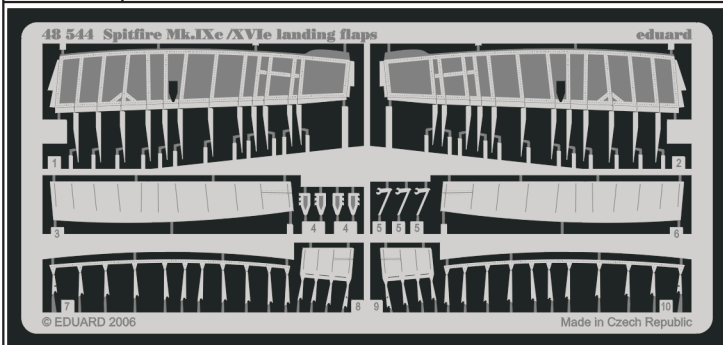

Spitfire Mk.IXc/XVIe landing flaps

eduard

48 544

1/48 scale detail set for AIRFIX kit • sada detailů pro model 1/48 AIRFIX

- APPLY EXPRESS MASK AND PAINT BEFORE GLUING
POUŤ EXPRESNÍ MASKU NABARVIT PŘED SLEPENÍM
- SYMMETRICAL ASSEMBLY
SYMETRICKÁ MONTÁŽ
- REMOVE
ODSTRANIT
- GRIND
OBROUSIT
- DRILL HOLE
VRTAT OTVOR
- BEND
OHNOUT
- OPTION
VOLBA
- REPLACE
NAHRADIT