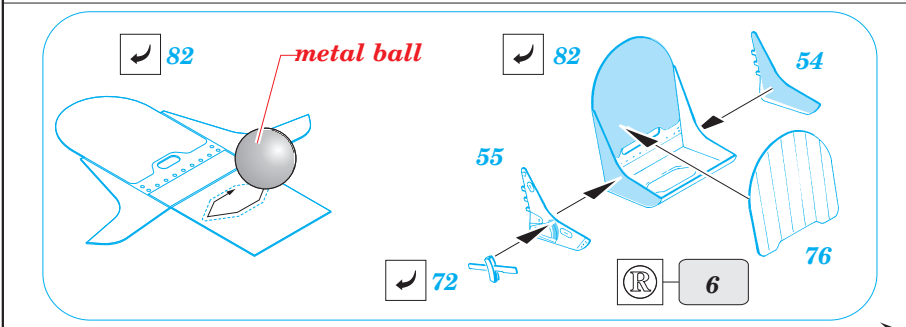

Spitfire Mk.IXc/XVIe

eduard

49 366

1/48 scale detail set for AIRFIX kit • sada detailů pro model 1/48 AIRFIX

- ★ APPLY EXPRESS MASK AND PAINT BEFORE GLUING
  POUÍTE EXPRESS MASK NABARVIT PŘED SLEPENÍM
- ☯ SYMMETRICAL ASSEMBLY
  SYMETRICKÁ MONTÁŽ
- REMOVE
  ODSTRANIT
- ▨ GRIND
  OBROUSIT
- ⊂ DRILL HOLE
  VRTAT OTVOR
- ↪ BEND
  OHNOUT
- ❓ OPTION
  VOLBA
- Ⓜ REPLACE
  NAHRADIT

film

□ □ □
FE 366 + 49 366
Spitfire
Mk.IXc/XVIe

ORIGINAL KIT PARTS
PŮVODNÍ DÍLY STAVEBNICE

PHOTO-ETCHED PARTS
LEPTANÉ DÍLY

PARTS TO BE REMOVED
DÍLY K ODSTRANĚNÍ

FILL
TMELIT