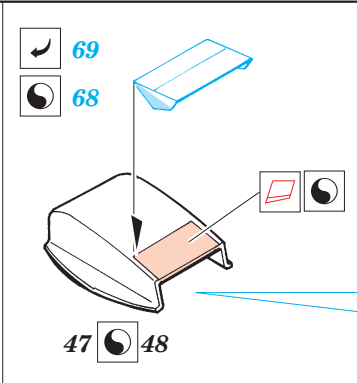

**film**

□ □ □  
FE 366 + 49 366  
Spitfire  
Mk.IXc/XVIe

ORIGINAL KIT PARTS  
PŮVODNÍ DÍLY STAVEBNICE

PHOTO-ETCHED PARTS  
LEPTANÉ DÍLY

PARTS TO BE REMOVED  
DÍLY K ODSTRANĚNÍ

FILL  
TMELIT

**REFERENCES:**  
SAM Publ. - Spitfire  
Aero Detail #27 - Spitfire Mk.VI~XVI