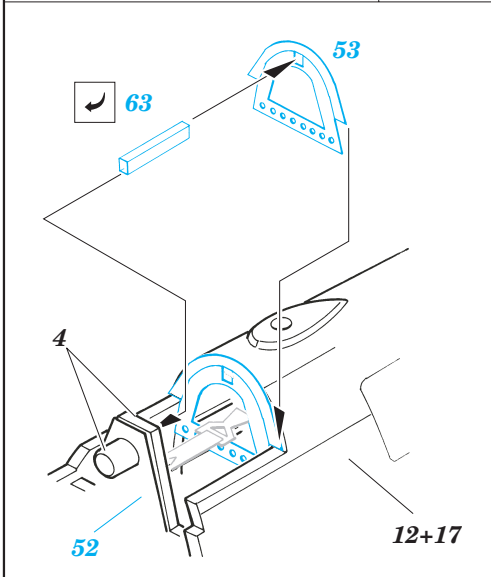

**film**

□ □ □  
FE 366 + 49 366  
Spitfire  
Mk.IXc/XVIe

ORIGINAL KIT PARTS  
PŮVODNÍ DÍLY STAVEBNICE

PHOTO-ETCHED PARTS  
LEPTANÉ DÍLY

PARTS TO BE REMOVED  
DÍLY K ODSTRANĚNÍ

FILL  
TMELIT

**REFERENCES:**  
SAM Publ. - Spitfire  
Aero Detail #27 - Spitfire Mk.VI~XVI