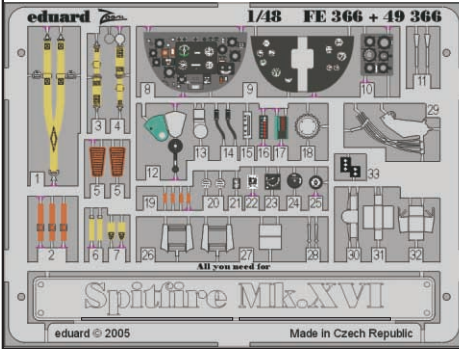

## 49 366

1/48 scale detail set for AIRFIX kit • sada detailů pro model 1/48 AIRFIX

- ★ APPLY EXPRESS MASK AND PAINT BEFORE GLUING  
POUÍTE EXPRESS MASK NABARVIT PŘED SLEPENÍM
- ☯ SYMMETRICAL ASSEMBLY  
SYMETRICKÁ MONTÁŽ
- REMOVE  
ODSTRANIT
- ▨ GRIND  
OBROUSIT
- ⊂ DRILL HOLE  
VRTAT OTVOR
- ↪ BEND  
OHNOUT
- ❓ OPTION  
VOLBA
- Ⓜ REPLACE  
NAHRADIT