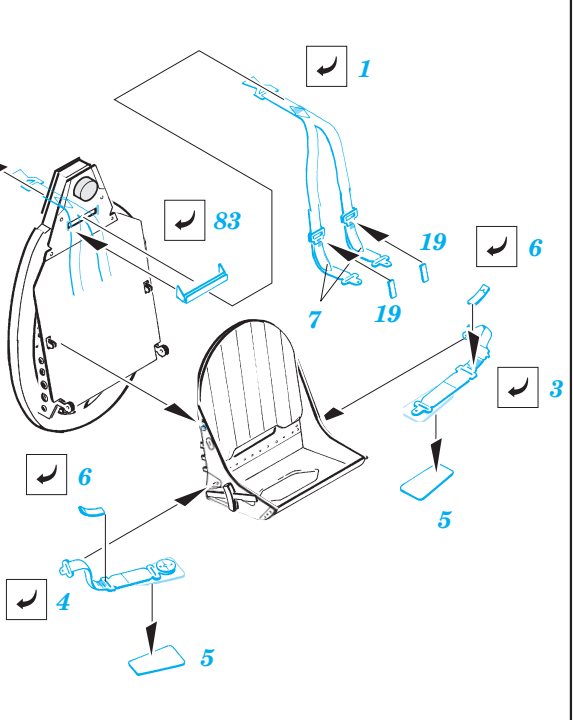

## 49 366

1/48 scale detail set for AIRFIX kit • sada detailů pro model 1/48 AIRFIX

- ★ APPLY EXPRESS MASK AND PAINT BEFORE GLUING  
POUÍTE EXPRESS MASK NABARVIT PŘED SLEPENÍM
- ☯ SYMMETRICAL ASSEMBLY  
SYMETRICKÁ MONTÁŽ
- REMOVE  
ODSTRANIT
- ▨ GRIND  
OBROUSIT
- ⊂ DRILL HOLE  
VRTAT OTVOR
- ↪ BEND  
OHNOUT
- ❓ OPTION  
VOLBA
- Ⓜ REPLACE  
NAHRADIT

**film**

□ □ □  
FE 366 + 49 366  
Spitfire  
Mk.IXc/XVIe

ORIGINAL KIT PARTS  
PŮVODNÍ DÍLY STAVEBNICE

PHOTO-ETCHED PARTS  
LEPTANÉ DÍLY

PARTS TO BE REMOVED  
DÍLY K ODSTRANĚNÍ

FILL  
TMELIT

**REFERENCES:**  
SAM Publ. - Spitfire  
Aero Detail #27 - Spitfire Mk.VI~XVI