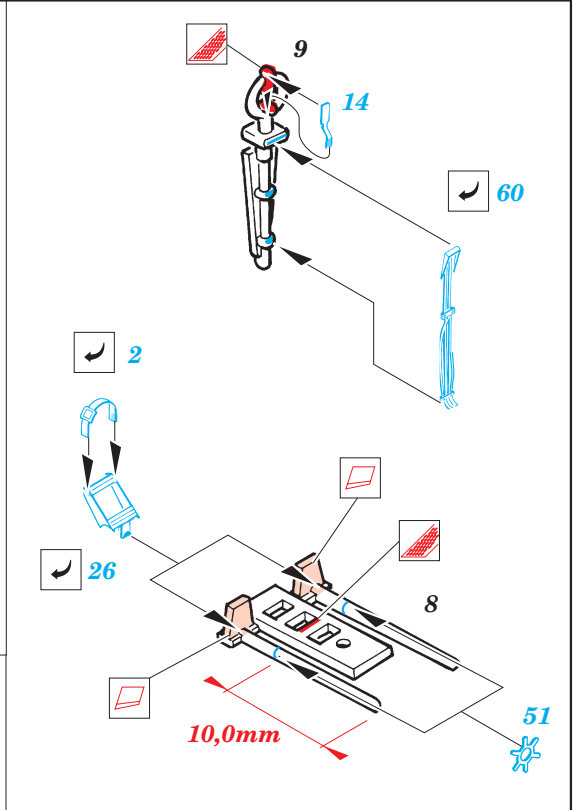

Spitfire Mk.IXc/XVIe

eduard

49 366

1/48 scale detail set for AIRFIX kit • sada detailů pro model 1/48 AIRFIX

- ★ APPLY EXPRESS MASK AND PAINT BEFORE GLUING
  POUÍTE EXPRESS MASK NABARVIT PŘED SLEPENÍM
- ☯ SYMMETRICAL ASSEMBLY
  SYMETRICKÁ MONTÁŽ
- REMOVE
  ODSTRANIT
- ▨ GRIND
  OBROUSIT
- ⊂ DRILL HOLE
  VRTAT OTVOR
- ↪ BEND
  OHNOUT
- ❓ OPTION
  VOLBA
- Ⓜ REPLACE
  NAHRADIT

film

□ □ □
FE 366 + 49 366
Spitfire
Mk.IXc/XVIe

ORIGINAL KIT PARTS
PŮVODNÍ DÍLY STAVEBNICE

PHOTO-ETCHED PARTS
LEPTANÉ DÍLY

PARTS TO BE REMOVED
DÍLY K ODSTRANĚNÍ

FILL
TMELIT