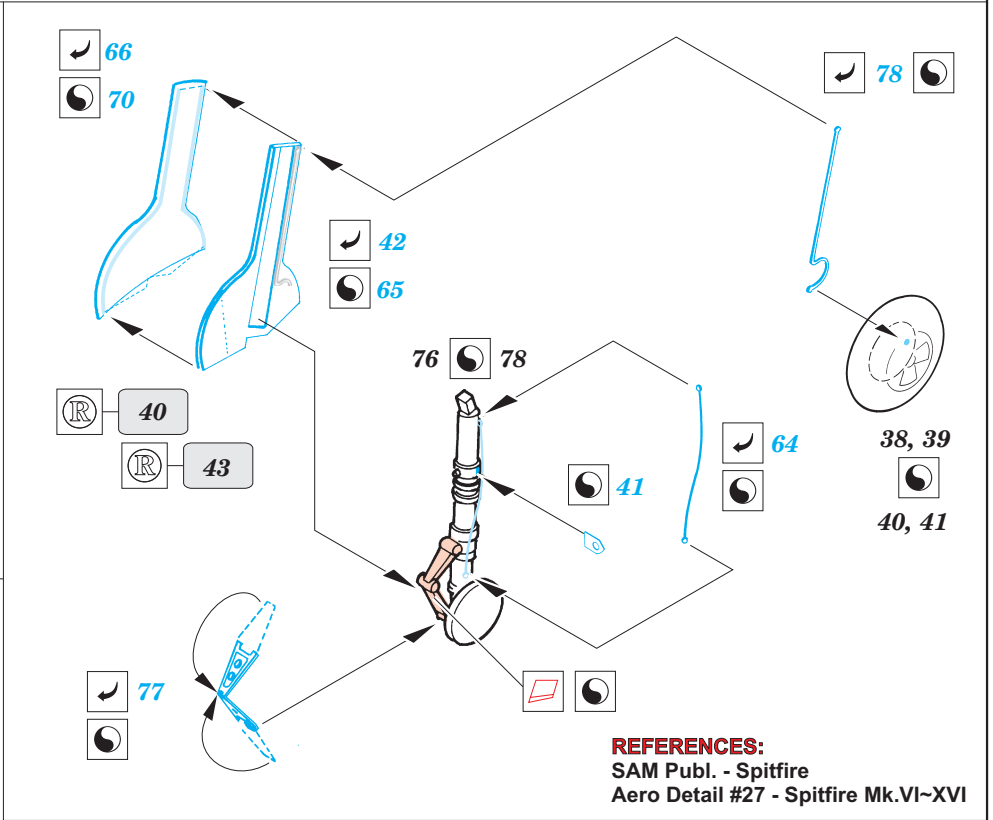

## 49 366

1/48 scale detail set for AIRFIX kit • sada detailů pro model 1/48 AIRFIX

- ★ APPLY EXPRESS MASK AND PAINT BEFORE GLUING  
POUÍTE EXPRESS MASK NABARVIT PŘED SLEPENÍM
- ☯ SYMMETRICAL ASSEMBLY  
SYMETRICKÁ MONTÁŽ
- REMOVE  
ODSTRANIT
- ▨ GRIND  
OBROUSIT
- ⊂ DRILL HOLE  
VRTAT OTVOR
- ↪ BEND  
OHNOUT
- ❓ OPTION  
VOLBA
- Ⓜ REPLACE  
NAHRADIT

**film**

□ □ □  
FE 366 + 49 366  
Spitfire  
Mk.IXc/XVIe

ORIGINAL KIT PARTS  
PŮVODNÍ DÍLY STAVEBNICE

PHOTO-ETCHED PARTS  
LEPTANÉ DÍLY

PARTS TO BE REMOVED  
DÍLY K ODSTRANĚNÍ

FILL  
TMELIT

**REFERENCES:**  
SAM Publ. - Spitfire  
Aero Detail #27 - Spitfire Mk.VI~XVI