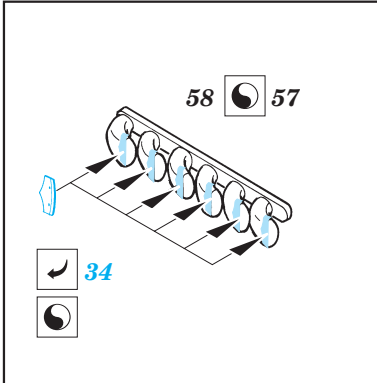

## 49 366

1/48 scale detail set for AIRFIX kit • sada detailů pro model 1/48 AIRFIX

- ★ APPLY EXPRESS MASK AND PAINT BEFORE GLUING  
POUÍTE EXPRESS MASK NABARVIT PŘED SLEPENÍM
- ☯ SYMMETRICAL ASSEMBLY  
SYMETRICKÁ MONTÁŽ
- REMOVE  
ODSTRANIT
- ▨ GRIND  
OBROUSIT
- ⊂ DRILL HOLE  
VRTAT OTVOR
- ↪ BEND  
OHNOUT
- ❓ OPTION  
VOLBA
- Ⓜ REPLACE  
NAHRADIT

**film**

□ □ □  
FE 366 + 49 366  
Spitfire  
Mk.IXc/XVIe

ORIGINAL KIT PARTS  
PŮVODNÍ DÍLY STAVEBNICE

PHOTO-ETCHED PARTS  
LEPTANÉ DÍLY

PARTS TO BE REMOVED  
DÍLY K ODSTRANĚNÍ

FILL  
TMELIT

**REFERENCES:**  
SAM Publ. - Spitfire  
Aero Detail #27 - Spitfire Mk.VI~XVI