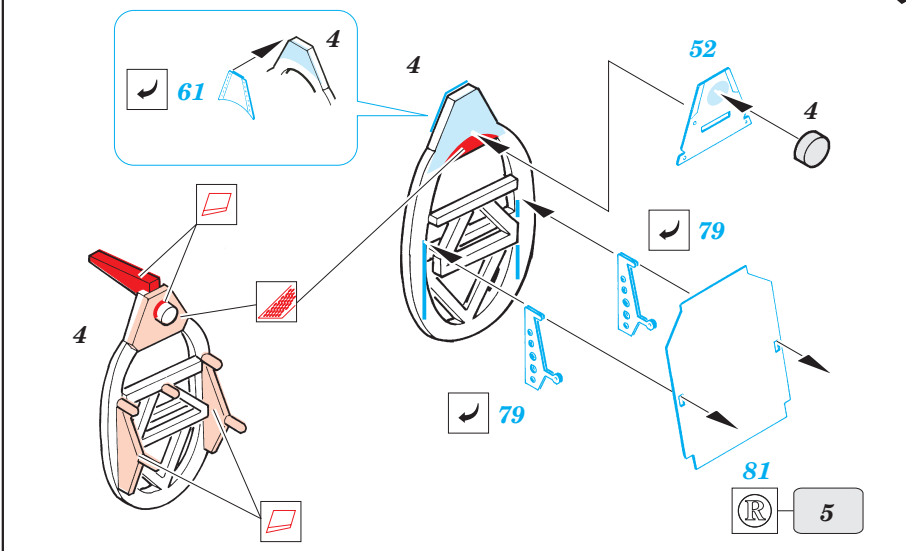

## 49 366

1/48 scale detail set for AIRFIX kit • sada detailů pro model 1/48 AIRFIX

- ★ APPLY EXPRESS MASK AND PAINT BEFORE GLUING  
POUÍTE EXPRESS MASK NABARVIT PŘED SLEPENÍM
- ☯ SYMMETRICAL ASSEMBLY  
SYMETRICKÁ MONTÁŽ
- REMOVE  
ODSTRANIT
- ▨ GRIND  
OBROUSIT
- ⊂ DRILL HOLE  
VRTAT OTVOR
- ↪ BEND  
OHNOUT
- ❓ OPTION  
VOLBA
- Ⓜ REPLACE  
NAHRADIT

**film**

□ □ □  
FE 366 + 49 366  
Spitfire  
Mk.IXc/XVIe

ORIGINAL KIT PARTS  
PŮVODNÍ DÍLY STAVEBNICE

PHOTO-ETCHED PARTS  
LEPTANÉ DÍLY

PARTS TO BE REMOVED  
DÍLY K ODSTRANĚNÍ

FILL  
TMELIT

**REFERENCES:**  
SAM Publ. - Spitfire  
Aero Detail #27 - Spitfire Mk.VI~XVI