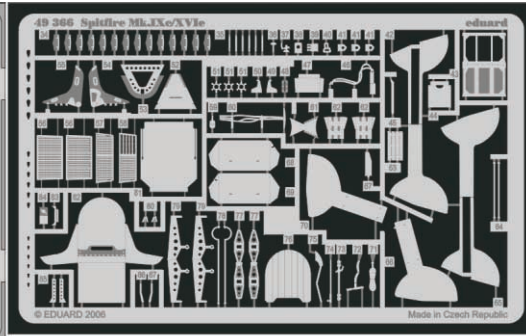

## 49 366

1/48 scale detail set for AIRFIX kit • sada detailů pro model 1/48 AIRFIX

- ★ APPLY EXPRESS MASK AND PAINT BEFORE GLUING  
POUÍTE EXPRESS MASK NABARVIT PŘED SLEPENÍM
- ☯ SYMMETRICAL ASSEMBLY  
SYMETRICKÁ MONTÁŽ
- REMOVE  
ODSTRANIT
- ▨ GRIND  
OBROUSIT
- ⊂ DRILL HOLE  
VRTAT OTVOR
- ↪ BEND  
OHNOUT
- ❓ OPTION  
VOLBA
- Ⓜ REPLACE  
NAHRADIT