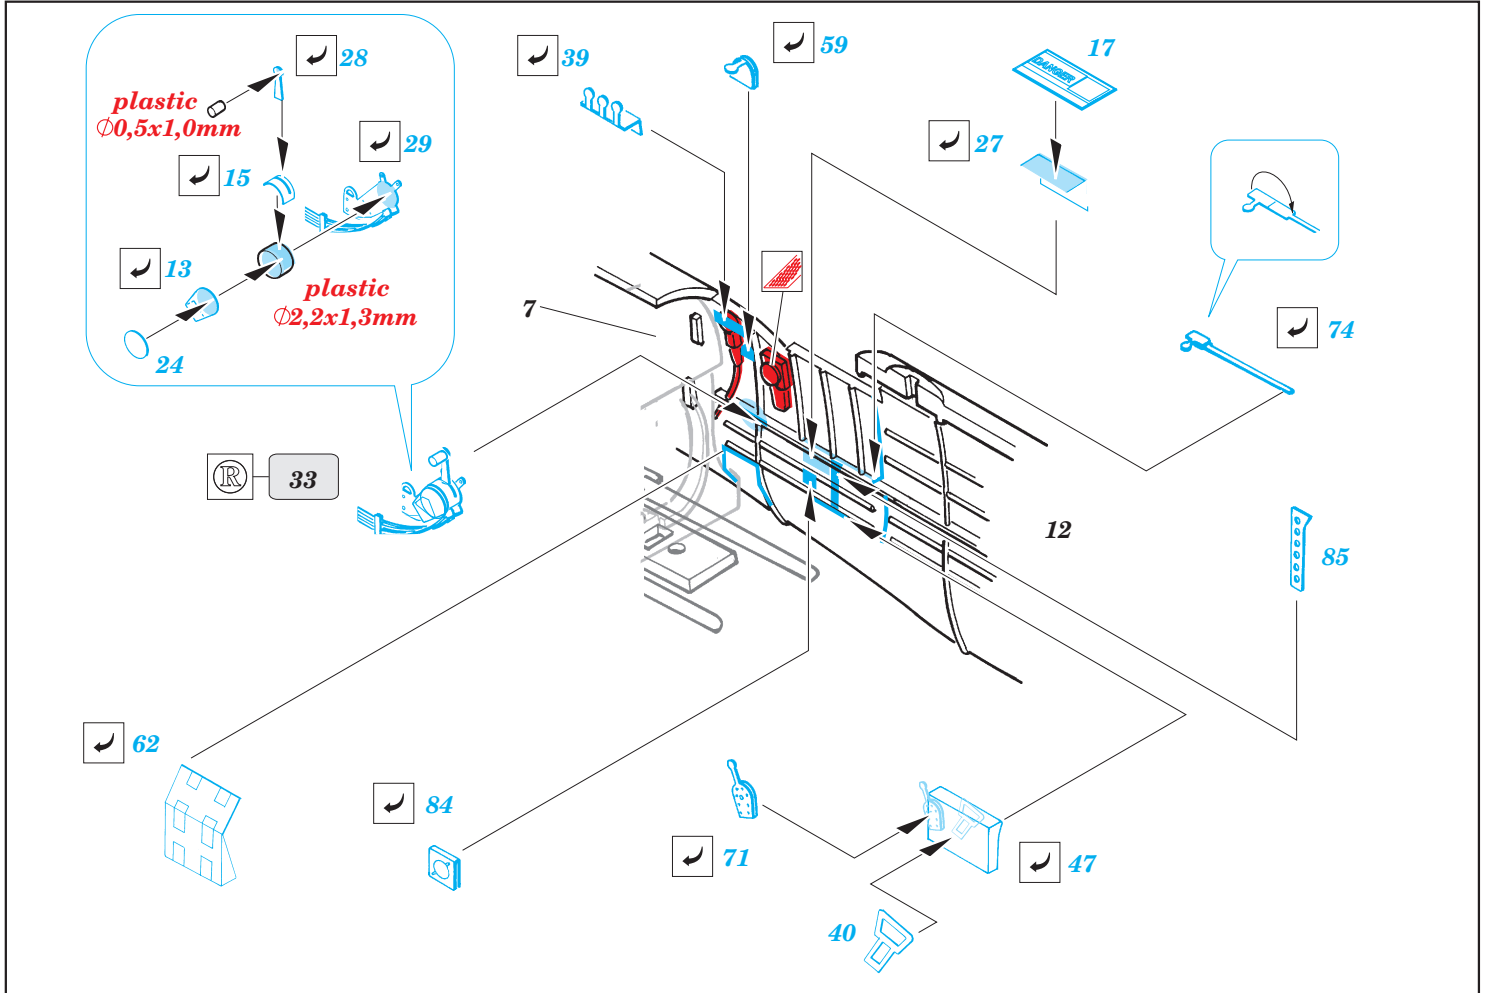

## 49 366

1/48 scale detail set for AIRFIX kit • sada detailů pro model 1/48 AIRFIX

- ★ APPLY EXPRESS MASK AND PAINT BEFORE GLUING  
POUÍTE EXPRESS MASK NABARVIT PŘED SLEPENÍM
- ☯ SYMMETRICAL ASSEMBLY  
SYMETRICKÁ MONTÁŽ
- REMOVE  
ODSTRANIT
- ▨ GRIND  
OBROUSIT
- ⊂ DRILL HOLE  
VRTAT OTVOR
- ↪ BEND  
OHNOUT
- ❓ OPTION  
VOLBA
- Ⓜ REPLACE  
NAHRADIT

**film**

□ □ □  
FE 366 + 49 366  
Spitfire  
Mk.IXc/XVIe

ORIGINAL KIT PARTS  
PŮVODNÍ DÍLY STAVEBNICE

PHOTO-ETCHED PARTS  
LEPTANÉ DÍLY

PARTS TO BE REMOVED  
DÍLY K ODSTRANĚNÍ

FILL  
TMELIT

**REFERENCES:**  
SAM Publ. - Spitfire  
Aero Detail #27 - Spitfire Mk.VI~XVI