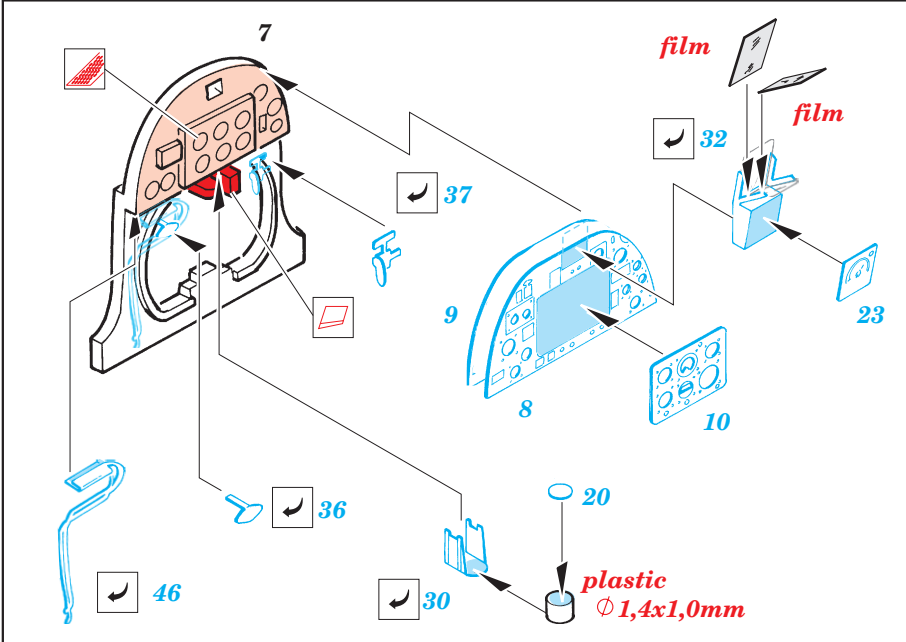

## 49 366

1/48 scale detail set for AIRFIX kit • sada detailů pro model 1/48 AIRFIX

- ★ APPLY EXPRESS MASK AND PAINT BEFORE GLUING  
POUÍTE EXPRESS MASK NABARVIT PŘED SLEPENÍM
- ☯ SYMMETRICAL ASSEMBLY  
SYMETRICKÁ MONTÁŽ
- REMOVE  
ODSTRANIT
- ▨ GRIND  
OBROUSIT
- ⊂ DRILL HOLE  
VRTAT OTVOR
- ↪ BEND  
OHNOUT
- ❓ OPTION  
VOLBA
- Ⓜ REPLACE  
NAHRADIT

**film**

□ □ □  
FE 366 + 49 366  
Spitfire  
Mk.IXc/XVIe

ORIGINAL KIT PARTS  
PŮVODNÍ DÍLY STAVEBNICE

PHOTO-ETCHED PARTS  
LEPTANÉ DÍLY

PARTS TO BE REMOVED  
DÍLY K ODSTRANĚNÍ

FILL  
TMELIT

**REFERENCES:**  
SAM Publ. - Spitfire  
Aero Detail #27 - Spitfire Mk.VI~XVI