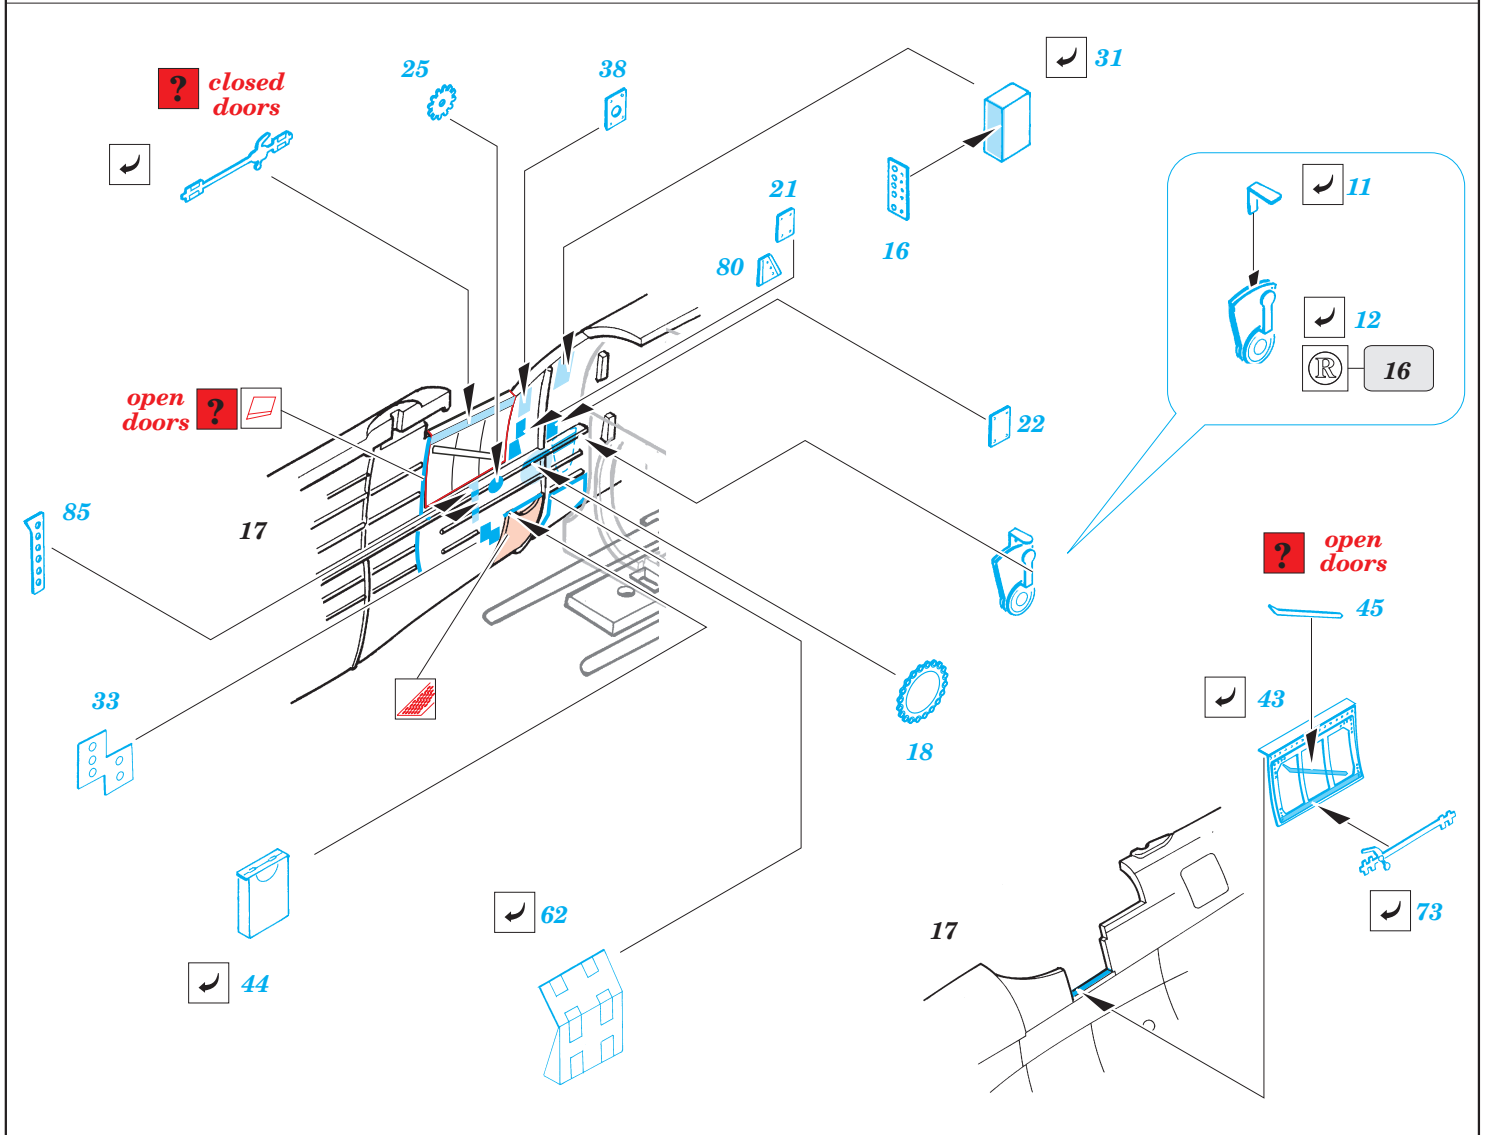

## 49 366

1/48 scale detail set for AIRFIX kit • sada detailů pro model 1/48 AIRFIX

- ★ APPLY EXPRESS MASK AND PAINT BEFORE GLUING  
POUÍTE EXPRESS MASK NABARVIT PŘED SLEPENÍM
- ☯ SYMMETRICAL ASSEMBLY  
SYMETRICKÁ MONTÁŽ
- REMOVE  
ODSTRANIT
- ▨ GRIND  
OBROUSIT
- ⊂ DRILL HOLE  
VRTAT OTVOR
- ↪ BEND  
OHNOUT
- ❓ OPTION  
VOLBA
- Ⓜ REPLACE  
NAHRADIT

**film**

□ □ □  
FE 366 + 49 366  
Spitfire  
Mk.IXc/XVIe

ORIGINAL KIT PARTS  
PŮVODNÍ DÍLY STAVEBNICE

PHOTO-ETCHED PARTS  
LEPTANÉ DÍLY

PARTS TO BE REMOVED  
DÍLY K ODSTRANĚNÍ

FILL  
TMELIT

**REFERENCES:**  
SAM Publ. - Spitfire  
Aero Detail #27 - Spitfire Mk.VI~XVI