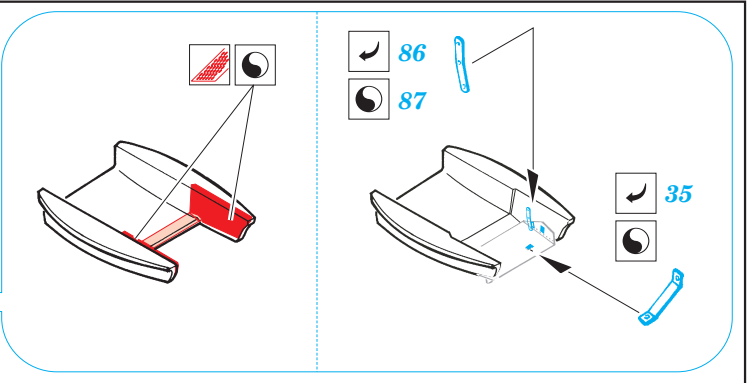

REFERENCES:
SAM Publ. - Spitfire
Aero Detail #27 - Spitfire Mk.VI~XVI