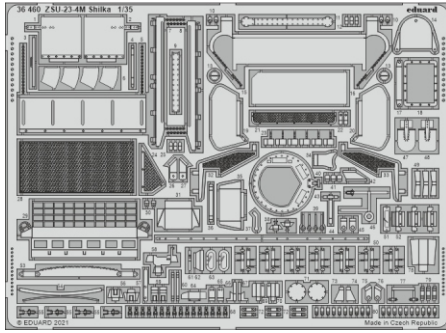

ZSU-23-4M Shilka

eduard

36 460

1/35

detail set for 1/35 ZVEZDA kit • sada detailů pro stavebnici 1/35 ZVEZDA

- APPLY EXPRESS MASK AND PAINT BEFORE GLUING
POUŽIT EXPRESS MASK NABARVIT PŘED SLEPENÍM
- SYMMETRICAL ASSEMBLY
SYMETRICKÁ MONTÁŽ
- REMOVE
ODSTRANIT
- GRIND
OBROUSIT
- DRILL HOLE
VRTAT OTVOR
- COLORED ETCHED PARTS
LEPTANÉ BAREVNÉ DÍLY
- ETCHED PARTS
LEPTANÉ NEBAREVNÉ DÍLY
- ORIGINAL KIT PARTS
PŮVODNÍ DÍLY STAVEBNICE
- BEND
OHNOUT
- OPTION
VOLBA
- REPLACE
NAHRADIT

ORIGINAL KIT PARTS PŮVODNÍ DÍLY STAVEBNICE	PHOTO-ETCHED PARTS LEPTANÉ DÍLY	PARTS TO BE REMOVED DÍLY K ODSTRANĚNÍ	FILL TMELIT
---	------------------------------------	--	----------------