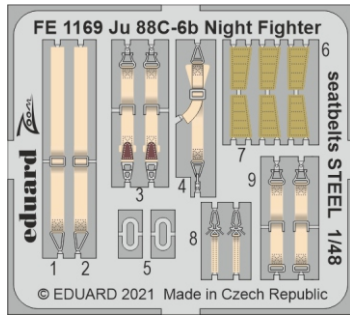

ZOOM Ju 88C-6b Night Fighter seatbelts **STEEL**
1/48 detail set for 1/48 ICM kit • sada detailů pro stavebnici 1/48 ICM

eduard
FE 1169

- APPLY EXPRESS MASK AND PAINT BEFORE GLUING
 POUŽIT EXPRESS MASK NABARVIT PŘED SLEPENÍM
- SYMMETRICAL ASSEMBLY
 SYMETRICKÁ MONTÁŽ
- REMOVE
 ODSTRANIT
- GRIND
 OBRUSIT
- DRILL HOLE
 VRTÁT OTVOR
- BEND
 OHNOUT
- OPTION
 VOLBA
- REPLACE
 NAHRADIT
- COLORED ETCHED PARTS
 LEPTANÉ BAREVNÉ DÍLY
- ETCHED PARTS
 LEPTANÉ NEBAREVNÉ DÍLY
- ORIGINAL KIT PARTS
 PŮVODNÍ DÍLY STAVEBNICE

ORIGINAL KIT PARTS PŮVODNÍ DÍLY STAVEBNICE **PHOTO-ETCHED PARTS** LEPTANÉ DÍLY **PARTS TO BE REMOVED** DÍLY K ODSTRANĚNÍ **FILL** TMELIT

A

B

Related products: 49 1168 Ju 88C-6b Night Fighter interior 1/48

Related products: 48 1045 Ju 88C-6b Night Fighter exterior 1/48