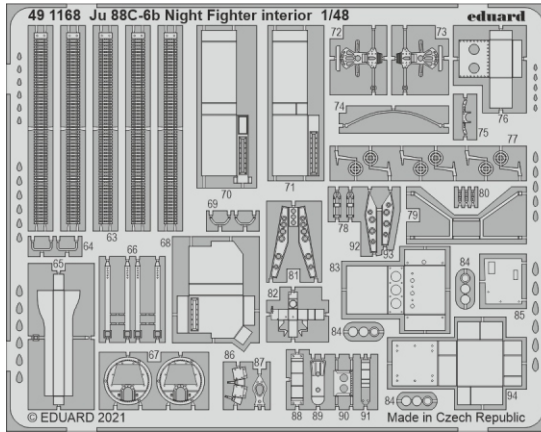

ZOOM Ju 88C-6b Night Fighter seatbelts **STEEL**
1/48 detail set for 1/48 ICM kit • sada detailů pro stavebnici 1/48 ICM

eduard
FE 1169

- APPLY EXPRESS MASK AND PAINT BEFORE GLUING
 POUŽIT EXPRESS MASK NABARVIT PŘED SLEPENÍM
- SYMMETRICAL ASSEMBLY
 SYMETRICKÁ MONTÁŽ
- REMOVE
 ODSTRANIT
- GRIND
 OBRUSIT
- DRILL HOLE
 VRTÁT OTVOR
- BEND
 OHNOUT
- OPTION
 VOLBA
- REPLACE
 NAHRADIT
- COLORED ETCHED PARTS
 LEPTANÉ BAREVNÉ DÍLY
- ETCHED PARTS
 LEPTANÉ NEBAREVNÉ DÍLY
- ORIGINAL KIT PARTS
 PŮVODNÍ DÍLY STAVEBNICE

ORIGINAL KIT PARTS PŮVODNÍ DÍLY STAVEBNICE **PHOTO-ETCHED PARTS** LEPTANÉ DÍLY **PARTS TO BE REMOVED** DÍLY K ODSTRANĚNÍ **FILL** TMELIT

A

B

Related products: 49 1168 Ju 88C-6b Night Fighter interior 1/48