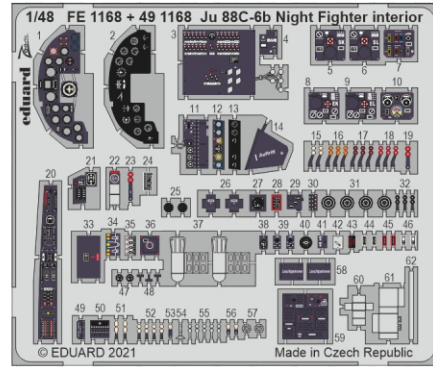

ZOOM Ju 88C-6b Night Fighter seatbelts **STEEL**
1/48 detail set for 1/48 ICM kit • sada detailů pro stavebnici 1/48 ICM

eduard
FE 1169

- APPLY EXPRESS MASK AND PAINT BEFORE GLUING
 POUŽIT EXPRESS MASK NABARVIT PŘED SLEPENÍM
- SYMMETRICAL ASSEMBLY
 SYMETRICKÁ MONTÁŽ
- REMOVE
 ODSTRANIT
- GRIND
 OBRUSIT
- DRILL HOLE
 VRTÁT OTVOR
- BEND
 OHNOUT
- OPTION
 VOLBA
- REPLACE
 NAHRADIT
- COLORED ETCHED PARTS
 LEPTANÉ BAREVNÉ DÍLY
- ETCHED PARTS
 LEPTANÉ NEBAREVNÉ DÍLY
- ORIGINAL KIT PARTS
 PŮVODNÍ DÍLY STAVEBNICE

ORIGINAL KIT PARTS PŮVODNÍ DÍLY STAVEBNICE **PHOTO-ETCHED PARTS** LEPTANÉ DÍLY **PARTS TO BE REMOVED** DÍLY K ODSTRANĚNÍ **FILL** TMELIT

A

B

Related products: 49 1168 Ju 88C-6b Night Fighter interior 1/48

Related products: 48 1045 Ju 88C-6b Night Fighter exterior 1/48