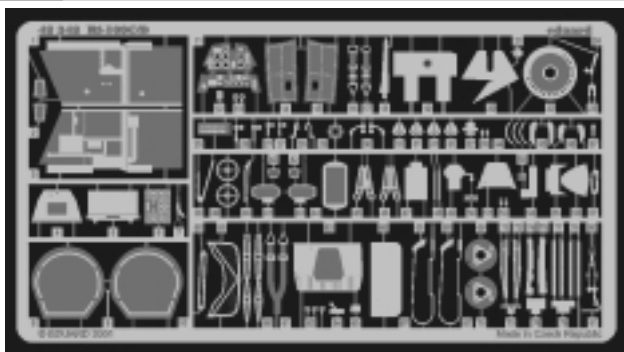

# Bf-109C/D

eduard

1/48 scale detail set for Academy/Hobbycraft kit • sada detailů pro model 1/48 Academy/Hobbycraft

**48 348**

Film

-  SYMMETRICAL ASSEMBLY  
SYMETRICKÁ MONTÁŽ
-  REMOVE  
ODSTRANIT
-  BEND  
OHNOUT
-  REPLACE  
NAHRADIT
-  GRIND  
OBROUSIT
-  OPTION  
VOLBA

 ORIGINAL KIT PARTS  
PŮVODNÍ DÍLY STAVEBNICE

 PHOTO-ETCHED PARTS  
LEPTANÉ DÍLY

 PARTS TO BE REMOVED  
DÍLY K ODSTRANĚNÍ

References: - German Aircraft Interiors 1939-1945 vol. 1  
 - Classic Aircraft No. 2 : Messerschmitt Bf 109 B-E  
 - M-Hobby White series No. 8 : Messerschmitt Bf 109B-1