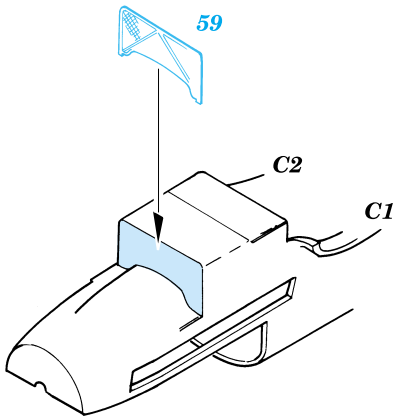

# Bf-109C/D

eduard

1/48 scale detail set for Academy/Hobbycraft kit • sada detailů pro model 1/48 Academy/Hobbycraft

**48 348**

Film

-  SYMMETRICAL ASSEMBLY  
SYMETRICKÁ MONTÁŽ
-  REMOVE  
ODSTRANIT
-  BEND  
OHNOUT
-  REPLACE  
NAHRADIT
-  GRIND  
OBROUSIT
-  OPTION  
VOLBA

 ORIGINAL KIT PARTS  
PŮVODNÍ DÍLY STAVEBNICE

 PHOTO-ETCHED PARTS  
LEPTANÉ DÍLY

 PARTS TO BE REMOVED  
DÍLY K ODSTRANĚNÍ

References: - German Aircraft Interiors 1939-1945 vol. 1  
 - Classic Aircraft No. 2 : Messerschmitt Bf 109 B-E  
 - M-Hobby White series No. 8 : Messerschmitt Bf 109B-1