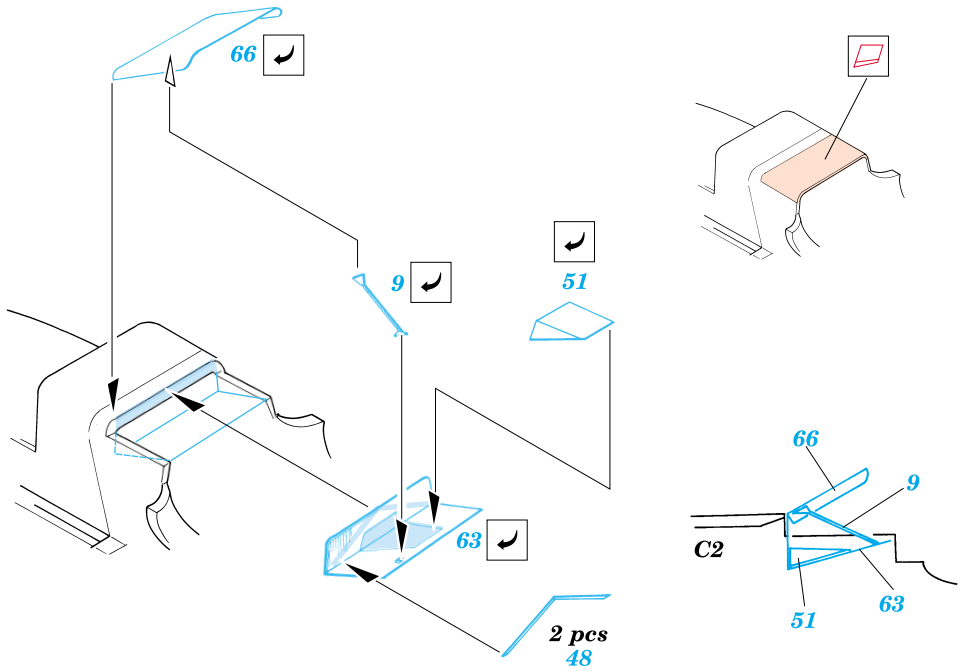

# Bf-109C/D

eduard

1/48 scale detail set for Academy/Hobbycraft kit • sada detailů pro model 1/48 Academy/Hobbycraft

**48 348**

Film

-  SYMMETRICAL ASSEMBLY  
SYMETRICKÁ MONTÁŽ
-  REMOVE  
ODSTRANIT
-  BEND  
OHNOUT
-  REPLACE  
NAHRADIT
-  GRIND  
OBROUSIT
-  OPTION  
VOLBA

 ORIGINAL KIT PARTS  
PŮVODNÍ DÍLY STAVEBNICE

 PHOTO-ETCHED PARTS  
LEPTANÉ DÍLY

 PARTS TO BE REMOVED  
DÍLY K ODSTRANĚNÍ

References: - German Aircraft Interiors 1939-1945 vol. 1  
 - Classic Aircraft No. 2 : Messerschmitt Bf 109 B-E  
 - M-Hobby White series No. 8 : Messerschmitt Bf 109B-1