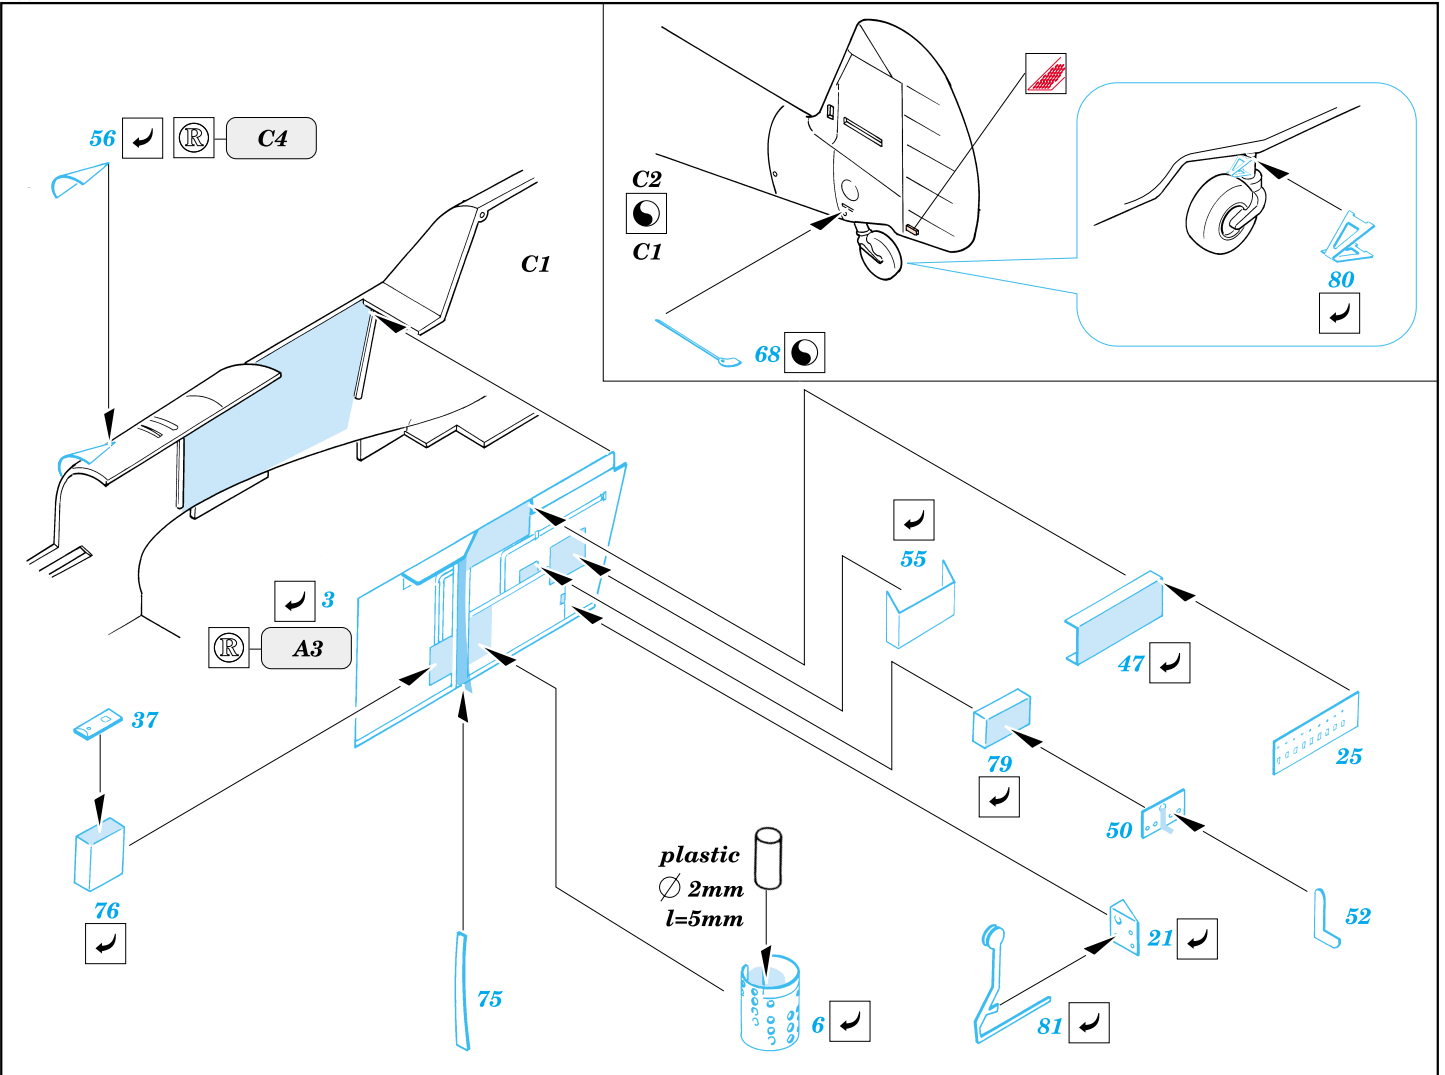

# Bf-109C/D

eduard

1/48 scale detail set for Academy/Hobbycraft kit • sada detailů pro model 1/48 Academy/Hobbycraft

**48 348**

Film

-  SYMMETRICAL ASSEMBLY  
SYMETRICKÁ MONTÁŽ
-  REMOVE  
ODSTRANIT
-  BEND  
OHNOUT
-  REPLACE  
NAHRADIT
-  GRIND  
OBROUSIT
-  OPTION  
VOLBA

 ORIGINAL KIT PARTS  
PŮVODNÍ DÍLY STAVEBNICE

 PHOTO-ETCHED PARTS  
LEPTANÉ DÍLY

 PARTS TO BE REMOVED  
DÍLY K ODSTRANĚNÍ

References: - German Aircraft Interiors 1939-1945 vol. 1  
 - Classic Aircraft No. 2 : Messerschmitt Bf 109 B-E  
 - M-Hobby White series No. 8 : Messerschmitt Bf 109B-1