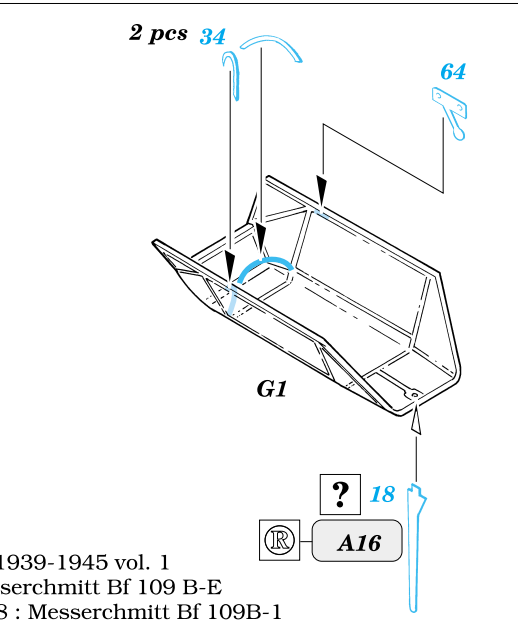

# Bf-109C/D

eduard

1/48 scale detail set for Academy/Hobbycraft kit • sada detailů pro model 1/48 Academy/Hobbycraft

**48 348**

Film

-  SYMMETRICAL ASSEMBLY  
SYMETRICKÁ MONTÁŽ
-  REMOVE  
ODSTRANIT
-  BEND  
OHNOUT
-  REPLACE  
NAHRADIT
-  GRIND  
OBROUSIT
-  OPTION  
VOLBA

 ORIGINAL KIT PARTS  
PŮVODNÍ DÍLY STAVEBNICE

 PHOTO-ETCHED PARTS  
LEPTANÉ DÍLY

 PARTS TO BE REMOVED  
DÍLY K ODSTRANĚNÍ

References: - German Aircraft Interiors 1939-1945 vol. 1  
 - Classic Aircraft No. 2 : Messerschmitt Bf 109 B-E  
 - M-Hobby White series No. 8 : Messerschmitt Bf 109B-1