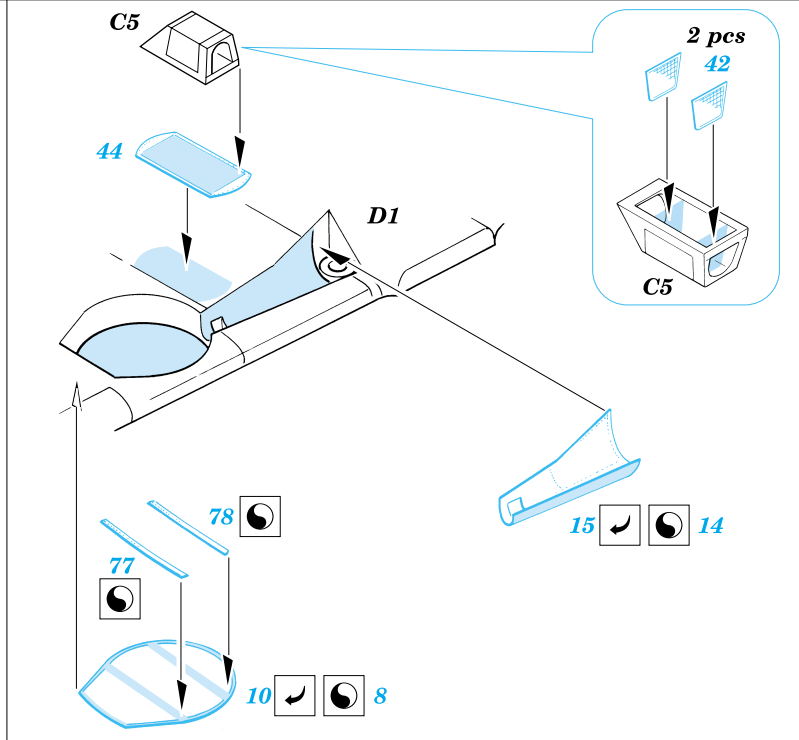

# Bf-109C/D

eduard

1/48 scale detail set for Academy/Hobbycraft kit • sada detailů pro model 1/48 Academy/Hobbycraft

**48 348**

Film

-  SYMMETRICAL ASSEMBLY  
SYMETRICKÁ MONTÁŽ
-  REMOVE  
ODSTRANIT
-  BEND  
OHNOUT
-  REPLACE  
NAHRADIT
-  GRIND  
OBROUSIT
-  OPTION  
VOLBA

 ORIGINAL KIT PARTS  
PŮVODNÍ DÍLY STAVEBNICE

 PHOTO-ETCHED PARTS  
LEPTANÉ DÍLY

 PARTS TO BE REMOVED  
DÍLY K ODSTRANĚNÍ

References: - German Aircraft Interiors 1939-1945 vol. 1  
 - Classic Aircraft No. 2 : Messerschmitt Bf 109 B-E  
 - M-Hobby White series No. 8 : Messerschmitt Bf 109B-1