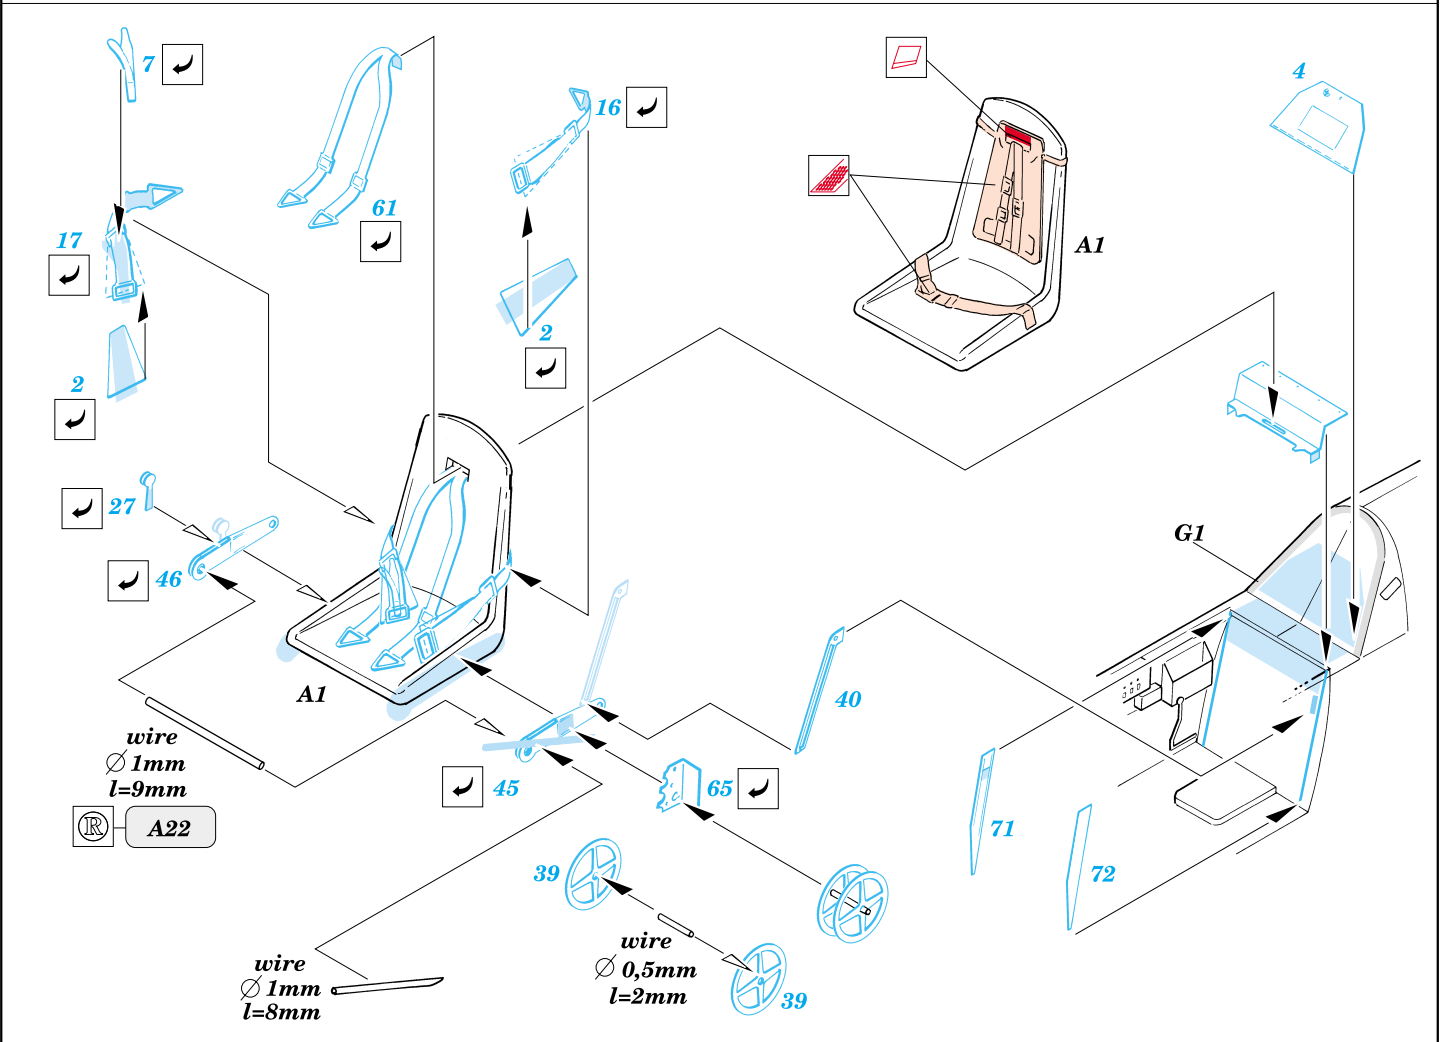

# Bf-109C/D

eduard

1/48 scale detail set for Academy/Hobbycraft kit • sada detailů pro model 1/48 Academy/Hobbycraft

**48 348**

Film

-  SYMMETRICAL ASSEMBLY  
SYMETRICKÁ MONTÁŽ
-  REMOVE  
ODSTRANIT
-  BEND  
OHNOUT
-  REPLACE  
NAHRADIT
-  GRIND  
OBROUSIT
-  OPTION  
VOLBA

 ORIGINAL KIT PARTS  
PŮVODNÍ DÍLY STAVEBNICE

 PHOTO-ETCHED PARTS  
LEPTANÉ DÍLY

 PARTS TO BE REMOVED  
DÍLY K ODSTRANĚNÍ

References: - German Aircraft Interiors 1939-1945 vol. 1  
 - Classic Aircraft No. 2 : Messerschmitt Bf 109 B-E  
 - M-Hobby White series No. 8 : Messerschmitt Bf 109B-1