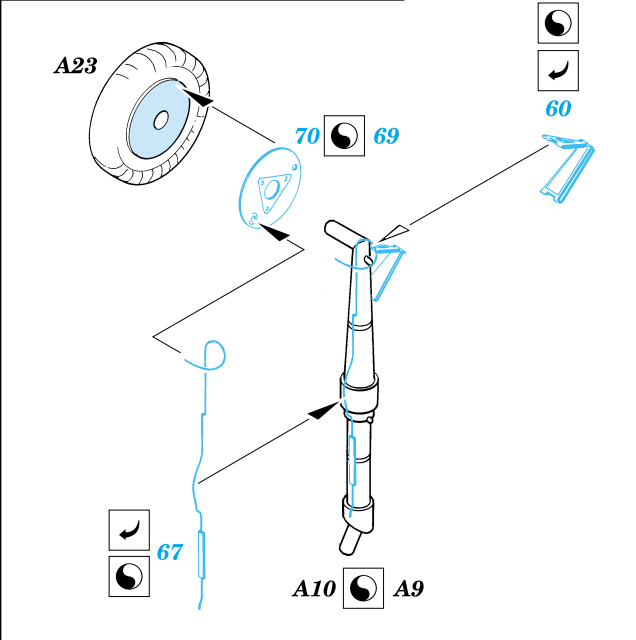

# Bf-109C/D

eduard

1/48 scale detail set for Academy/Hobbycraft kit • sada detailů pro model 1/48 Academy/Hobbycraft

**48 348**

Film

-  SYMMETRICAL ASSEMBLY  
SYMETRICKÁ MONTÁŽ
-  REMOVE  
ODSTRANIT
-  BEND  
OHNOUT
-  REPLACE  
NAHRADIT
-  GRIND  
OBROUSIT
-  OPTION  
VOLBA

 ORIGINAL KIT PARTS  
PŮVODNÍ DÍLY STAVEBNICE

 PHOTO-ETCHED PARTS  
LEPTANÉ DÍLY

 PARTS TO BE REMOVED  
DÍLY K ODSTRANĚNÍ

References: - German Aircraft Interiors 1939-1945 vol. 1  
 - Classic Aircraft No. 2 : Messerschmitt Bf 109 B-E  
 - M-Hobby White series No. 8 : Messerschmitt Bf 109B-1