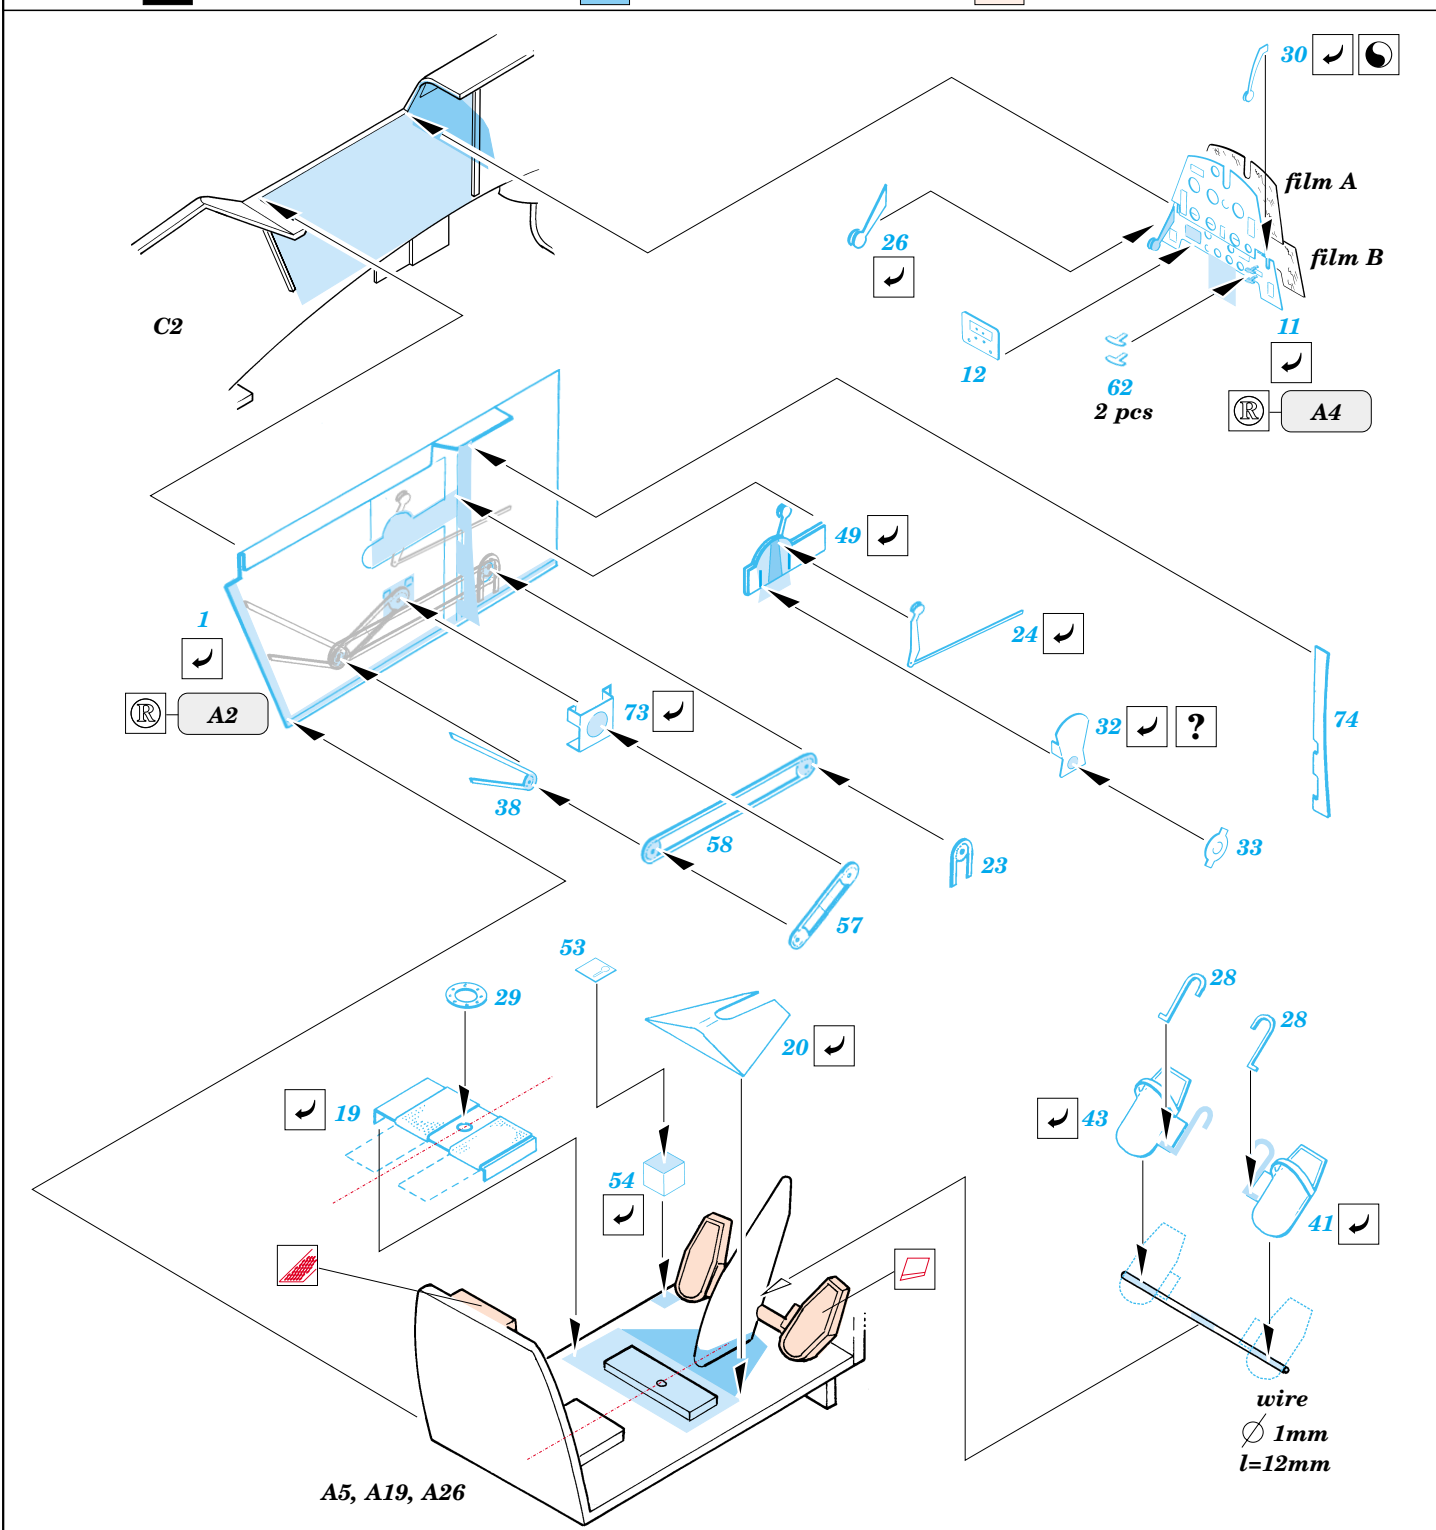

# Bf-109C/D

eduard

1/48 scale detail set for Academy/Hobbycraft kit • sada detailů pro model 1/48 Academy/Hobbycraft

**48 348**

Film

-  SYMMETRICAL ASSEMBLY  
SYMETRICKÁ MONTÁŽ
-  REMOVE  
ODSTRANIT
-  BEND  
OHNOUT
-  REPLACE  
NAHRADIT
-  GRIND  
OBROUSIT
-  OPTION  
VOLBA

 ORIGINAL KIT PARTS  
PŮVODNÍ DÍLY STAVEBNICE

 PHOTO-ETCHED PARTS  
LEPTANÉ DÍLY

 PARTS TO BE REMOVED  
DÍLY K ODSTRANĚNÍ

References: - German Aircraft Interiors 1939-1945 vol. 1  
 - Classic Aircraft No. 2 : Messerschmitt Bf 109 B-E  
 - M-Hobby White series No. 8 : Messerschmitt Bf 109B-1