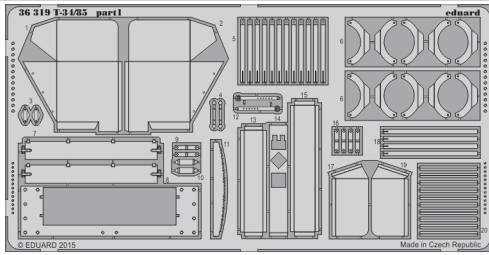

T-34/85

eduard

detail set for 1/35 ACADEMY No. 13290 kit • sada detailů pro stavebnici 1/35 ACADEMY No. 13290 kit

36 319

- APPLY EXPRESS MASK AND PAINT BEFORE GLUING
POUŽIT EXPRESS MASK NABARVIT PŘED SLEPENÍM
- SYMMETRICAL ASSEMBLY
SYMETRICKÁ MONTÁŽ
- REMOVE
ODSTRANIT
- GRIND
OBROUSIT
- DRILL HOLE
VRTAT OTVOR
- BEND
OHNOUT
- OPTION
VOLBA
- REPLACE
NAHRADIT
- 1** COLORED ETCHED PARTS
LEPTANÉ BAREVNÉ DÍLY
- 1** ETCHED PARTS
LEPTANÉ NEBAREVNÉ DÍLY
- 1** ORIGINAL KIT PARTS
PŮVODNÍ DÍLY STAVEBNICE

ORIGINAL KIT PARTS
PŮVODNÍ DÍLY STAVEBNICE

PHOTO-ETCHED PARTS
LEPTANÉ DÍLY

PARTS TO BE REMOVED
DÍLY K ODSTRANĚNÍ

FILL
TMELIT