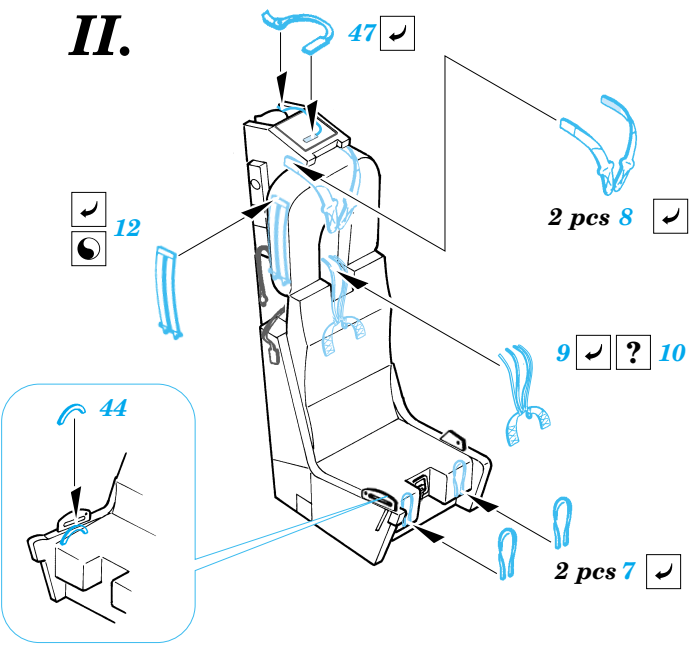

F-4F Phantom II

eduard

SS264

1/72 scale detail set for Hasegawa kit • sada detailů pro model Hasegawa 1/72

Film

- SYMMETRICAL ASSEMBLY
SYMMETRICKÁ MONTÁŽ
- REMOVE
ODSTRANIT
- BEND
OHNOUT
- REPLACE
NAHRADIT
- GRIND
OBROUSIT
- OPTION
VOLBA
- DRILL HOLE
VRTAT OTVOR

- ORIGINAL KIT PARTS
PŮVODNÍ DÍLY STAVEBNICE
- PHOTO-ETCHED PARTS
LEPTANÉ DÍLY
- PARTS TO BE REMOVED
DÍLY K ODSTRANĚNÍ
- FILL
TMELIT

I. 2 sets

REFERENCES:
 Replic No.171- November 2005
 Verlinden publ.LOCK ON No.8-F4E Phantom II