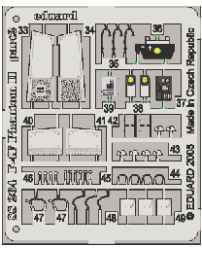

F-4F Phantom II

eduard

SS264

1/72 scale detail set for Hasegawa kit • sada detailů pro model Hasegawa 1/72

Film

- SYMMETRICAL ASSEMBLY
SYMMETRICKÁ MONTÁŽ
- REMOVE
ODSTRANIT
- BEND
OHNOUT
- REPLACE
NAHRADIT
- GRIND
OBROUSIT
- OPTION
VOLBA
- DRILL HOLE
VRTAT OTVOR

- ORIGINAL KIT PARTS
PŮVODNÍ DÍLY STAVEBNICE
- PHOTO-ETCHED PARTS
LEPTANÉ DÍLY
- PARTS TO BE REMOVED
DÍLY K ODSTRANĚNÍ
- FILL
TMELIT

I. 2 sets

REFERENCES:
 Replic No.171- November 2005
 Verlinden publ.LOCK ON No.8-F4E Phantom II