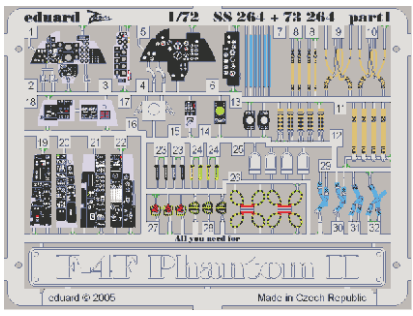

F-4F Phantom II

eduard

SS264

1/72 scale detail set for Hasegawa kit • sada detailů pro model Hasegawa 1/72

Film

- SYMMETRICAL ASSEMBLY
SYMMETRICKÁ MONTÁŽ
- REMOVE
ODSTRANIT
- BEND
OHNOUT
- REPLACE
NAHRADIT
- GRIND
OBROUSIT
- OPTION
VOLBA
- DRILL HOLE
VRTAT OTVOR

- ORIGINAL KIT PARTS
PŮVODNÍ DÍLY STAVEBNICE
- PHOTO-ETCHED PARTS
LEPTANÉ DÍLY
- PARTS TO BE REMOVED
DÍLY K ODSTRANĚNÍ
- FILL
TMELIT

I. 2 sets

REFERENCES:
 Replic No.171- November 2005
 Verlinden publ.LOCK ON No.8-F4E Phantom II