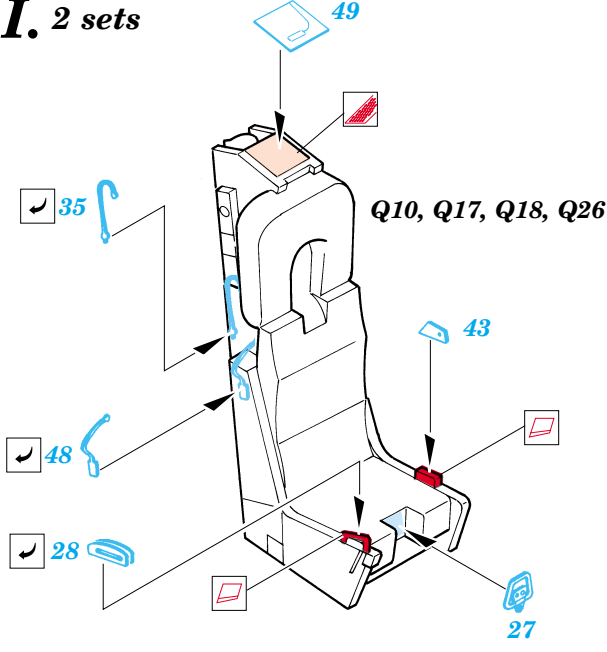

F-4F Phantom II

eduard

SS264

1/72 scale detail set for Hasegawa kit • sada detailů pro model Hasegawa 1/72

Film

- SYMMETRICAL ASSEMBLY
SYMMETRICKÁ MONTÁŽ
- REMOVE
ODSTRANIT
- BEND
OHNOUT
- REPLACE
NAHRADIT
- GRIND
OBROUSIT
- OPTION
VOLBA
- DRILL HOLE
VRTAT OTVOR

- ORIGINAL KIT PARTS
PŮVODNÍ DÍLY STAVEBNICE
- PHOTO-ETCHED PARTS
LEPTANÉ DÍLY
- PARTS TO BE REMOVED
DÍLY K ODSTRANĚNÍ
- FILL
TMELIT

I. 2 sets

REFERENCES:
 Replic No.171- November 2005
 Verlinden publ.LOCK ON No.8-F4E Phantom II