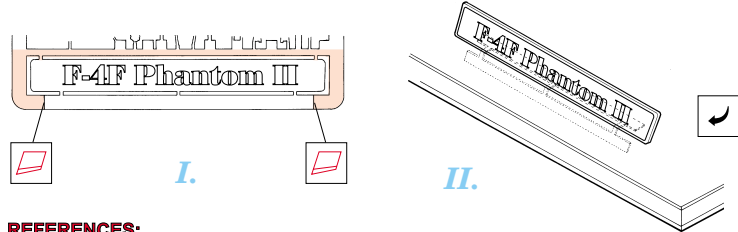

F-4F Phantom II

eduard

SS264

1/72 scale detail set for Hasegawa kit • sada detailů pro model Hasegawa 1/72

Film

- SYMMETRICAL ASSEMBLY
SYMMETRICKÁ MONTÁŽ
- REMOVE
ODSTRANIT
- BEND
OHNOUT
- REPLACE
NAHRADIT
- GRIND
OBROUSIT
- OPTION
VOLBA
- DRILL HOLE
VRTAT OTVOR

- ORIGINAL KIT PARTS
PŮVODNÍ DÍLY STAVEBNICE
- PHOTO-ETCHED PARTS
LEPTANÉ DÍLY
- PARTS TO BE REMOVED
DÍLY K ODSTRANĚNÍ
- FILL
TMELIT

I. 2 sets

REFERENCES:
 Replic No.171- November 2005
 Verlinden publ.LOCK ON No.8-F4E Phantom II