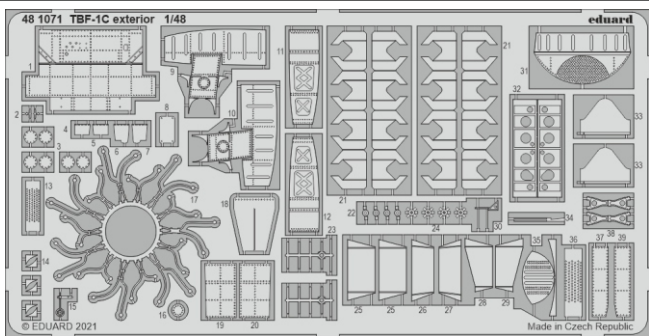

TBF-1C exterior

eduard

48 1071

1/48

detail set for 1/48 ACADEMY kit • sada detailů pro stavebnici 1/48 ACADEMY

- APPLY EXPRESS MASK AND PAINT BEFORE GLUING
POUŽIT EXPRESS MASK NABARVIT PŘED SLEPENÍM
- SYMMETRICAL ASSEMBLY
SYMETRICKÁ MONTÁŽ
- REMOVE
ODSTRANIT
- GRIND
OBROUSIT
- DRILL HOLE
VRTAT OTVOR
- COLORED ETCHED PARTS
LEPTANÉ BAREVNÉ DÍLY
- ETCHED PARTS
LEPTANÉ NEBAREVNÉ DÍLY
- ORIGINAL KIT PARTS
PŮVODNÍ DÍLY STAVEBNICE
- BEND
OHNOUT
- OPTION
VOLBA
- REPLACE
NAHRADIT

ORIGINAL KIT PARTS PŮVODNÍ DÍLY STAVEBNICE	PHOTO-ETCHED PARTS LEPTANÉ DÍLY	PARTS TO BE REMOVED DÍLY K ODSTRANĚNÍ	FILL TMELIT
---	------------------------------------	--	----------------