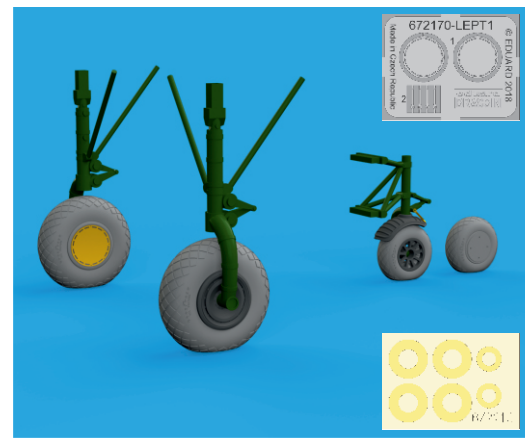

This product contains metal and resin detail parts for upgrading scale plastic models. When selecting this set make sure that it is for the kit mentioned in product name as these sets are made specifically for that kit. When upgrading the model some cutting or corrections may be necessary for parts to fit accurately. **WARNING!** This set contains small and sharp parts. Work carefully in a ventilated and well-lit room. Safety glasses are recommended. This product is not suitable for children below 14 years of age.

Tento výrobek obsahuje leptané a odlévané detaily pro úpravu a vylepšení plastického modelu. Při výběru sady kovových detailů zkontrolujte, zda je určena pro model, který chcete upravit. Model, pro který je sada určena, je uveden u názvu výrobku. Pro přesnou aplikaci kovových a odlévaných dílů může být zapotřebí upravit díly upravovaného modelu. **POZOR!** Sada obsahuje malé ostré díly. Pracujte ve větrané a dobře osvětlené místnosti. Doporučujeme použití ochranných brýlí. Tento výrobek není vhodný pro děti mladší 14 let.

435 21 Obrnice 170
Czech Republic

www.eduard.com
9,95

672 210 Liberator Mk.VI wheels 1/72

for Hasegawa/Eduard kit - pro stavebnici Hasegawa/Eduard

BEST BRASS RESIN AROUND!

REMOVE ODSTRANIT	BEND OHNOUT	SYMMETRICAL ASSEMBLY SYMETRICKÁ MONTÁŽ
GRIND OBROUSIT	OPTION VOLBA	SCRIBE THE PANEL AND HOLES RYTI
DRILL HOLE VRTAT OTVOR	REPLACE NAHRADIT	REVERSE SIDE OTOČIT

MAIN UNDERCARRIAGE LEGS

**R1-LEFT SIDE
R2-RIGHT SIDE**

**R3-LEFT SIDE
R4-RIGHT SIDE**

**R5-LEFT SIDE
R6-RIGHT SIDE**

1

H 8
C 8
SILVER

H 77
C 137
TIRE BLACK

R2 R1