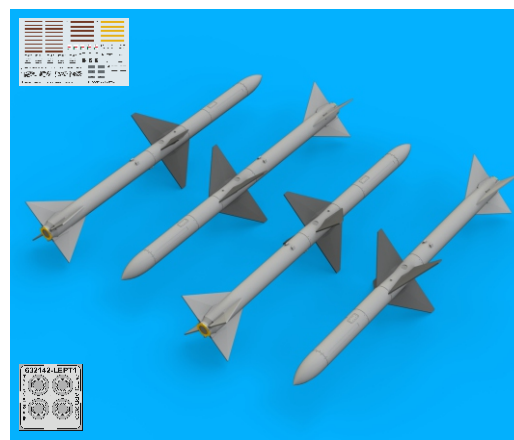

R37 16pcs.

R38 4pcs.

COLOURS

GSI Creos (GUNZE)		Mr.COLOR SUPER METALLIC	
AQUEOUS	Mr.COLOR		
H308	C308	GRAY	
H316	C316	WHITE	
		SM203	SUPER IRON

This product contains metal and resin detail parts for upgrading scale plastic models. When selecting this set make sure that it is for the kit mentioned in product name as these sets are made specifically for that kit. When upgrading the model some cutting or corrections may be necessary for parts to fit accurately. **WARNING!** This set contains small and sharp parts. Work carefully in a ventilated and well-lit room. Safety glasses are recommended. This product is not suitable for children below 14 years of age.

Tento výrobek obsahuje leptané a odlévané detaily pro úpravu a vylepšení plastického modelu. Při výběru sady kovových detailů zkontrolujte, zda je určena pro model, který chcete upravit. Model, pro který je sada určena, je uveden u názvu výrobku. Pro přesnou aplikaci kovových a odlévaných dílů může být zapotřebí upravit díly upraveného modelu. **POZOR!** Sada obsahuje malé ostré díly. Pracujte ve větrané a dobře osvětlené místnosti. Doporučujeme použití ochranných brýlí. Tento výrobek není vhodný pro děti mladší 14 let.

www.eduard.com
19,95

435 21 Obrnice 170
Czech Republic

BRASSIN

BRASSIN

AIM-7M Sparrow

BEST BRASS RESIN AROUND!

- | | |
|---|---|
|  REMOVE
ODSTRANIT |  BEND
OHNOUT |
|  GRIND
OBROUSIT |  OPTION
VOLBA |
|  DRILL HOLE
VRTAT OTVOR |  REPLACE
NAHRADIT |
|  SYMMETRICAL ASSEMBLY
SYMETRICKÁ MONTÁŽ | |
|  SCRIBE THE PANEL AND HOLES
RYTI | |
|  REVERSE SIDE
OTOČIT | |