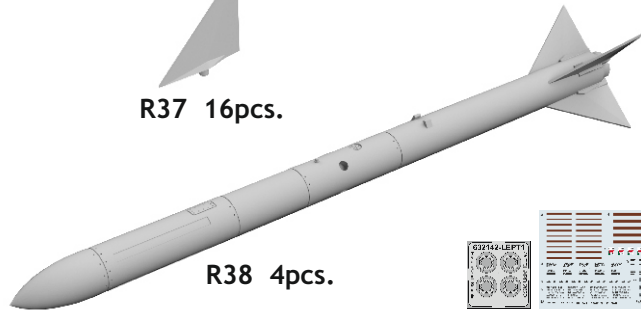

R37 16pcs.

R38 4pcs.

COLOURS

GSI Creos (GUNZE)		Mr.COLOR SUPER METALLIC	
AQUEOUS	Mr.COLOR		
H308	C308	GRAY	
H316	C316	WHITE	
		SM203	SUPER IRON

This product contains metal and resin detail parts for upgrading scale plastic models. When selecting this set make sure that it is for the kit mentioned in product name as these sets are made specifically for that kit. When upgrading the model some cutting or corrections may be necessary for parts to fit accurately. **WARNING!** This set contains small and sharp parts. Work carefully in a ventilated and well-lit room. Safety glasses are recommended. This product is not suitable for children below 14 years of age.

Tento výrobek obsahuje leptané a odlévané detaily pro úpravu a vylepšení plastického modelu. Při výběru sady kovových detailů zkontrolujte, zda je určena pro model, který chcete upravit. Model, pro který je sada určena, je uveden u názvu výrobku. Pro přesnou aplikaci kovových a odlévaných dílů může být zapotřebí upravit díly upraveného modelu. **POZOR!** Sada obsahuje malé ostré díly. Pracujte ve větrané a dobře osvětlené místnosti. Doporučujeme použití ochranných brýlí. Tento výrobek není vhodný pro děti mladší 14 let.