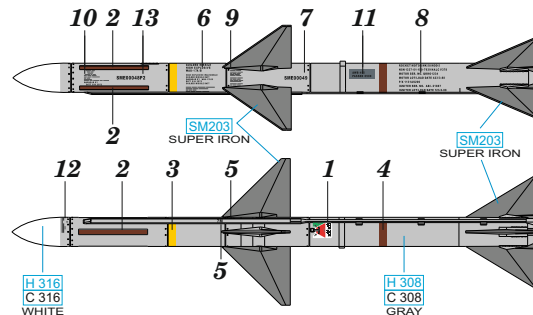

www.eduard.com
19,95

435 21 Obrnice 170
Czech Republic

BRASSIN

BRASSIN

AIM-7M Sparrow

BEST BRASS RESIN AROUND!

- | | |
|---|---|
|  REMOVE
ODSTRANIT |  BEND
OHNOUT |
|  GRIND
OBROUSIT |  OPTION
VOLBA |
|  DRILL HOLE
VRTAT OTVOR |  REPLACE
NAHRADIT |
|  SYMMETRICAL ASSEMBLY
SYMETRICKÁ MONTÁŽ | |
|  SCRIBE THE PANEL AND HOLES
RYTI | |
|  REVERSE SIDE
OTOČIT | |