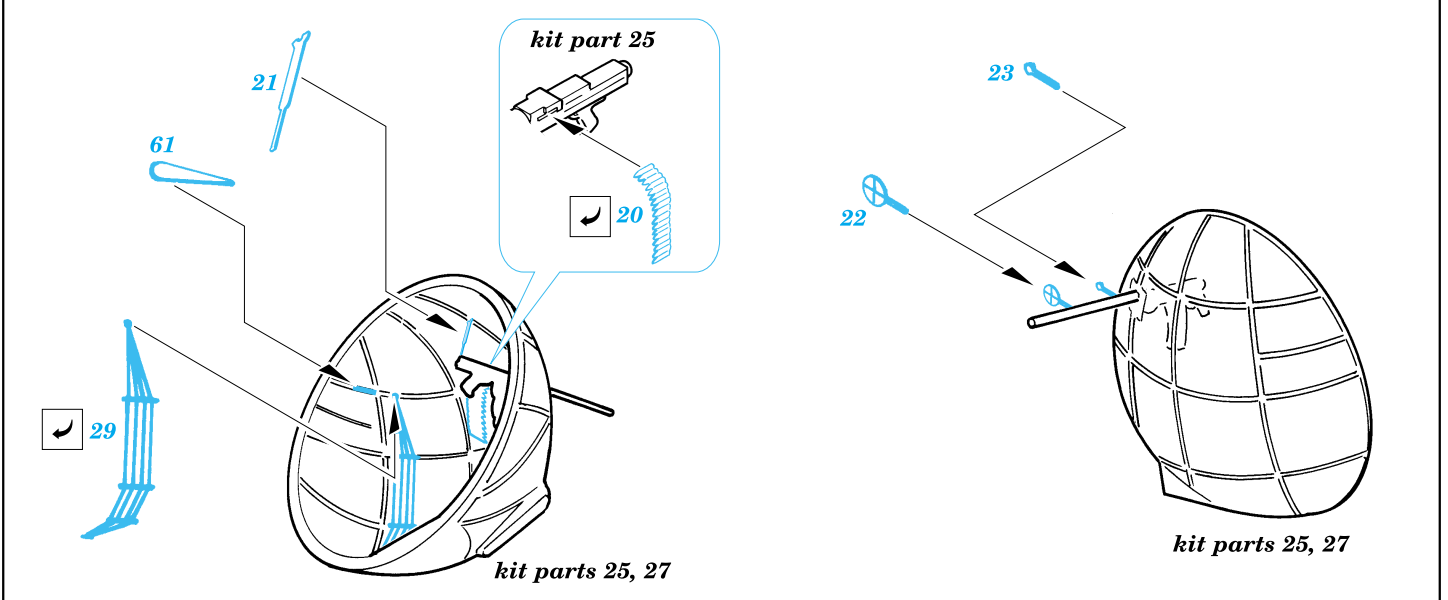

# He-177 Greif

1/72 scale detail set for Revell kit • sada detailů pro model Revell 1/72

eduard

72 357

-  SYMMETRICAL ASSEMBLY  
SYMETRICKÁ MONTÁŽ
-  REMOVE  
ODSTRANIT
-  BEND  
OHNOUT
-  REPLACE  
NAHRADIT
-  GRIND  
OBROUSIT
-  OPTION  
VOLBA

ORIGINAL KIT PARTS  
PŮVODNÍ DÍLY STAVEBNICE

PHOTO-ETCHED PARTS  
LEPTANÉ DÍLY

PARTS TO BE REMOVED  
DÍLY K ODSTRANĚNÍ

- References: - Modell Fan 2/2001  
 - Militaria No.46 : He-177  
 - Schiffer Military : Germ. heavy bombers  
 - Replic november 2000  
 - Aircraft profile No.234 : He-177