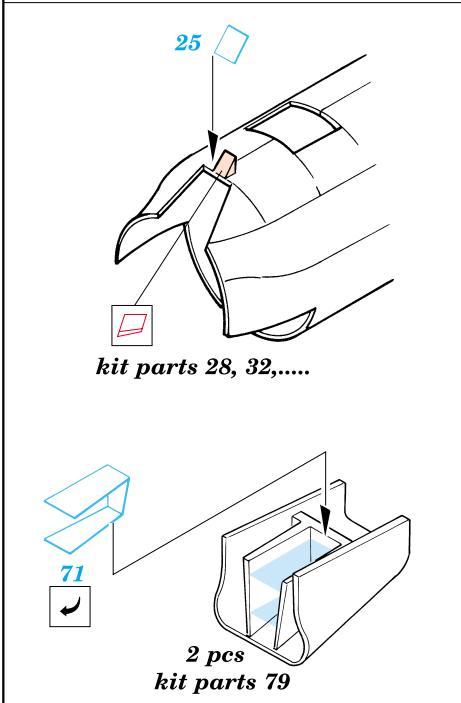

ORIGINAL KIT PARTS  
PŮVODNÍ DÍLY STAVEBNICE

PHOTO-ETCHED PARTS  
LEPTANÉ DÍLY

PARTS TO BE REMOVED  
DÍLY K ODSTRANĚNÍ

- References: - Modell Fan 2/2001  
 - Militaria No.46 : He-177  
 - Schiffer Military : Germ. heavy bombers  
 - Replic november 2000  
 - Aircraft profile No.234 : He-177