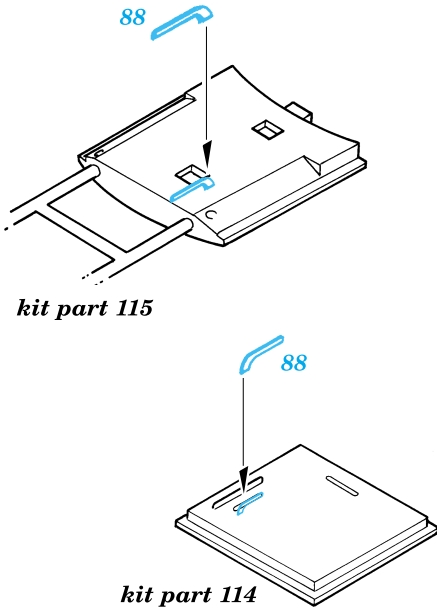

# He-177 Greif

1/72 scale detail set for Revell kit • sada detailů pro model Revell 1/72

eduard

72 357

-  SYMMETRICAL ASSEMBLY  
SYMETRICKÁ MONTÁŽ
-  REMOVE  
ODSTRANIT
-  BEND  
OHNOUT
-  REPLACE  
NAHRADIT
-  GRIND  
OBROUSIT
-  OPTION  
VOLBA

ORIGINAL KIT PARTS  
PŮVODNÍ DÍLY STAVEBNICE

PHOTO-ETCHED PARTS  
LEPTANÉ DÍLY

PARTS TO BE REMOVED  
DÍLY K ODSTRANĚNÍ

- References: - Modell Fan 2/2001  
 - Militaria No.46 : He-177  
 - Schiffer Military : Germ. heavy bombers  
 - Replic november 2000  
 - Aircraft profile No.234 : He-177