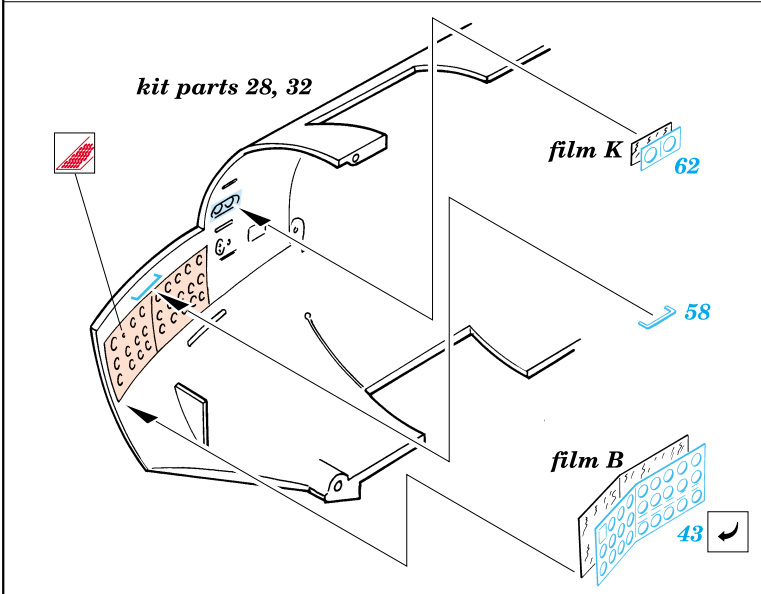

# He-177 Greif

1/72 scale detail set for Revell kit • sada detailů pro model Revell 1/72

eduard

72 357

-  SYMMETRICAL ASSEMBLY  
SYMETRICKÁ MONTÁŽ
-  REMOVE  
ODSTRANIT
-  BEND  
OHNOUT
-  REPLACE  
NAHRADIT
-  GRIND  
OBROUSIT
-  OPTION  
VOLBA

ORIGINAL KIT PARTS  
PŮVODNÍ DÍLY STAVEBNICE

PHOTO-ETCHED PARTS  
LEPTANÉ DÍLY

PARTS TO BE REMOVED  
DÍLY K ODSTRANĚNÍ

- References: - Modell Fan 2/2001  
 - Militaria No.46 : He-177  
 - Schiffer Military : Germ. heavy bombers  
 - Replic november 2000  
 - Aircraft profile No.234 : He-177