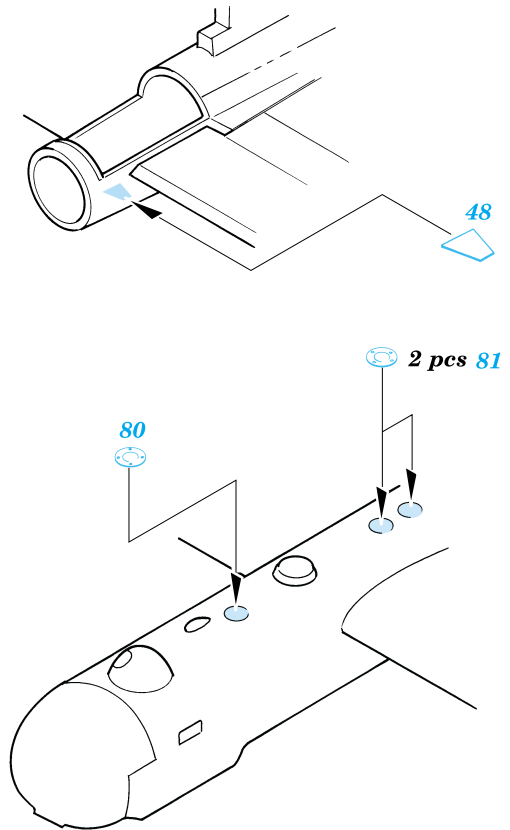

# He-177 Greif

1/72 scale detail set for Revell kit • sada detailů pro model Revell 1/72

eduard

72 357

-  SYMMETRICAL ASSEMBLY  
SYMETRICKÁ MONTÁŽ
-  REMOVE  
ODSTRANIT
-  BEND  
OHNOUT
-  REPLACE  
NAHRADIT
-  GRIND  
OBROUSIT
-  OPTION  
VOLBA

ORIGINAL KIT PARTS  
PŮVODNÍ DÍLY STAVEBNICE

PHOTO-ETCHED PARTS  
LEPTANÉ DÍLY

PARTS TO BE REMOVED  
DÍLY K ODSTRANĚNÍ

- References: - Modell Fan 2/2001  
 - Militaria No.46 : He-177  
 - Schiffer Military : Germ. heavy bombers  
 - Replic november 2000  
 - Aircraft profile No.234 : He-177