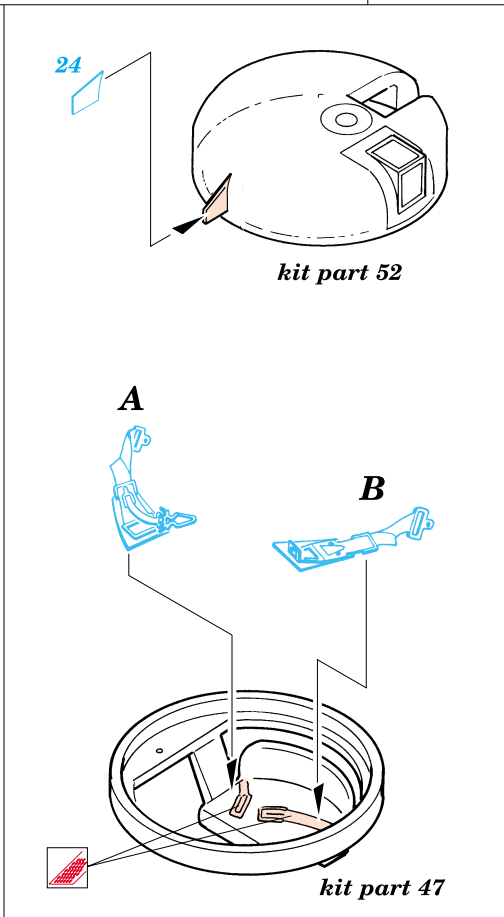

# He-177 Greif

1/72 scale detail set for Revell kit • sada detailů pro model Revell 1/72

eduard

72 357

-  SYMMETRICAL ASSEMBLY  
SYMETRICKÁ MONTÁŽ
-  REMOVE  
ODSTRANIT
-  BEND  
OHNOUT
-  REPLACE  
NAHRADIT
-  GRIND  
OBROUSIT
-  OPTION  
VOLBA

ORIGINAL KIT PARTS  
PŮVODNÍ DÍLY STAVEBNICE

PHOTO-ETCHED PARTS  
LEPTANÉ DÍLY

PARTS TO BE REMOVED  
DÍLY K ODSTRANĚNÍ

- References: - Modell Fan 2/2001  
 - Militaria No.46 : He-177  
 - Schiffer Military : Germ. heavy bombers  
 - Replic november 2000  
 - Aircraft profile No.234 : He-177