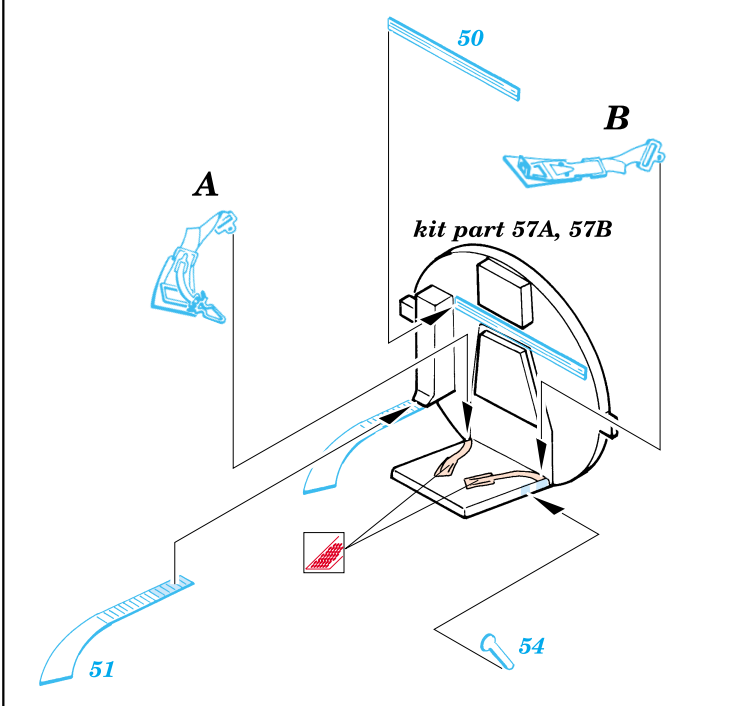

ORIGINAL KIT PARTS  
PŮVODNÍ DÍLY STAVEBNICE

PHOTO-ETCHED PARTS  
LEPTANÉ DÍLY

PARTS TO BE REMOVED  
DÍLY K ODSTRANĚNÍ

- References: - Modell Fan 2/2001  
 - Militaria No.46 : He-177  
 - Schiffer Military : Germ. heavy bombers  
 - Replic november 2000  
 - Aircraft profile No.234 : He-177