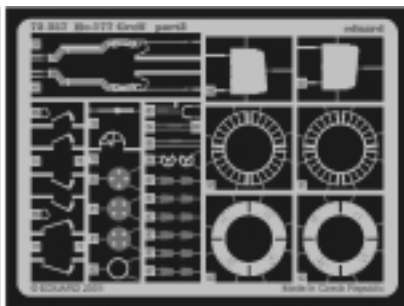

# He-177 Greif

1/72 scale detail set for Revell kit • sada detailů pro model Revell 1/72

eduard

72 357

-  SYMMETRICAL ASSEMBLY  
SYMETRICKÁ MONTÁŽ
-  REMOVE  
ODSTRANIT
-  BEND  
OHNOUT
-  REPLACE  
NAHRADIT
-  GRIND  
OBROUSIT
-  OPTION  
VOLBA

ORIGINAL KIT PARTS  
PŮVODNÍ DÍLY STAVEBNICE

PHOTO-ETCHED PARTS  
LEPTANÉ DÍLY

PARTS TO BE REMOVED  
DÍLY K ODSTRANĚNÍ

- References: - Modell Fan 2/2001  
 - Militaria No.46 : He-177  
 - Schiffer Military : Germ. heavy bombers  
 - Replic november 2000  
 - Aircraft profile No.234 : He-177