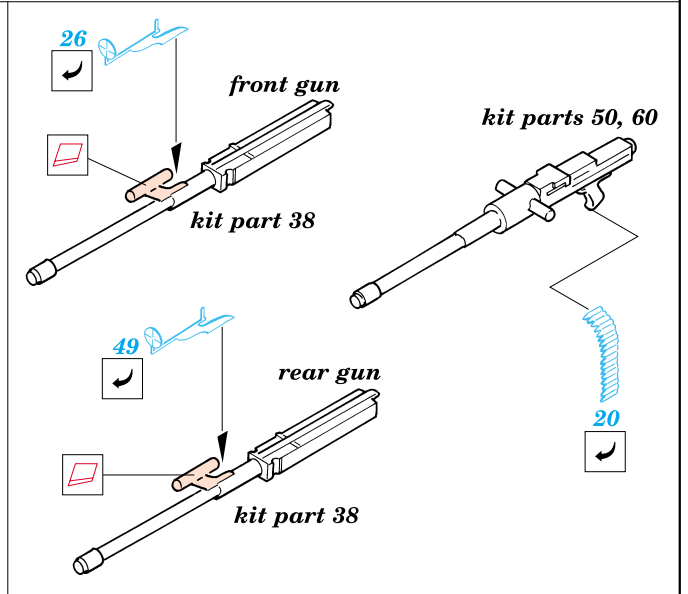

# He-177 Greif

1/72 scale detail set for Revell kit • sada detailů pro model Revell 1/72

eduard

72 357

-  SYMMETRICAL ASSEMBLY  
SYMETRICKÁ MONTÁŽ
-  REMOVE  
ODSTRANIT
-  BEND  
OHNOUT
-  REPLACE  
NAHRADIT
-  GRIND  
OBROUSIT
-  OPTION  
VOLBA

ORIGINAL KIT PARTS  
PŮVODNÍ DÍLY STAVEBNICE

PHOTO-ETCHED PARTS  
LEPTANÉ DÍLY

PARTS TO BE REMOVED  
DÍLY K ODSTRANĚNÍ

- References: - Modell Fan 2/2001  
 - Militaria No.46 : He-177  
 - Schiffer Military : Germ. heavy bombers  
 - Replic november 2000  
 - Aircraft profile No.234 : He-177