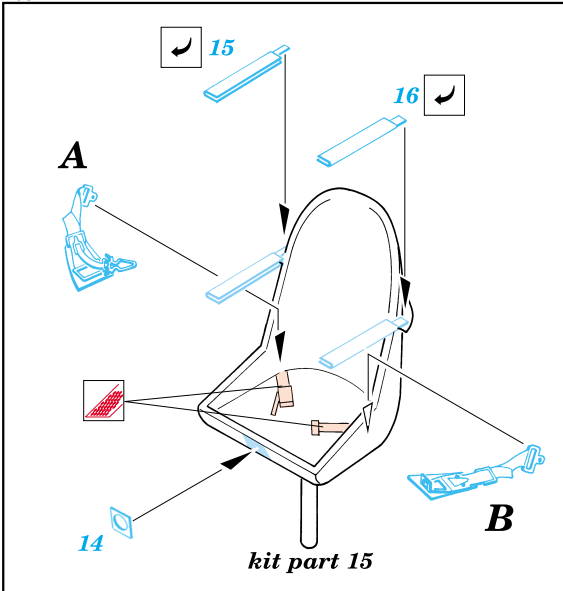

# He-177 Greif

1/72 scale detail set for Revell kit • sada detailů pro model Revell 1/72

eduard

72 357

-  SYMMETRICAL ASSEMBLY  
SYMETRICKÁ MONTÁŽ
-  REMOVE  
ODSTRANIT
-  BEND  
OHNOUT
-  REPLACE  
NAHRADIT
-  GRIND  
OBROUSIT
-  OPTION  
VOLBA

ORIGINAL KIT PARTS  
PŮVODNÍ DÍLY STAVEBNICE

PHOTO-ETCHED PARTS  
LEPTANÉ DÍLY

PARTS TO BE REMOVED  
DÍLY K ODSTRANĚNÍ

- References: - Modell Fan 2/2001  
 - Militaria No.46 : He-177  
 - Schiffer Military : Germ. heavy bombers  
 - Replic november 2000  
 - Aircraft profile No.234 : He-177