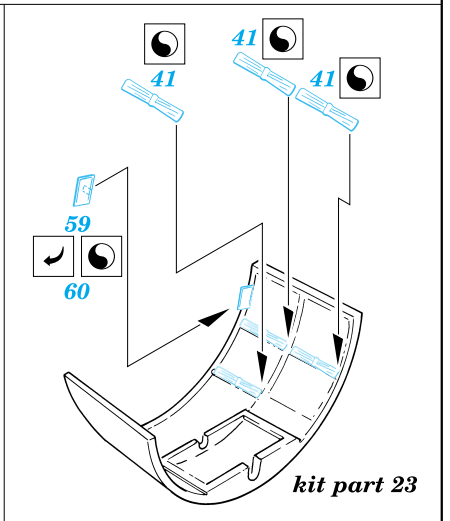

# He-177 Greif

1/72 scale detail set for Revell kit • sada detailů pro model Revell 1/72

eduard

72 357

-  SYMMETRICAL ASSEMBLY  
SYMETRICKÁ MONTÁŽ
-  REMOVE  
ODSTRANIT
-  BEND  
OHNOUT
-  REPLACE  
NAHRADIT
-  GRIND  
OBROUSIT
-  OPTION  
VOLBA

ORIGINAL KIT PARTS  
PŮVODNÍ DÍLY STAVEBNICE

PHOTO-ETCHED PARTS  
LEPTANÉ DÍLY

PARTS TO BE REMOVED  
DÍLY K ODSTRANĚNÍ

- References: - Modell Fan 2/2001  
 - Militaria No.46 : He-177  
 - Schiffer Military : Germ. heavy bombers  
 - Replic november 2000  
 - Aircraft profile No.234 : He-177