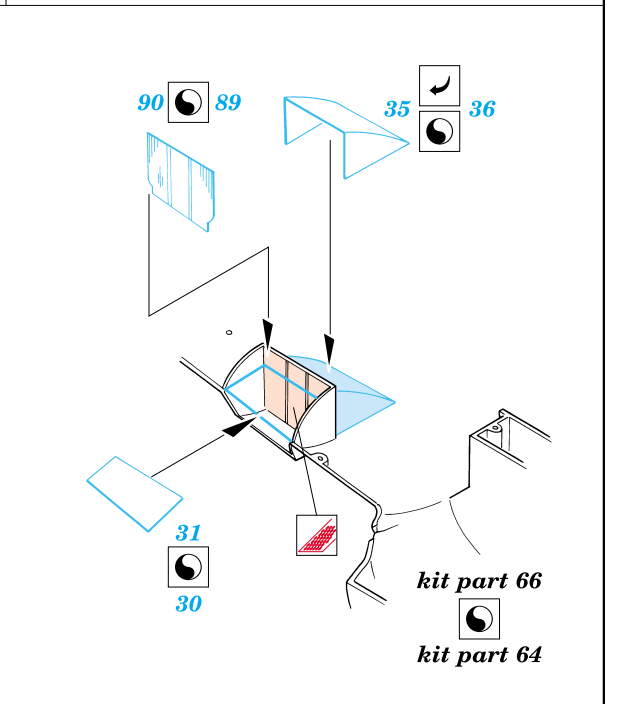

ORIGINAL KIT PARTS  
PŮVODNÍ DÍLY STAVEBNICE

PHOTO-ETCHED PARTS  
LEPTANÉ DÍLY

PARTS TO BE REMOVED  
DÍLY K ODSTRANĚNÍ

- References: - Modell Fan 2/2001  
 - Militaria No.46 : He-177  
 - Schiffer Military : Germ. heavy bombers  
 - Replic november 2000  
 - Aircraft profile No.234 : He-177