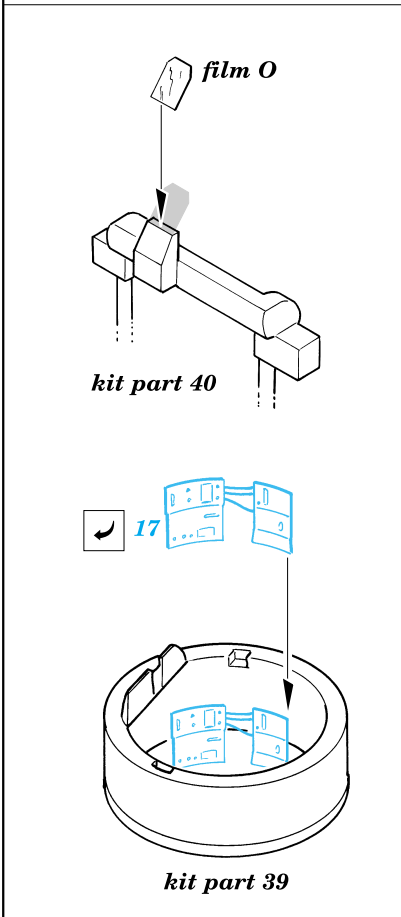

# He-177 Greif

1/72 scale detail set for Revell kit • sada detailů pro model Revell 1/72

eduard

72 357

-  SYMMETRICAL ASSEMBLY  
SYMETRICKÁ MONTÁŽ
-  REMOVE  
ODSTRANIT
-  BEND  
OHNOUT
-  REPLACE  
NAHRADIT
-  GRIND  
OBROUSIT
-  OPTION  
VOLBA

ORIGINAL KIT PARTS  
PŮVODNÍ DÍLY STAVEBNICE

PHOTO-ETCHED PARTS  
LEPTANÉ DÍLY

PARTS TO BE REMOVED  
DÍLY K ODSTRANĚNÍ

- References: - Modell Fan 2/2001  
 - Militaria No.46 : He-177  
 - Schiffer Military : Germ. heavy bombers  
 - Replic november 2000  
 - Aircraft profile No.234 : He-177