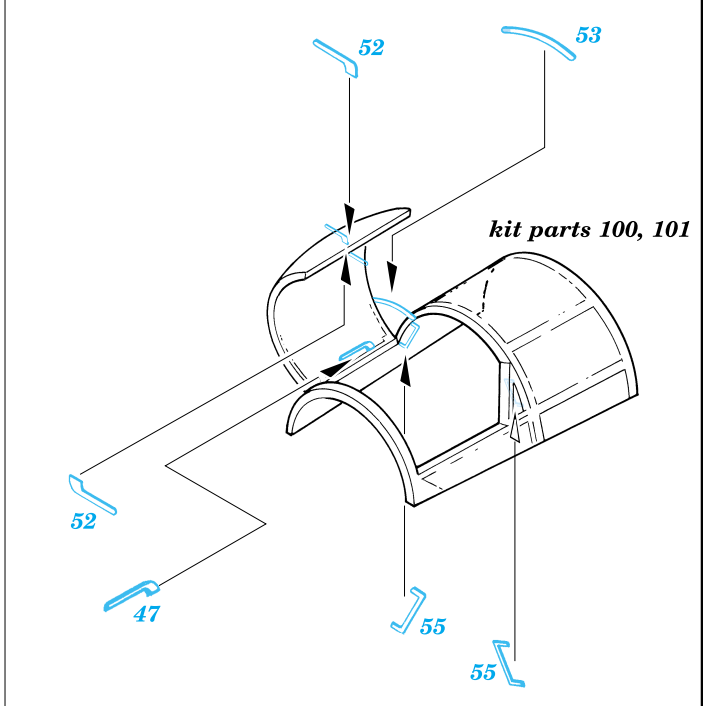

ORIGINAL KIT PARTS  
PŮVODNÍ DÍLY STAVEBNICE

PHOTO-ETCHED PARTS  
LEPTANÉ DÍLY

PARTS TO BE REMOVED  
DÍLY K ODSTRANĚNÍ

- References: - Modell Fan 2/2001  
 - Militaria No.46 : He-177  
 - Schiffer Military : Germ. heavy bombers  
 - Replic november 2000  
 - Aircraft profile No.234 : He-177