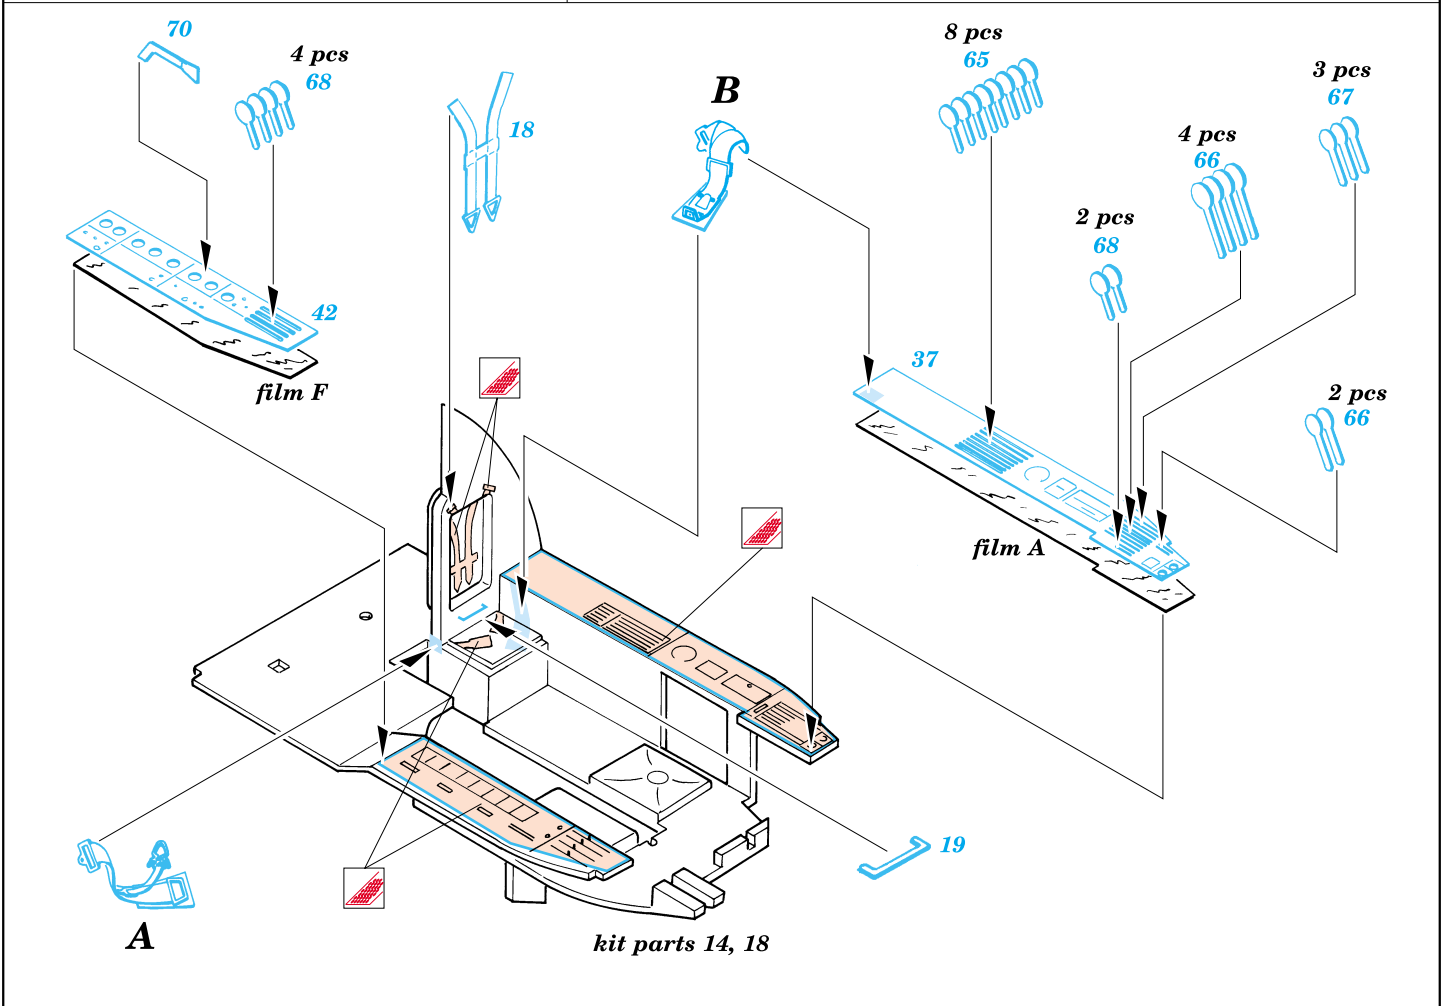

# He-177 Greif

1/72 scale detail set for Revell kit • sada detailů pro model Revell 1/72

eduard

72 357

-  SYMMETRICAL ASSEMBLY  
SYMETRICKÁ MONTÁŽ
-  REMOVE  
ODSTRANIT
-  BEND  
OHNOUT
-  REPLACE  
NAHRADIT
-  GRIND  
OBROUSIT
-  OPTION  
VOLBA

ORIGINAL KIT PARTS  
PŮVODNÍ DÍLY STAVEBNICE

PHOTO-ETCHED PARTS  
LEPTANÉ DÍLY

PARTS TO BE REMOVED  
DÍLY K ODSTRANĚNÍ

- References: - Modell Fan 2/2001  
 - Militaria No.46 : He-177  
 - Schiffer Military : Germ. heavy bombers  
 - Replic november 2000  
 - Aircraft profile No.234 : He-177