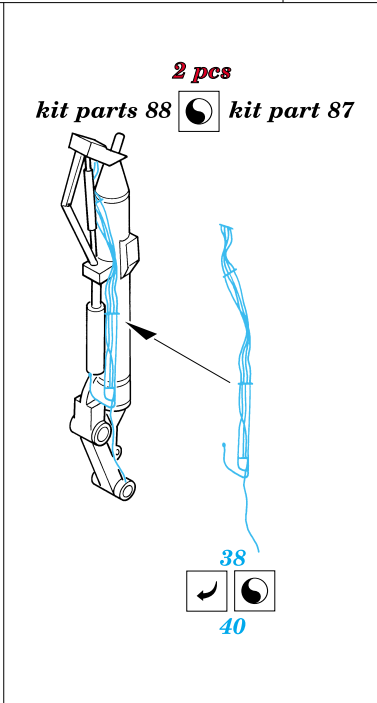

# He-177 Greif

1/72 scale detail set for Revell kit • sada detailů pro model Revell 1/72

eduard

72 357

-  SYMMETRICAL ASSEMBLY  
SYMETRICKÁ MONTÁŽ
-  REMOVE  
ODSTRANIT
-  BEND  
OHNOUT
-  REPLACE  
NAHRADIT
-  GRIND  
OBROUSIT
-  OPTION  
VOLBA

ORIGINAL KIT PARTS  
PŮVODNÍ DÍLY STAVEBNICE

PHOTO-ETCHED PARTS  
LEPTANÉ DÍLY

PARTS TO BE REMOVED  
DÍLY K ODSTRANĚNÍ

- References: - Modell Fan 2/2001  
 - Militaria No.46 : He-177  
 - Schiffer Military : Germ. heavy bombers  
 - Replic november 2000  
 - Aircraft profile No.234 : He-177