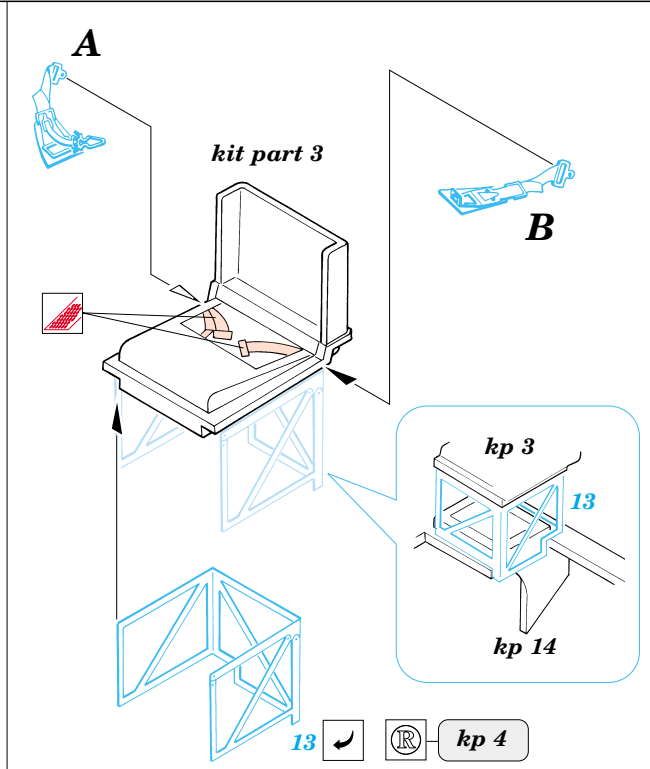

# He-177 Greif

1/72 scale detail set for Revell kit • sada detailů pro model Revell 1/72

eduard

72 357

-  SYMMETRICAL ASSEMBLY  
SYMETRICKÁ MONTÁŽ
-  REMOVE  
ODSTRANIT
-  BEND  
OHNOUT
-  REPLACE  
NAHRADIT
-  GRIND  
OBROUSIT
-  OPTION  
VOLBA

ORIGINAL KIT PARTS  
PŮVODNÍ DÍLY STAVEBNICE

PHOTO-ETCHED PARTS  
LEPTANÉ DÍLY

PARTS TO BE REMOVED  
DÍLY K ODSTRANĚNÍ

- References: - Modell Fan 2/2001  
 - Militaria No.46 : He-177  
 - Schiffer Military : Germ. heavy bombers  
 - Replic november 2000  
 - Aircraft profile No.234 : He-177