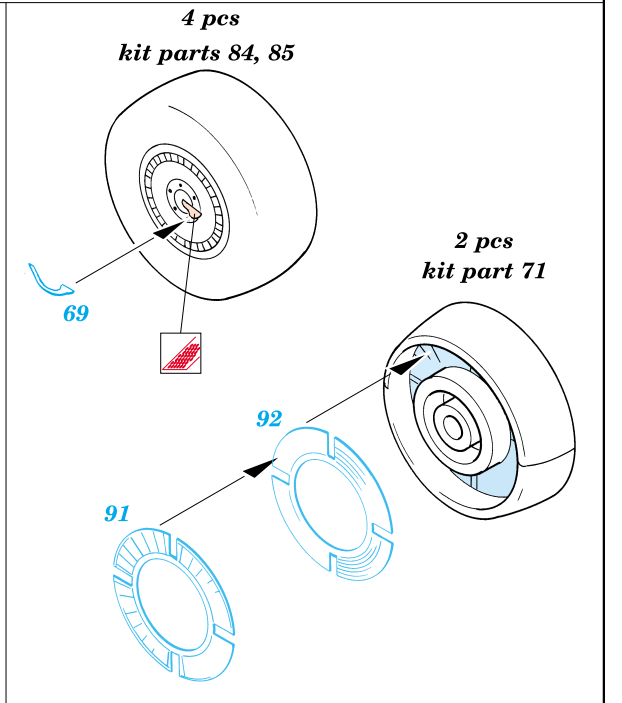

# He-177 Greif

1/72 scale detail set for Revell kit • sada detailů pro model Revell 1/72

eduard

72 357

-  SYMMETRICAL ASSEMBLY  
SYMETRICKÁ MONTÁŽ
-  REMOVE  
ODSTRANIT
-  BEND  
OHNOUT
-  REPLACE  
NAHRADIT
-  GRIND  
OBROUSIT
-  OPTION  
VOLBA

ORIGINAL KIT PARTS  
PŮVODNÍ DÍLY STAVEBNICE

PHOTO-ETCHED PARTS  
LEPTANÉ DÍLY

PARTS TO BE REMOVED  
DÍLY K ODSTRANĚNÍ

- References: - Modell Fan 2/2001  
 - Militaria No.46 : He-177  
 - Schiffer Military : Germ. heavy bombers  
 - Replic november 2000  
 - Aircraft profile No.234 : He-177