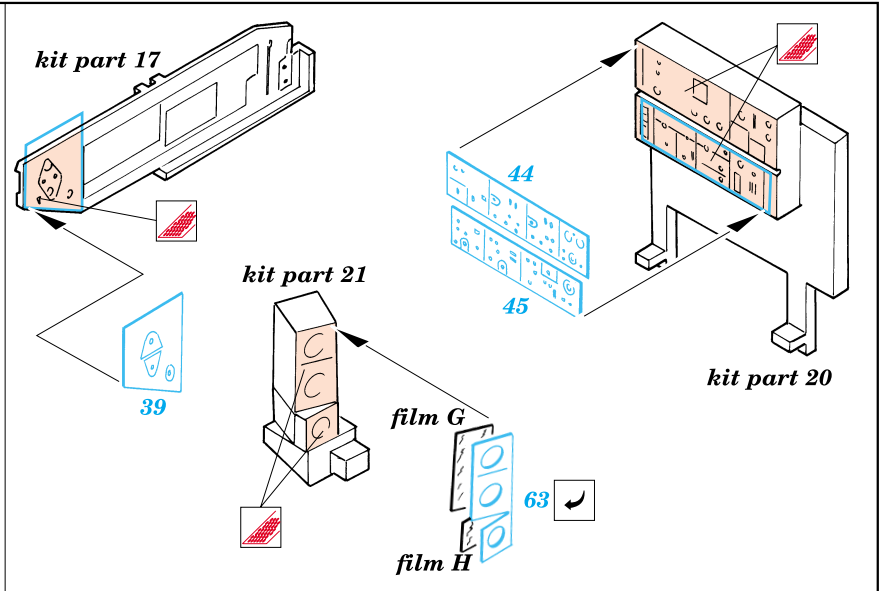

# He-177 Greif

1/72 scale detail set for Revell kit • sada detailů pro model Revell 1/72

eduard

72 357

-  SYMMETRICAL ASSEMBLY  
SYMETRICKÁ MONTÁŽ
-  REMOVE  
ODSTRANIT
-  BEND  
OHNOUT
-  REPLACE  
NAHRADIT
-  GRIND  
OBROUSIT
-  OPTION  
VOLBA

ORIGINAL KIT PARTS  
PŮVODNÍ DÍLY STAVEBNICE

PHOTO-ETCHED PARTS  
LEPTANÉ DÍLY

PARTS TO BE REMOVED  
DÍLY K ODSTRANĚNÍ

- References: - Modell Fan 2/2001  
 - Militaria No.46 : He-177  
 - Schiffer Military : Germ. heavy bombers  
 - Replic november 2000  
 - Aircraft profile No.234 : He-177