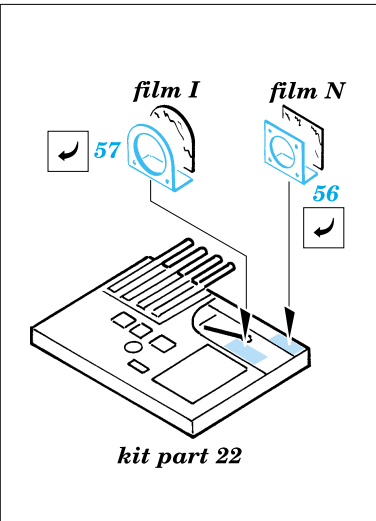

# He-177 Greif

1/72 scale detail set for Revell kit • sada detailů pro model Revell 1/72

eduard

72 357

-  SYMMETRICAL ASSEMBLY  
SYMETRICKÁ MONTÁŽ
-  REMOVE  
ODSTRANIT
-  BEND  
OHNOUT
-  REPLACE  
NAHRADIT
-  GRIND  
OBROUSIT
-  OPTION  
VOLBA

ORIGINAL KIT PARTS  
PŮVODNÍ DÍLY STAVEBNICE

PHOTO-ETCHED PARTS  
LEPTANÉ DÍLY

PARTS TO BE REMOVED  
DÍLY K ODSTRANĚNÍ

- References: - Modell Fan 2/2001  
 - Militaria No.46 : He-177  
 - Schiffer Military : Germ. heavy bombers  
 - Replic november 2000  
 - Aircraft profile No.234 : He-177