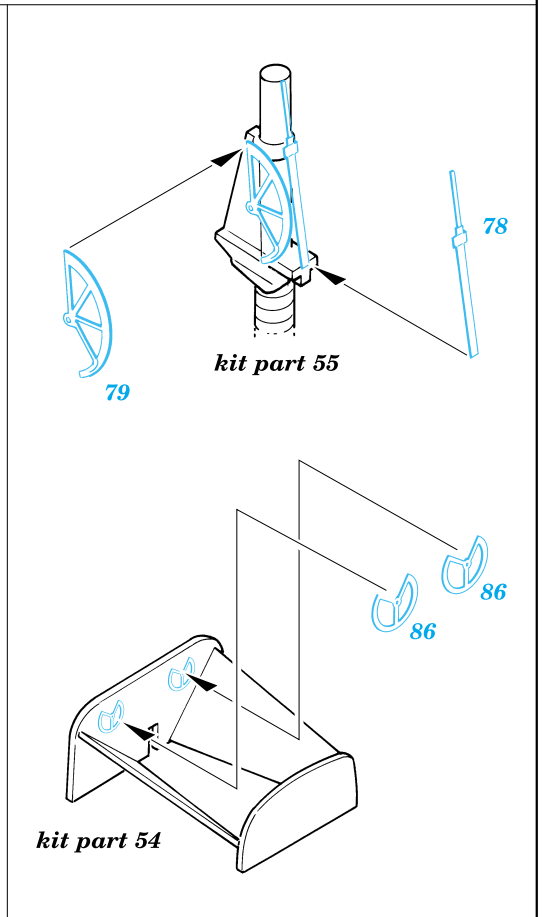

# He-177 Greif

1/72 scale detail set for Revell kit • sada detailů pro model Revell 1/72

eduard

72 357

-  SYMMETRICAL ASSEMBLY  
SYMETRICKÁ MONTÁŽ
-  REMOVE  
ODSTRANIT
-  BEND  
OHNOUT
-  REPLACE  
NAHRADIT
-  GRIND  
OBROUSIT
-  OPTION  
VOLBA

ORIGINAL KIT PARTS  
PŮVODNÍ DÍLY STAVEBNICE

PHOTO-ETCHED PARTS  
LEPTANÉ DÍLY

PARTS TO BE REMOVED  
DÍLY K ODSTRANĚNÍ

- References: - Modell Fan 2/2001  
 - Militaria No.46 : He-177  
 - Schiffer Military : Germ. heavy bombers  
 - Replic november 2000  
 - Aircraft profile No.234 : He-177