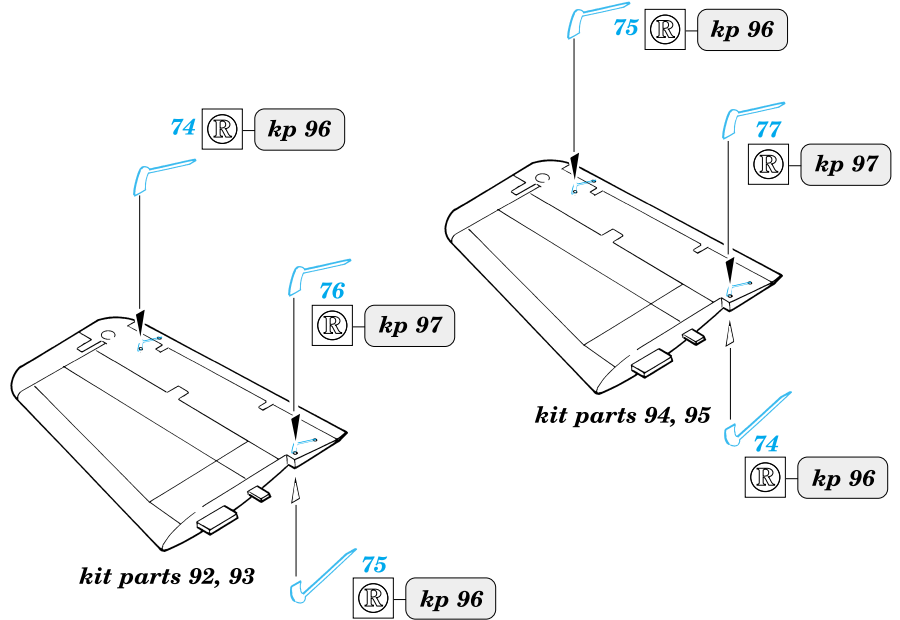

ORIGINAL KIT PARTS  
PŮVODNÍ DÍLY STAVEBNICE

PHOTO-ETCHED PARTS  
LEPTANÉ DÍLY

PARTS TO BE REMOVED  
DÍLY K ODSTRANĚNÍ

- References: - Modell Fan 2/2001  
 - Militaria No.46 : He-177  
 - Schiffer Military : Germ. heavy bombers  
 - Replic november 2000  
 - Aircraft profile No.234 : He-177