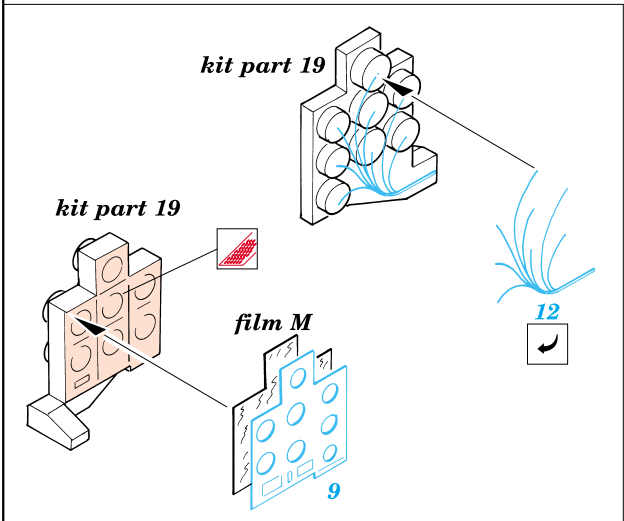

# He-177 Greif

1/72 scale detail set for Revell kit • sada detailů pro model Revell 1/72

eduard

72 357

-  SYMMETRICAL ASSEMBLY  
SYMETRICKÁ MONTÁŽ
-  REMOVE  
ODSTRANIT
-  BEND  
OHNOUT
-  REPLACE  
NAHRADIT
-  GRIND  
OBROUSIT
-  OPTION  
VOLBA

ORIGINAL KIT PARTS  
PŮVODNÍ DÍLY STAVEBNICE

PHOTO-ETCHED PARTS  
LEPTANÉ DÍLY

PARTS TO BE REMOVED  
DÍLY K ODSTRANĚNÍ

- References: - Modell Fan 2/2001  
 - Militaria No.46 : He-177  
 - Schiffer Military : Germ. heavy bombers  
 - Replic november 2000  
 - Aircraft profile No.234 : He-177