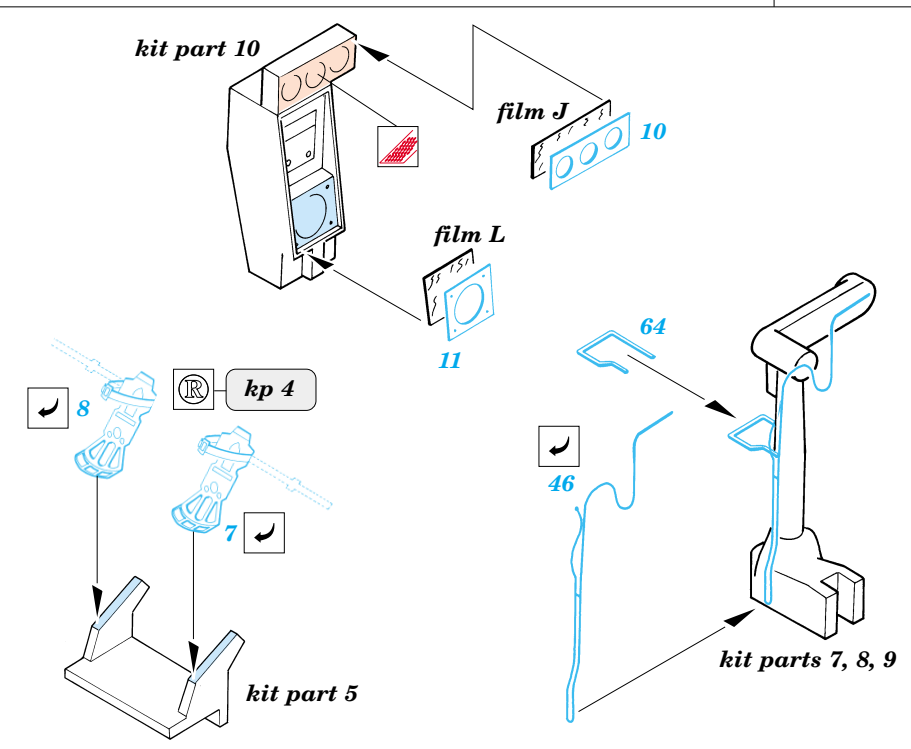

# He-177 Greif

1/72 scale detail set for Revell kit • sada detailů pro model Revell 1/72

eduard

72 357

-  SYMMETRICAL ASSEMBLY  
SYMETRICKÁ MONTÁŽ
-  REMOVE  
ODSTRANIT
-  BEND  
OHNOUT
-  REPLACE  
NAHRADIT
-  GRIND  
OBROUSIT
-  OPTION  
VOLBA

ORIGINAL KIT PARTS  
PŮVODNÍ DÍLY STAVEBNICE

PHOTO-ETCHED PARTS  
LEPTANÉ DÍLY

PARTS TO BE REMOVED  
DÍLY K ODSTRANĚNÍ

- References: - Modell Fan 2/2001  
 - Militaria No.46 : He-177  
 - Schiffer Military : Germ. heavy bombers  
 - Replic november 2000  
 - Aircraft profile No.234 : He-177