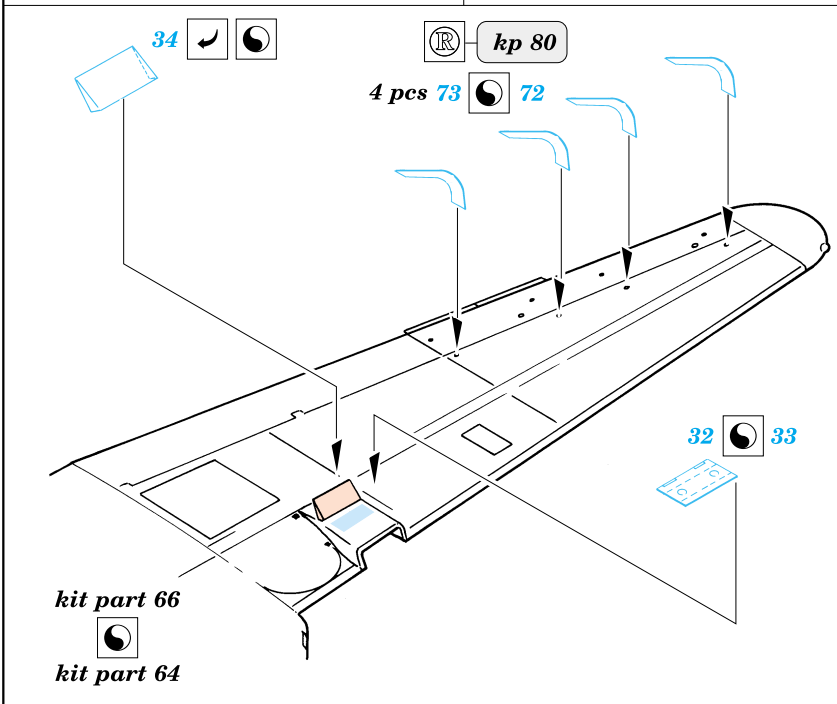

ORIGINAL KIT PARTS  
PŮVODNÍ DÍLY STAVEBNICE

PHOTO-ETCHED PARTS  
LEPTANÉ DÍLY

PARTS TO BE REMOVED  
DÍLY K ODSTRANĚNÍ

- References: - Modell Fan 2/2001  
 - Militaria No.46 : He-177  
 - Schiffer Military : Germ. heavy bombers  
 - Replic november 2000  
 - Aircraft profile No.234 : He-177