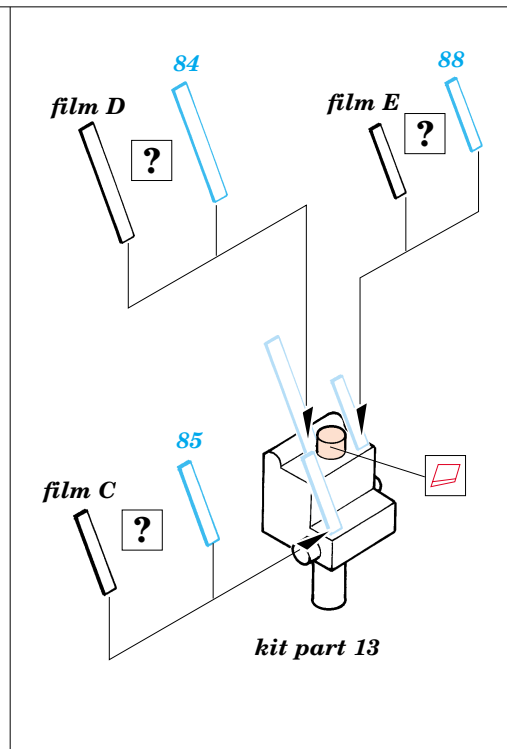

# He-177 Greif

1/72 scale detail set for Revell kit • sada detailů pro model Revell 1/72

eduard

72 357

-  SYMMETRICAL ASSEMBLY  
SYMETRICKÁ MONTÁŽ
-  REMOVE  
ODSTRANIT
-  BEND  
OHNOUT
-  REPLACE  
NAHRADIT
-  GRIND  
OBROUSIT
-  OPTION  
VOLBA

ORIGINAL KIT PARTS  
PŮVODNÍ DÍLY STAVEBNICE

PHOTO-ETCHED PARTS  
LEPTANÉ DÍLY

PARTS TO BE REMOVED  
DÍLY K ODSTRANĚNÍ

- References: - Modell Fan 2/2001  
 - Militaria No.46 : He-177  
 - Schiffer Military : Germ. heavy bombers  
 - Replic november 2000  
 - Aircraft profile No.234 : He-177