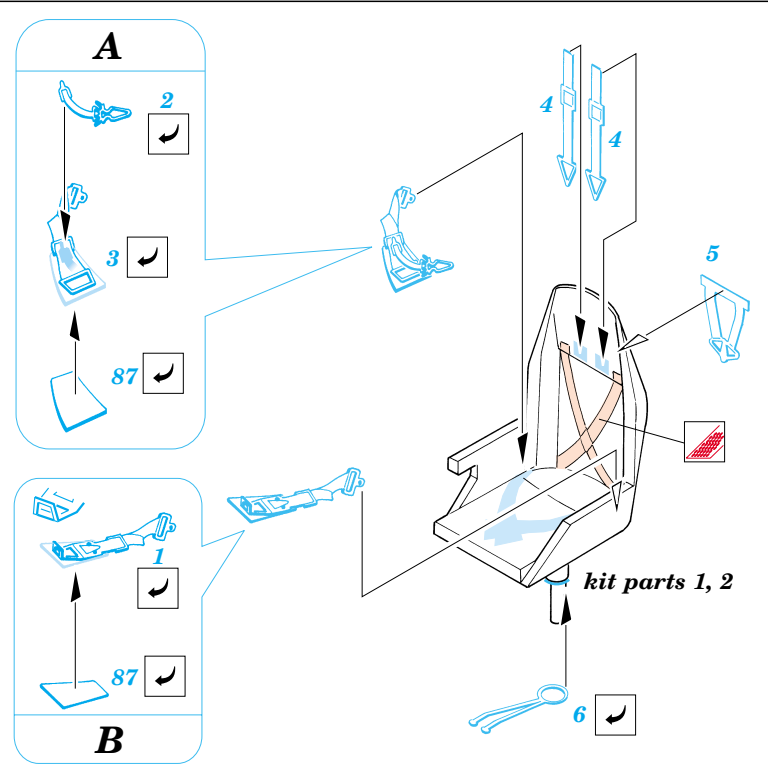

# He-177 Greif

1/72 scale detail set for Revell kit • sada detailů pro model Revell 1/72

eduard

72 357

-  SYMMETRICAL ASSEMBLY  
SYMETRICKÁ MONTÁŽ
-  REMOVE  
ODSTRANIT
-  BEND  
OHNOUT
-  REPLACE  
NAHRADIT
-  GRIND  
OBROUSIT
-  OPTION  
VOLBA

ORIGINAL KIT PARTS  
PŮVODNÍ DÍLY STAVEBNICE

PHOTO-ETCHED PARTS  
LEPTANÉ DÍLY

PARTS TO BE REMOVED  
DÍLY K ODSTRANĚNÍ

- References: - Modell Fan 2/2001  
 - Militaria No.46 : He-177  
 - Schiffer Military : Germ. heavy bombers  
 - Replic november 2000  
 - Aircraft profile No.234 : He-177