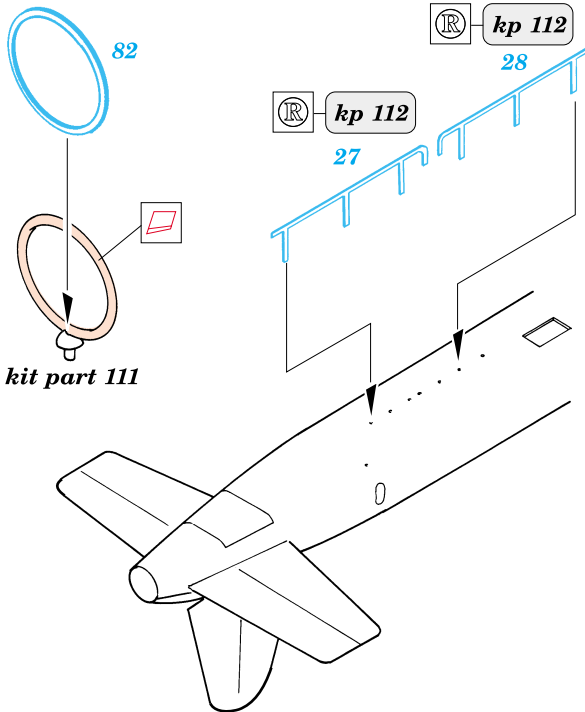

# He-177 Greif

1/72 scale detail set for Revell kit • sada detailů pro model Revell 1/72

eduard

72 357

-  SYMMETRICAL ASSEMBLY  
SYMETRICKÁ MONTÁŽ
-  REMOVE  
ODSTRANIT
-  BEND  
OHNOUT
-  REPLACE  
NAHRADIT
-  GRIND  
OBROUSIT
-  OPTION  
VOLBA

ORIGINAL KIT PARTS  
PŮVODNÍ DÍLY STAVEBNICE

PHOTO-ETCHED PARTS  
LEPTANÉ DÍLY

PARTS TO BE REMOVED  
DÍLY K ODSTRANĚNÍ

- References: - Modell Fan 2/2001  
 - Militaria No.46 : He-177  
 - Schiffer Military : Germ. heavy bombers  
 - Replic november 2000  
 - Aircraft profile No.234 : He-177