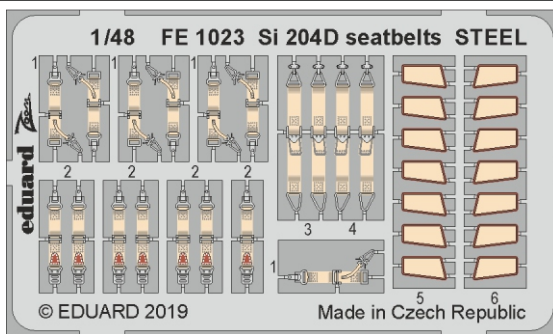

zoom **Si 204D seatbelts STEEL**

eduard

FE 1023

1/48

detail set for SPECIAL HOBBY 1/48 kit • sada detailů pro stavebnici SPECIAL HOBBY 1/48

- APPLY EXPRESS MASK AND PAINT BEFORE GLUING
POUŽIT EXPRESS MASK NABARVIT PŘED SLEPENÍM
- SYMMETRICAL ASSEMBLY
SYMETRICKÁ MONTÁŽ
- REMOVE
ODSTRANIT
- GRIND
OBROUSIT
- DRILL HOLE
VRTÁT OTVOR
- BEND
OHNOUT
- OPTION
VOLBA
- REPLACE
NAHRADIT
- 1** COLORED ETCHED PARTS
LEPTANÉ BAREVNÉ DÍLY
- 1** ETCHED PARTS
LEPTANÉ NEBAREVNÉ DÍLY
- 1** ORIGINAL KIT PARTS
PŮVODNÍ DÍLY STAVEBNICE

ORIGINAL KIT PARTS
PŮVODNÍ DÍLY STAVEBNICE

PHOTO-ETCHED PARTS
LEPTANÉ DÍLY

PARTS TO BE REMOVED
DÍLY K ODSTRANĚNÍ

FILL
TMELIT