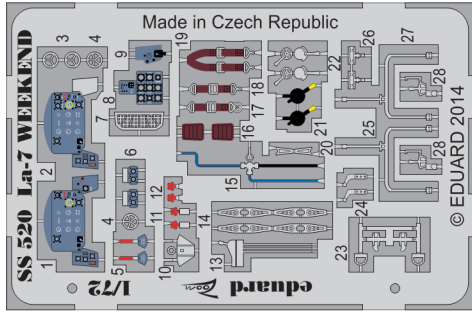

# La-7 WEEKEND

1/72 scale detail set for Eduard model kit • sada detailů pro model 1/72 Eduard

SS520

- APPLY EXPRESS MASK AND PAINT BEFORE GLUING  
POUŽIT EXPRESS MASK NABARVIT PŘED SLEPENÍM
  - SYMMETRICAL ASSEMBLY  
SYMETRICKÁ MONTÁŽ
  - REMOVE  
ODSTRANIT
  - GRIND  
OBROUSIT
  - DRILL HOLE  
VRTAT OTVOR
  - BEND  
OHNOUT
  - OPTION  
VOLBA
  - REPLACE  
NAHRADIT
- 1** COLORED ETCHED PARTS  
LEPTANÉ BAREVNÉ DÍLY
- 1** ETCHED PARTS  
LEPTANÉ NEBAREVNÉ DÍLY
- 1** ORIGINAL KIT PARTS  
PŮVODNÍ DÍLY STAVEBNICE

ORIGINAL KIT PARTS  
PŮVODNÍ DÍLY STAVEBNICE

PHOTO-ETCHED PARTS  
LEPTANÉ DÍLY

PARTS TO BE REMOVED  
DÍLY K ODSTRANĚNÍ

FILL  
TMELIT