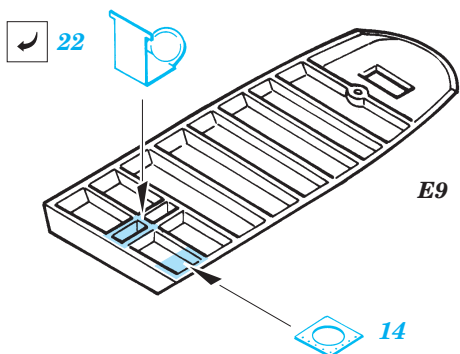

ORIGINAL KIT PARTS
PŮVODNÍ DÍLY STAVEBNICE

PHOTO-ETCHED PARTS
LEPTANÉ DÍLY

PARTS TO BE REMOVED
DÍLY K ODSTRANĚNÍ

D20, D21, D22

REFERNCES :

- Wings No.1 F-15E Strike Eagle -Window & Greene Ltd.
- Replic No.25
- Model expert No. 30
- Detail & Scale Vol. 14 : F-15 Eagle