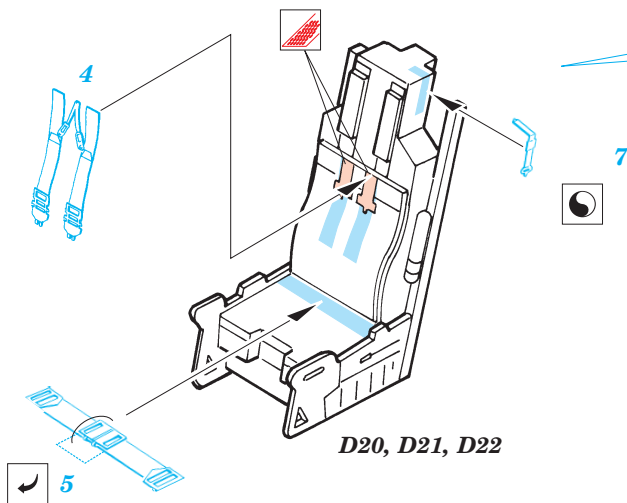

F-15C Eagle

eduard

SS208

1/72 scale detail set for Hasegawa kit • sada detailů pro model Hasegawa 1/72

- SYMMETRICAL ASSEMBLY
SYMETRICKÁ MONTÁŽ
- REMOVE
ODSTRANIT
- BEND
OHNOUT
- REPLACE
NAHRADIT
- GRIND
OBROUSIT
- OPTION
VOLBA

ORIGINAL KIT PARTS
PŮVODNÍ DÍLY STAVEBNICE

PHOTO-ETCHED PARTS
LEPTANÉ DÍLY

PARTS TO BE REMOVED
DÍLY K ODSTRANĚNÍ

D20, D21, D22

REFERNCES :

- Wings No.1 F-15E Strike Eagle -Window & Greene Ltd.
- Replic No.25
- Model expert No. 30
- Detail & Scale Vol. 14 : F-15 Eagle