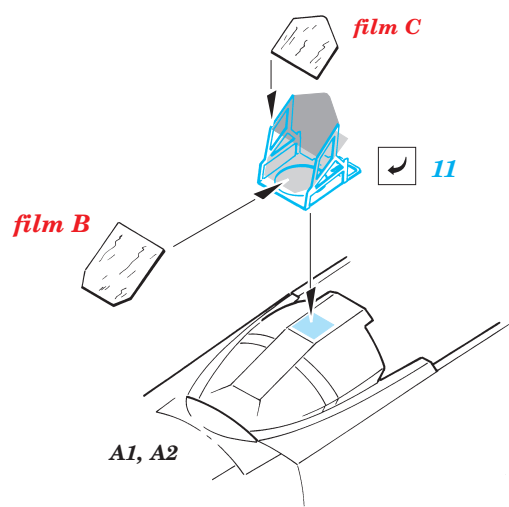

ORIGINAL KIT PARTS
PŮVODNÍ DÍLY STAVEBNICE

PHOTO-ETCHED PARTS
LEPTANÉ DÍLY

PARTS TO BE REMOVED
DÍLY K ODSTRANĚNÍ

D20, D21, D22

REFERNCES :

- Wings No.1 F-15E Strike Eagle -Window & Greene Ltd.
- Replic No.25
- Model expert No. 30
- Detail & Scale Vol. 14 : F-15 Eagle