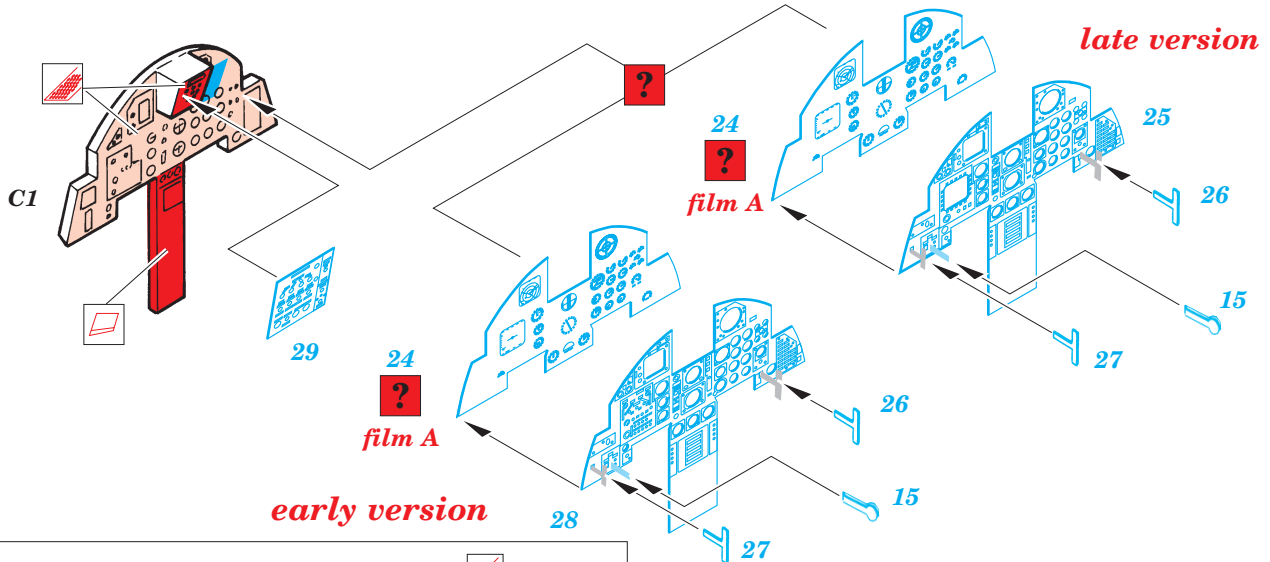

F-15C Eagle

eduard

SS208

1/72 scale detail set for Hasegawa kit • sada detailů pro model Hasegawa 1/72

- SYMMETRICAL ASSEMBLY
SYMETRICKÁ MONTÁŽ
- REMOVE
ODSTRANIT
- BEND
OHNOUT
- REPLACE
NAHRADIT
- GRIND
OBROUSIT
- OPTION
VOLBA

ORIGINAL KIT PARTS
PŮVODNÍ DÍLY STAVEBNICE

PHOTO-ETCHED PARTS
LEPTANÉ DÍLY

PARTS TO BE REMOVED
DÍLY K ODSTRANĚNÍ

D20, D21, D22

REFERNCES :

- Wings No.1 F-15E Strike Eagle -Window & Greene Ltd.
- Replic No.25
- Model expert No. 30
- Detail & Scale Vol. 14 : F-15 Eagle