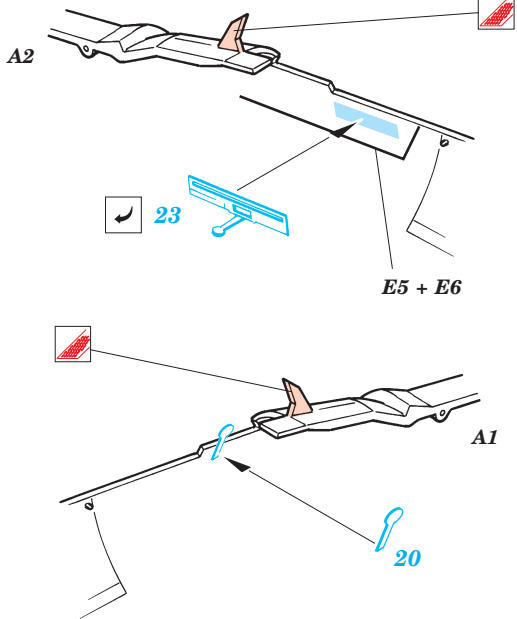

F-15C Eagle

eduard

SS208

1/72 scale detail set for Hasegawa kit • sada detailů pro model Hasegawa 1/72

- SYMMETRICAL ASSEMBLY
SYMETRICKÁ MONTÁŽ
- REMOVE
ODSTRANIT
- BEND
OHNOUT
- REPLACE
NAHRADIT
- GRIND
OBROUSIT
- OPTION
VOLBA

ORIGINAL KIT PARTS
PŮVODNÍ DÍLY STAVEBNICE

PHOTO-ETCHED PARTS
LEPTANÉ DÍLY

PARTS TO BE REMOVED
DÍLY K ODSTRANĚNÍ

D20, D21, D22

REFERNCES :

- Wings No.1 F-15E Strike Eagle -Window & Greene Ltd.
- Replic No.25
- Model expert No. 30
- Detail & Scale Vol. 14 : F-15 Eagle