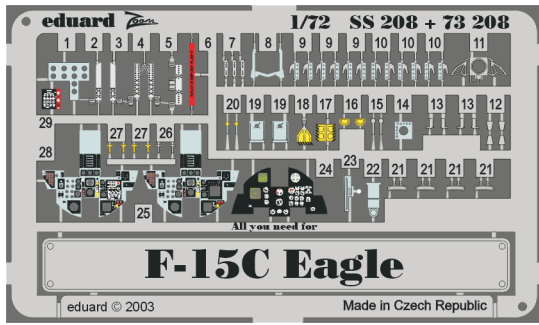

F-15C Eagle

eduard

SS208

1/72 scale detail set for Hasegawa kit • sada detailů pro model Hasegawa 1/72

- SYMMETRICAL ASSEMBLY
SYMETRICKÁ MONTÁŽ
- REMOVE
ODSTRANIT
- BEND
OHNOUT
- REPLACE
NAHRADIT
- GRIND
OBROUSIT
- OPTION
VOLBA

ORIGINAL KIT PARTS
PŮVODNÍ DÍLY STAVEBNICE

PHOTO-ETCHED PARTS
LEPTANÉ DÍLY

PARTS TO BE REMOVED
DÍLY K ODSTRANĚNÍ

D20, D21, D22

REFERNCES :

- Wings No.1 F-15E Strike Eagle -Window & Greene Ltd.
- Replic No.25
- Model expert No. 30
- Detail & Scale Vol. 14 : F-15 Eagle