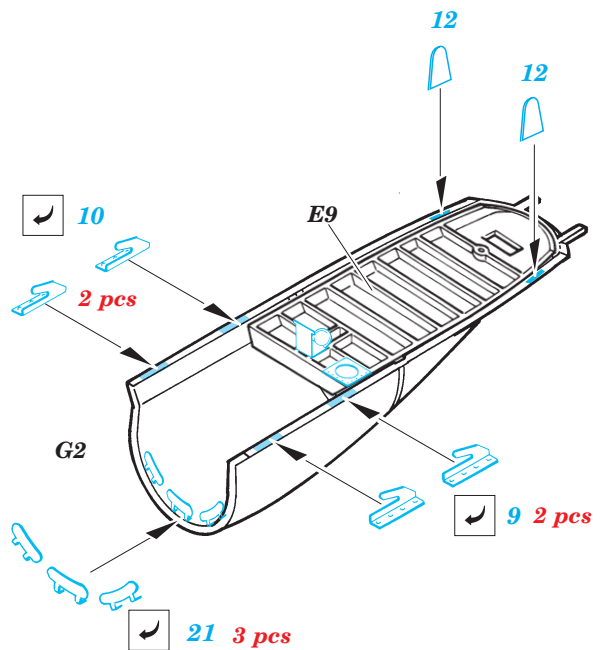

F-15C Eagle

eduard

SS208

1/72 scale detail set for Hasegawa kit • sada detailů pro model Hasegawa 1/72

- SYMMETRICAL ASSEMBLY
SYMETRICKÁ MONTÁŽ
- REMOVE
ODSTRANIT
- BEND
OHNOUT
- REPLACE
NAHRADIT
- GRIND
OBROUSIT
- OPTION
VOLBA

ORIGINAL KIT PARTS
PŮVODNÍ DÍLY STAVEBNICE

PHOTO-ETCHED PARTS
LEPTANÉ DÍLY

PARTS TO BE REMOVED
DÍLY K ODSTRANĚNÍ

D20, D21, D22

REFERNCES :

- Wings No.1 F-15E Strike Eagle -Window & Greene Ltd.
- Replic No.25
- Model expert No. 30
- Detail & Scale Vol. 14 : F-15 Eagle