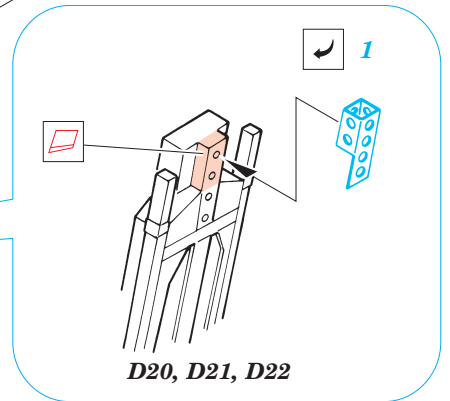

F-15C Eagle

eduard

SS208

1/72 scale detail set for Hasegawa kit • sada detailů pro model Hasegawa 1/72

- SYMMETRICAL ASSEMBLY
SYMETRICKÁ MONTÁŽ
- REMOVE
ODSTRANIT
- BEND
OHNOUT
- REPLACE
NAHRADIT
- GRIND
OBROUSIT
- OPTION
VOLBA

ORIGINAL KIT PARTS
PŮVODNÍ DÍLY STAVEBNICE

PHOTO-ETCHED PARTS
LEPTANÉ DÍLY

PARTS TO BE REMOVED
DÍLY K ODSTRANĚNÍ

D20, D21, D22

REFERNCES :

- Wings No.1 F-15E Strike Eagle -Window & Greene Ltd.
- Replic No.25
- Model expert No. 30
- Detail & Scale Vol. 14 : F-15 Eagle