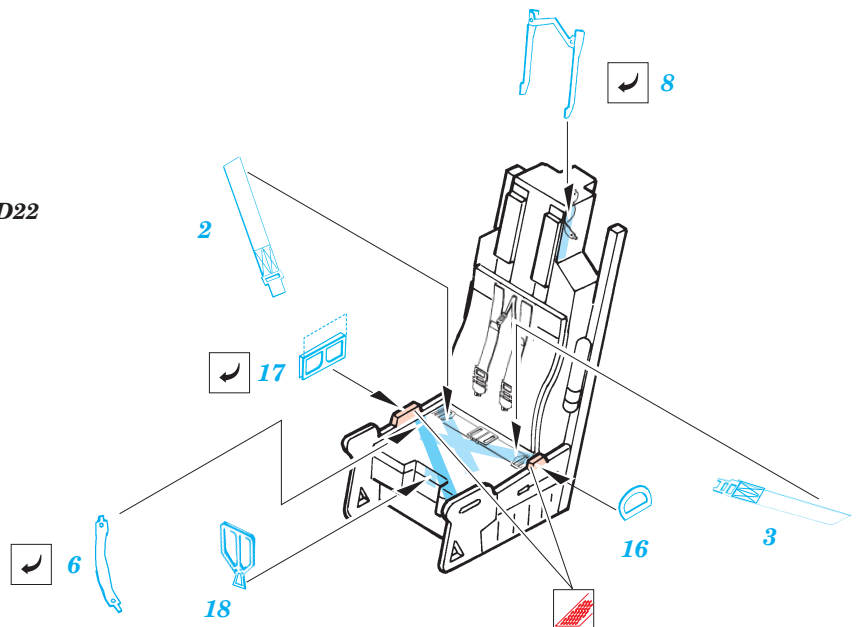

F-15C Eagle

eduard

SS208

1/72 scale detail set for Hasegawa kit • sada detailů pro model Hasegawa 1/72

- SYMMETRICAL ASSEMBLY
SYMETRICKÁ MONTÁŽ
- REMOVE
ODSTRANIT
- BEND
OHNOUT
- REPLACE
NAHRADIT
- GRIND
OBROUSIT
- OPTION
VOLBA

ORIGINAL KIT PARTS
PŮVODNÍ DÍLY STAVEBNICE

PHOTO-ETCHED PARTS
LEPTANÉ DÍLY

PARTS TO BE REMOVED
DÍLY K ODSTRANĚNÍ

D20, D21, D22

REFERNCES :

- Wings No.1 F-15E Strike Eagle -Window & Greene Ltd.
- Replic No.25
- Model expert No. 30
- Detail & Scale Vol. 14 : F-15 Eagle