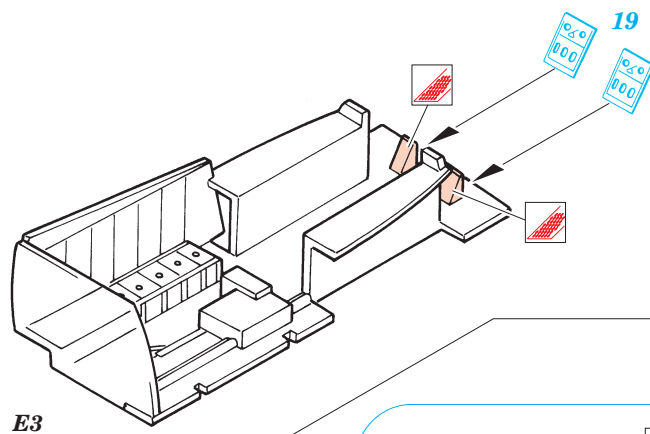

F-15C Eagle

eduard

SS208

1/72 scale detail set for Hasegawa kit • sada detailů pro model Hasegawa 1/72

- SYMMETRICAL ASSEMBLY
SYMETRICKÁ MONTÁŽ
- REMOVE
ODSTRANIT
- BEND
OHNOUT
- REPLACE
NAHRADIT
- GRIND
OBROUSIT
- OPTION
VOLBA

ORIGINAL KIT PARTS
PŮVODNÍ DÍLY STAVEBNICE

PHOTO-ETCHED PARTS
LEPTANÉ DÍLY

PARTS TO BE REMOVED
DÍLY K ODSTRANĚNÍ

D20, D21, D22

REFERNCES :

- Wings No.1 F-15E Strike Eagle -Window & Greene Ltd.
- Replic No.25
- Model expert No. 30
- Detail & Scale Vol. 14 : F-15 Eagle