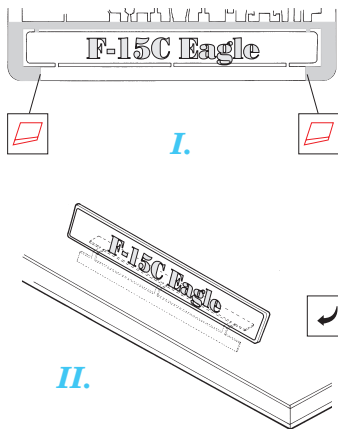

F-15C Eagle

eduard

SS208

1/72 scale detail set for Hasegawa kit • sada detailů pro model Hasegawa 1/72

- SYMMETRICAL ASSEMBLY
SYMETRICKÁ MONTÁŽ
- REMOVE
ODSTRANIT
- BEND
OHNOUT
- REPLACE
NAHRADIT
- GRIND
OBROUSIT
- OPTION
VOLBA

ORIGINAL KIT PARTS
PŮVODNÍ DÍLY STAVEBNICE

PHOTO-ETCHED PARTS
LEPTANÉ DÍLY

PARTS TO BE REMOVED
DÍLY K ODSTRANĚNÍ

D20, D21, D22

REFERNCES :

- Wings No.1 F-15E Strike Eagle -Window & Greene Ltd.
- Replic No.25
- Model expert No. 30
- Detail & Scale Vol. 14 : F-15 Eagle