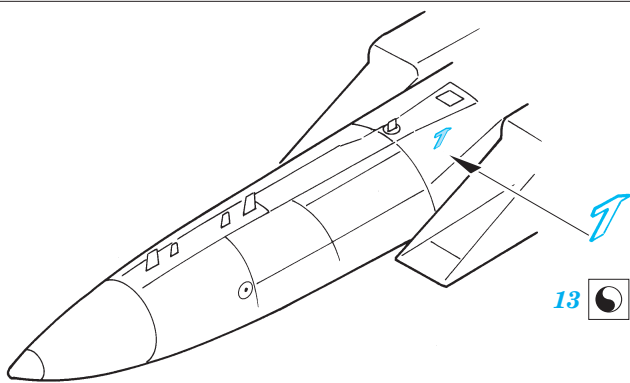

F-15C Eagle

eduard

SS208

1/72 scale detail set for Hasegawa kit • sada detailů pro model Hasegawa 1/72

- SYMMETRICAL ASSEMBLY
SYMETRICKÁ MONTÁŽ
- REMOVE
ODSTRANIT
- BEND
OHNOUT
- REPLACE
NAHRADIT
- GRIND
OBROUSIT
- OPTION
VOLBA

ORIGINAL KIT PARTS
PŮVODNÍ DÍLY STAVEBNICE

PHOTO-ETCHED PARTS
LEPTANÉ DÍLY

PARTS TO BE REMOVED
DÍLY K ODSTRANĚNÍ

D20, D21, D22

REFERNCES :

- Wings No.1 F-15E Strike Eagle -Window & Greene Ltd.
- Replic No.25
- Model expert No. 30
- Detail & Scale Vol. 14 : F-15 Eagle