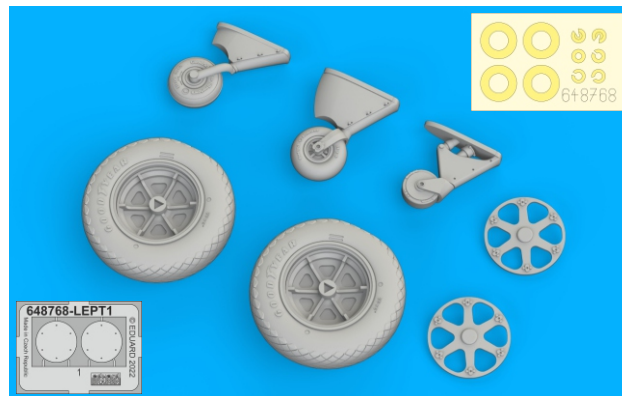

648 768 F4F-3 wheels late

for Eduard kit - pro stavebnici Eduard

1/48 scale

COLOURS

GSI Creos (GUNZE)		Mr.METAL COLOR	
AQUEOUS	Mr.COLOR		
H 77	C137	TIRE BLACK	
H325	C325	GRAY	

This product contains metal and resin detail parts for upgrading scale plastic models. When selecting this set make sure that it is for the kit mentioned in product name as these sets are made specifically for that kit. When upgrading the model some cutting or corrections may be necessary for parts to fit accurately. **WARNING!** This set contains small and sharp parts. Work carefully in a ventilated and well-lit room. Safety glasses are recommended. This product is not suitable for children below 14 years of age.

Tento výrobek obsahuje leptané a odlévané detaily pro úpravu a vylepšení plastického modelu. Při výběru sady kovových detailů zkontrolujte, zda je určena pro model, který chcete upravit. Model, pro který je sada určena, je uveden u názvu výrobku. Pro přesnou aplikaci kovových a odlévaných dílů může být zapotřebí upravit díly upravovaného modelu. **POZOR!** Sada obsahuje malé ostré díly. Pracujte ve větrané a dobře osvětlené místnosti. Doporučujeme použití ochranných brýlí. Tento výrobek není vhodný pro děti mladší 14 let.

www.eduard.com
9,95

435 21 Obrnice 170
Czech Republic

648 768

F4F-3 wheels late
for Eduard kit - pro stavebnici Eduard

1/48

BEST BRASS RESIN AROUND!

-  REMOVE
ODSTRANIT
-  BEND
OHNOUT
-  GRIND
OBROUSIT
-  OPTION
VOLBA
-  DRILL HOLE
VRTAT OTVOR
-  REPLACE
NAHRADIT
-  SYMMETRICAL ASSEMBLY
SYMETRICKÁ MONTÁŽ
-  SCRIBE THE PANEL AND HOLES
RYTI
-  REVERSE SIDE
OTOČIT

1

plastic part

UNDERSURFACE
COLOR

H77
C137
TIRE BLACK

UNDERSURFACE
COLOR

R23 R24

R23 - left wheel
R24 - right wheel

R25