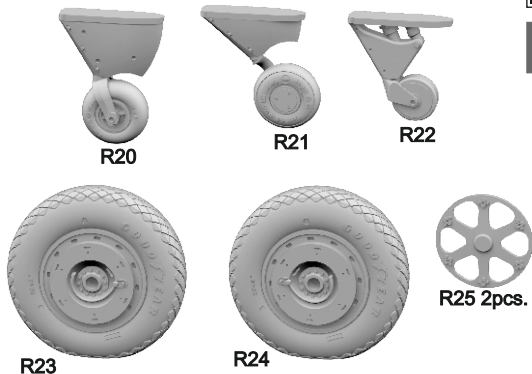

648 768 F4F-3 wheels late

for Eduard kit - pro stavebnici Eduard

1/48 scale

COLOURS

GSI Creos (GUNZE)		Mr.METAL COLOR	
AQUEOUS	Mr.COLOR		
H 77	C137	TIRE BLACK	
H325	C325	GRAY	

This product contains metal and resin detail parts for upgrading scale plastic models. When selecting this set make sure that it is for the kit mentioned in product name as these sets are made specifically for that kit. When upgrading the model some cutting or corrections may be necessary for parts to fit accurately. **WARNING!** This set contains small and sharp parts. Work carefully in a ventilated and well-lit room. Safety glasses are recommended. This product is not suitable for children below 14 years of age.

Tento výrobek obsahuje leptané a odlévané detaily pro úpravu a vylepšení plastického modelu. Při výběru sady kovových detailů zkontrolujte, zda je určena pro model, který chcete upravit. Model, pro který je sada určena, je uveden u názvu výrobku. Pro přesnou aplikaci kovových a odlévaných dílů může být zapotřebí upravit díly upravovaného modelu. **POZOR!** Sada obsahuje malé ostré díly. Pracujte ve větrané a dobře osvětlené místnosti. Doporučujeme použití ochranných brýlí. Tento výrobek není vhodný pro děti mladší 14 let.

www.eduard.com
9,95

435 21 Obrnice 170
Czech Republic

648 768

F4F-3 wheels late
for Eduard kit - pro stavebnici Eduard

1/48

BEST BRASS RESIN AROUND!

-  REMOVE
ODSTRANIT
-  BEND
OHNOUT
-  GRIND
OBROUSIT
-  OPTION
VOLBA
-  DRILL HOLE
VRTAT OTVOR
-  REPLACE
NAHRADIT
-  SYMMETRICAL ASSEMBLY
SYMETRICKÁ MONTÁŽ
-  SCRIBE THE PANEL AND HOLES
RYTI
-  REVERSE SIDE
OTOČIT

1

plastic part

UNDERSURFACE
COLOR

H77
C137
TIRE BLACK

UNDERSURFACE
COLOR

R23 R24

R23 - left wheel
R24 - right wheel

R25