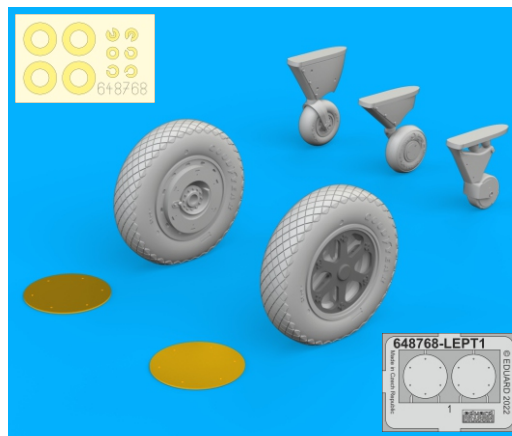

648 768 F4F-3 wheels late

for Eduard kit - pro stavebnici Eduard

1/48 scale

COLOURS

GSI Creos (GUNZE)		Mr.METAL COLOR	
AQUEOUS	Mr.COLOR		
H 77	C137	TIRE BLACK	
H325	C325	GRAY	

This product contains metal and resin detail parts for upgrading scale plastic models. When selecting this set make sure that it is for the kit mentioned in product name as these sets are made specifically for that kit. When upgrading the model some cutting or corrections may be necessary for parts to fit accurately. **WARNING!** This set contains small and sharp parts. Work carefully in a ventilated and well-lit room. Safety glasses are recommended. This product is not suitable for children below 14 years of age.

Tento výrobek obsahuje leptané a odlévané detaily pro úpravu a vylepšení plastického modelu. Při výběru sady kovových detailů zkontrolujte, zda je určena pro model, který chcete upravit. Model, pro který je sada určena, je uveden u názvu výrobku. Pro přesnou aplikaci kovových a odlévaných dílů může být zapotřebí upravit díly upravovaného modelu. **POZOR!** Sada obsahuje malé ostré díly. Pracujte ve větrané a dobře osvětlené místnosti. Doporučujeme použití ochranných brýlí. Tento výrobek není vhodný pro děti mladší 14 let.

www.eduard.com
9,95

435 21 Obrnice 170
Czech Republic

648 768

F4F-3 wheels late
for Eduard kit - pro stavebnici Eduard

1/48

BEST BRASS RESIN AROUND!

-  REMOVE
ODSTRANIT
-  BEND
OHNOUT
-  GRIND
OBROUSIT
-  OPTION
VOLBA
-  DRILL HOLE
VRTAT OTVOR
-  REPLACE
NAHRADIT
-  SYMMETRICAL ASSEMBLY
SYMETRICKÁ MONTÁŽ
-  SCRIBE THE PANEL AND HOLES
RYTI
-  REVERSE SIDE
OTOČIT

1

plastic part

UNDERSURFACE
COLOR

H77
C137
TIRE BLACK

UNDERSURFACE
COLOR

R23 R24

R23 - left wheel
R24 - right wheel

R25