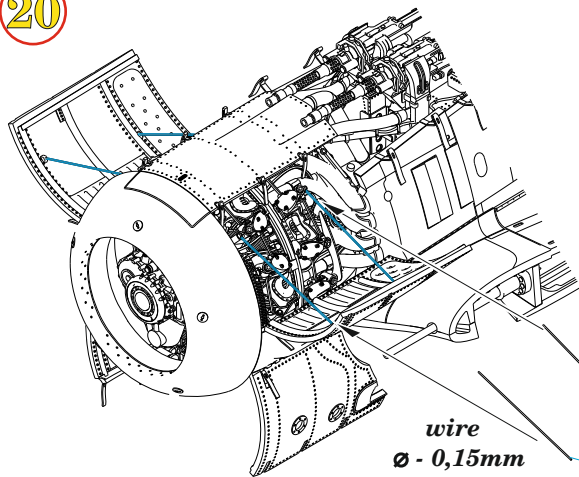

PE23

PE23

PE18

20

wire
 Ø - 0,15mm
 l - 15,2mm

wire
 Ø - 0,15mm
 l - 14,2mm

H8
 C8
 SILVER

21