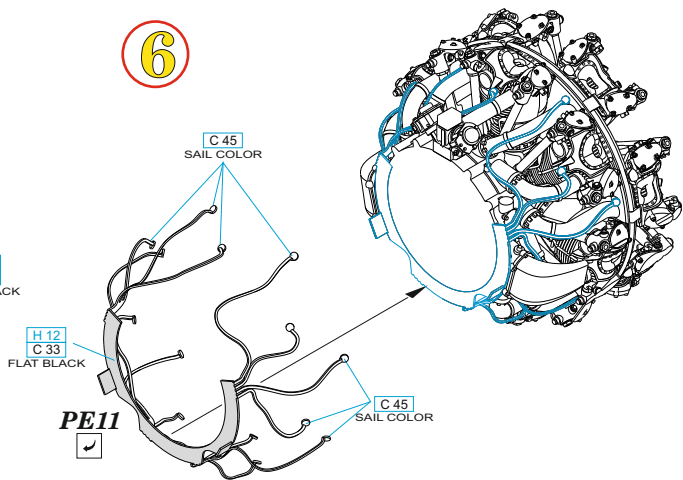

6

7

	REMOVE ODSTRANIT		BEND OHNOUT
	GRIND OBROUSIT		OPTION VOLBA
	DRILL HOLE VRTAT OTVOR		REPLACE NAHRADIT
	SYMMETRICAL ASSEMBLY SYMETRICKÁ MONTÁŽ		
	SCRIBE THE PANEL AND HOLES RYTI		
	REVERSE SIDE OTOČIT		

PE23

PE23

PE18

20

wire
 Ø - 0,15mm
 l - 15,2mm

wire
 Ø - 0,15mm
 l - 14,2mm

H8
 C8
 SILVER

21