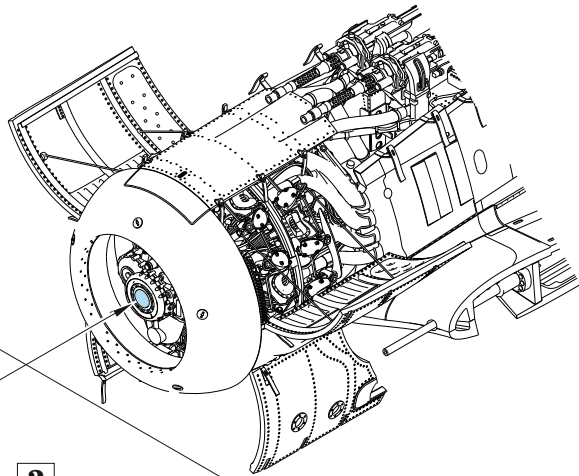

BRASSIN
648366