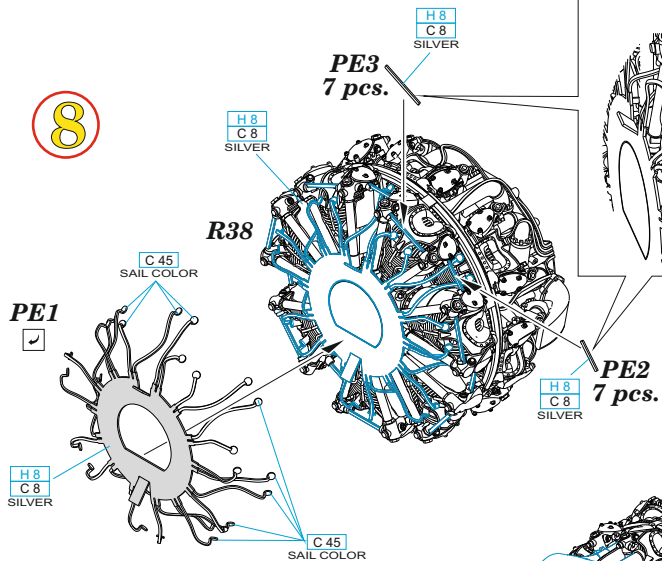

6

7

	REMOVE ODSTRANIT		BEND OHNOUT
	GRIND OBROUSIT		OPTION VOLBA
	DRILL HOLE VRTAT OTVOR		REPLACE NAHRADIT
	SYMMETRICAL ASSEMBLY SYMETRICKÁ MONTÁŽ		
	SCRIBE THE PANEL AND HOLES RYTI		
	REVERSE SIDE OTOČIT		

8

9

10

11

12

13

14

15