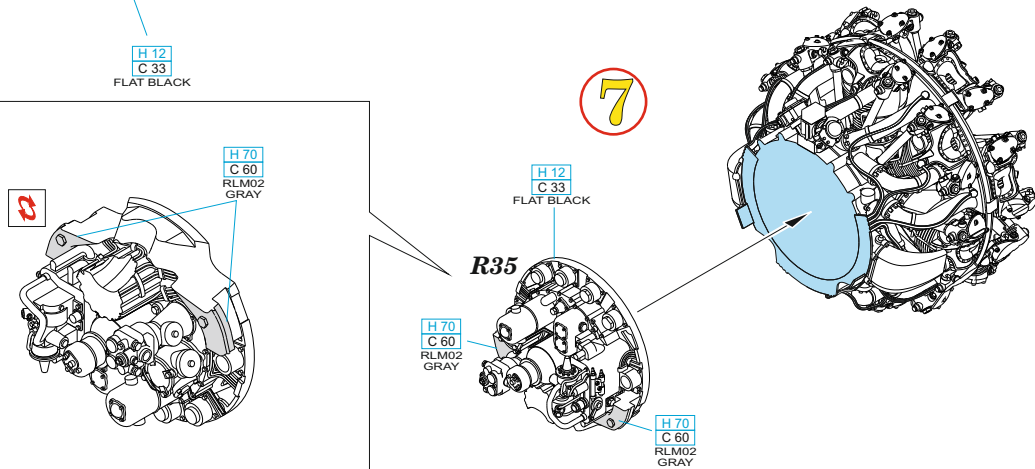

6

7

	REMOVE ODSTRANIT		BEND OHNOUT
	GRIND OBROUSIT		OPTION VOLBA
	DRILL HOLE VRTAT OTVOR		REPLACE NAHRADIT
	SYMMETRICAL ASSEMBLY SYMETRICKÁ MONTÁŽ		
	SCRIBE THE PANEL AND HOLES RYTI		
	REVERSE SIDE OTOČIT		