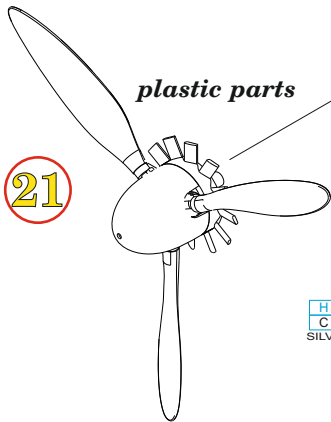

PE23

PE23

PE18

20

wire
 Ø - 0,15mm
 l - 15,2mm

wire
 Ø - 0,15mm
 l - 14,2mm

H8
 C8
 SILVER

21