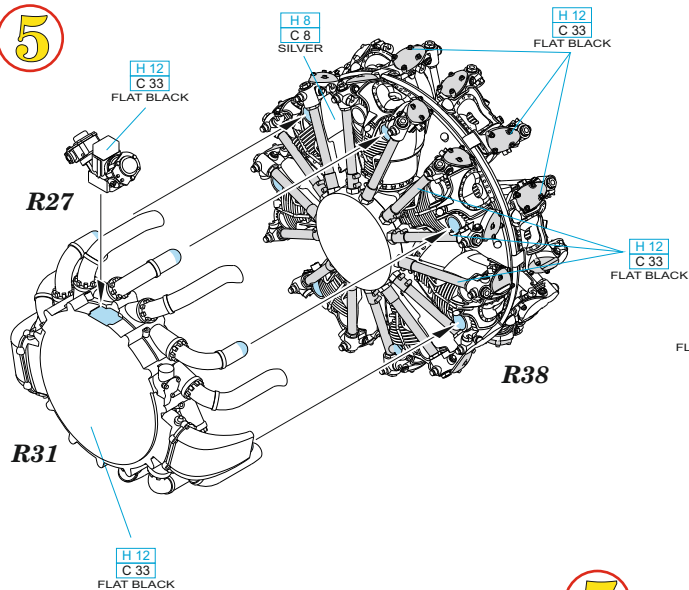

6

7

	REMOVE ODSTRANIT		BEND OHNOUT
	GRIND OBROUSIT		OPTION VOLBA
	DRILL HOLE VRTAT OTVOR		REPLACE NAHRADIT
	SYMMETRICAL ASSEMBLY SYMETRICKÁ MONTÁŽ		
	SCRIBE THE PANEL AND HOLES RYTI		
	REVERSE SIDE OTOČIT		

8

9

10

11

12

13

14

15

PE23

PE23

PE18

20

wire
 Ø - 0,15mm
 l - 15,2mm

wire
 Ø - 0,15mm
 l - 14,2mm

H8
 C8
 SILVER

21