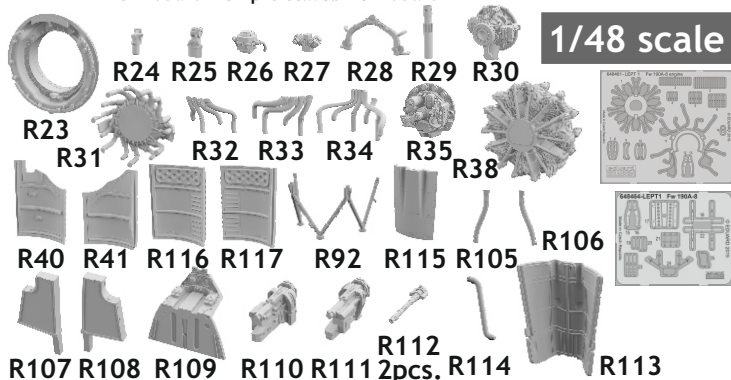

648 650 Fw 190F-8 engine & fuselage guns

for Eduard kit - pro stavebnici Eduard

eduard
BRASSIN

1/48 scale

COLOURS

GSI Creos (GUNZE)			Mr.METAL COLOR	
AQUEOUS	Mr.COLOR		Mr.COLOR	
[H7]	[C7]	BROWN	[MC214]	DARK IRON
[H8]	[C8]	SILVER		
[H12]	[C33]	FLAT BLACK		
[H70]	[C60]	RLM02 GRAY		
	[C45]	SAIL COLOR		

This product contains metal and resin detail parts for upgrading scale plastic models. When selecting this set make sure that it is for the kit mentioned in product name as these sets are made specifically for that kit. When upgrading the model some cutting or corrections may be necessary for parts to fit accurately. **WARNING!** This set contains small and sharp parts. Work carefully in a ventilated and well-lit room. Safety glasses are recommended. This product is not suitable for children below 14 years of age.

Tento výrobek obsahuje leptané a odlévané detaily pro úpravu a vylepšení plastického modelu. Při výběru sady kovových detailů zkontrolujte, zda je určena pro model, který chcete upravit. Model, pro který je sada určena, je uveden u názvu výrobku. Pro přesnou aplikaci kovových a odlévaných dílů může být zapotřebí upravit díly upravovaného modelu. **POZOR!** Sada obsahuje

eduard

435 21 Obrnice 170
Czech Republic

www.eduard.com

59,95