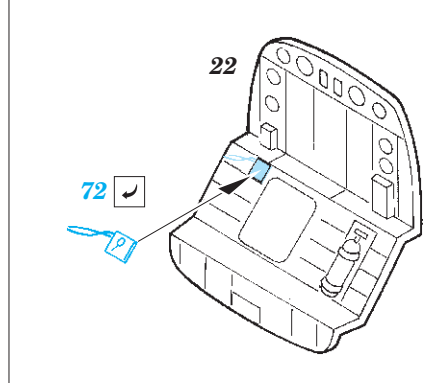

## 1/48

detail set for 1/48 REVELL kit • sada detailů pro stavebnici 1/48 REVELL

- APPLY EXPRESS MASK AND PAINT BEFORE GLUING  
POUŽIT EXPRESS MASK NABARVIT PŘED SLEPENÍM
  - SYMMETRICAL ASSEMBLY  
SYMETRICKÁ MONTÁŽ
  - REMOVE  
ODSTRANIT
  - GRIND  
OBROUSIT
  - DRILL HOLE  
VRTAT OTVOR
  - COLORED ETCHED PARTS  
LEPTANÉ BAREVNÉ DÍLY
  - ETCHED PARTS  
LEPTANÉ NEBAREVNÉ DÍLY
  - ORIGINAL KIT PARTS  
PŮVODNÍ DÍLY STAVEBNICE
- BEND  
OHNOUT
  - OPTION  
VOLBA
  - REPLACE  
NAHRADIT

ORIGINAL KIT PARTS PŮVODNÍ DÍLY STAVEBNICE	PHOTO-ETCHED PARTS LEPTANÉ DÍLY	PARTS TO BE REMOVED DÍLY K ODSTRANĚNÍ	FILL TMELIT
---	------------------------------------	--	----------------

Related products: FE 897 A-26B seatbelts STEEL 1/48