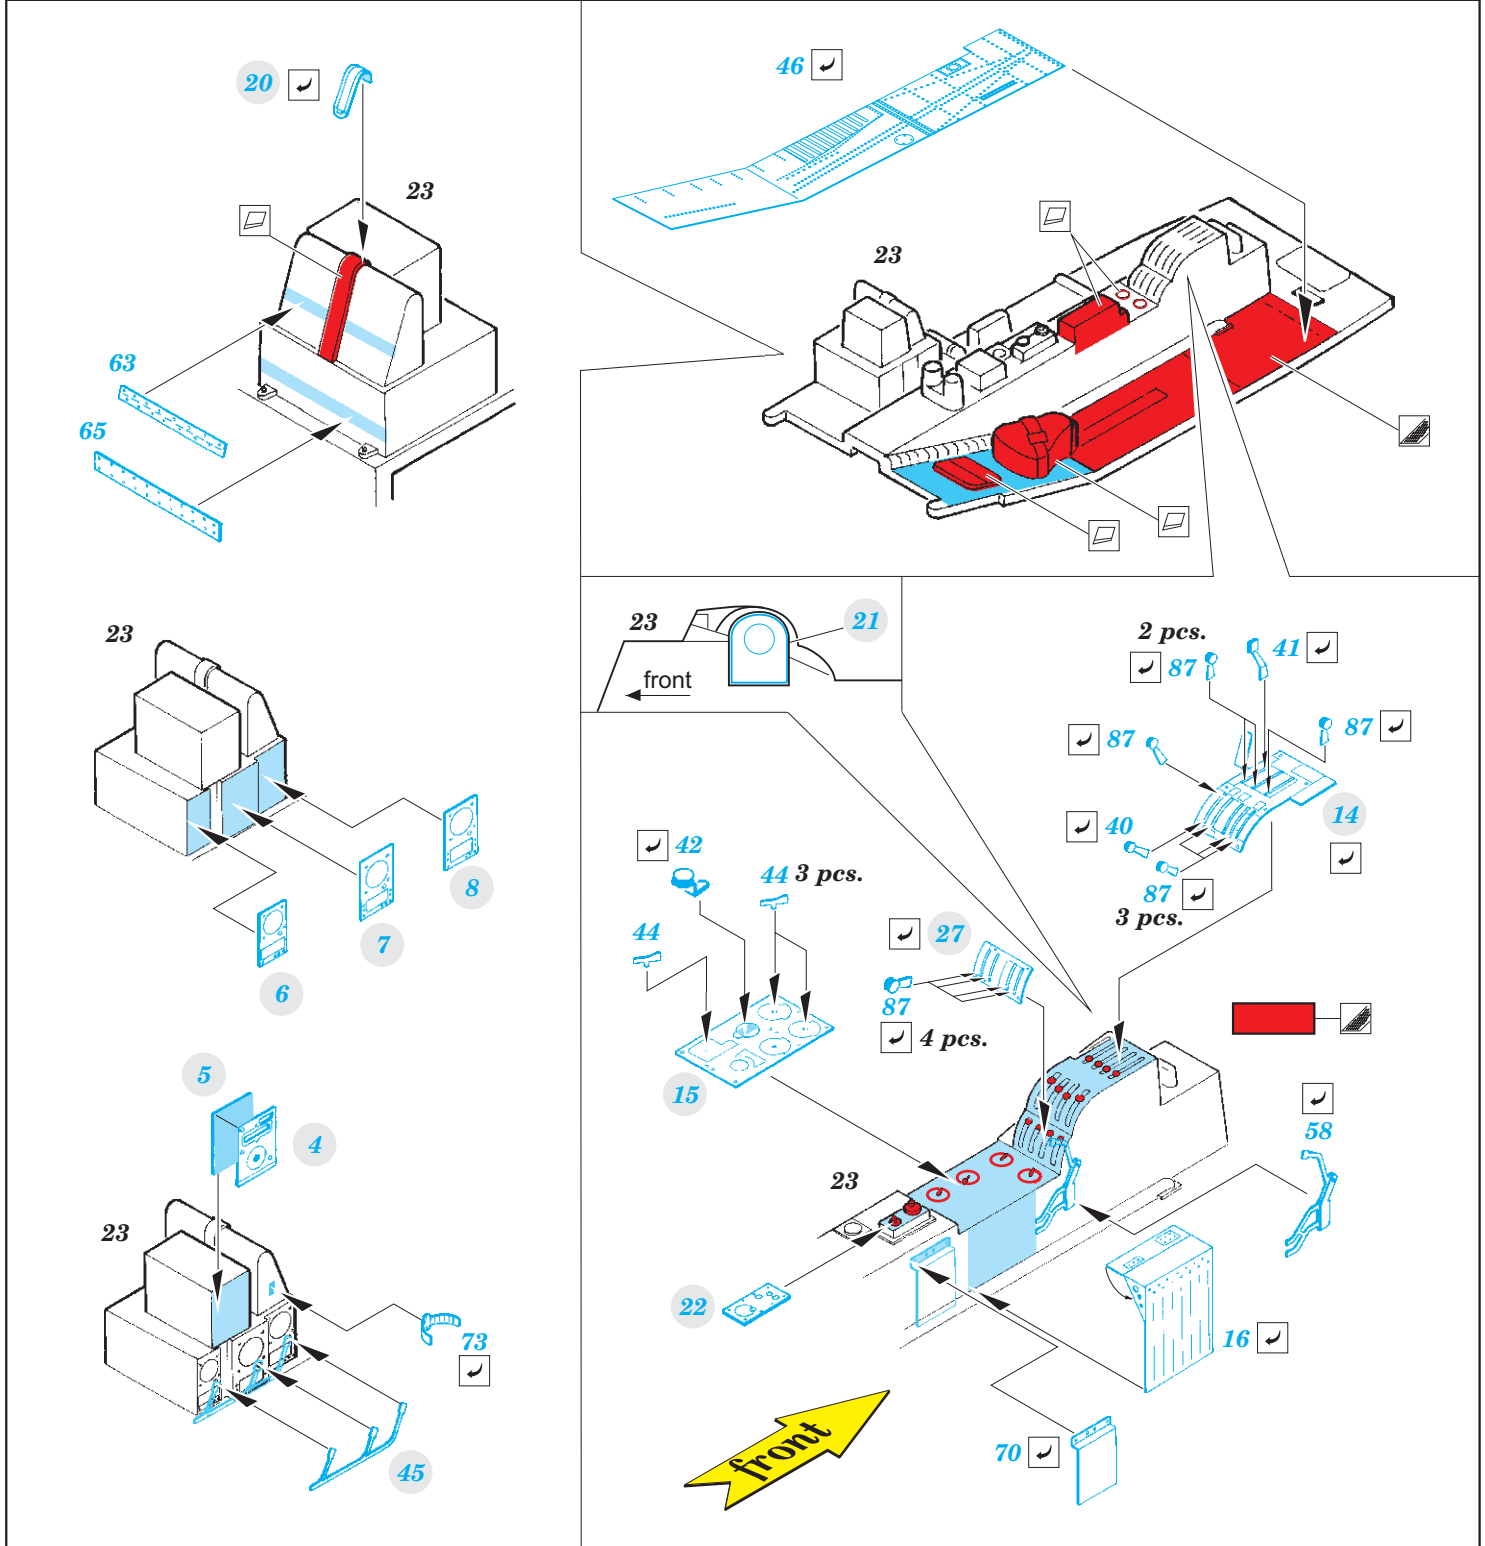

# A-26B interior

eduard

49 896

## 1/48

detail set for 1/48 REVELL kit • sada detailů pro stavebnici 1/48 REVELL

- APPLY EXPRESS MASK AND PAINT BEFORE GLUING  
POUŽIT EXPRESS MASK NABARVIT PŘED SLEPENÍM
  - SYMMETRICAL ASSEMBLY  
SYMETRICKÁ MONTÁŽ
  - REMOVE  
ODSTRANIT
  - GRIND  
OBROUSIT
  - DRILL HOLE  
VRTAT OTVOR
  - COLORED ETCHED PARTS  
LEPTANÉ BAREVNÉ DÍLY
  - ETCHED PARTS  
LEPTANÉ NEBAREVNÉ DÍLY
  - ORIGINAL KIT PARTS  
PŮVODNÍ DÍLY STAVEBNICE
- BEND  
OHNOUT
  - OPTION  
VOLBA
  - REPLACE  
NAHRADIT

ORIGINAL KIT PARTS PŮVODNÍ DÍLY STAVEBNICE	PHOTO-ETCHED PARTS LEPTANÉ DÍLY	PARTS TO BE REMOVED DÍLY K ODSTRANĚNÍ	FILL TMELIT
---	------------------------------------	--	----------------

Related products: FE 897 A-26B seatbelts STEEL 1/48