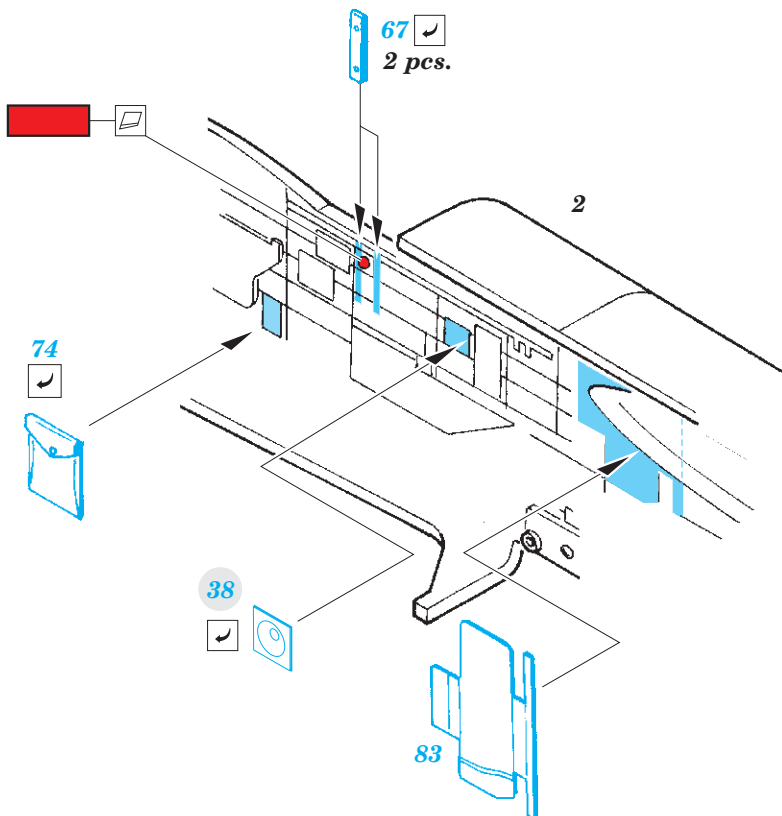

## 1/48

detail set for 1/48 REVELL kit • sada detailů pro stavebnici 1/48 REVELL

- APPLY EXPRESS MASK AND PAINT BEFORE GLUING  
POUŽIT EXPRESS MASK NABARVIT PŘED SLEPENÍM
  - SYMMETRICAL ASSEMBLY  
SYMETRICKÁ MONTÁŽ
  - REMOVE  
ODSTRANIT
  - GRIND  
OBROUSIT
  - DRILL HOLE  
VRTAT OTVOR
  - COLORED ETCHED PARTS  
LEPTANÉ BAREVNÉ DÍLY
  - ETCHED PARTS  
LEPTANÉ NEBAREVNÉ DÍLY
  - ORIGINAL KIT PARTS  
PŮVODNÍ DÍLY STAVEBNICE
- BEND  
OHNOUT
  - OPTION  
VOLBA
  - REPLACE  
NAHRADIT

ORIGINAL KIT PARTS PŮVODNÍ DÍLY STAVEBNICE	PHOTO-ETCHED PARTS LEPTANÉ DÍLY	PARTS TO BE REMOVED DÍLY K ODSTRANĚNÍ	FILL TMELIT
---	------------------------------------	--	----------------

Related products: FE 897 A-26B seatbelts STEEL 1/48