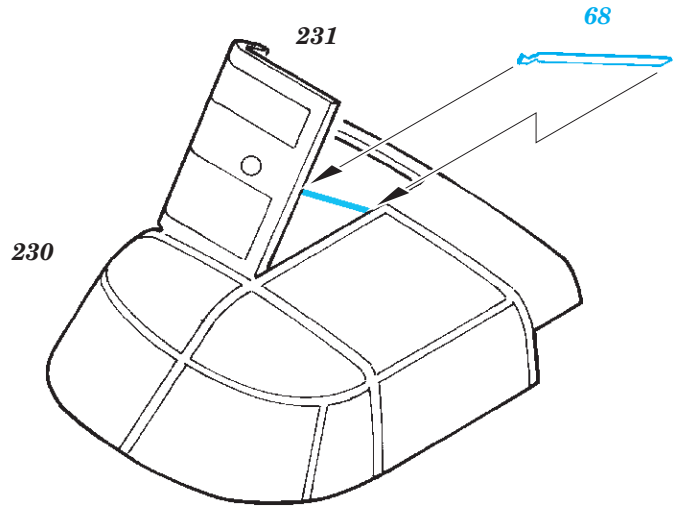

## 1/48

detail set for 1/48 REVELL kit • sada detailů pro stavebnici 1/48 REVELL

- APPLY EXPRESS MASK AND PAINT BEFORE GLUING  
POUŽIT EXPRESS MASK NABARVIT PŘED SLEPENÍM
  - SYMMETRICAL ASSEMBLY  
SYMETRICKÁ MONTÁŽ
  - REMOVE  
ODSTRANIT
  - GRIND  
OBROUSIT
  - DRILL HOLE  
VRTAT OTVOR
  - COLORED ETCHED PARTS  
LEPTANÉ BAREVNÉ DÍLY
  - ETCHED PARTS  
LEPTANÉ NEBAREVNÉ DÍLY
  - ORIGINAL KIT PARTS  
PŮVODNÍ DÍLY STAVEBNICE
- BEND  
OHNOUT
  - OPTION  
VOLBA
  - REPLACE  
NAHRADIT

ORIGINAL KIT PARTS PŮVODNÍ DÍLY STAVEBNICE	PHOTO-ETCHED PARTS LEPTANÉ DÍLY	PARTS TO BE REMOVED DÍLY K ODSTRANĚNÍ	FILL TMELIT
---	------------------------------------	--	----------------

Related products: FE 897 A-26B seatbelts STEEL 1/48