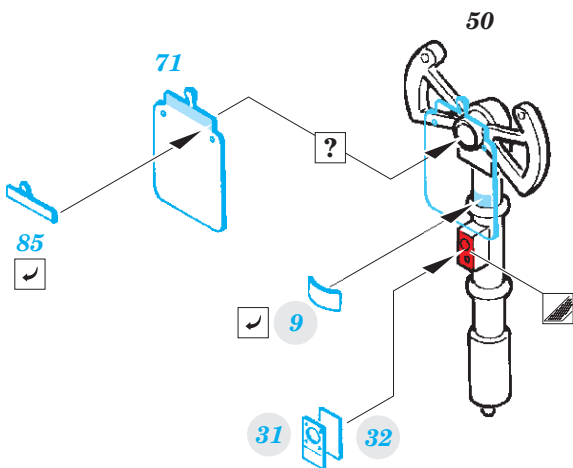

## 1/48

detail set for 1/48 REVELL kit • sada detailů pro stavebnici 1/48 REVELL

- APPLY EXPRESS MASK AND PAINT BEFORE GLUING  
POUŽIT EXPRESS MASK NABARVIT PŘED SLEPENÍM
  - SYMMETRICAL ASSEMBLY  
SYMETRICKÁ MONTÁŽ
  - REMOVE  
ODSTRANIT
  - GRIND  
OBROUSIT
  - DRILL HOLE  
VRTAT OTVOR
  - COLORED ETCHED PARTS  
LEPTANÉ BAREVNÉ DÍLY
  - ETCHED PARTS  
LEPTANÉ NEBAREVNÉ DÍLY
  - ORIGINAL KIT PARTS  
PŮVODNÍ DÍLY STAVEBNICE
- BEND  
OHNOUT
  - OPTION  
VOLBA
  - REPLACE  
NAHRADIT

ORIGINAL KIT PARTS PŮVODNÍ DÍLY STAVEBNICE	PHOTO-ETCHED PARTS LEPTANÉ DÍLY	PARTS TO BE REMOVED DÍLY K ODSTRANĚNÍ	FILL TMELIT
---	------------------------------------	--	----------------

Related products: FE 897 A-26B seatbelts STEEL 1/48