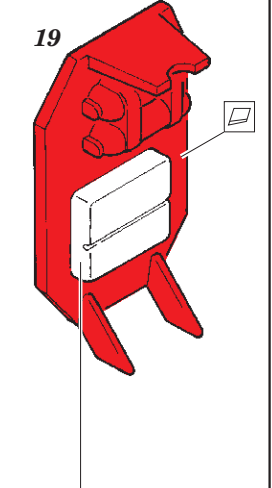

## 1/48

detail set for 1/48 REVELL kit • sada detailů pro stavebnici 1/48 REVELL

- APPLY EXPRESS MASK AND PAINT BEFORE GLUING  
POUŽIT EXPRESS MASK NABARVIT PŘED SLEPENÍM
  - SYMMETRICAL ASSEMBLY  
SYMETRICKÁ MONTÁŽ
  - REMOVE  
ODSTRANIT
  - GRIND  
OBROUSIT
  - DRILL HOLE  
VRTAT OTVOR
  - COLORED ETCHED PARTS  
LEPTANÉ BAREVNÉ DÍLY
  - ETCHED PARTS  
LEPTANÉ NEBAREVNÉ DÍLY
  - ORIGINAL KIT PARTS  
PŮVODNÍ DÍLY STAVEBNICE
- BEND  
OHNOUT
  - OPTION  
VOLBA
  - REPLACE  
NAHRADIT

ORIGINAL KIT PARTS PŮVODNÍ DÍLY STAVEBNICE	PHOTO-ETCHED PARTS LEPTANÉ DÍLY	PARTS TO BE REMOVED DÍLY K ODSTRANĚNÍ	FILL TMELIT
---	------------------------------------	--	----------------

Related products: FE 897 A-26B seatbelts STEEL 1/48