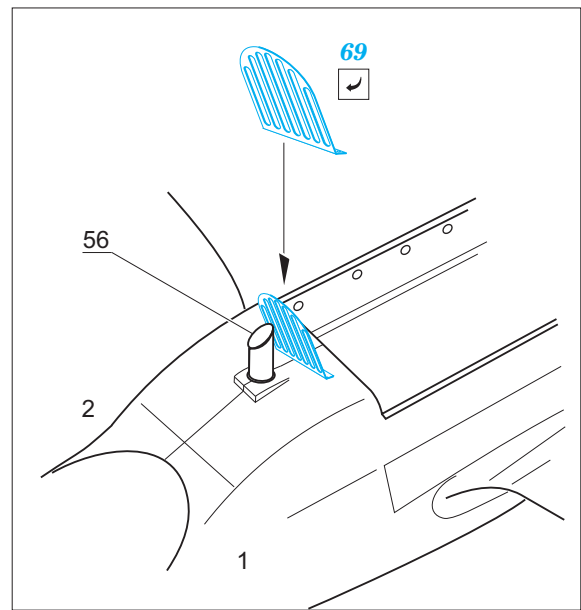

## 1/48

detail set for 1/48 REVELL kit • sada detailů pro stavebnici 1/48 REVELL

- APPLY EXPRESS MASK AND PAINT BEFORE GLUING  
POUŽIT EXPRESS MASK NABARVIT PŘED SLEPENÍM
  - SYMMETRICAL ASSEMBLY  
SYMETRICKÁ MONTÁŽ
  - REMOVE  
ODSTRANIT
  - GRIND  
OBROUSIT
  - DRILL HOLE  
VRTAT OTVOR
  - COLORED ETCHED PARTS  
LEPTANÉ BAREVNÉ DÍLY
  - ETCHED PARTS  
LEPTANÉ NEBAREVNÉ DÍLY
  - ORIGINAL KIT PARTS  
PŮVODNÍ DÍLY STAVEBNICE
- BEND  
OHNOUT
  - OPTION  
VOLBA
  - REPLACE  
NAHRADIT

ORIGINAL KIT PARTS PŮVODNÍ DÍLY STAVEBNICE	PHOTO-ETCHED PARTS LEPTANÉ DÍLY	PARTS TO BE REMOVED DÍLY K ODSTRANĚNÍ	FILL TMELIT
---	------------------------------------	--	----------------

Related products: FE 897 A-26B seatbelts STEEL 1/48