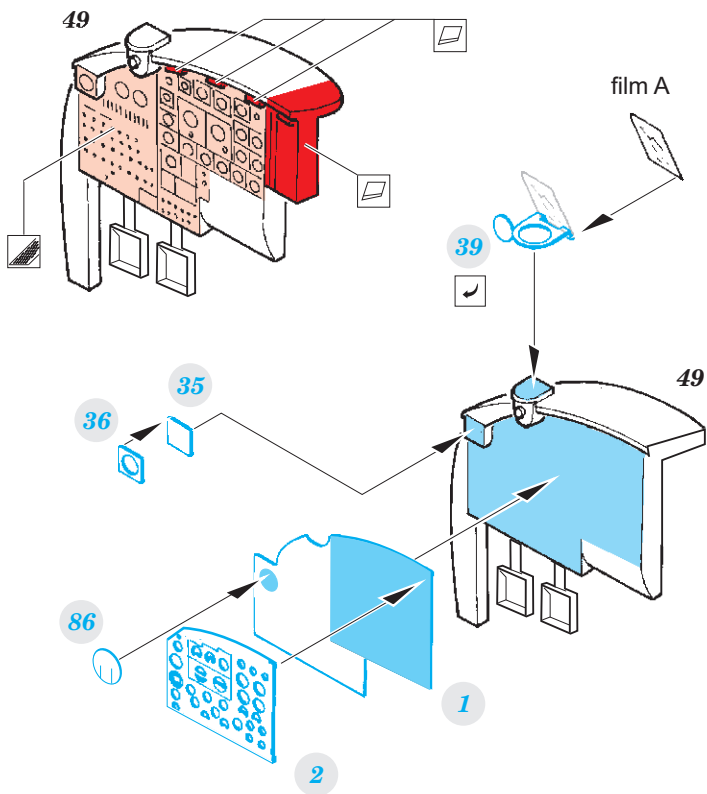

## 1/48

detail set for 1/48 REVELL kit • sada detailů pro stavebnici 1/48 REVELL

- APPLY EXPRESS MASK AND PAINT BEFORE GLUING  
POUŽIT EXPRESS MASK NABARVIT PŘED SLEPENÍM
  - SYMMETRICAL ASSEMBLY  
SYMETRICKÁ MONTÁŽ
  - REMOVE  
ODSTRANIT
  - GRIND  
OBROUSIT
  - DRILL HOLE  
VRTAT OTVOR
  - COLORED ETCHED PARTS  
LEPTANÉ BAREVNÉ DÍLY
  - ETCHED PARTS  
LEPTANÉ NEBAREVNÉ DÍLY
  - ORIGINAL KIT PARTS  
PŮVODNÍ DÍLY STAVEBNICE
- BEND  
OHNOUT
  - OPTION  
VOLBA
  - REPLACE  
NAHRADIT

ORIGINAL KIT PARTS PŮVODNÍ DÍLY STAVEBNICE	PHOTO-ETCHED PARTS LEPTANÉ DÍLY	PARTS TO BE REMOVED DÍLY K ODSTRANĚNÍ	FILL TMELIT
---	------------------------------------	--	----------------

Related products: FE 897 A-26B seatbelts STEEL 1/48