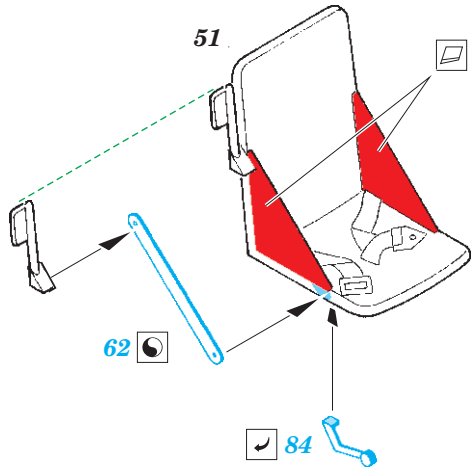

## 1/48

detail set for 1/48 REVELL kit • sada detailů pro stavebnici 1/48 REVELL

- APPLY EXPRESS MASK AND PAINT BEFORE GLUING  
POUŽIT EXPRESS MASK NABARVIT PŘED SLEPENÍM
  - SYMMETRICAL ASSEMBLY  
SYMETRICKÁ MONTÁŽ
  - REMOVE  
ODSTRANIT
  - GRIND  
OBROUSIT
  - DRILL HOLE  
VRTAT OTVOR
  - COLORED ETCHED PARTS  
LEPTANÉ BAREVNÉ DÍLY
  - ETCHED PARTS  
LEPTANÉ NEBAREVNÉ DÍLY
  - ORIGINAL KIT PARTS  
PŮVODNÍ DÍLY STAVEBNICE
- BEND  
OHNOUT
  - OPTION  
VOLBA
  - REPLACE  
NAHRADIT

ORIGINAL KIT PARTS PŮVODNÍ DÍLY STAVEBNICE	PHOTO-ETCHED PARTS LEPTANÉ DÍLY	PARTS TO BE REMOVED DÍLY K ODSTRANĚNÍ	FILL TMELIT
---	------------------------------------	--	----------------

Related products: FE 897 A-26B seatbelts STEEL 1/48