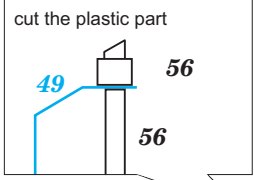

## 1/48

detail set for 1/48 REVELL kit • sada detailů pro stavebnici 1/48 REVELL

- APPLY EXPRESS MASK AND PAINT BEFORE GLUING  
POUŽIT EXPRESS MASK NABARVIT PŘED SLEPENÍM
  - SYMMETRICAL ASSEMBLY  
SYMETRICKÁ MONTÁŽ
  - REMOVE  
ODSTRANIT
  - GRIND  
OBROUSIT
  - DRILL HOLE  
VRTAT OTVOR
  - COLORED ETCHED PARTS  
LEPTANÉ BAREVNÉ DÍLY
  - ETCHED PARTS  
LEPTANÉ NEBAREVNÉ DÍLY
  - ORIGINAL KIT PARTS  
PŮVODNÍ DÍLY STAVEBNICE
- BEND  
OHNOUT
  - OPTION  
VOLBA
  - REPLACE  
NAHRADIT

ORIGINAL KIT PARTS PŮVODNÍ DÍLY STAVEBNICE	PHOTO-ETCHED PARTS LEPTANÉ DÍLY	PARTS TO BE REMOVED DÍLY K ODSTRANĚNÍ	FILL TMELIT
---	------------------------------------	--	----------------

Related products: FE 897 A-26B seatbelts STEEL 1/48