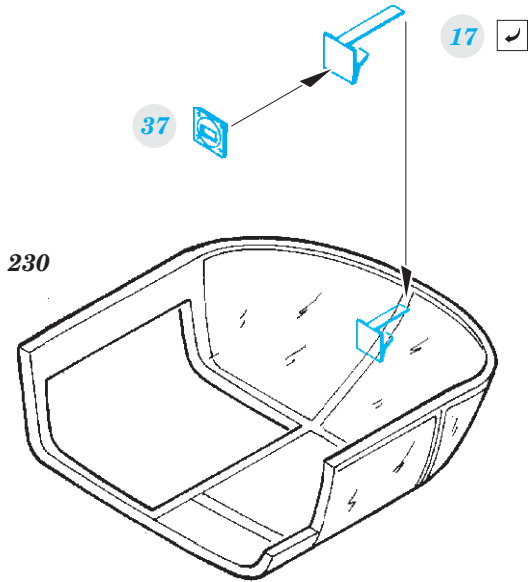

## 1/48

detail set for 1/48 REVELL kit • sada detailů pro stavebnici 1/48 REVELL

- APPLY EXPRESS MASK AND PAINT BEFORE GLUING  
POUŽIT EXPRESS MASK NABARVIT PŘED SLEPENÍM
  - SYMMETRICAL ASSEMBLY  
SYMETRICKÁ MONTÁŽ
  - REMOVE  
ODSTRANIT
  - GRIND  
OBROUSIT
  - DRILL HOLE  
VRTAT OTVOR
  - COLORED ETCHED PARTS  
LEPTANÉ BAREVNÉ DÍLY
  - ETCHED PARTS  
LEPTANÉ NEBAREVNÉ DÍLY
  - ORIGINAL KIT PARTS  
PŮVODNÍ DÍLY STAVEBNICE
- BEND  
OHNOUT
  - OPTION  
VOLBA
  - REPLACE  
NAHRADIT

ORIGINAL KIT PARTS PŮVODNÍ DÍLY STAVEBNICE	PHOTO-ETCHED PARTS LEPTANÉ DÍLY	PARTS TO BE REMOVED DÍLY K ODSTRANĚNÍ	FILL TMELIT
---	------------------------------------	--	----------------

Related products: FE 897 A-26B seatbelts STEEL 1/48