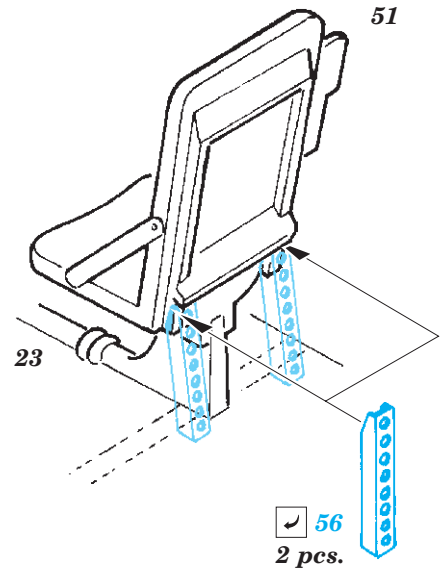

## 1/48

detail set for 1/48 REVELL kit • sada detailů pro stavebnici 1/48 REVELL

- APPLY EXPRESS MASK AND PAINT BEFORE GLUING  
POUŽIT EXPRESS MASK NABARVIT PŘED SLEPENÍM
  - SYMMETRICAL ASSEMBLY  
SYMETRICKÁ MONTÁŽ
  - REMOVE  
ODSTRANIT
  - GRIND  
OBROUSIT
  - DRILL HOLE  
VRTAT OTVOR
  - COLORED ETCHED PARTS  
LEPTANÉ BAREVNÉ DÍLY
  - ETCHED PARTS  
LEPTANÉ NEBAREVNÉ DÍLY
  - ORIGINAL KIT PARTS  
PŮVODNÍ DÍLY STAVEBNICE
- BEND  
OHNOUT
  - OPTION  
VOLBA
  - REPLACE  
NAHRADIT

ORIGINAL KIT PARTS PŮVODNÍ DÍLY STAVEBNICE	PHOTO-ETCHED PARTS LEPTANÉ DÍLY	PARTS TO BE REMOVED DÍLY K ODSTRANĚNÍ	FILL TMELIT
---	------------------------------------	--	----------------

Related products: FE 897 A-26B seatbelts STEEL 1/48