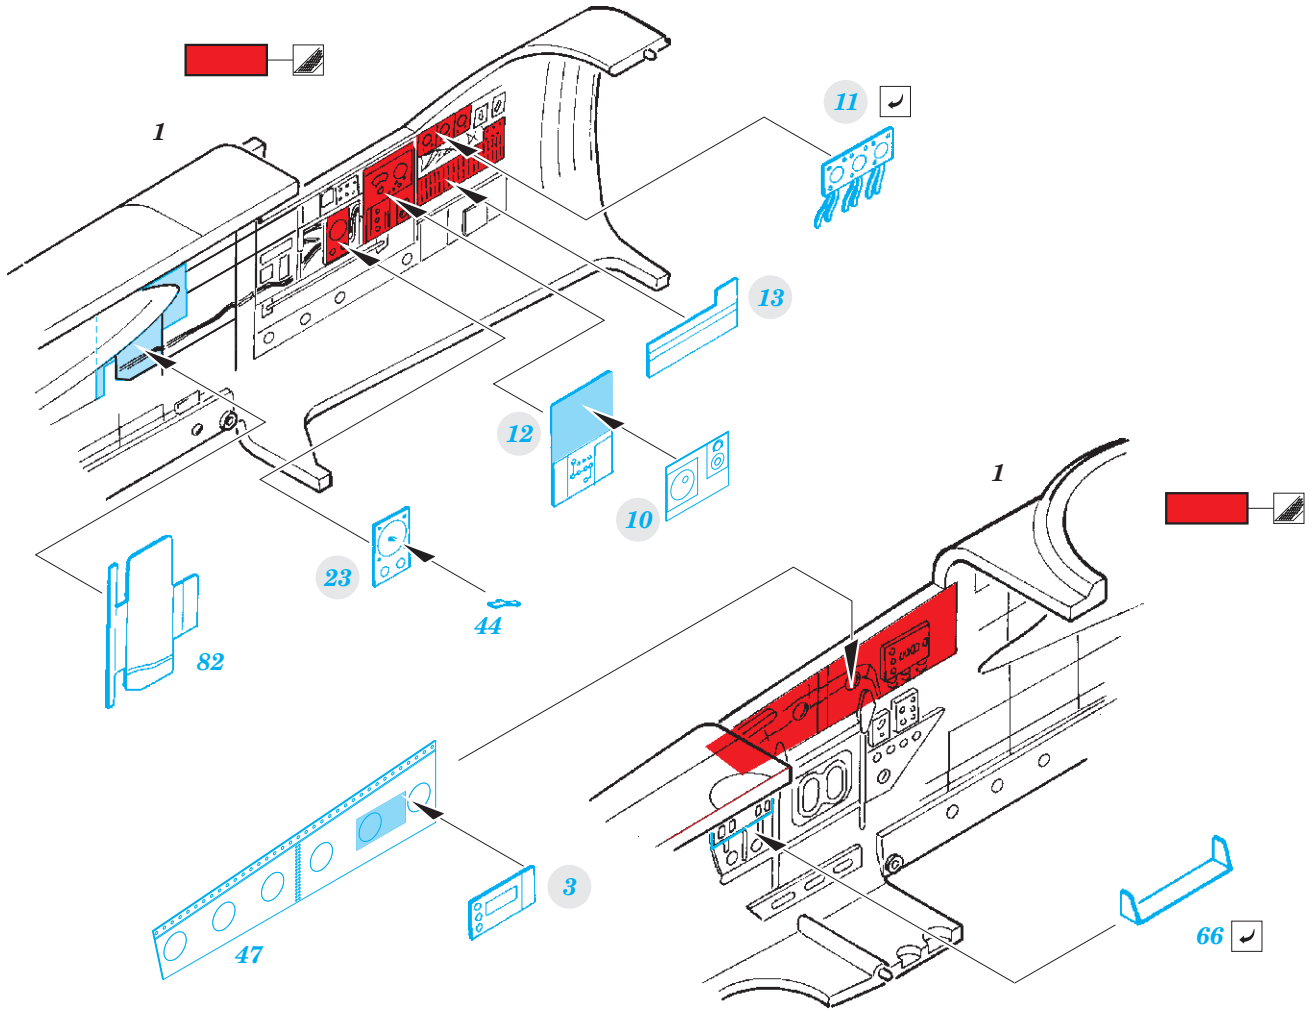

## 1/48

detail set for 1/48 REVELL kit • sada detailů pro stavebnici 1/48 REVELL

- APPLY EXPRESS MASK AND PAINT BEFORE GLUING  
POUŽIT EXPRESS MASK NABARVIT PŘED SLEPENÍM
  - SYMMETRICAL ASSEMBLY  
SYMETRICKÁ MONTÁŽ
  - REMOVE  
ODSTRANIT
  - GRIND  
OBROUSIT
  - DRILL HOLE  
VRTAT OTVOR
  - COLORED ETCHED PARTS  
LEPTANÉ BAREVNÉ DÍLY
  - ETCHED PARTS  
LEPTANÉ NEBAREVNÉ DÍLY
  - ORIGINAL KIT PARTS  
PŮVODNÍ DÍLY STAVEBNICE
- BEND  
OHNOUT
  - OPTION  
VOLBA
  - REPLACE  
NAHRADIT

ORIGINAL KIT PARTS PŮVODNÍ DÍLY STAVEBNICE	PHOTO-ETCHED PARTS LEPTANÉ DÍLY	PARTS TO BE REMOVED DÍLY K ODSTRANĚNÍ	FILL TMELIT
---	------------------------------------	--	----------------

Related products: FE 897 A-26B seatbelts STEEL 1/48