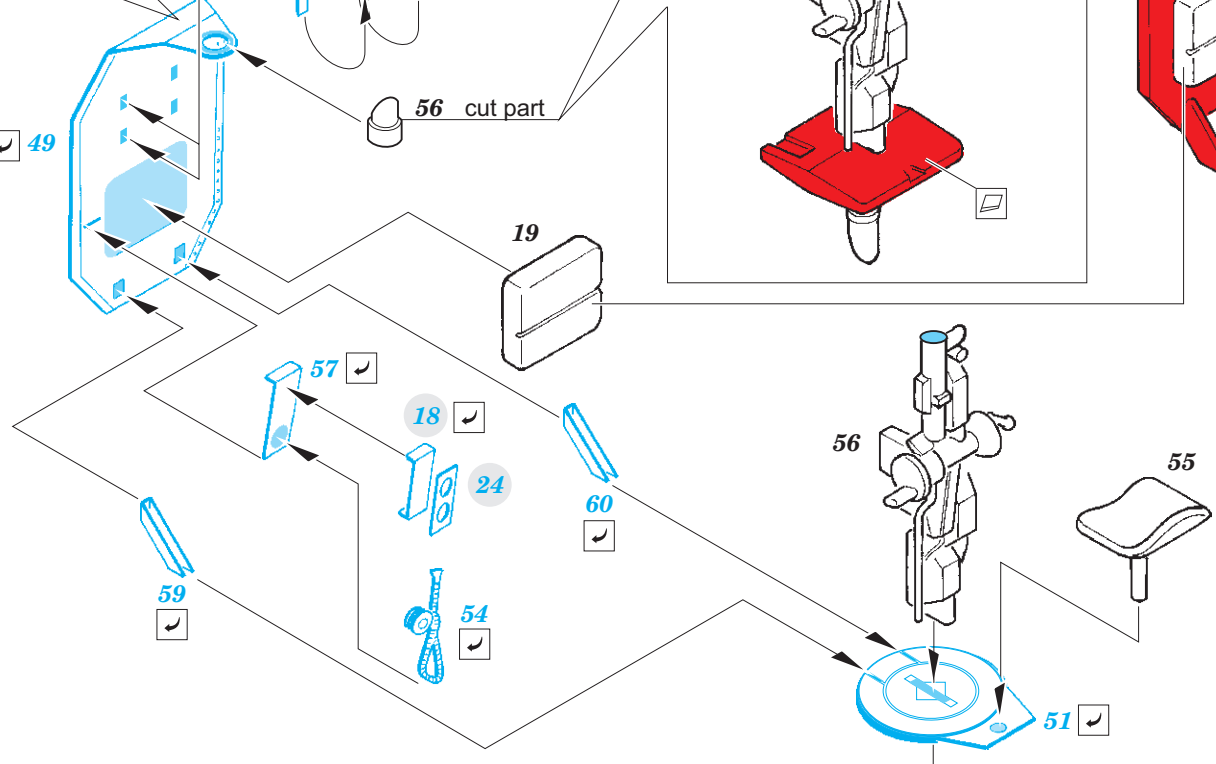

## 1/48

detail set for 1/48 REVELL kit • sada detailů pro stavebnici 1/48 REVELL

- APPLY EXPRESS MASK AND PAINT BEFORE GLUING  
POUŽIT EXPRESS MASK NABARVIT PŘED SLEPENÍM
  - SYMMETRICAL ASSEMBLY  
SYMETRICKÁ MONTÁŽ
  - REMOVE  
ODSTRANIT
  - GRIND  
OBROUSIT
  - DRILL HOLE  
VRTAT OTVOR
  - COLORED ETCHED PARTS  
LEPTANÉ BAREVNÉ DÍLY
  - ETCHED PARTS  
LEPTANÉ NEBAREVNÉ DÍLY
  - ORIGINAL KIT PARTS  
PŮVODNÍ DÍLY STAVEBNICE
- BEND  
OHNOUT
  - OPTION  
VOLBA
  - REPLACE  
NAHRADIT

ORIGINAL KIT PARTS PŮVODNÍ DÍLY STAVEBNICE	PHOTO-ETCHED PARTS LEPTANÉ DÍLY	PARTS TO BE REMOVED DÍLY K ODSTRANĚNÍ	FILL TMELIT
---	------------------------------------	--	----------------

Related products: FE 897 A-26B seatbelts STEEL 1/48