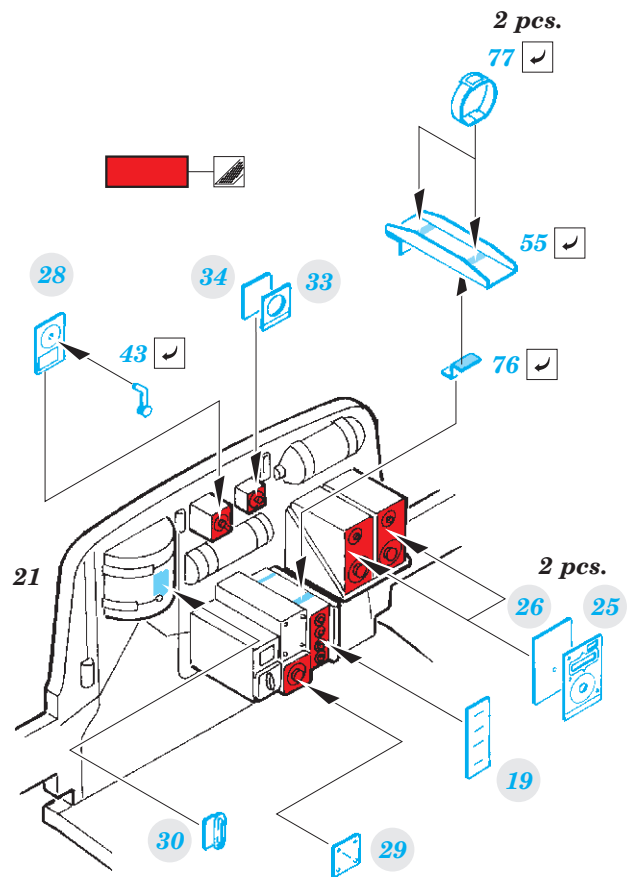

## 1/48

detail set for 1/48 REVELL kit • sada detailů pro stavebnici 1/48 REVELL

- APPLY EXPRESS MASK AND PAINT BEFORE GLUING  
POUŽIT EXPRESS MASK NABARVIT PŘED SLEPENÍM
  - SYMMETRICAL ASSEMBLY  
SYMETRICKÁ MONTÁŽ
  - REMOVE  
ODSTRANIT
  - GRIND  
OBROUSIT
  - DRILL HOLE  
VRTAT OTVOR
  - COLORED ETCHED PARTS  
LEPTANÉ BAREVNÉ DÍLY
  - ETCHED PARTS  
LEPTANÉ NEBAREVNÉ DÍLY
  - ORIGINAL KIT PARTS  
PŮVODNÍ DÍLY STAVEBNICE
- BEND  
OHNOUT
  - OPTION  
VOLBA
  - REPLACE  
NAHRADIT

ORIGINAL KIT PARTS PŮVODNÍ DÍLY STAVEBNICE	PHOTO-ETCHED PARTS LEPTANÉ DÍLY	PARTS TO BE REMOVED DÍLY K ODSTRANĚNÍ	FILL TMELIT
---	------------------------------------	--	----------------

Related products: FE 897 A-26B seatbelts STEEL 1/48