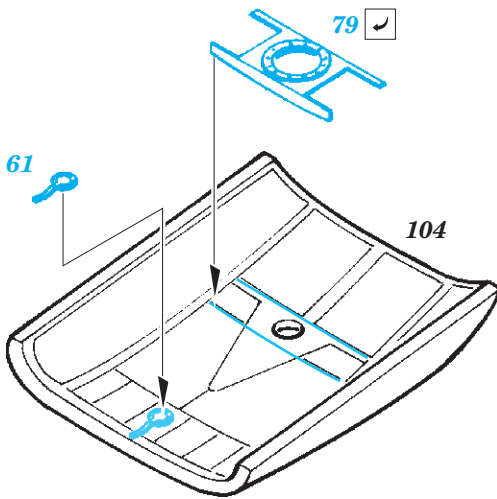

## 1/48

detail set for 1/48 REVELL kit • sada detailů pro stavebnici 1/48 REVELL

- APPLY EXPRESS MASK AND PAINT BEFORE GLUING  
POUŽIT EXPRESS MASK NABARVIT PŘED SLEPENÍM
  - SYMMETRICAL ASSEMBLY  
SYMETRICKÁ MONTÁŽ
  - REMOVE  
ODSTRANIT
  - GRIND  
OBROUSIT
  - DRILL HOLE  
VRTAT OTVOR
  - COLORED ETCHED PARTS  
LEPTANÉ BAREVNÉ DÍLY
  - ETCHED PARTS  
LEPTANÉ NEBAREVNÉ DÍLY
  - ORIGINAL KIT PARTS  
PŮVODNÍ DÍLY STAVEBNICE
- BEND  
OHNOUT
  - OPTION  
VOLBA
  - REPLACE  
NAHRADIT

ORIGINAL KIT PARTS PŮVODNÍ DÍLY STAVEBNICE	PHOTO-ETCHED PARTS LEPTANÉ DÍLY	PARTS TO BE REMOVED DÍLY K ODSTRANĚNÍ	FILL TMELIT
---	------------------------------------	--	----------------

Related products: FE 897 A-26B seatbelts STEEL 1/48