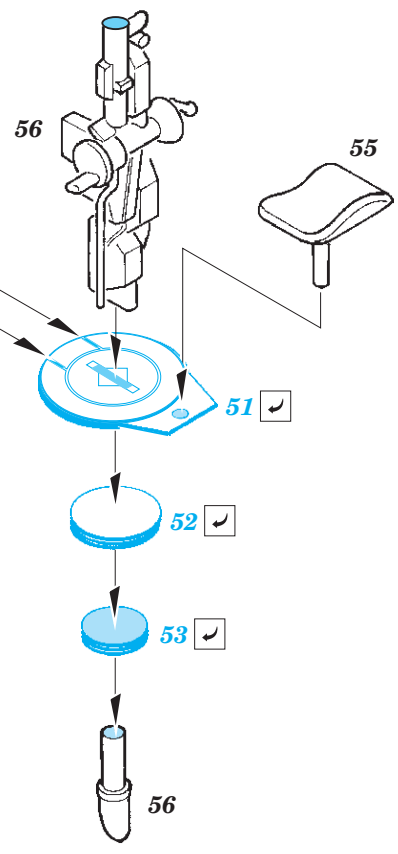

## 1/48

detail set for 1/48 REVELL kit • sada detailů pro stavebnici 1/48 REVELL

- APPLY EXPRESS MASK AND PAINT BEFORE GLUING  
POUŽIT EXPRESS MASK NABARVIT PŘED SLEPENÍM
  - SYMMETRICAL ASSEMBLY  
SYMETRICKÁ MONTÁŽ
  - REMOVE  
ODSTRANIT
  - GRIND  
OBROUSIT
  - DRILL HOLE  
VRTAT OTVOR
  - COLORED ETCHED PARTS  
LEPTANÉ BAREVNÉ DÍLY
  - ETCHED PARTS  
LEPTANÉ NEBAREVNÉ DÍLY
  - ORIGINAL KIT PARTS  
PŮVODNÍ DÍLY STAVEBNICE
- BEND  
OHNOUT
  - OPTION  
VOLBA
  - REPLACE  
NAHRADIT

ORIGINAL KIT PARTS PŮVODNÍ DÍLY STAVEBNICE	PHOTO-ETCHED PARTS LEPTANÉ DÍLY	PARTS TO BE REMOVED DÍLY K ODSTRANĚNÍ	FILL TMELIT
---	------------------------------------	--	----------------

Related products: FE 897 A-26B seatbelts STEEL 1/48