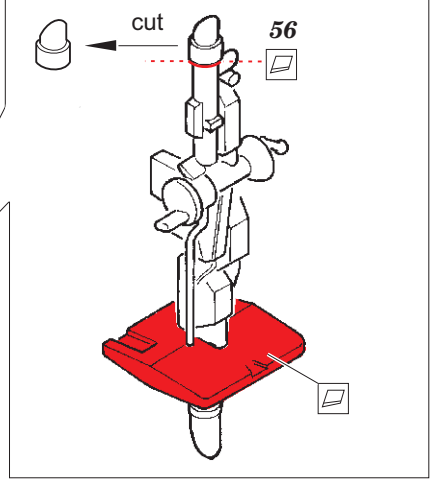

## 1/48

detail set for 1/48 REVELL kit • sada detailů pro stavebnici 1/48 REVELL

- APPLY EXPRESS MASK AND PAINT BEFORE GLUING  
POUŽIT EXPRESS MASK NABARVIT PŘED SLEPENÍM
  - SYMMETRICAL ASSEMBLY  
SYMETRICKÁ MONTÁŽ
  - REMOVE  
ODSTRANIT
  - GRIND  
OBROUSIT
  - DRILL HOLE  
VRTAT OTVOR
  - COLORED ETCHED PARTS  
LEPTANÉ BAREVNÉ DÍLY
  - ETCHED PARTS  
LEPTANÉ NEBAREVNÉ DÍLY
  - ORIGINAL KIT PARTS  
PŮVODNÍ DÍLY STAVEBNICE
- BEND  
OHNOUT
  - OPTION  
VOLBA
  - REPLACE  
NAHRADIT

ORIGINAL KIT PARTS PŮVODNÍ DÍLY STAVEBNICE	PHOTO-ETCHED PARTS LEPTANÉ DÍLY	PARTS TO BE REMOVED DÍLY K ODSTRANĚNÍ	FILL TMELIT
---	------------------------------------	--	----------------

Related products: FE 897 A-26B seatbelts STEEL 1/48