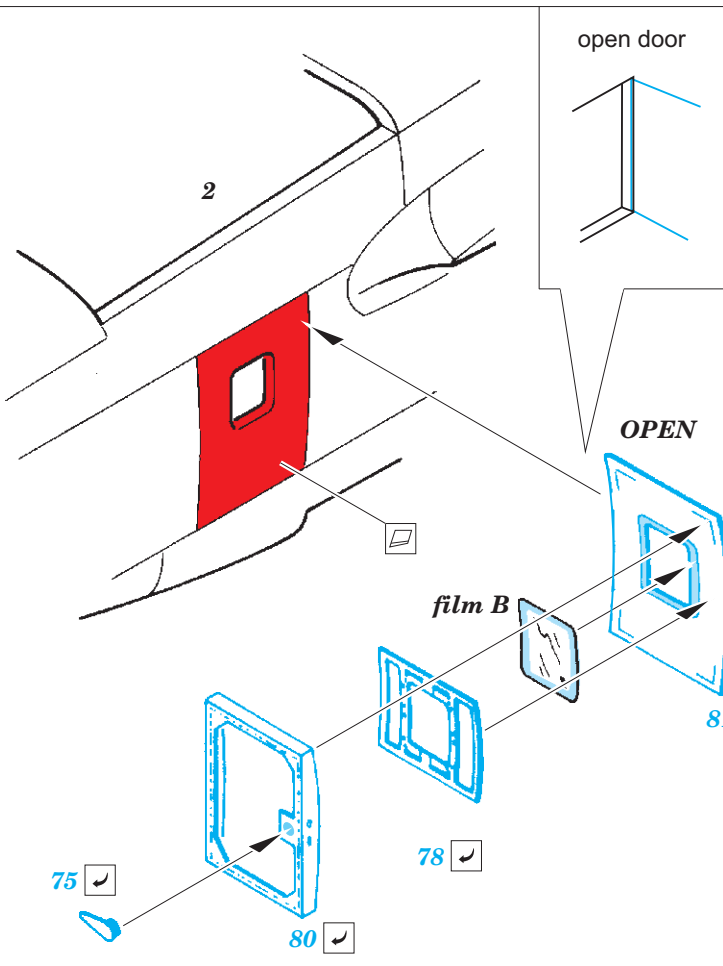

## 1/48

detail set for 1/48 REVELL kit • sada detailů pro stavebnici 1/48 REVELL

- APPLY EXPRESS MASK AND PAINT BEFORE GLUING  
POUŽIT EXPRESS MASK NABARVIT PŘED SLEPENÍM
  - SYMMETRICAL ASSEMBLY  
SYMETRICKÁ MONTÁŽ
  - REMOVE  
ODSTRANIT
  - GRIND  
OBROUSIT
  - DRILL HOLE  
VRTAT OTVOR
  - COLORED ETCHED PARTS  
LEPTANÉ BAREVNÉ DÍLY
  - ETCHED PARTS  
LEPTANÉ NEBAREVNÉ DÍLY
  - ORIGINAL KIT PARTS  
PŮVODNÍ DÍLY STAVEBNICE
- BEND  
OHNOUT
  - OPTION  
VOLBA
  - REPLACE  
NAHRADIT

ORIGINAL KIT PARTS PŮVODNÍ DÍLY STAVEBNICE	PHOTO-ETCHED PARTS LEPTANÉ DÍLY	PARTS TO BE REMOVED DÍLY K ODSTRANĚNÍ	FILL TMELIT
---	------------------------------------	--	----------------

Related products: FE 897 A-26B seatbelts STEEL 1/48