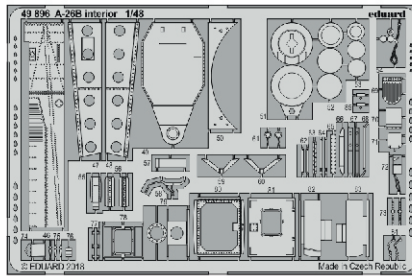

# A-26B interior

eduard

49 896

## 1/48

detail set for 1/48 REVELL kit • sada detailů pro stavebnici 1/48 REVELL

- APPLY EXPRESS MASK AND PAINT BEFORE GLUING  
POUŽIT EXPRESS MASK NABARVIT PŘED SLEPENÍM
  - SYMMETRICAL ASSEMBLY  
SYMETRICKÁ MONTÁŽ
  - REMOVE  
ODSTRANIT
  - GRIND  
OBROUSIT
  - DRILL HOLE  
VRTAT OTVOR
  - COLORED ETCHED PARTS  
LEPTANÉ BAREVNÉ DÍLY
  - ETCHED PARTS  
LEPTANÉ NEBAREVNÉ DÍLY
  - ORIGINAL KIT PARTS  
PŮVODNÍ DÍLY STAVEBNICE
- BEND  
OHNOUT
  - OPTION  
VOLBA
  - REPLACE  
NAHRADIT