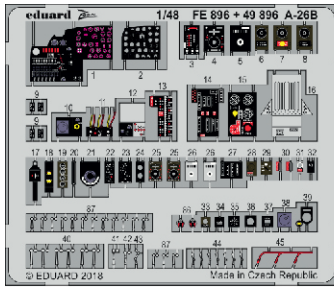

# A-26B interior

eduard

49 896

## 1/48

detail set for 1/48 REVELL kit • sada detailů pro stavebnici 1/48 REVELL

- APPLY EXPRESS MASK AND PAINT BEFORE GLUING  
POUŽIT EXPRESS MASK NABARVIT PŘED SLEPENÍM
  - SYMMETRICAL ASSEMBLY  
SYMETRICKÁ MONTÁŽ
  - REMOVE  
ODSTRANIT
  - GRIND  
OBROUSIT
  - DRILL HOLE  
VRTAT OTVOR
  - COLORED ETCHED PARTS  
LEPTANÉ BAREVNÉ DÍLY
  - ETCHED PARTS  
LEPTANÉ NEBAREVNÉ DÍLY
  - ORIGINAL KIT PARTS  
PŮVODNÍ DÍLY STAVEBNICE
- BEND  
OHNOUT
  - OPTION  
VOLBA
  - REPLACE  
NAHRADIT

ORIGINAL KIT PARTS PŮVODNÍ DÍLY STAVEBNICE	PHOTO-ETCHED PARTS LEPTANÉ DÍLY	PARTS TO BE REMOVED DÍLY K ODSTRANĚNÍ	FILL TMELIT
---	------------------------------------	--	----------------

Related products: FE 897 A-26B seatbelts STEEL 1/48