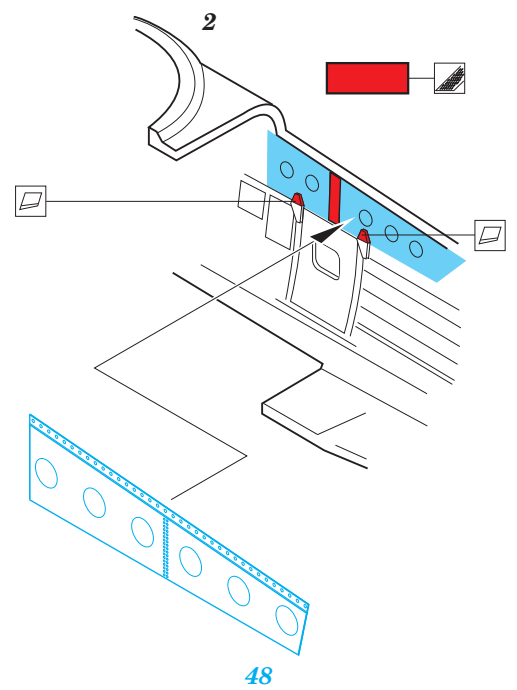

## 1/48

detail set for 1/48 REVELL kit • sada detailů pro stavebnici 1/48 REVELL

- APPLY EXPRESS MASK AND PAINT BEFORE GLUING  
POUŽIT EXPRESS MASK NABARVIT PŘED SLEPENÍM
  - SYMMETRICAL ASSEMBLY  
SYMETRICKÁ MONTÁŽ
  - REMOVE  
ODSTRANIT
  - GRIND  
OBROUSIT
  - DRILL HOLE  
VRTAT OTVOR
  - COLORED ETCHED PARTS  
LEPTANÉ BAREVNÉ DÍLY
  - ETCHED PARTS  
LEPTANÉ NEBAREVNÉ DÍLY
  - ORIGINAL KIT PARTS  
PŮVODNÍ DÍLY STAVEBNICE
- BEND  
OHNOUT
  - OPTION  
VOLBA
  - REPLACE  
NAHRADIT

ORIGINAL KIT PARTS PŮVODNÍ DÍLY STAVEBNICE	PHOTO-ETCHED PARTS LEPTANÉ DÍLY	PARTS TO BE REMOVED DÍLY K ODSTRANĚNÍ	FILL TMELIT
---	------------------------------------	--	----------------

Related products: FE 897 A-26B seatbelts STEEL 1/48