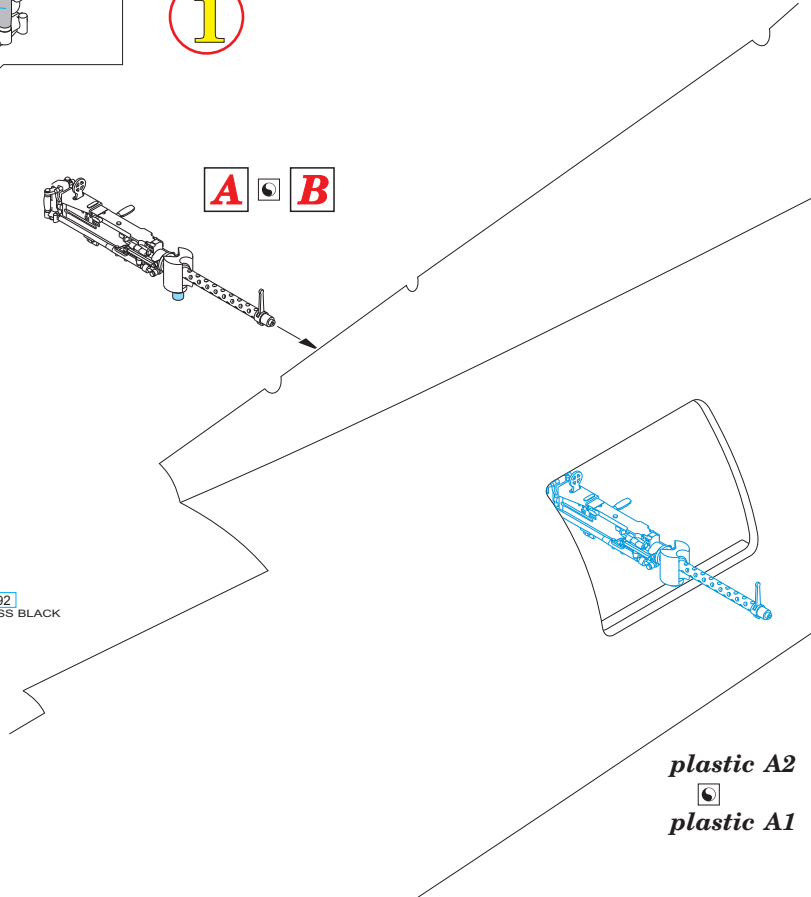

This product contains metal and resin detail parts for upgrading scale plastic models. When selecting this set make sure that it is for the kit mentioned in product name as these sets are made specifically for that kit. When upgrading the model some cutting or corrections may be necessary for parts to fit accurately. **WARNING!** This set contains small and sharp parts. Work carefully in a ventilated and well-lit room. Safety glasses are recommended. This product is not suitable for children below 14 years of age.

Tento výrobek obsahuje leptané a odlévané detaily pro úpravu a vylepšení plastického modelu. Při výběru sady kovových detailů zkontrolujte, zda je určena pro model, který chcete upravit. Model, pro který je sada určena, je uveden u názvu výrobku. Pro přesnou aplikaci kovových a odlévaných dílů může být zapotřebí upravit díly upravovaného modelu. **POZOR!** Sada obsahuje malé ostré díly. Pracujte ve větrané a dobře osvětlené místnosti. Doporučujeme použití ochranných brýlí. Tento výrobek není vhodný pro děti mladší 14 let.

435 21 Obrnice 170
Czech Republic

www.eduard.com

672 132 B-17G guns

for Airfix kit - pro stavebnici Airfix

1/72

BEST BRASS RESIN AROUND!

- | | | |
|---------------------------|---------------------|---|
| REMOVE
ODSTRANIT | BEND
OHNOUT | SYMMETRICAL ASSEMBLY
SYMETRICKA MONTAZ |
| GRIND
OBROUSIT | OPTION
VOLBA | SCRIBE THE PANEL AND HOLES
RYTI |
| DRILL HOLE
VRTAT OTVOR | REPLACE
NAHRADIT | REVERSE SIDE
OTOČIT |

WAIST WINDOW GUN ASSEMBLY

1

A

B

plastic A2

 plastic A1

2

B