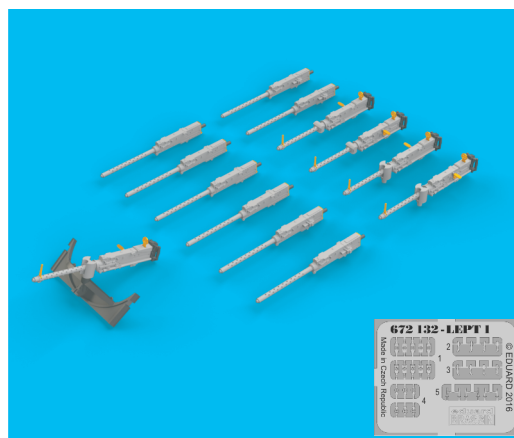

435 21 Obrnice 170
Czech Republic

www.eduard.com

672 132 B-17G guns

for Airfix kit - pro stavebnici Airfix

1/72

BEST BRASS RESIN AROUND!

- | | | |
|---------------------------|---------------------|---|
| REMOVE
ODSTRANIT | BEND
OHNOUT | SYMMETRICAL ASSEMBLY
SYMETRICKA MONTAZ |
| GRIND
OBROUSIT | OPTION
VOLBA | SCRIBE THE PANEL AND HOLES
RYTI |
| DRILL HOLE
VRTAT OTVOR | REPLACE
NAHRADIT | REVERSE SIDE
OTOČIT |