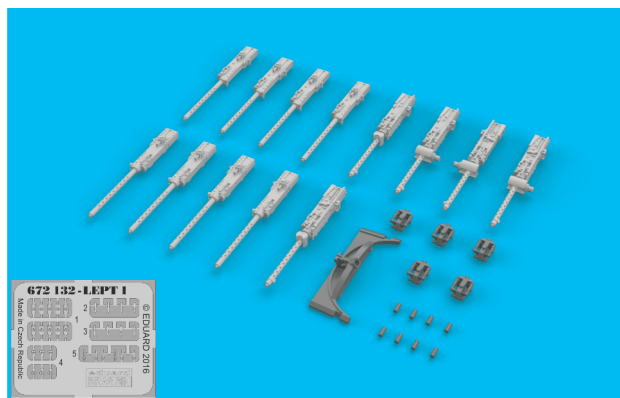

Tento výrobek obsahuje leptané a odlévané detaily pro úpravu a vylepšení plastického modelu. Při výběru sady kovových detailů zkontrolujte, zda je určena pro model, který chcete upravit. Model, pro který je sada určena, je uveden u názvu výrobku. Pro přesnou aplikaci kovových a odlévaných dílů může být zapotřebí upravit díly upravovaného modelu. **POZOR!** Sada obsahuje malé ostré díly. Pracujte ve větrané a dobře osvětlené místnosti. Doporučujeme použití ochranných brýlí. Tento výrobek není vhodný pro děti mladší 14 let.

435 21 Obrnice 170
Czech Republic

www.eduard.com

672 132 B-17G guns

for Airfix kit - pro stavebnici Airfix

1/72

BEST BRASS RESIN AROUND!

- | | | |
|---------------------------|---------------------|---|
| REMOVE
ODSTRANIT | BEND
OHNOUT | SYMMETRICAL ASSEMBLY
SYMETRICKA MONTAZ |
| GRIND
OBROUSIT | OPTION
VOLBA | SCRIBE THE PANEL AND HOLES
RYTI |
| DRILL HOLE
VRTAT OTVOR | REPLACE
NAHRADIT | REVERSE SIDE
OTOČIT |