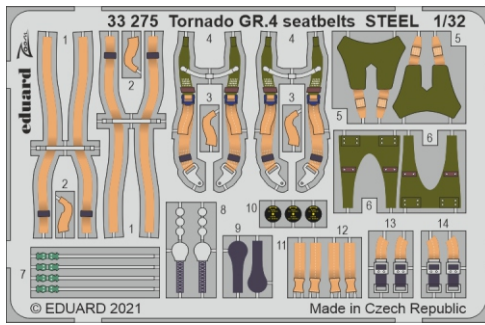

**ZOOM** Tornado GR.4 seatbelts STEEL

eduard

**33 275**

**1/32**

detail set for 1/32 ITALERI kit • sada detailů pro stavebnici 1/32 ITALERI

- APPLY EXPRESS MASK AND PAINT BEFORE GLUING  
POUŽIT EXPRESS MASK NABARVIT PŘED SLEPENÍM
- SYMMETRICAL ASSEMBLY  
SYMETRICKÁ MONTÁŽ
- REMOVE  
ODSTRANIT
- GRIND  
OBROUSIT
- DRILL HOLE  
VRTÁT OTVOR
- BEND  
OHNOUT
- OPTION  
VOLBA
- REPLACE  
NAHRADIT
- COLORED ETCHED PARTS  
LEPTANÉ BAREVNÉ DÍLY
- ETCHED PARTS  
LEPTANÉ NEBAREVNÉ DÍLY
- ORIGINAL KIT PARTS  
PŮVODNÍ DÍLY STAVEBNICE

ORIGINAL KIT PARTS PŮVODNÍ DÍLY STAVEBNICE	PHOTO-ETCHED PARTS LEPTANÉ DÍLY	PARTS TO BE REMOVED DÍLY K ODSTRANĚNÍ	FILL TMELIT
---	------------------------------------	--	----------------

# 2 sets