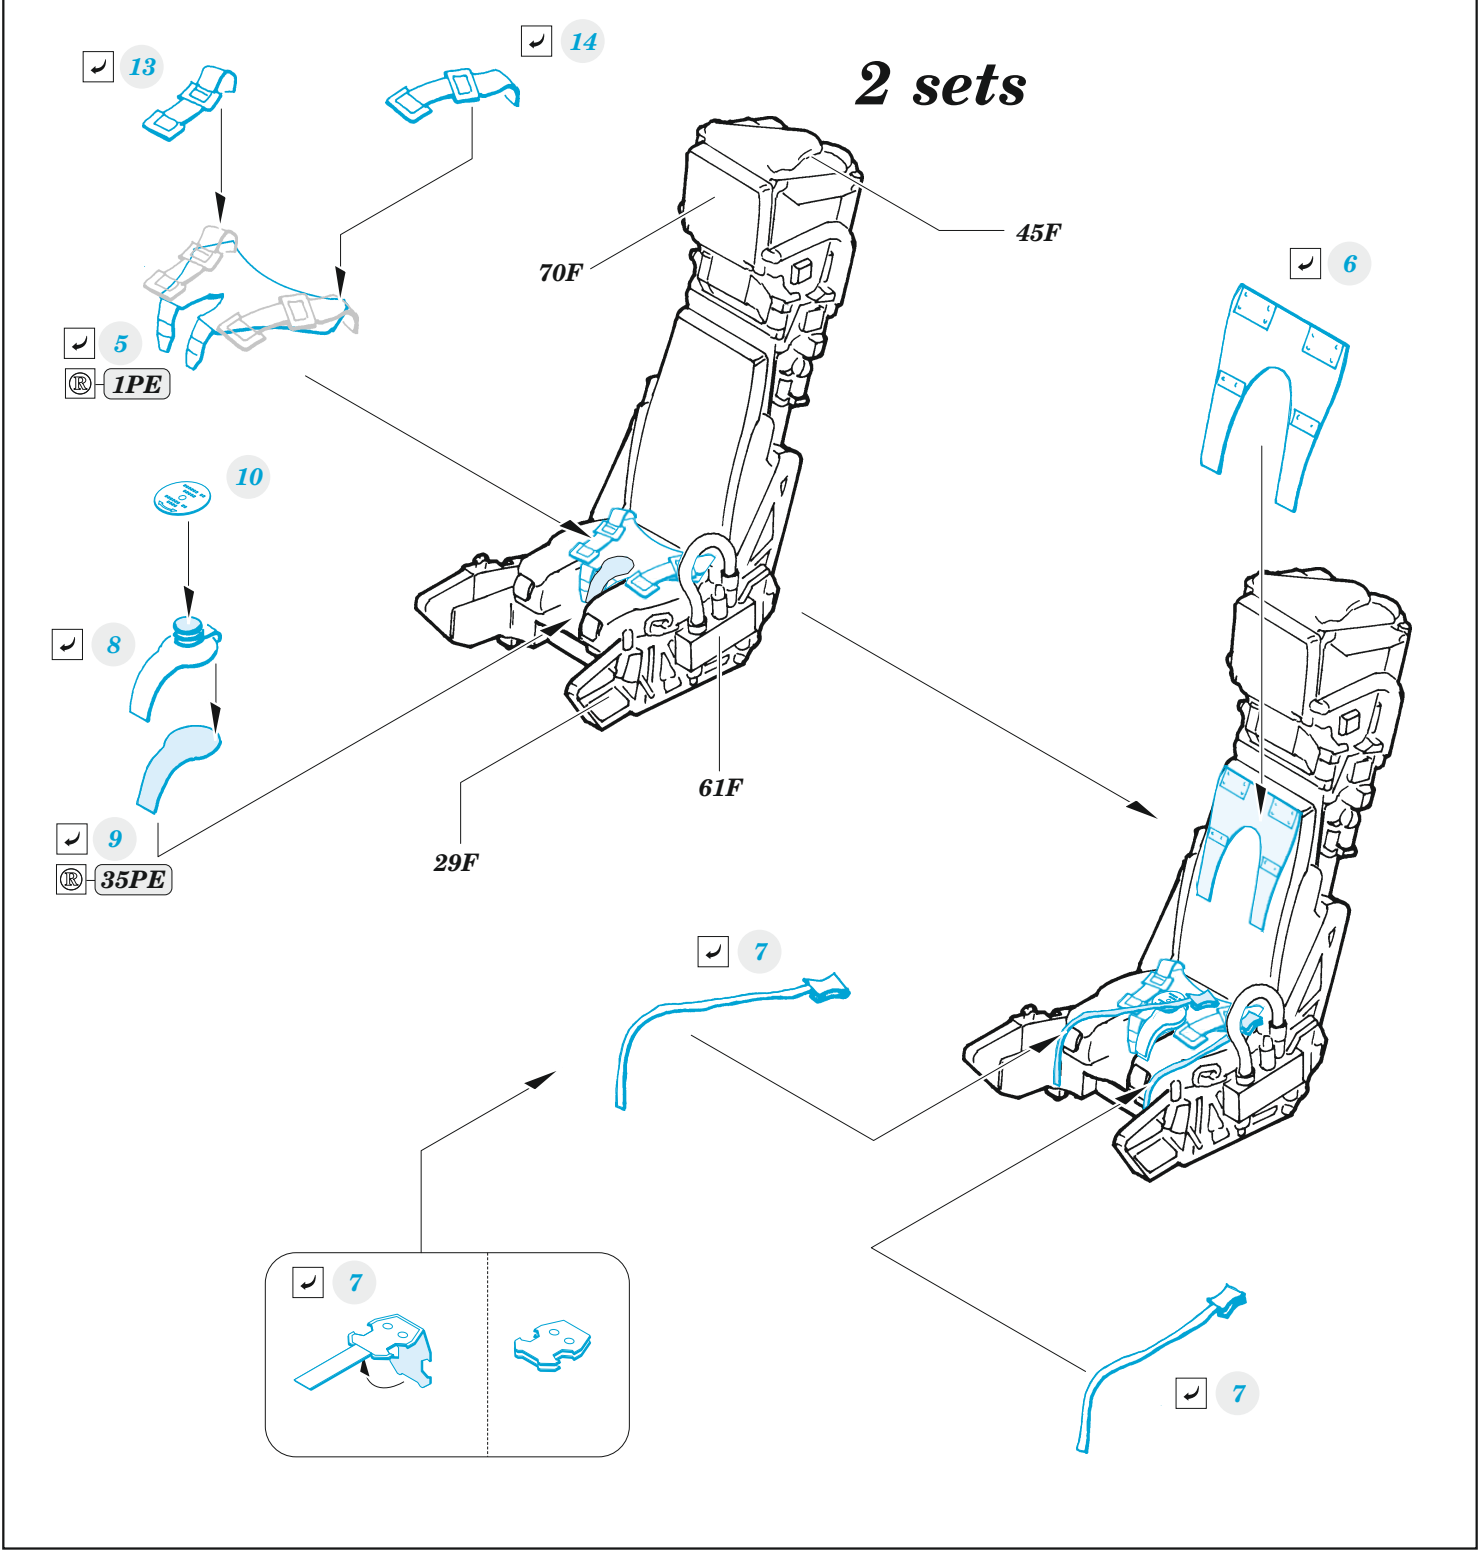

**ZOOM** Tornado GR.4 seatbelts STEEL

eduard

**33 275**

**1/32**

detail set for 1/32 ITALERI kit • sada detailů pro stavebnici 1/32 ITALERI

- APPLY EXPRESS MASK AND PAINT BEFORE GLUING  
POUŽIT EXPRESS MASK NABARVIT PŘED SLEPENÍM
- SYMMETRICAL ASSEMBLY  
SYMETRICKÁ MONTÁŽ
- REMOVE  
ODSTRANIT
- GRIND  
OBROUSIT
- DRILL HOLE  
VRTÁT OTVOR
- BEND  
OHNOUT
- OPTION  
VOLBA
- REPLACE  
NAHRADIT
- COLORED ETCHED PARTS  
LEPTANÉ BAREVNÉ DÍLY
- ETCHED PARTS  
LEPTANÉ NEBAREVNÉ DÍLY
- ORIGINAL KIT PARTS  
PŮVODNÍ DÍLY STAVEBNICE

ORIGINAL KIT PARTS PŮVODNÍ DÍLY STAVEBNICE	PHOTO-ETCHED PARTS LEPTANÉ DÍLY	PARTS TO BE REMOVED DÍLY K ODSTRANĚNÍ	FILL TMELIT
---	------------------------------------	--	----------------

# 2 sets