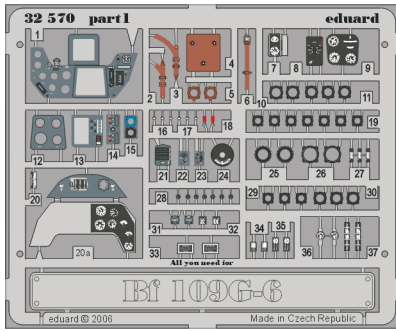

# Bf 109G-6 interior

eduard

32 570

1/32 scale detail set for Hasegawa kit • sada detailů pro model Hasegawa 1/32

-  SYMETRICAL ASSEMBLY  
SYMETRICKÁ MONTÁŽ
-  REMOVE  
ODSTRANIT
-  BEND  
OHNOUT
-  REPLACE  
NAHRADIT
-  GRIND  
OBROUSIT
-  OPTION  
VOLBA

ORIGINAL KIT PARTS  
PŮVODNÍ DÍLY STAVEBNICE
  PHOTO-ETCHED PARTS  
LEPTANÉ DÍLY
  PARTS TO BE REMOVED  
DÍLY K ODSTRANĚNÍ