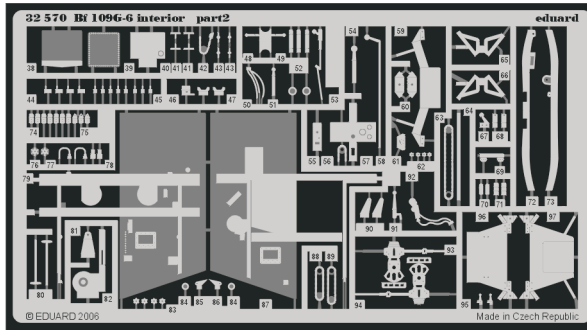

# Bf 109G-6 interior

eduard

32 570

1/32 scale detail set for Hasegawa kit • sada detailů pro model Hasegawa 1/32

-  SYMETRICAL ASSEMBLY  
SYMETRICKÁ MONTÁŽ
-  REMOVE  
ODSTRANIT
-  BEND  
OHNOUT
-  REPLACE  
NAHRADIT
-  GRIND  
OBROUSIT
-  OPTION  
VOLBA

ORIGINAL KIT PARTS  
PŮVODNÍ DÍLY STAVEBNICE
  PHOTO-ETCHED PARTS  
LEPTANÉ DÍLY
  PARTS TO BE REMOVED  
DÍLY K ODSTRANĚNÍ