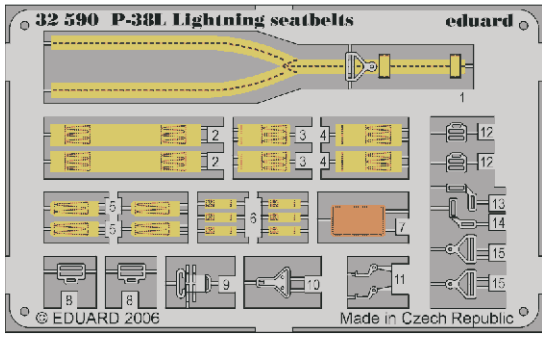

# P-38L Lightning seatbelts

eduard

32 590

1/32 scale detail set for Trumpeter kit 02227 • sada detailů pro model 1/32 Trumpeter 02227

- ★ APPLY EXPRESS MASK AND PAINT BEFORE GLUING  
POUŽIT EXPRESS MASK NABARVIT PŘED SLEPENÍM
- ☉ SYMMETRICAL ASSEMBLY  
SYMETRICKÁ MONTÁŽ
- REMOVE  
ODSTRANIT
- ▨ GRIND  
OBROUSIT
- ⊘ DRILL HOLE  
VRTAT OTVOR
- ↪ BEND  
OHNOUT
- ❓ OPTION  
VOLBA
- Ⓜ REPLACE  
NAHRADIT

ORIGINAL KIT PARTS  
 PŮVODNÍ DÍLY STAVEBNICE

PHOTO-ETCHED PARTS  
 LEPTANÉ DÍLY

PARTS TO BE REMOVED  
 DÍLY K ODSTRANĚNÍ

FILL  
 TMELIT