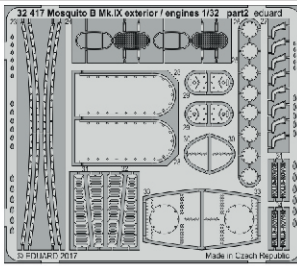

Mosquito B Mk.IX exterior / engines 1/32

eduard

32 417

detail set for 1/32 HKM kit • sada detailů pro stavebnici 1/32 HKM

- ★ APPLY EXPRESS MASK AND PAINT BEFORE GLUING
POUŽIT EXPRESS MASK NABARVIT PŘED SLEPENÍM
- ◐ SYMMETRICAL ASSEMBLY
SYMETRICKÁ MONTÁŽ
- ◑ REMOVE
ODSTRANIT
- ◒ GRIND
OBROUSIT
- ◓ DRILL HOLE
VRTAT OTVOR
- ◔ BEND
OHNOUT
- ◕ OPTION
VOLBA
- ◖ REPLACE
NAHRADIT
- 1 COLORED ETCHED PARTS
LEPTANÉ BAREVNÉ DÍLY
- 1 ETCHED PARTS
LEPTANÉ NEBAREVNÉ DÍLY
- 1 ORIGINAL KIT PARTS
PŮVODNÍ DÍLY STAVEBNICE

ORIGINAL KIT PARTS
PŮVODNÍ DÍLY STAVEBNICE

PHOTO-ETCHED PARTS
LEPTANÉ DÍLY

PARTS TO BE REMOVED
DÍLY K ODSTRANĚNÍ

FILL
TMELIT