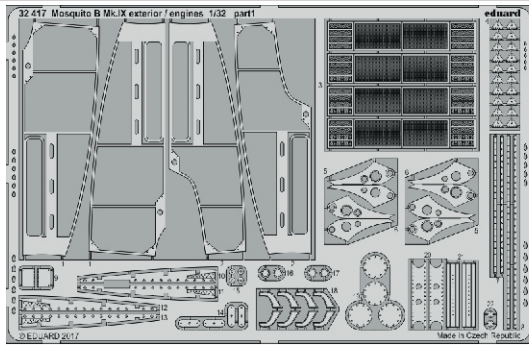

Mosquito B Mk.IX exterior / engines 1/32

eduard

32 417

detail set for 1/32 HKM kit • sada detailů pro stavebnici 1/32 HKM

- ★ APPLY EXPRESS MASK AND PAINT BEFORE GLUING
POUŽIT EXPRESS MASK NABARVIT PŘED SLEPENÍM
- ◐ SYMMETRICAL ASSEMBLY
SYMETRICKÁ MONTÁŽ
- ◑ REMOVE
ODSTRANIT
- ◒ GRIND
OBROUSIT
- ◓ DRILL HOLE
VRTAT OTVOR
- ◔ BEND
OHNOUT
- ◕ OPTION
VOLBA
- ◖ REPLACE
NAHRADIT
- 1 COLORED ETCHED PARTS
LEPTANÉ BAREVNÉ DÍLY
- 1 ETCHED PARTS
LEPTANÉ NEBAREVNÉ DÍLY
- 1 ORIGINAL KIT PARTS
PŮVODNÍ DÍLY STAVEBNICE

ORIGINAL KIT PARTS
PŮVODNÍ DÍLY STAVEBNICE

PHOTO-ETCHED PARTS
LEPTANÉ DÍLY

PARTS TO BE REMOVED
DÍLY K ODSTRANĚNÍ

FILL
TMELIT