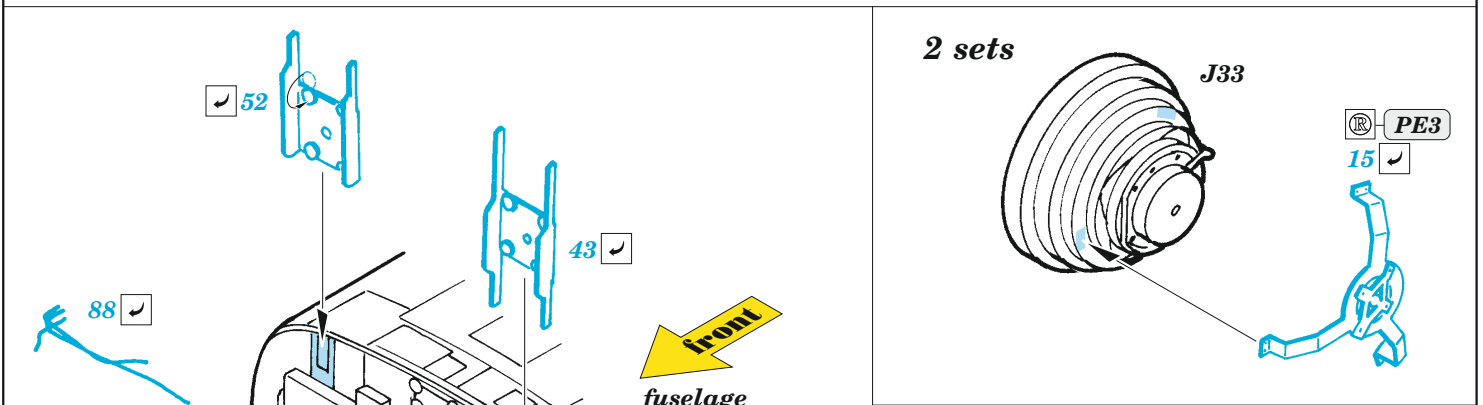

F-100F undercarriage

eduard

32 461

1/32

detail set for 1/32 TRUMPETER kit • sada detailů pro stavebnici 1/32 TRUMPETER

- APPLY EXPRESS MASK AND PAINT BEFORE GLUING
POUŽIT EXPRESS MASK NABARVIT PŘED SLEPENÍM
- SYMMETRICAL ASSEMBLY
SYMETRICKÁ MONTÁŽ
- REMOVE
ODSTRANIT
- GRIND
OBROUSIT
- DRILL HOLE
VRTÁT OTVOR
- BEND
OHNOUT
- OPTION
VOLBA
- REPLACE
NAHRADIT
- COLORED ETCHED PARTS
LEPTANÉ BAREVNÉ DÍLY
- ETCHED PARTS
LEPTANÉ NEBAREVNÉ DÍLY
- ORIGINAL KIT PARTS
PŮVODNÍ DÍLY STAVEBNICE

ORIGINAL KIT PARTS PŮVODNÍ DÍLY STAVEBNICE PHOTO-ETCHED PARTS LEPTANÉ DÍLY PARTS TO BE REMOVED DÍLY K ODSTRANĚNÍ FILL TMELIT

A