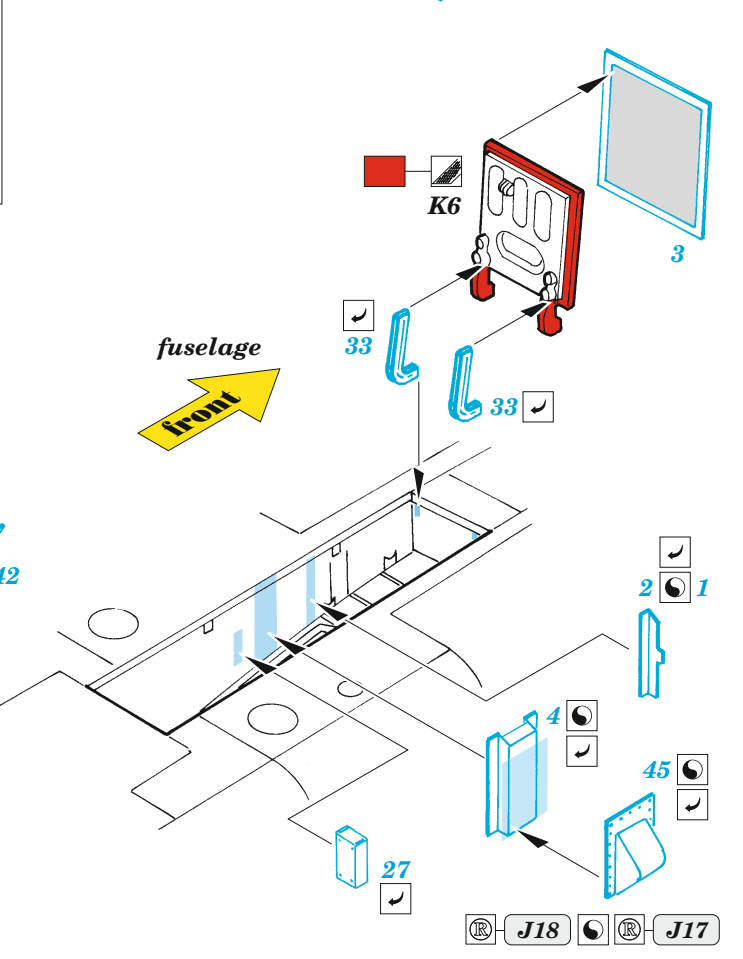

F-100F undercarriage

eduard

32 461

1/32

detail set for 1/32 TRUMPETER kit • sada detailů pro stavebnici 1/32 TRUMPETER

- APPLY EXPRESS MASK AND PAINT BEFORE GLUING
POUŽIT EXPRESS MASK NABARVIT PŘED SLEPENÍM
- SYMMETRICAL ASSEMBLY
SYMETRICKÁ MONTÁŽ
- REMOVE
ODSTRANIT
- GRIND
OBROUSIT
- DRILL HOLE
VRTÁT OTVOR
- BEND
OHNOUT
- OPTION
VOLBA
- REPLACE
NAHRADIT
- COLORED ETCHED PARTS
LEPTANÉ BAREVNÉ DÍLY
- ETCHED PARTS
LEPTANÉ NEBAREVNÉ DÍLY
- ORIGINAL KIT PARTS
PŮVODNÍ DÍLY STAVEBNICE

ORIGINAL KIT PARTS PŮVODNÍ DÍLY STAVEBNICE PHOTO-ETCHED PARTS LEPTANÉ DÍLY PARTS TO BE REMOVED DÍLY K ODSTRANĚNÍ FILL TMELIT

A