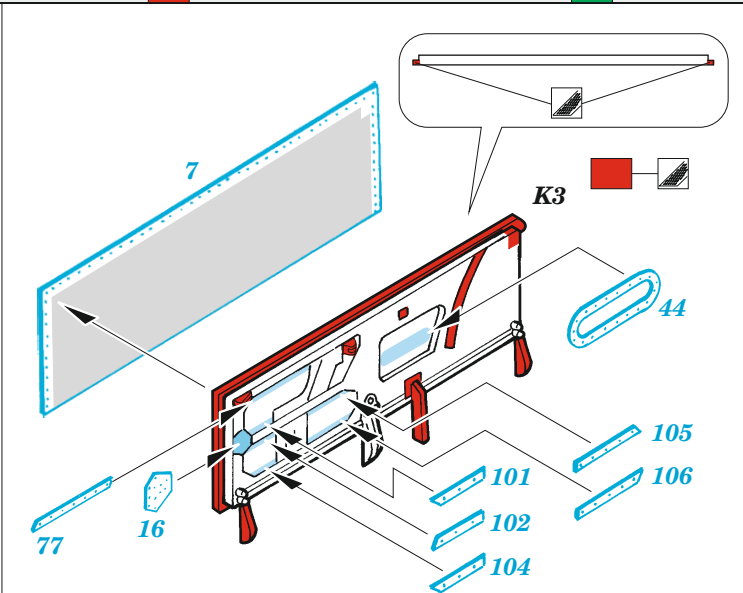

F-100F undercarriage

eduard

32 461

1/32

detail set for 1/32 TRUMPETER kit • sada detailů pro stavebnici 1/32 TRUMPETER

- APPLY EXPRESS MASK AND PAINT BEFORE GLUING
POUŽIT EXPRESS MASK NABARVIT PŘED SLEPENÍM
- SYMMETRICAL ASSEMBLY
SYMETRICKÁ MONTÁŽ
- REMOVE
ODSTRANIT
- GRIND
OBROUSIT
- DRILL HOLE
VRTÁT OTVOR
- BEND
OHNOUT
- OPTION
VOLBA
- REPLACE
NAHRADIT
- COLORED ETCHED PARTS
LEPTANÉ BAREVNÉ DÍLY
- ETCHED PARTS
LEPTANÉ NEBAREVNÉ DÍLY
- ORIGINAL KIT PARTS
PŮVODNÍ DÍLY STAVEBNICE

ORIGINAL KIT PARTS PŮVODNÍ DÍLY STAVEBNICE PHOTO-ETCHED PARTS LEPTANÉ DÍLY PARTS TO BE REMOVED DÍLY K ODSTRANĚNÍ FILL TMELIT

A