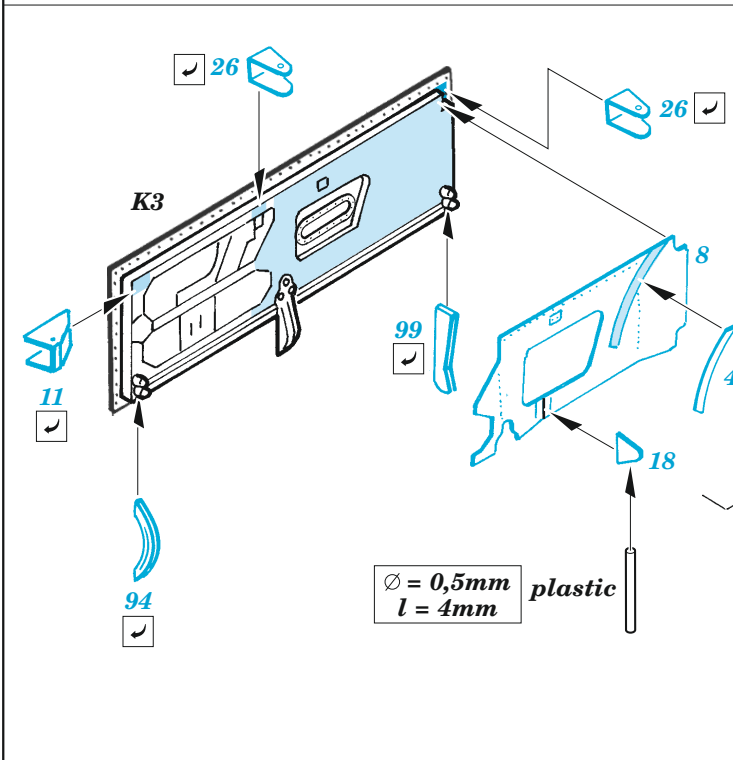

F-100F undercarriage

eduard

32 461

1/32

detail set for 1/32 TRUMPETER kit • sada detailů pro stavebnici 1/32 TRUMPETER

- APPLY EXPRESS MASK AND PAINT BEFORE GLUING
POUŽIT EXPRESS MASK NABARVIT PŘED SLEPENÍM
- SYMMETRICAL ASSEMBLY
SYMETRICKÁ MONTÁŽ
- REMOVE
ODSTRANIT
- GRIND
OBROUSIT
- DRILL HOLE
VRTÁT OTVOR
- BEND
OHNOUT
- OPTION
VOLBA
- REPLACE
NAHRADIT
- COLORED ETCHED PARTS
LEPTANÉ BAREVNÉ DÍLY
- ETCHED PARTS
LEPTANÉ NEBAREVNÉ DÍLY
- ORIGINAL KIT PARTS
PŮVODNÍ DÍLY STAVEBNICE

ORIGINAL KIT PARTS PŮVODNÍ DÍLY STAVEBNICE PHOTO-ETCHED PARTS LEPTANÉ DÍLY PARTS TO BE REMOVED DÍLY K ODSTRANĚNÍ FILL TMELIT

A