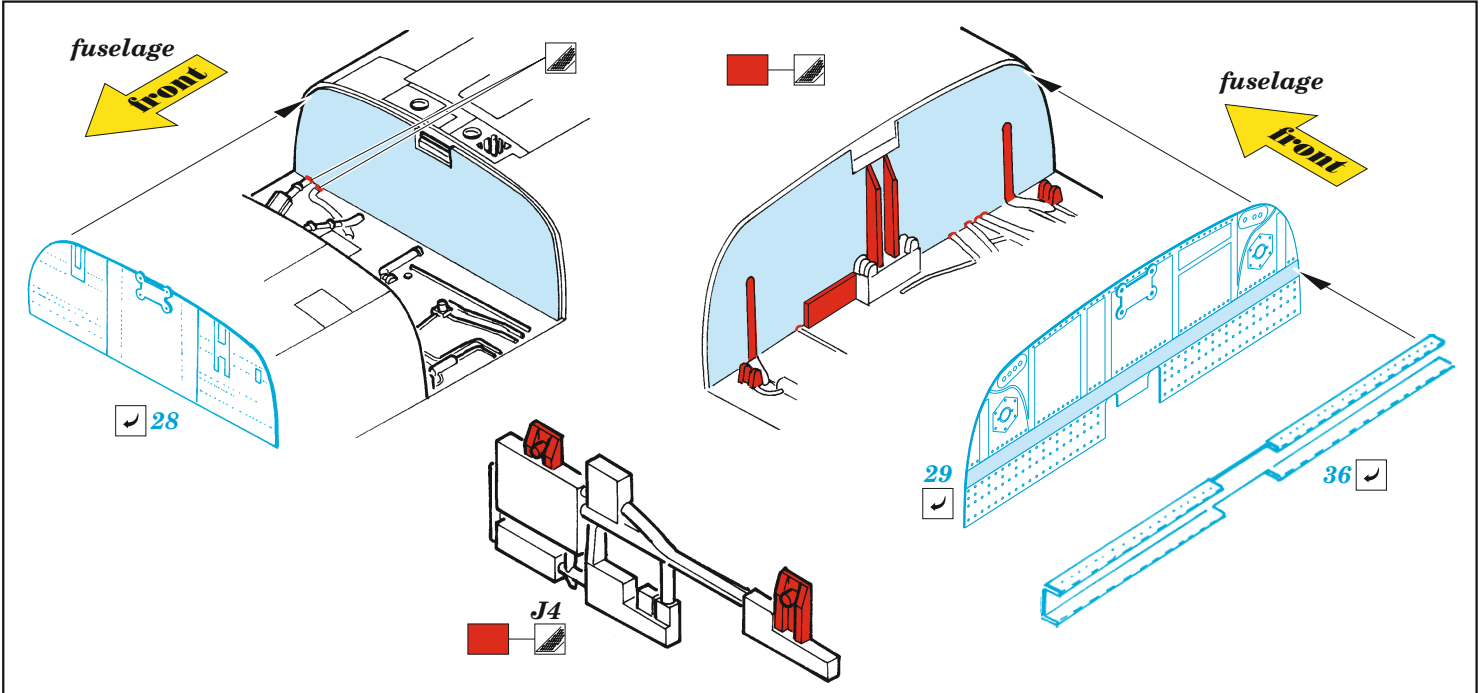

F-100F undercarriage

eduard

32 461

1/32

detail set for 1/32 TRUMPETER kit • sada detailů pro stavebnici 1/32 TRUMPETER

- APPLY EXPRESS MASK AND PAINT BEFORE GLUING
POUŽIT EXPRESS MASK NABARVIT PŘED SLEPENÍM
- SYMMETRICAL ASSEMBLY
SYMETRICKÁ MONTÁŽ
- REMOVE
ODSTRANIT
- GRIND
OBROUSIT
- DRILL HOLE
VRTÁT OTVOR
- BEND
OHNOUT
- OPTION
VOLBA
- REPLACE
NAHRADIT
- COLORED ETCHED PARTS
LEPTANÉ BAREVNÉ DÍLY
- ETCHED PARTS
LEPTANÉ NEBAREVNÉ DÍLY
- ORIGINAL KIT PARTS
PŮVODNÍ DÍLY STAVEBNICE

ORIGINAL KIT PARTS PŮVODNÍ DÍLY STAVEBNICE PHOTO-ETCHED PARTS LEPTANÉ DÍLY PARTS TO BE REMOVED DÍLY K ODSTRANĚNÍ FILL TMELIT

A