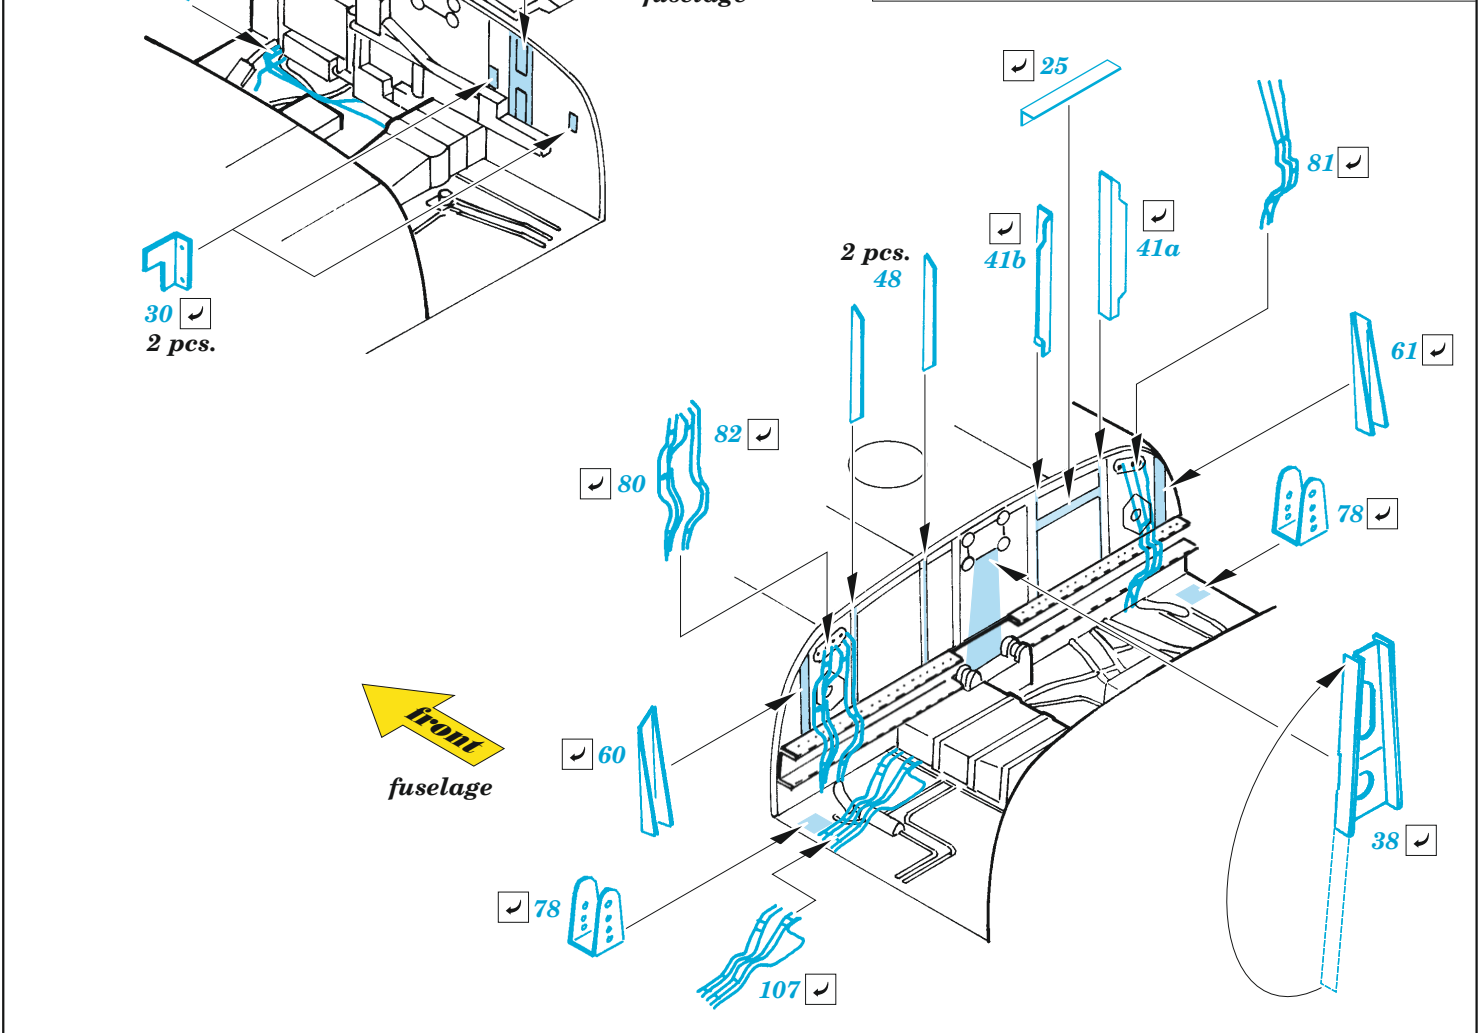

F-100F undercarriage

eduard

32 461

1/32

detail set for 1/32 TRUMPETER kit • sada detailů pro stavebnici 1/32 TRUMPETER

- APPLY EXPRESS MASK AND PAINT BEFORE GLUING
POUŽIT EXPRESS MASK NABARVIT PŘED SLEPENÍM
- SYMMETRICAL ASSEMBLY
SYMETRICKÁ MONTÁŽ
- REMOVE
ODSTRANIT
- GRIND
OBROUSIT
- DRILL HOLE
VRTÁT OTVOR
- BEND
OHNOUT
- OPTION
VOLBA
- REPLACE
NAHRADIT
- COLORED ETCHED PARTS
LEPTANÉ BAREVNÉ DÍLY
- ETCHED PARTS
LEPTANÉ NEBAREVNÉ DÍLY
- ORIGINAL KIT PARTS
PŮVODNÍ DÍLY STAVEBNICE

ORIGINAL KIT PARTS PŮVODNÍ DÍLY STAVEBNICE PHOTO-ETCHED PARTS LEPTANÉ DÍLY PARTS TO BE REMOVED DÍLY K ODSTRANĚNÍ FILL TMELIT

A