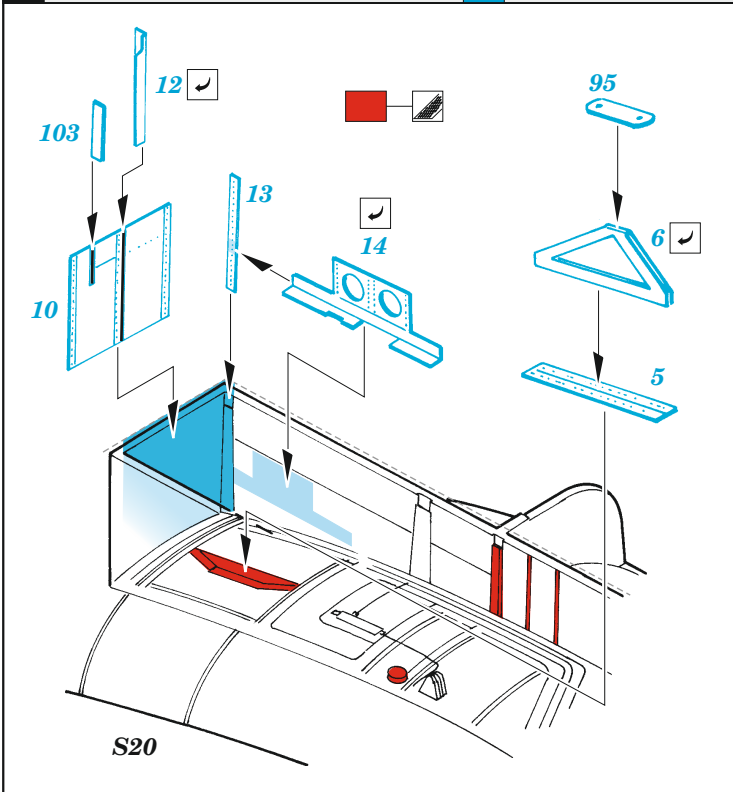

F-100F undercarriage

eduard

32 461

1/32

detail set for 1/32 TRUMPETER kit • sada detailů pro stavebnici 1/32 TRUMPETER

- APPLY EXPRESS MASK AND PAINT BEFORE GLUING
POUŽIT EXPRESS MASK NABARVIT PŘED SLEPENÍM
- SYMMETRICAL ASSEMBLY
SYMETRICKÁ MONTÁŽ
- REMOVE
ODSTRANIT
- GRIND
OBROUSIT
- DRILL HOLE
VRTÁT OTVOR
- BEND
OHNOUT
- OPTION
VOLBA
- REPLACE
NAHRADIT
- COLORED ETCHED PARTS
LEPTANÉ BAREVNÉ DÍLY
- ETCHED PARTS
LEPTANÉ NEBAREVNÉ DÍLY
- ORIGINAL KIT PARTS
PŮVODNÍ DÍLY STAVEBNICE

ORIGINAL KIT PARTS PŮVODNÍ DÍLY STAVEBNICE PHOTO-ETCHED PARTS LEPTANÉ DÍLY PARTS TO BE REMOVED DÍLY K ODSTRANĚNÍ FILL TMELIT

A