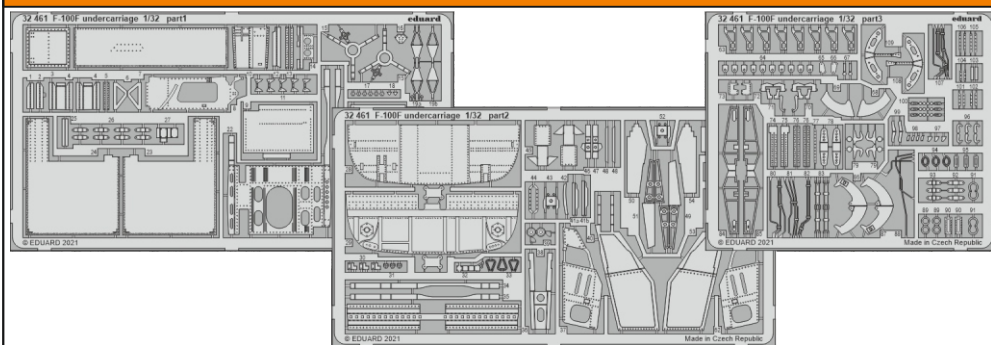

F-100F undercarriage

eduard

32 461

1/32

detail set for 1/32 TRUMPETER kit • sada detailů pro stavebnici 1/32 TRUMPETER

- APPLY EXPRESS MASK AND PAINT BEFORE GLUING
POUŽIT EXPRESS MASK NABARVIT PŘED SLEPENÍM
- SYMMETRICAL ASSEMBLY
SYMETRICKÁ MONTÁŽ
- REMOVE
ODSTRANIT
- GRIND
OBROUSIT
- DRILL HOLE
VRTÁT OTVOR
- BEND
OHNOUT
- OPTION
VOLBA
- REPLACE
NAHRADIT
- COLORED ETCHED PARTS
LEPTANÉ BAREVNÉ DÍLY
- ETCHED PARTS
LEPTANÉ NEBAREVNÉ DÍLY
- ORIGINAL KIT PARTS
PŮVODNÍ DÍLY STAVEBNICE

ORIGINAL KIT PARTS PŮVODNÍ DÍLY STAVEBNICE PHOTO-ETCHED PARTS LEPTANÉ DÍLY PARTS TO BE REMOVED DÍLY K ODSTRANĚNÍ FILL TMELIT

A