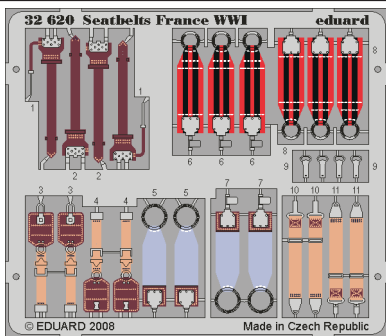

Seatbelts France WWI

eduard

32 620

1/32 scale detail set • sada detailů 1/32

- APPLY EXPRESS MASK AND PAINT BEFORE GLUING
POUŽIT EXPRESS MASK NABARVIT PŘED SLEPENÍM
- SYMETRICAL ASSEMBLY
SYMETRICKÁ MONTÁŽ
- REMOVE
ODSTRANIT
- GRIND
OBROUSIT
- DRILL HOLE
VRTAT OTVOR
- BEND
OHNOUT
- OPTION
VOLBA
- REPLACE
NAHRADIT

ORIGINAL KIT PARTS
PŮVODNÍ DÍLY STAVEBNICE

PHOTO-ETCHED PARTS
LEPTANÉ DÍLY

PARTS TO BE REMOVED
DÍLY K ODSTRANĚNÍ

FILL
TMELIT

1914-1916

1914-1918