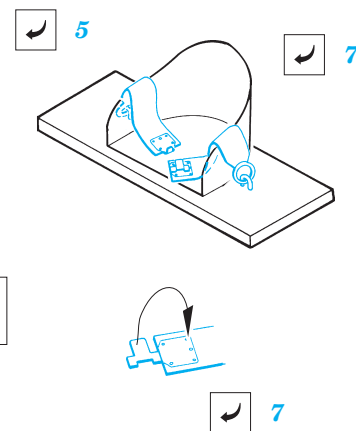

Seatbelts France WWI

eduard

32 620

1/32 scale detail set • sada detailů 1/32

- APPLY EXPRESS MASK AND PAINT BEFORE GLUING
POUŽIT EXPRESS MASK NABARVIT PŘED SLEPENÍM
- SYMETRICAL ASSEMBLY
SYMETRICKÁ MONTÁŽ
- REMOVE
ODSTRANIT
- GRIND
OBROUSIT
- DRILL HOLE
VRTAT OTVOR
- BEND
OHNOUT
- OPTION
VOLBA
- REPLACE
NAHRADIT

ORIGINAL KIT PARTS
PŮVODNÍ DÍLY STAVEBNICE

PHOTO-ETCHED PARTS
LEPTANÉ DÍLY

PARTS TO BE REMOVED
DÍLY K ODSTRANĚNÍ

FILL
TMELIT

1914-1916

1914-1918