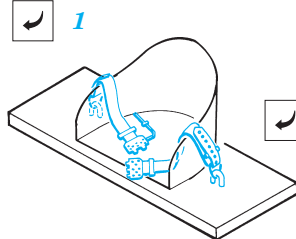

Seatbelts France WWI

eduard

32 620

1/32 scale detail set • sada detailů 1/32

- APPLY EXPRESS MASK AND PAINT BEFORE GLUING
POUŽIT EXPRESS MASK NABARVIT PŘED SLEPENÍM
- SYMETRICAL ASSEMBLY
SYMETRICKÁ MONTÁŽ
- REMOVE
ODSTRANIT
- GRIND
OBROUSIT
- DRILL HOLE
VRTAT OTVOR
- BEND
OHNOUT
- OPTION
VOLBA
- REPLACE
NAHRADIT

ORIGINAL KIT PARTS
PŮVODNÍ DÍLY STAVEBNICE

PHOTO-ETCHED PARTS
LEPTANÉ DÍLY

PARTS TO BE REMOVED
DÍLY K ODSTRANĚNÍ

FILL
TMELIT

1914-1916

1914-1918