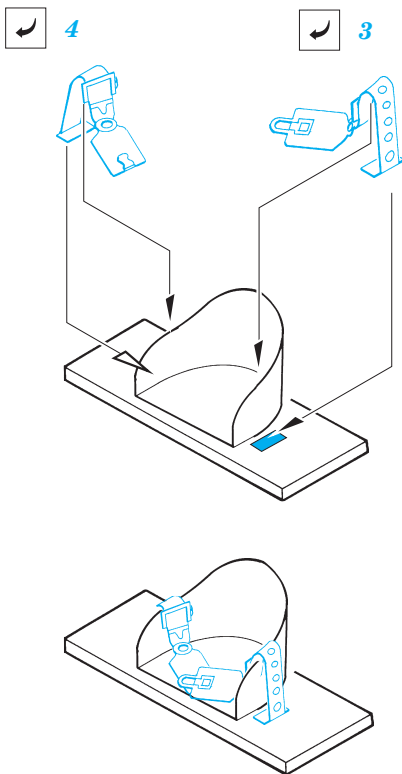

Seatbelts France WWI

eduard

32 620

1/32 scale detail set • sada detailů 1/32

- APPLY EXPRESS MASK AND PAINT BEFORE GLUING
POUŽIT EXPRESS MASK NABARVIT PŘED SLEPENÍM
- SYMETRICAL ASSEMBLY
SYMETRICKÁ MONTÁŽ
- REMOVE
ODSTRANIT
- GRIND
OBROUSIT
- DRILL HOLE
VRTAT OTVOR
- BEND
OHNOUT
- OPTION
VOLBA
- REPLACE
NAHRADIT

ORIGINAL KIT PARTS
PŮVODNÍ DÍLY STAVEBNICE

PHOTO-ETCHED PARTS
LEPTANÉ DÍLY

PARTS TO BE REMOVED
DÍLY K ODSTRANĚNÍ

FILL
TMELIT

1914-1916

1914-1918