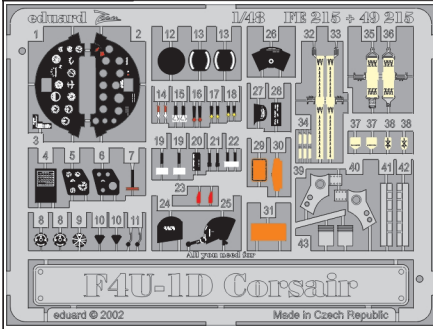

F4U-1D Corsair

FE215

1/48 scale detail set for Tamiya kit • sada detailů pro model Tamiya 1/48

- SYMMETRICAL ASSEMBLY
SYMETRICKÁ MONTÁŽ
- REMOVE
ODSTRANIT
- BEND
OHNOUT
- REPLACE
NAHRADIT
- GRIND
OBROUSIT
- OPTION
VOLBA

ORIGINAL KIT PARTS
PŮVODNÍ DÍLY STAVEBNICE

PHOTO-ETCHED PARTS
LEPTANÉ DÍLY

PARTS TO BE REMOVED
DÍLY K ODSTRANĚNÍ

REFERENCES:

Aerodetail #25 : F4U Corsair
Detail & Scale # 55 : F4U Corsair

1st

2nd

2nd

3rd