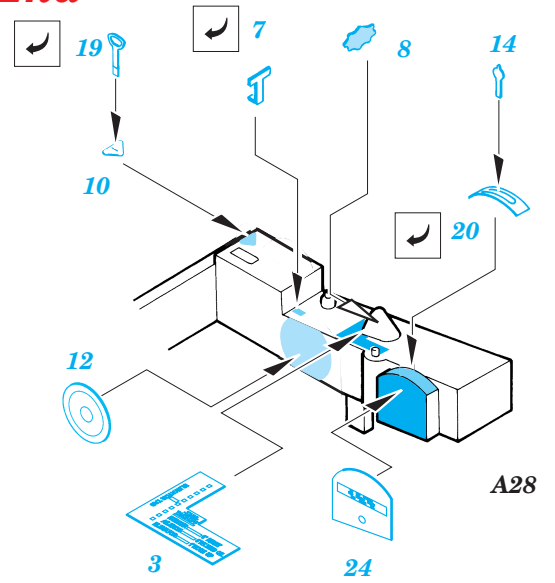

F4U-1D Corsair

FE215

1/48 scale detail set for Tamiya kit • sada detailů pro model Tamiya 1/48

- SYMMETRICAL ASSEMBLY
SYMETRICKÁ MONTÁŽ
- REMOVE
ODSTRANIT
- BEND
OHNOUT
- REPLACE
NAHRADIT
- GRIND
OBROUSIT
- OPTION
VOLBA

ORIGINAL KIT PARTS
PŮVODNÍ DÍLY STAVEBNICE

PHOTO-ETCHED PARTS
LEPTANÉ DÍLY

PARTS TO BE REMOVED
DÍLY K ODSTRANĚNÍ

REFERENCES:

Aerodetail #25 : F4U Corsair
Detail & Scale # 55 : F4U Corsair

1st

2nd

2nd