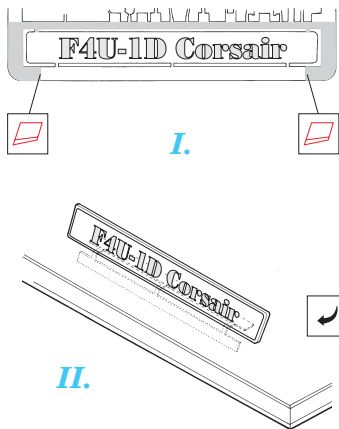

F4U-1D Corsair

FE215

1/48 scale detail set for Tamiya kit • sada detailů pro model Tamiya 1/48

- SYMMETRICAL ASSEMBLY
SYMETRICKÁ MONTÁŽ
- REMOVE
ODSTRANIT
- BEND
OHNOUT
- REPLACE
NAHRADIT
- GRIND
OBROUSIT
- OPTION
VOLBA

ORIGINAL KIT PARTS
PŮVODNÍ DÍLY STAVEBNICE

PHOTO-ETCHED PARTS
LEPTANÉ DÍLY

PARTS TO BE REMOVED
DÍLY K ODSTRANĚNÍ

REFERENCES:

Aerodetail #25 : F4U Corsair
Detail & Scale # 55 : F4U Corsair

1st

2nd

2nd