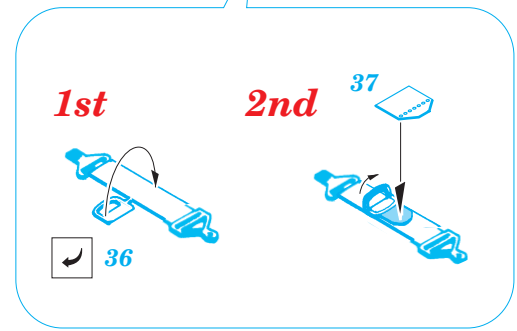

F4U-1D Corsair

FE215

1/48 scale detail set for Tamiya kit • sada detailů pro model Tamiya 1/48

- SYMMETRICAL ASSEMBLY
SYMETRICKÁ MONTÁŽ
- REMOVE
ODSTRANIT
- BEND
OHNOUT
- REPLACE
NAHRADIT
- GRIND
OBROUSIT
- OPTION
VOLBA

ORIGINAL KIT PARTS
PŮVODNÍ DÍLY STAVEBNICE

PHOTO-ETCHED PARTS
LEPTANÉ DÍLY

PARTS TO BE REMOVED
DÍLY K ODSTRANĚNÍ

REFERENCES:

Aerodetail #25 : F4U Corsair
Detail & Scale # 55 : F4U Corsair

1st

2nd

2nd