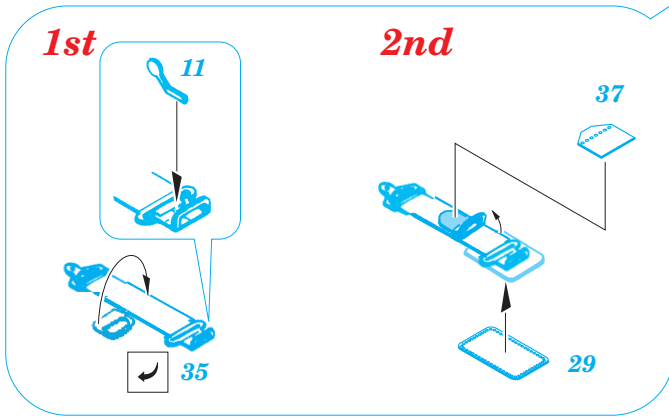

F4U-1D Corsair

FE215

1/48 scale detail set for Tamiya kit • sada detailů pro model Tamiya 1/48

- SYMMETRICAL ASSEMBLY
SYMETRICKÁ MONTÁŽ
- REMOVE
ODSTRANIT
- BEND
OHNOUT
- REPLACE
NAHRADIT
- GRIND
OBROUSIT
- OPTION
VOLBA

ORIGINAL KIT PARTS
PŮVODNÍ DÍLY STAVEBNICE

PHOTO-ETCHED PARTS
LEPTANÉ DÍLY

PARTS TO BE REMOVED
DÍLY K ODSTRANĚNÍ

REFERENCES:

Aerodetail #25 : F4U Corsair
Detail & Scale # 55 : F4U Corsair

1st

2nd

2nd