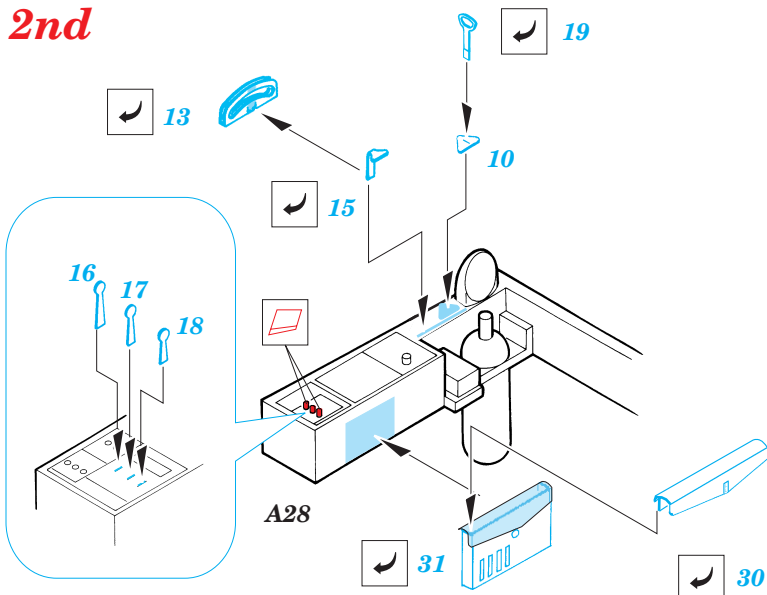

ORIGINAL KIT PARTS
PŮVODNÍ DÍLY STAVEBNICE

PHOTO-ETCHED PARTS
LEPTANÉ DÍLY

PARTS TO BE REMOVED
DÍLY K ODSTRANĚNÍ

REFERENCES:

Aerodetail #25 : F4U Corsair
Detail & Scale # 55 : F4U Corsair

1st

2nd

2nd