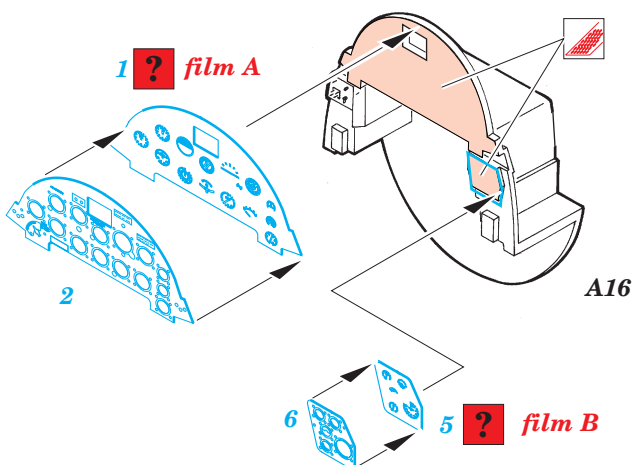

F4U-1D Corsair

FE215

1/48 scale detail set for Tamiya kit • sada detailů pro model Tamiya 1/48

- SYMMETRICAL ASSEMBLY
SYMETRICKÁ MONTÁŽ
- REMOVE
ODSTRANIT
- BEND
OHNOUT
- REPLACE
NAHRADIT
- GRIND
OBROUSIT
- OPTION
VOLBA

ORIGINAL KIT PARTS
PŮVODNÍ DÍLY STAVEBNICE

PHOTO-ETCHED PARTS
LEPTANÉ DÍLY

PARTS TO BE REMOVED
DÍLY K ODSTRANĚNÍ

REFERENCES:

Aerodetail #25 : F4U Corsair
Detail & Scale # 55 : F4U Corsair

1st

2nd

2nd