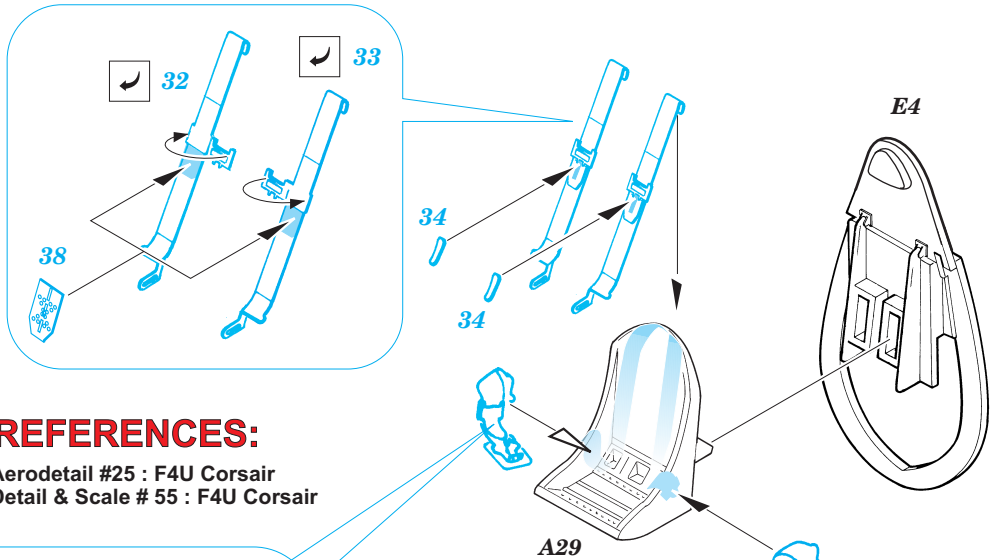

F4U-1D Corsair

FE215

1/48 scale detail set for Tamiya kit • sada detailů pro model Tamiya 1/48

- SYMMETRICAL ASSEMBLY
SYMETRICKÁ MONTÁŽ
- REMOVE
ODSTRANIT
- BEND
OHNOUT
- REPLACE
NAHRADIT
- GRIND
OBROUSIT
- OPTION
VOLBA

ORIGINAL KIT PARTS
PŮVODNÍ DÍLY STAVEBNICE

PHOTO-ETCHED PARTS
LEPTANÉ DÍLY

PARTS TO BE REMOVED
DÍLY K ODSTRANĚNÍ

REFERENCES:

Aerodetail #25 : F4U Corsair
Detail & Scale # 55 : F4U Corsair

1st

2nd

2nd