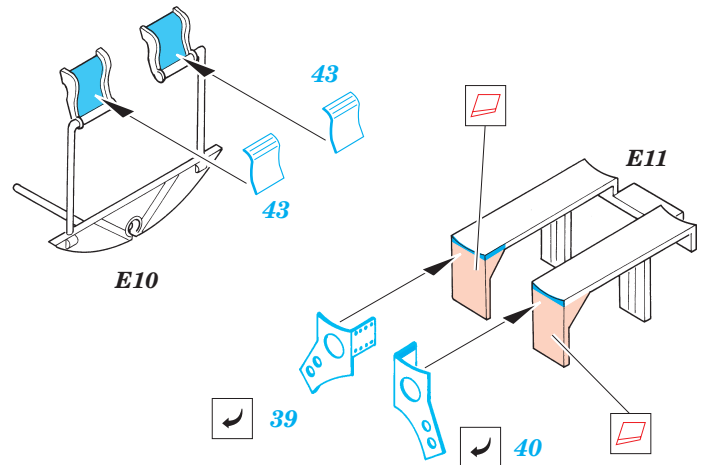

F4U-1D Corsair

FE215

1/48 scale detail set for Tamiya kit • sada detailů pro model Tamiya 1/48

- SYMMETRICAL ASSEMBLY
SYMETRICKÁ MONTÁŽ
- REMOVE
ODSTRANIT
- BEND
OHNOUT
- REPLACE
NAHRADIT
- GRIND
OBROUSIT
- OPTION
VOLBA

ORIGINAL KIT PARTS
PŮVODNÍ DÍLY STAVEBNICE

PHOTO-ETCHED PARTS
LEPTANÉ DÍLY

PARTS TO BE REMOVED
DÍLY K ODSTRANĚNÍ

REFERENCES:

Aerodetail #25 : F4U Corsair
Detail & Scale # 55 : F4U Corsair

1st

2nd

2nd