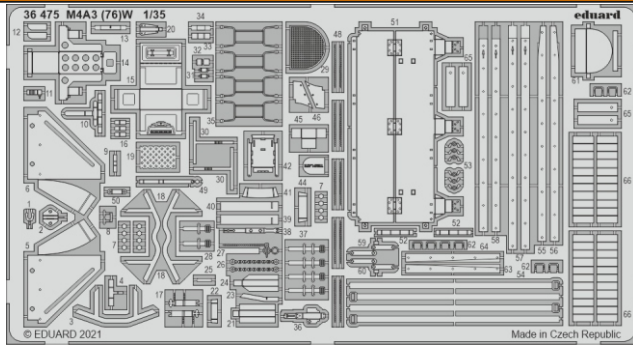

# M4A3 (76)W

eduard

### 1/35

detail set for 1/35 ZVEZDA kit • sada detailů pro stavebnici 1/35 ZVEZDA

- APPLY EXPRESS MASK AND PAINT BEFORE GLUING  
POUŽIT EXPRESS MASK NABARVIT PŘED SLEPENÍM
- SYMMETRICAL ASSEMBLY  
SYMETRICKÁ MONTÁŽ
- REMOVE  
ODSTRANIT
- GRIND  
OBROUSIT
- DRILL HOLE  
VRTÁT OTVOR
- BEND  
OHNOUT
- OPTION  
VOLBA
- REPLACE  
NAHRADIT
- COLORED ETCHED PARTS  
LEPTANÉ BAREVNÉ DÍLY
- ETCHED PARTS  
LEPTANÉ NEBAREVNÉ DÍLY
- ORIGINAL KIT PARTS  
PŮVODNÍ DÍLY STAVEBNICE