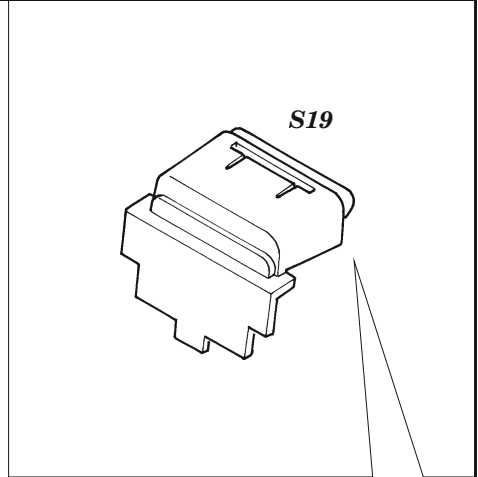

- APPLY EXPRESS MASK AND PAINT BEFORE GLUING
POUŽIT EXPRESS MASK NABARVIT PŘED SLEPENÍM
- SYMMETRICAL ASSEMBLY
SYMETRICKÁ MONTÁŽ
- REMOVE
ODSTRANIT
- GRIND
OBROUSIT
- DRILL HOLE
VRTAT OTVOR
- BEND
OHNOUT
- OPTION
VOLBA
- REPLACE
NAHRADIT
- 1** COLORED ETCHED PARTS
LEPTANÉ BAREVNÉ DÍLY
- 1** ETCHED PARTS
LEPTANÉ NEBAREVNÉ DÍLY
- 1** ORIGINAL KIT PARTS
PŮVODNÍ DÍLY STAVEBNICE

ORIGINAL KIT PARTS PŮVODNÍ DÍLY STAVEBNICE	PHOTO-ETCHED PARTS LEPTANÉ DÍLY	PARTS TO BE REMOVED DÍLY K ODSTRANĚNÍ	FILL TMELIT
---	------------------------------------	--	----------------

 22 ✓	 24 ✓	 21 ✓
 50 ✓	 23 ✓	