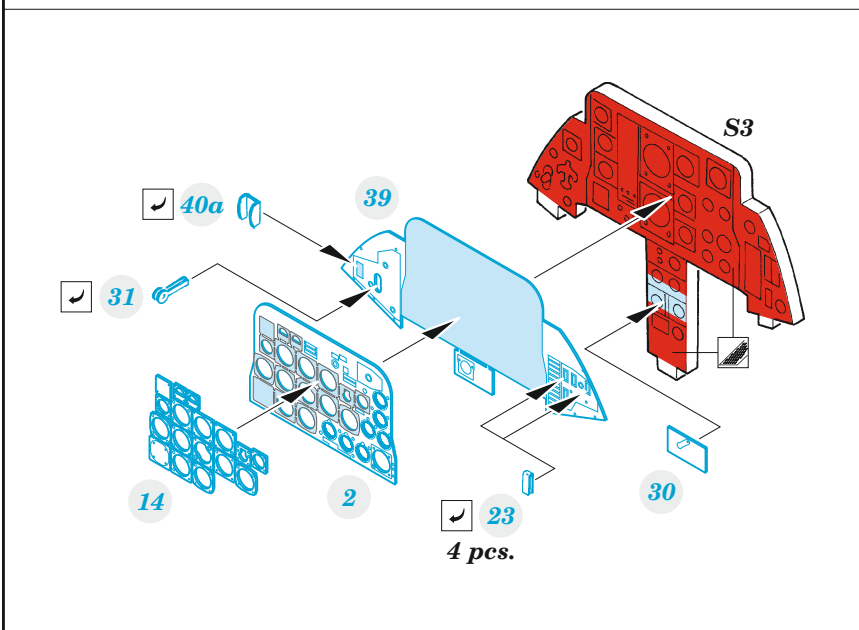

- APPLY EXPRESS MASK AND PAINT BEFORE GLUING
POUŽIT EXPRESS MASK NABARVIT PŘED SLEPENÍM
- SYMMETRICAL ASSEMBLY
SYMETRICKÁ MONTÁŽ
- REMOVE
ODSTRANIT
- GRIND
OBROUSIT
- DRILL HOLE
VRTAT OTVOR
- BEND
OHNOUT
- OPTION
VOLBA
- REPLACE
NAHRADIT
- 1** COLORED ETCHED PARTS
LEPTANÉ BAREVNÉ DÍLY
- 1** ETCHED PARTS
LEPTANÉ NEBAREVNÉ DÍLY
- 1** ORIGINAL KIT PARTS
PŮVODNÍ DÍLY STAVEBNICE

ORIGINAL KIT PARTS PŮVODNÍ DÍLY STAVEBNICE	PHOTO-ETCHED PARTS LEPTANÉ DÍLY	PARTS TO BE REMOVED DÍLY K ODSTRANĚNÍ	FILL TMELIT
---	------------------------------------	--	----------------

 22 ✓	 24 ✓	 21 ✓
 50 ✓	 23 ✓	