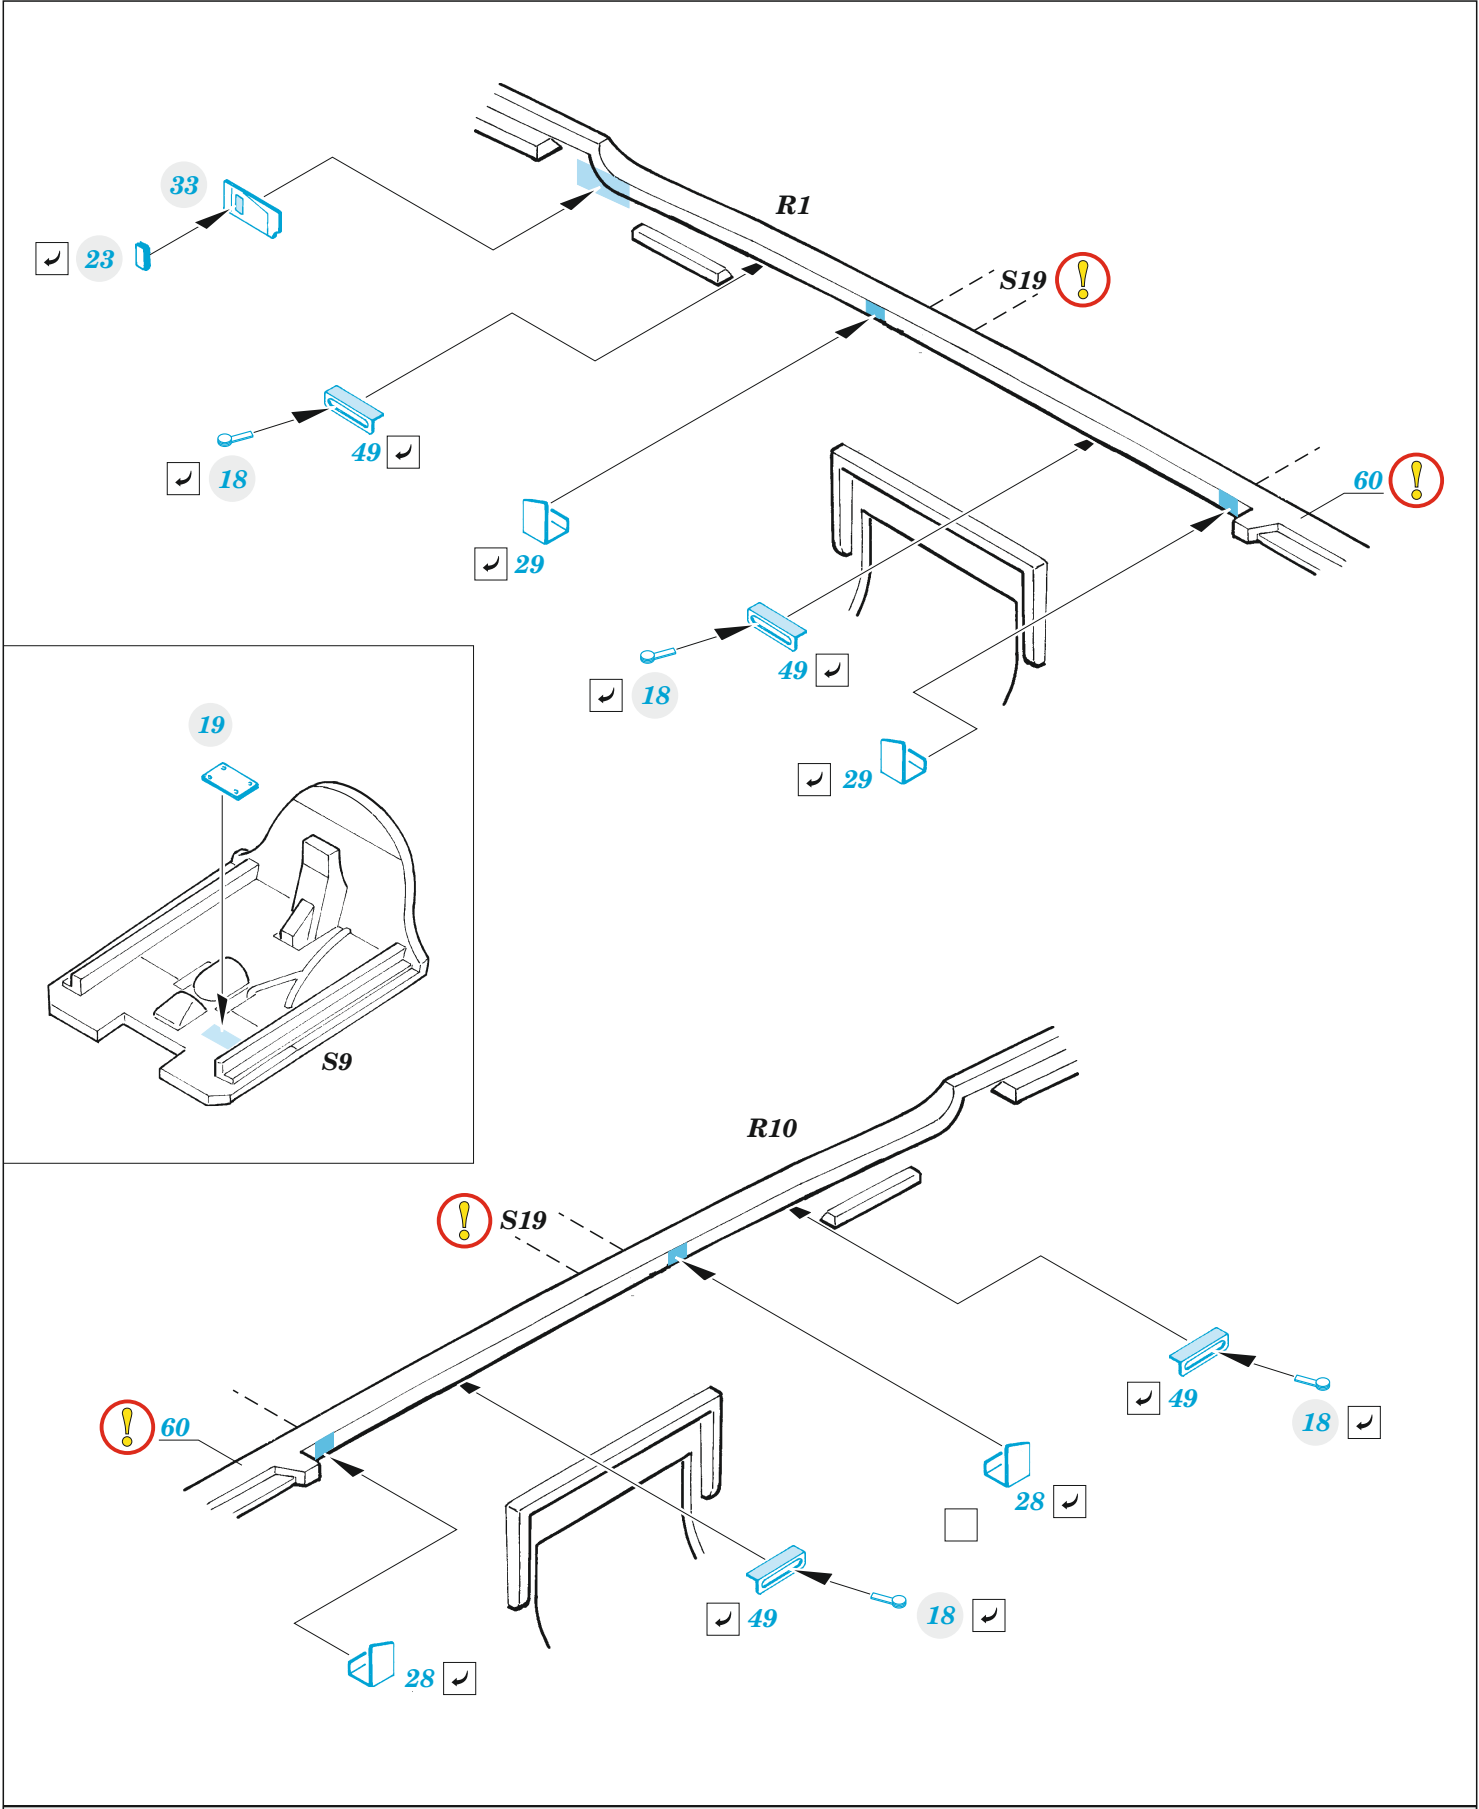

- APPLY EXPRESS MASK AND PAINT BEFORE GLUING
POUŽIT EXPRESS MASK NABARVIT PŘED SLEPENÍM
- SYMMETRICAL ASSEMBLY
SYMETRICKÁ MONTÁŽ
- REMOVE
ODSTRANIT
- GRIND
OBROUSIT
- DRILL HOLE
VRTAT OTVOR
- BEND
OHNOUT
- OPTION
VOLBA
- REPLACE
NAHRADIT
- 1** COLORED ETCHED PARTS
LEPTANÉ BAREVNÉ DÍLY
- 1** ETCHED PARTS
LEPTANÉ NEBAREVNÉ DÍLY
- 1** ORIGINAL KIT PARTS
PŮVODNÍ DÍLY STAVEBNICE

ORIGINAL KIT PARTS PŮVODNÍ DÍLY STAVEBNICE	PHOTO-ETCHED PARTS LEPTANÉ DÍLY	PARTS TO BE REMOVED DÍLY K ODSTRANĚNÍ	FILL TMELIT
---	------------------------------------	--	----------------

 22 ✓	 24 ✓	 21 ✓
 50 ✓	 23 ✓	