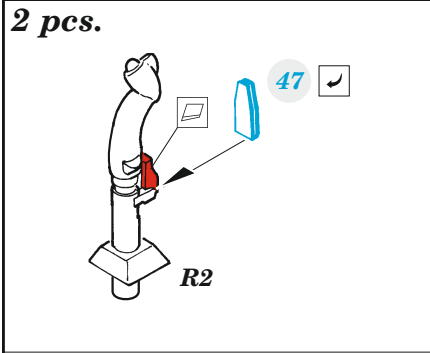

- APPLY EXPRESS MASK AND PAINT BEFORE GLUING
POUŽIT EXPRESS MASK NABARVIT PŘED SLEPENÍM
- SYMMETRICAL ASSEMBLY
SYMETRICKÁ MONTÁŽ
- REMOVE
ODSTRANIT
- GRIND
OBROUSIT
- DRILL HOLE
VRTAT OTVOR
- BEND
OHNOUT
- OPTION
VOLBA
- REPLACE
NAHRADIT
- 1** COLORED ETCHED PARTS
LEPTANÉ BAREVNÉ DÍLY
- 1** ETCHED PARTS
LEPTANÉ NEBAREVNÉ DÍLY
- 1** ORIGINAL KIT PARTS
PŮVODNÍ DÍLY STAVEBNICE

ORIGINAL KIT PARTS PŮVODNÍ DÍLY STAVEBNICE	PHOTO-ETCHED PARTS LEPTANÉ DÍLY	PARTS TO BE REMOVED DÍLY K ODSTRANĚNÍ	FILL TMELIT
---	------------------------------------	--	----------------

 22 ✓	 24 ✓	 21 ✓
 50 ✓	 23 ✓	