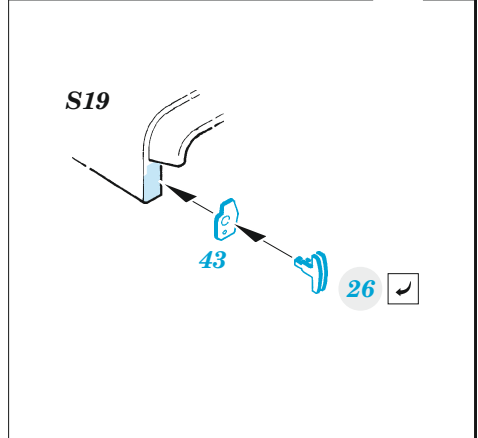

- APPLY EXPRESS MASK AND PAINT BEFORE GLUING
POUŽIT EXPRESS MASK NABARVIT PŘED SLEPENÍM
- SYMMETRICAL ASSEMBLY
SYMETRICKÁ MONTÁŽ
- REMOVE
ODSTRANIT
- GRIND
OBROUSIT
- DRILL HOLE
VRTAT OTVOR
- BEND
OHNOUT
- OPTION
VOLBA
- REPLACE
NAHRADIT
- 1** COLORED ETCHED PARTS
LEPTANÉ BAREVNÉ DÍLY
- 1** ETCHED PARTS
LEPTANÉ NEBAREVNÉ DÍLY
- 1** ORIGINAL KIT PARTS
PŮVODNÍ DÍLY STAVEBNICE

ORIGINAL KIT PARTS PŮVODNÍ DÍLY STAVEBNICE	PHOTO-ETCHED PARTS LEPTANÉ DÍLY	PARTS TO BE REMOVED DÍLY K ODSTRANĚNÍ	FILL TMELIT
---	------------------------------------	--	----------------

 22 ✓	 24 ✓	 21 ✓
 50 ✓	 23 ✓	