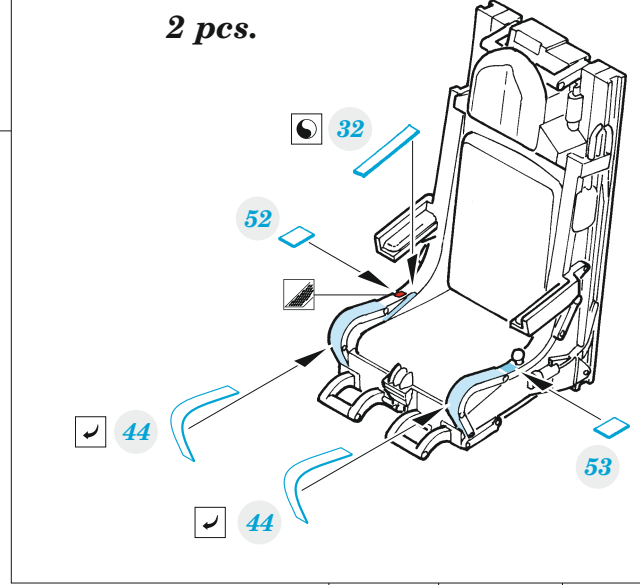

- APPLY EXPRESS MASK AND PAINT BEFORE GLUING
POUŽIT EXPRESS MASK NABARVIT PŘED SLEPENÍM
- SYMMETRICAL ASSEMBLY
SYMETRICKÁ MONTÁŽ
- REMOVE
ODSTRANIT
- GRIND
OBROUSIT
- DRILL HOLE
VRTAT OTVOR
- BEND
OHNOUT
- OPTION
VOLBA
- REPLACE
NAHRADIT
- 1** COLORED ETCHED PARTS
LEPTANÉ BAREVNÉ DÍLY
- 1** ETCHED PARTS
LEPTANÉ NEBAREVNÉ DÍLY
- 1** ORIGINAL KIT PARTS
PŮVODNÍ DÍLY STAVEBNICE

ORIGINAL KIT PARTS PŮVODNÍ DÍLY STAVEBNICE	PHOTO-ETCHED PARTS LEPTANÉ DÍLY	PARTS TO BE REMOVED DÍLY K ODSTRANĚNÍ	FILL TMELIT
---	------------------------------------	--	----------------

 22 ✓	 24 ✓	 21 ✓
 50 ✓	 23 ✓	