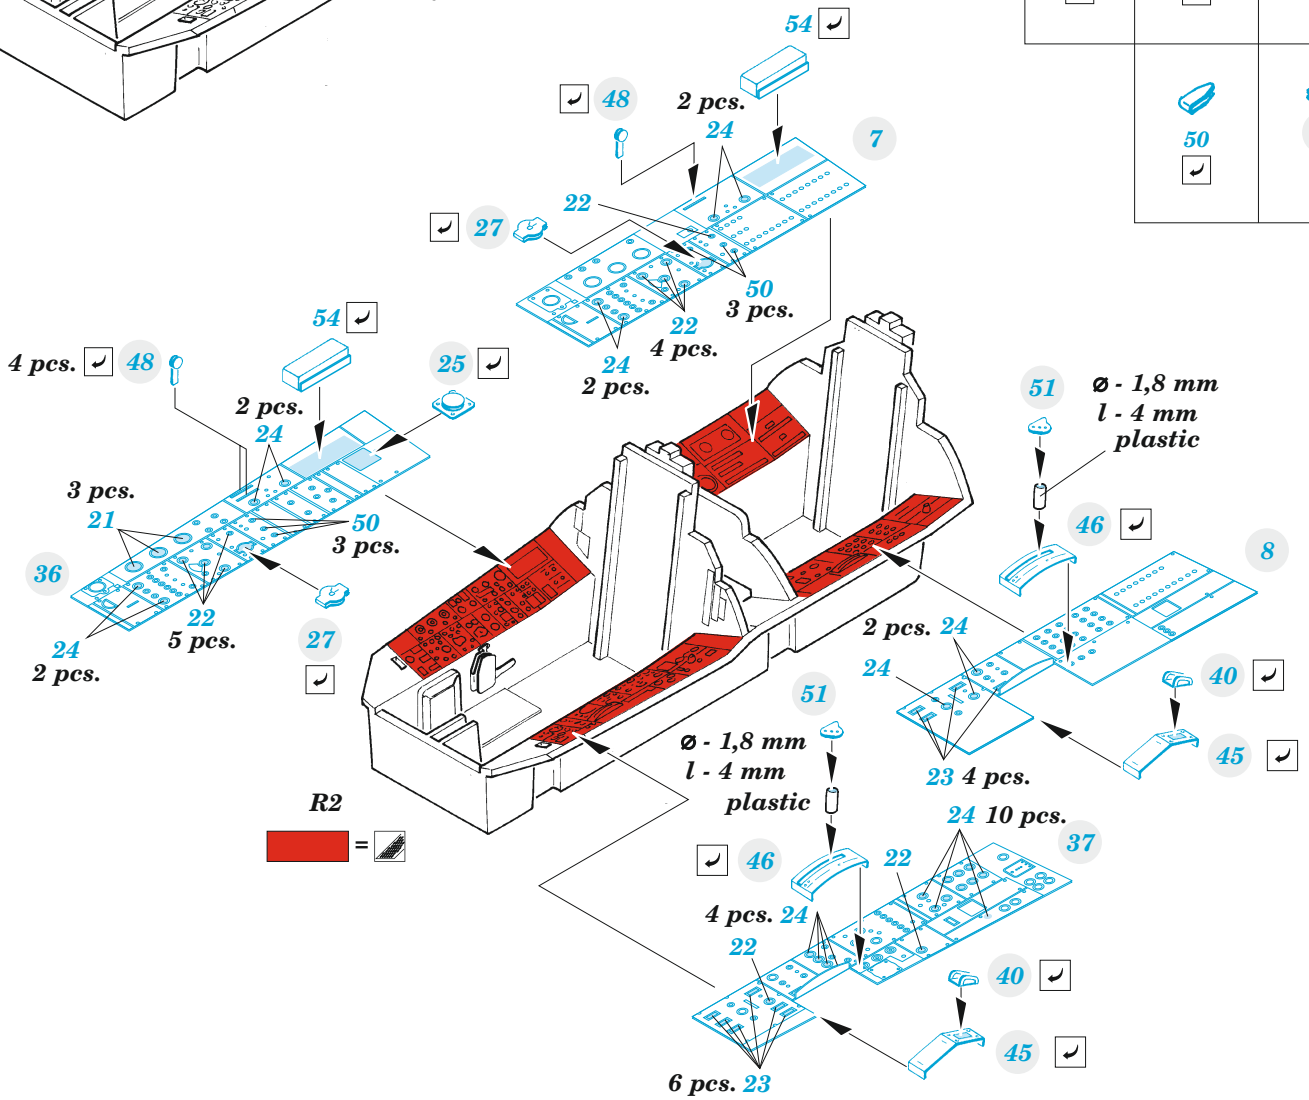

- APPLY EXPRESS MASK AND PAINT BEFORE GLUING
POUŽIT EXPRESS MASK NABARVIT PŘED SLEPENÍM
- SYMMETRICAL ASSEMBLY
SYMETRICKÁ MONTÁŽ
- REMOVE
ODSTRANIT
- GRIND
OBROUSIT
- DRILL HOLE
VRTAT OTVOR
- BEND
OHNOUT
- OPTION
VOLBA
- REPLACE
NAHRADIT
- 1** COLORED ETCHED PARTS
LEPTANÉ BAREVNÉ DÍLY
- 1** ETCHED PARTS
LEPTANÉ NEBAREVNÉ DÍLY
- 1** ORIGINAL KIT PARTS
PŮVODNÍ DÍLY STAVEBNICE

ORIGINAL KIT PARTS PŮVODNÍ DÍLY STAVEBNICE	PHOTO-ETCHED PARTS LEPTANÉ DÍLY	PARTS TO BE REMOVED DÍLY K ODSTRANĚNÍ	FILL TMELIT
---	------------------------------------	--	----------------

 22 ✓	 24 ✓	 21 ✓
 50 ✓	 23 ✓	