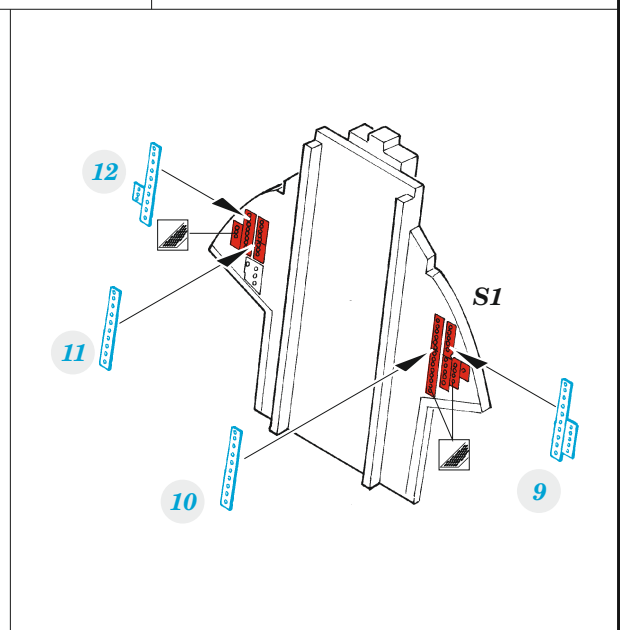

- APPLY EXPRESS MASK AND PAINT BEFORE GLUING
POUŽIT EXPRESS MASK NABARVIT PŘED SLEPENÍM
- SYMMETRICAL ASSEMBLY
SYMETRICKÁ MONTÁŽ
- REMOVE
ODSTRANIT
- GRIND
OBROUSIT
- DRILL HOLE
VRTAT OTVOR
- BEND
OHNOUT
- OPTION
VOLBA
- REPLACE
NAHRADIT
- 1** COLORED ETCHED PARTS
LEPTANÉ BAREVNÉ DÍLY
- 1** ETCHED PARTS
LEPTANÉ NEBAREVNÉ DÍLY
- 1** ORIGINAL KIT PARTS
PŮVODNÍ DÍLY STAVEBNICE

ORIGINAL KIT PARTS PŮVODNÍ DÍLY STAVEBNICE	PHOTO-ETCHED PARTS LEPTANÉ DÍLY	PARTS TO BE REMOVED DÍLY K ODSTRANĚNÍ	FILL TMELIT
---	------------------------------------	--	----------------

 22 ✓	 24 ✓	 21 ✓
 50 ✓	 23 ✓	