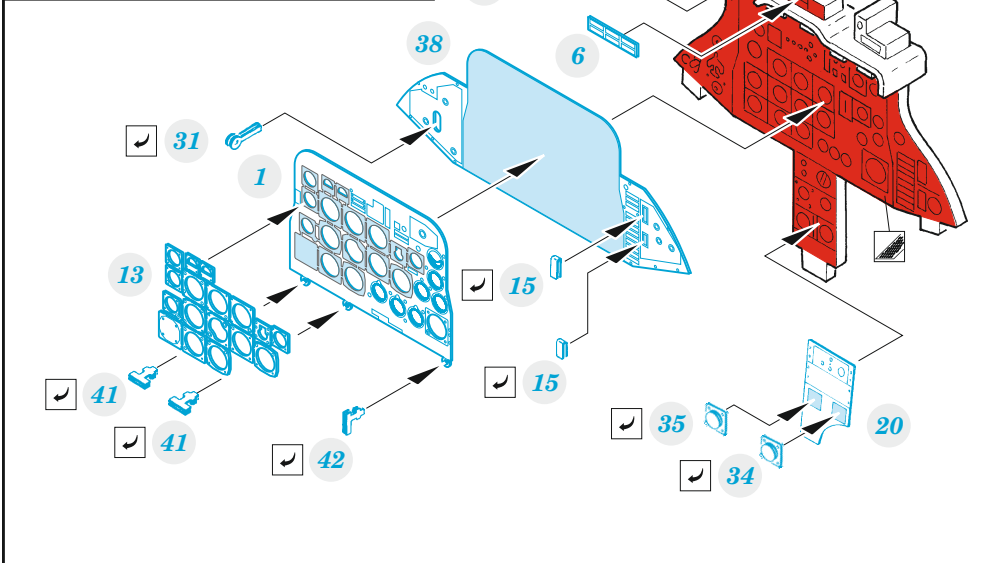

- APPLY EXPRESS MASK AND PAINT BEFORE GLUING
POUŽIT EXPRESS MASK NABARVIT PŘED SLEPENÍM
- SYMMETRICAL ASSEMBLY
SYMETRICKÁ MONTÁŽ
- REMOVE
ODSTRANIT
- GRIND
OBROUSIT
- DRILL HOLE
VRTAT OTVOR
- BEND
OHNOUT
- OPTION
VOLBA
- REPLACE
NAHRADIT
- 1** COLORED ETCHED PARTS
LEPTANÉ BAREVNÉ DÍLY
- 1** ETCHED PARTS
LEPTANÉ NEBAREVNÉ DÍLY
- 1** ORIGINAL KIT PARTS
PŮVODNÍ DÍLY STAVEBNICE

ORIGINAL KIT PARTS PŮVODNÍ DÍLY STAVEBNICE	PHOTO-ETCHED PARTS LEPTANÉ DÍLY	PARTS TO BE REMOVED DÍLY K ODSTRANĚNÍ	FILL TMELIT
---	------------------------------------	--	----------------

 22 ✓	 24 ✓	 21 ✓
 50 ✓	 23 ✓	