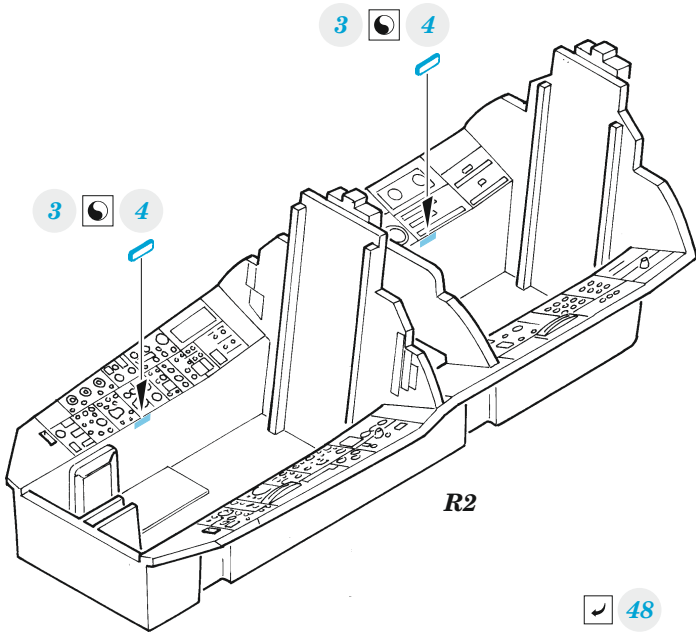

- APPLY EXPRESS MASK AND PAINT BEFORE GLUING
POUŽIT EXPRESS MASK NABARVIT PŘED SLEPENÍM
- SYMMETRICAL ASSEMBLY
SYMETRICKÁ MONTÁŽ
- REMOVE
ODSTRANIT
- GRIND
OBROUSIT
- DRILL HOLE
VRTAT OTVOR
- BEND
OHNOUT
- OPTION
VOLBA
- REPLACE
NAHRADIT
- 1** COLORED ETCHED PARTS
LEPTANÉ BAREVNÉ DÍLY
- 1** ETCHED PARTS
LEPTANÉ NEBAREVNÉ DÍLY
- 1** ORIGINAL KIT PARTS
PŮVODNÍ DÍLY STAVEBNICE

ORIGINAL KIT PARTS PŮVODNÍ DÍLY STAVEBNICE	PHOTO-ETCHED PARTS LEPTANÉ DÍLY	PARTS TO BE REMOVED DÍLY K ODSTRANĚNÍ	FILL TMELIT
---	------------------------------------	--	----------------

 22 ✓	 24 ✓	 21 ✓
 50 ✓	 23 ✓	