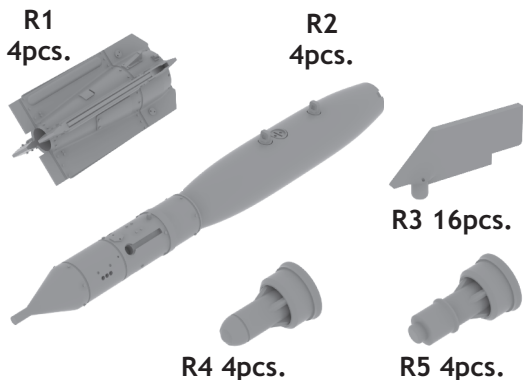

648 155 GBU-12 missile

1/48 scale

COLOURS

GSI Creos (GUNZE)			Mr.METAL COLOR	
AQUEOUS	Mr.COLOR			
H7	C7	BROWN		
H27	C44	TAN		
H52	C38	OLIVE DRAB		
H92	C49	CLEAR ORANGE		

This product contains metal and resin detail parts for upgrading scale plastic models. When selecting this set make sure that it is for the kit mentioned in product name as these sets are made specifically for that kit. When upgrading the model some cutting or corrections may be necessary for parts to fit accurately. **WARNING!** This set contains small and sharp parts. Work carefully in a ventilated and well-lit room. Safety glasses are recommended. This product is not suitable for children below 14 years of age.

Tento výrobek obsahuje leptané a odlévané detaily pro úpravu a vylepšení plastického modelu. Při výběru sady kovových detailů zkontrolujte, zda je určena pro model, který chcete upravit. Model, pro který je sada určena, je uveden u názvu výrobku. Pro přesnou aplikaci kovových a odlévaných dílů může být zapotřebí upravit díly upravovaného modelu. **POZOR!** Sada obsahuje malé ostré díly. Pracujte ve větrané a dobře osvětlené místnosti. Doporučujeme použíti ochranných brýlí. Tento výrobek není vhodný pro děti mladší 14 let.