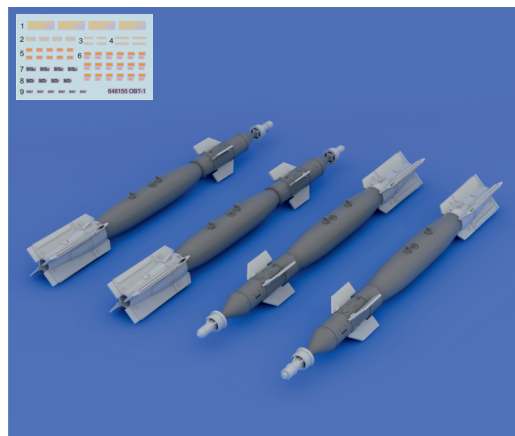

648 155 GBU-12 missile

1/48 scale

COLOURS

GSI Creos (GUNZE)			Mr.METAL COLOR	
AQUEOUS	Mr.COLOR			
H7	C7	BROWN		
H27	C44	TAN		
H52	C38	OLIVE DRAB		
H92	C49	CLEAR ORANGE		

This product contains metal and resin detail parts for upgrading scale plastic models. When selecting this set make sure that it is for the kit mentioned in product name as these sets are made specifically for that kit. When upgrading the model some cutting or corrections may be necessary for parts to fit accurately. **WARNING!** This set contains small and sharp parts. Work carefully in a ventilated and well-lit room. Safety glasses are recommended. This product is not suitable for children below 14 years of age.

Tento výrobek obsahuje leptané a odlévané detaily pro úpravu a vylepšení plastického modelu. Při výběru sady kovových detailů zkontrolujte, zda je určena pro model, který chcete upravit. Model, pro který je sada určena, je uveden u názvu výrobku. Pro přesnou aplikaci kovových a odlévaných dílů může být zapotřebí upravit díly upravovaného modelu. **POZOR!** Sada obsahuje malé ostré díly. Pracujte ve větrané a dobře osvětlené místnosti. Doporučujeme použíti ochranných brýlí. Tento výrobek není vhodný pro děti mladší 14 let.

435 21 Obrnice 170
Czech Republic

www.eduard.com

648 155 GBU-12 missile

1/48

648155 GBU-12 missile

BEST BRASS RESIN AROUND!

REMOVE ODSTRANIT	BEND OHNOUT	SYMMETRICAL ASSEMBLY SYMETRICKÁ MONTÁŽ
GRIND OBROUSIT	OPTION VOLBA	SCRIBE THE PANEL AND HOLES RYTÍ
DRILL HOLE VRTAT OTVOR	REPLACE NAHRADIT	REVERSE SIDE OTOČIT

RELATED PEODUCTS: 49068 Remove Before Flight FABRIC
49009 Remove Before Flight

$\varnothing - 1mm$
 $l - 1mm$

4 pcs.

H 27
C 44
TAN

H 52
C 38
OLIVE DRAB

R5

R4

H 92
C 49
CLEAR ORANGE