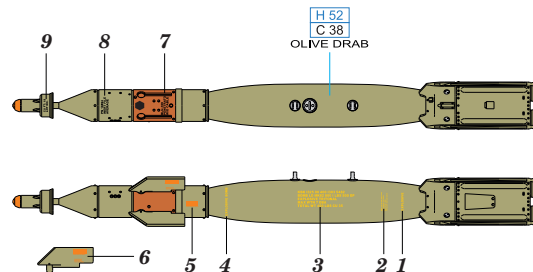

435 21 Obrnice 170
Czech Republic

www.eduard.com

648 155 GBU-12 missile

1/48

648155 GBU-12 missile

BEST BRASS RESIN AROUND!

REMOVE ODSTRANIT	BEND OHNOUT	SYMMETRICAL ASSEMBLY SYMETRICKÁ MONTÁŽ
GRIND OBROUSIT	OPTION VOLBA	SCRIBE THE PANEL AND HOLES RYTÍ
DRILL HOLE VRTAT OTVOR	REPLACE NAHRADIT	REVERSE SIDE OTOČIT

RELATED PEODUCTS: 49068 Remove Before Flight FABRIC
49009 Remove Before Flight

$\varnothing - 1mm$
 $l - 1mm$

4 pcs.

H 27
C 44
TAN

H 52
C 38
OLIVE DRAB

R5

R4

H 92
C 49
CLEAR ORANGE