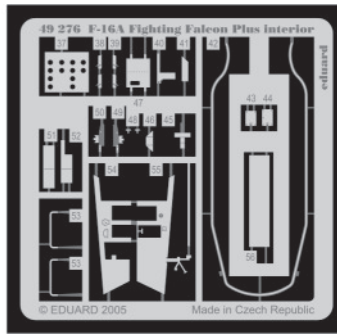

# F-16A Fighting Falcon Plus interior

eduard

49 276

1/48 scale detail set for Hasegawa kit • sada detailů pro model Hasegawa 1/48

-  SYMETRICAL ASSEMBLY  
SYMETRICKÁ MONTÁŽ
-  REMOVE  
ODSTRANIT
-  BEND  
OHNOUT
-  REPLACE  
NAHRADIT
-  GRIND  
OBROUSIT
-  OPTION  
VOLBA

 ORIGINAL KIT PARTS  
PŮVODNÍ DÍLY STAVEBNICE

 PHOTO-ETCHED PARTS  
LEPTANÉ DÍLY

 PARTS TO BE REMOVED  
DÍLY K ODSTRANĚNÍ

 FILL  
TMELIT