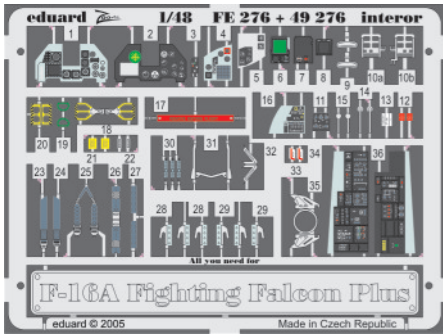

# F-16A Fighting Falcon Plus interior

eduard

49 276

1/48 scale detail set for Hasegawa kit • sada detailů pro model Hasegawa 1/48

-  SYMETRICAL ASSEMBLY  
SYMETRICKÁ MONTÁŽ
-  REMOVE  
ODSTRANIT
-  BEND  
OHNOUT
-  REPLACE  
NAHRADIT
-  GRIND  
OBROUSIT
-  OPTION  
VOLBA

 ORIGINAL KIT PARTS  
PŮVODNÍ DÍLY STAVEBNICE

 PHOTO-ETCHED PARTS  
LEPTANÉ DÍLY

 PARTS TO BE REMOVED  
DÍLY K ODSTRANĚNÍ

 FILL  
TMELIT