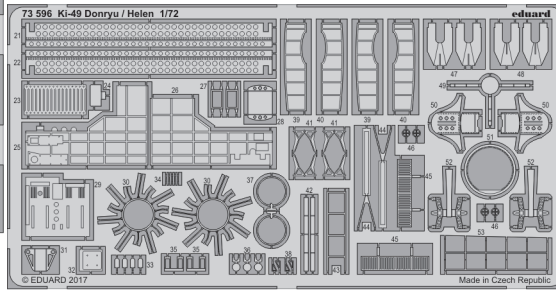

# Ki-49 Donryu / Helen 1/72

eduard

73 596

detail set for 1/72 HASEGAWA kit • sada detailů pro stavebnici 1/72 HASEGAWA

- APPLY EXPRESS MASK AND PAINT BEFORE GLUING  
POUŽIT EXPRESS MASK NABARVIT PŘED SLEPENÍM
- SYMMETRICAL ASSEMBLY  
SYMETRICKÁ MONTÁŽ
- REMOVE  
ODSTRANIT
- GRIND  
OBROUSIT
- DRILL HOLE  
VRTAT OTVOR
- BEND  
OHNOUT
- OPTION  
VOLBA
- REPLACE  
NAHRADIT
- 1** COLORED ETCHED PARTS  
LEPTANÉ BAREVNÉ DÍLY
- 1** ETCHED PARTS  
LEPTANÉ NEBAREVNÉ DÍLY
- 1** ORIGINAL KIT PARTS  
PŮVODNÍ DÍLY STAVEBNICE

ORIGINAL KIT PARTS  
PŮVODNÍ DÍLY STAVEBNICE

PHOTO-ETCHED PARTS  
LEPTANÉ DÍLY

PARTS TO BE REMOVED  
DÍLY K ODSTRANĚNÍ

FILL  
TMELIT