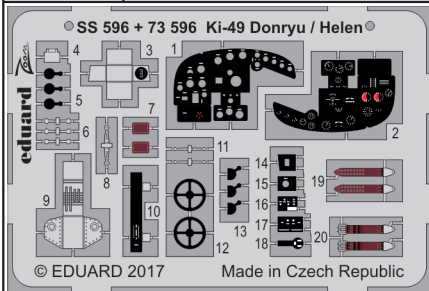

# Ki-49 Donryu / Helen 1/72

eduard

73 596

detail set for 1/72 HASEGAWA kit • sada detailů pro stavebnici 1/72 HASEGAWA

- APPLY EXPRESS MASK AND PAINT BEFORE GLUING  
POUŽIT EXPRESS MASK NABARVIT PŘED SLEPENÍM
- SYMMETRICAL ASSEMBLY  
SYMETRICKÁ MONTÁŽ
- REMOVE  
ODSTRANIT
- GRIND  
OBROUSIT
- DRILL HOLE  
VRTAT OTVOR
- BEND  
OHNOUT
- OPTION  
VOLBA
- REPLACE  
NAHRADIT
- 1** COLORED ETCHED PARTS  
LEPTANÉ BAREVNÉ DÍLY
- 1** ETCHED PARTS  
LEPTANÉ NEBAREVNÉ DÍLY
- 1** ORIGINAL KIT PARTS  
PŮVODNÍ DÍLY STAVEBNICE

ORIGINAL KIT PARTS  
PŮVODNÍ DÍLY STAVEBNICE

PHOTO-ETCHED PARTS  
LEPTANÉ DÍLY

PARTS TO BE REMOVED  
DÍLY K ODSTRANĚNÍ

FILL  
TMELIT