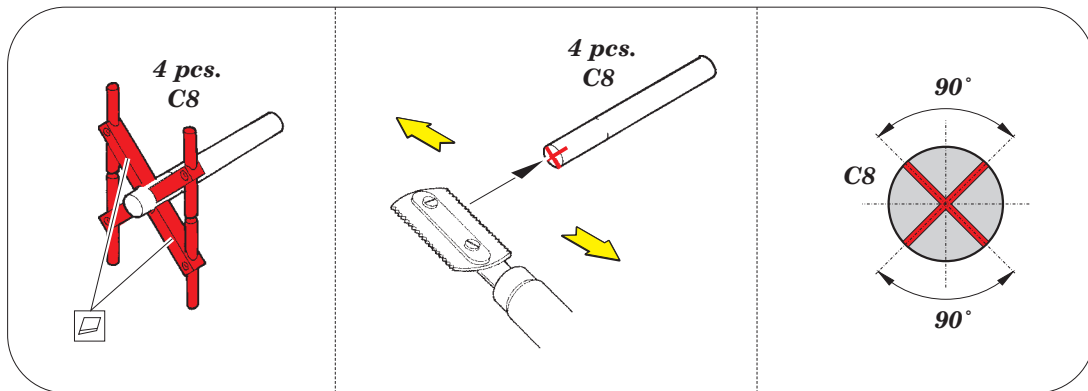

# Do 215B-5 Nightfighter radar antennas

eduard

48 868

detail set for 1/48 ICM No. 48242 kit • sada detailů pro stavebnici 1/48 ICM No. 48242

- APPLY EXPRESS MASK AND PAINT BEFORE GLUING  
POUŽIT EXPRESS MASK NABARVIT PŘED SLEPENÍM
- SYMMETRICAL ASSEMBLY  
SYMETRICKÁ MONTÁŽ
- REMOVE  
ODSTRANIT
- GRIND  
OBROUSIT
- DRILL HOLE  
VRTÁT OTVOR
- BEND  
OHNOUT
- OPTION  
VOLBA
- REPLACE  
NAHRADIT
- 1** COLORED ETCHED PARTS  
LEPTANÉ BAREVNÉ DÍLY
- 1** ETCHED PARTS  
LEPTANÉ NEBAREVNÉ DÍLY
- 1** ORIGINAL KIT PARTS  
PŮVODNÍ DÍLY STAVEBNICE

ORIGINAL KIT PARTS  
PŮVODNÍ DÍLY STAVEBNICE

PHOTO-ETCHED PARTS  
LEPTANÉ DÍLY

PARTS TO BE REMOVED  
DÍLY K ODSTRANĚNÍ

FILL  
TMELIT

**Related products: 48 867 Do 215B-5 Nightfighter landing flaps**

**Related products: FE 745 + 49 745 Do 215B-5 Nightfighter**