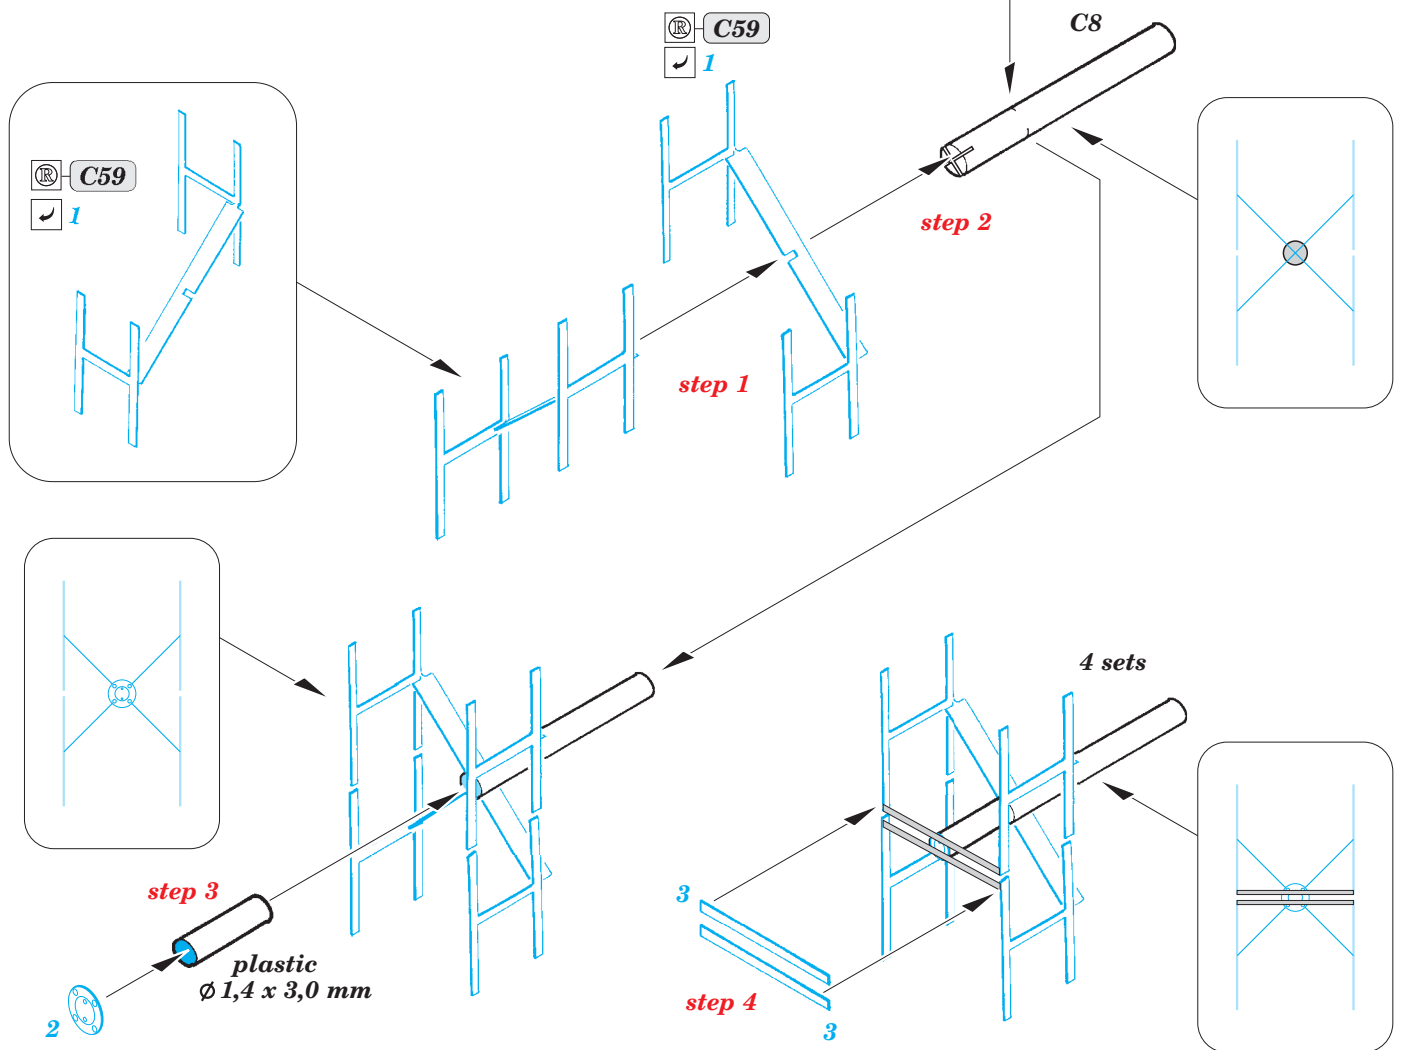

# Do 215B-5 Nightfighter radar antennas

eduard

48 868

detail set for 1/48 ICM No. 48242 kit • sada detailů pro stavebnici 1/48 ICM No. 48242

- APPLY EXPRESS MASK AND PAINT BEFORE GLUING  
POUŽIT EXPRESS MASK NABARVIT PŘED SLEPENÍM
- SYMMETRICAL ASSEMBLY  
SYMETRICKÁ MONTÁŽ
- REMOVE  
ODSTRANIT
- GRIND  
OBROUSIT
- DRILL HOLE  
VRTÁT OTVOR
- BEND  
OHNOUT
- OPTION  
VOLBA
- REPLACE  
NAHRADIT
- 1** COLORED ETCHED PARTS  
LEPTANÉ BAREVNÉ DÍLY
- 1** ETCHED PARTS  
LEPTANÉ NEBAREVNÉ DÍLY
- 1** ORIGINAL KIT PARTS  
PŮVODNÍ DÍLY STAVEBNICE

ORIGINAL KIT PARTS  
PŮVODNÍ DÍLY STAVEBNICE

PHOTO-ETCHED PARTS  
LEPTANÉ DÍLY

PARTS TO BE REMOVED  
DÍLY K ODSTRANĚNÍ

FILL  
TMELIT

**Related products: 48 867 Do 215B-5 Nightfighter landing flaps**

**Related products: FE 745 + 49 745 Do 215B-5 Nightfighter**