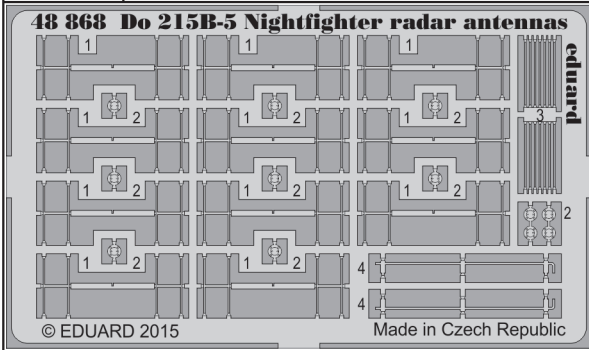

# Do 215B-5 Nightfighter radar antennas

eduard

48 868

detail set for 1/48 ICM No. 48242 kit • sada detailů pro stavebnici 1/48 ICM No. 48242

- APPLY EXPRESS MASK AND PAINT BEFORE GLUING  
POUŽIT EXPRESS MASK NABARVIT PŘED SLEPENÍM
- SYMMETRICAL ASSEMBLY  
SYMETRICKÁ MONTÁŽ
- REMOVE  
ODSTRANIT
- GRIND  
OBROUSIT
- DRILL HOLE  
VRTÁT OTVOR
- BEND  
OHNOUT
- OPTION  
VOLBA
- REPLACE  
NAHRADIT
- 1** COLORED ETCHED PARTS  
LEPTANÉ BAREVNÉ DÍLY
- 1** ETCHED PARTS  
LEPTANÉ NEBAREVNÉ DÍLY
- 1** ORIGINAL KIT PARTS  
PŮVODNÍ DÍLY STAVEBNICE

ORIGINAL KIT PARTS  
PŮVODNÍ DÍLY STAVEBNICE

PHOTO-ETCHED PARTS  
LEPTANÉ DÍLY

PARTS TO BE REMOVED  
DÍLY K ODSTRANĚNÍ

FILL  
TMELIT

**Related products: 48 867 Do 215B-5 Nightfighter landing flaps**

**Related products: FE 745 + 49 745 Do 215B-5 Nightfighter**