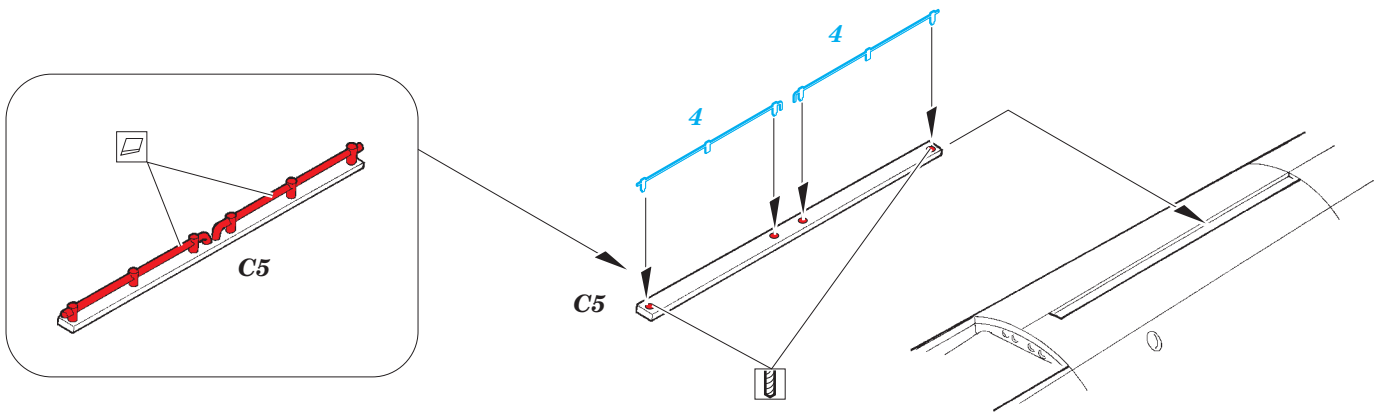

# Do 215B-5 Nightfighter radar antennas

eduard

48 868

detail set for 1/48 ICM No. 48242 kit • sada detailů pro stavebnici 1/48 ICM No. 48242

- APPLY EXPRESS MASK AND PAINT BEFORE GLUING  
POUŽIT EXPRESS MASK NABARVIT PŘED SLEPENÍM
- SYMMETRICAL ASSEMBLY  
SYMETRICKÁ MONTÁŽ
- REMOVE  
ODSTRANIT
- GRIND  
OBROUSIT
- DRILL HOLE  
VRTÁT OTVOR
- BEND  
OHNOUT
- OPTION  
VOLBA
- REPLACE  
NAHRADIT
- 1** COLORED ETCHED PARTS  
LEPTANÉ BAREVNÉ DÍLY
- 1** ETCHED PARTS  
LEPTANÉ NEBAREVNÉ DÍLY
- 1** ORIGINAL KIT PARTS  
PŮVODNÍ DÍLY STAVEBNICE

ORIGINAL KIT PARTS  
PŮVODNÍ DÍLY STAVEBNICE

PHOTO-ETCHED PARTS  
LEPTANÉ DÍLY

PARTS TO BE REMOVED  
DÍLY K ODSTRANĚNÍ

FILL  
TMELIT

**Related products: 48 867 Do 215B-5 Nightfighter landing flaps**

**Related products: FE 745 + 49 745 Do 215B-5 Nightfighter**