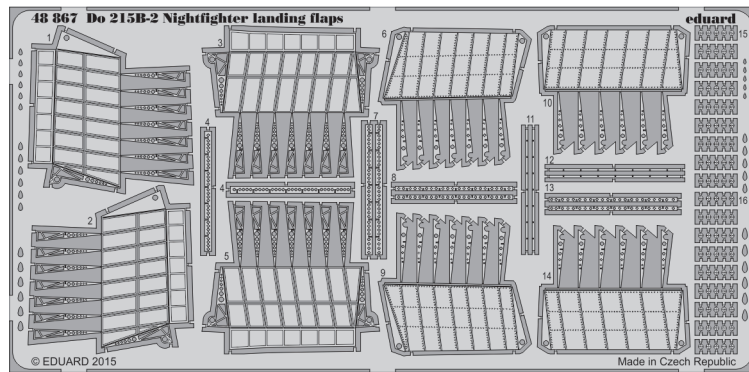

# Do 215B-5 Nightfighter radar antennas

eduard

48 868

detail set for 1/48 ICM No. 48242 kit • sada detailů pro stavebnici 1/48 ICM No. 48242

- APPLY EXPRESS MASK AND PAINT BEFORE GLUING  
POUŽIT EXPRESS MASK NABARVIT PŘED SLEPENÍM
- SYMMETRICAL ASSEMBLY  
SYMETRICKÁ MONTÁŽ
- REMOVE  
ODSTRANIT
- GRIND  
OBROUSIT
- DRILL HOLE  
VRTÁT OTVOR
- BEND  
OHNOUT
- OPTION  
VOLBA
- REPLACE  
NAHRADIT
- 1** COLORED ETCHED PARTS  
LEPTANÉ BAREVNÉ DÍLY
- 1** ETCHED PARTS  
LEPTANÉ NEBAREVNÉ DÍLY
- 1** ORIGINAL KIT PARTS  
PŮVODNÍ DÍLY STAVEBNICE

ORIGINAL KIT PARTS  
PŮVODNÍ DÍLY STAVEBNICE

PHOTO-ETCHED PARTS  
LEPTANÉ DÍLY

PARTS TO BE REMOVED  
DÍLY K ODSTRANĚNÍ

FILL  
TMELIT

**Related products: 48 867 Do 215B-5 Nightfighter landing flaps**

**Related products: FE 745 + 49 745 Do 215B-5 Nightfighter**