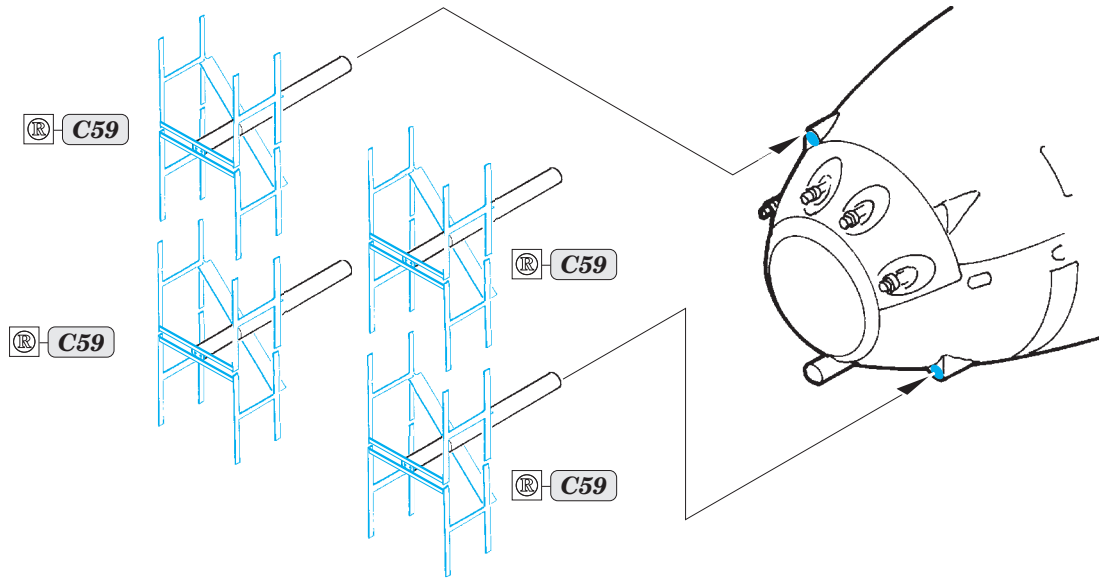

# Do 215B-5 Nightfighter radar antennas

eduard

48 868

detail set for 1/48 ICM No. 48242 kit • sada detailů pro stavebnici 1/48 ICM No. 48242

- APPLY EXPRESS MASK AND PAINT BEFORE GLUING  
POUŽIT EXPRESS MASK NABARVIT PŘED SLEPENÍM
- SYMMETRICAL ASSEMBLY  
SYMETRICKÁ MONTÁŽ
- REMOVE  
ODSTRANIT
- GRIND  
OBROUSIT
- DRILL HOLE  
VRTÁT OTVOR
- BEND  
OHNOUT
- OPTION  
VOLBA
- REPLACE  
NAHRADIT
- 1** COLORED ETCHED PARTS  
LEPTANÉ BAREVNÉ DÍLY
- 1** ETCHED PARTS  
LEPTANÉ NEBAREVNÉ DÍLY
- 1** ORIGINAL KIT PARTS  
PŮVODNÍ DÍLY STAVEBNICE

ORIGINAL KIT PARTS  
PŮVODNÍ DÍLY STAVEBNICE

PHOTO-ETCHED PARTS  
LEPTANÉ DÍLY

PARTS TO BE REMOVED  
DÍLY K ODSTRANĚNÍ

FILL  
TMELIT

**Related products: 48 867 Do 215B-5 Nightfighter landing flaps**

**Related products: FE 745 + 49 745 Do 215B-5 Nightfighter**