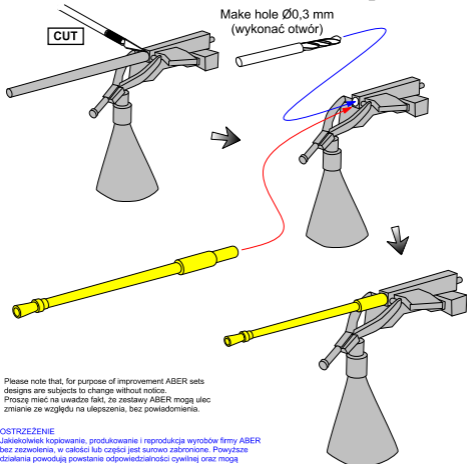

WARNING

Any unauthorized copying, producing and reproducing of ABER company products, or any part thereof, is strictly prohibited and any such action establishes liability for a civil action and may give rise to criminal prosecution.

Use Cyanoacryl glue
(Kleić klejami
cyjanoakrylowymi)