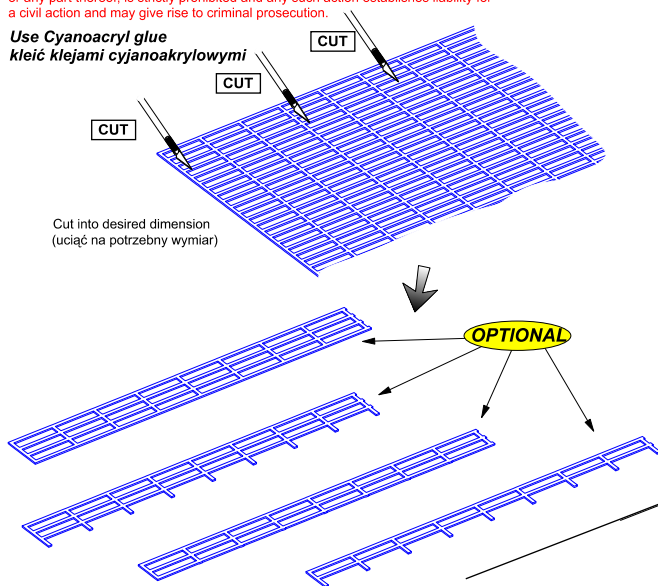

WARNING

Use **Cyanoacryl glue**
kleić klejami cyjanoakrylowymi