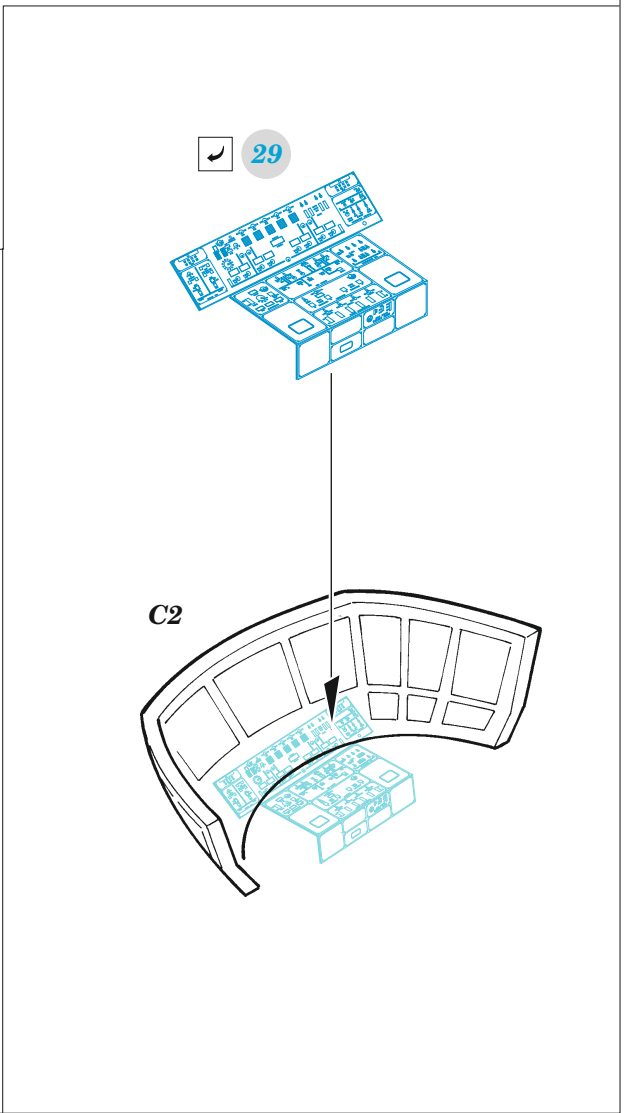

C-130J-30 interior

eduard

73 759

1/72

detail set for 1/72 ZVEZDA kit • sada detailů pro stavebnici 1/72 ZVEZDA

- APPLY EXPRESS MASK AND PAINT BEFORE GLUING
POUŽIT EXPRESS MASK NABARVIT PŘED SLEPENÍM
 - SYMMETRICAL ASSEMBLY
SYMETRICKÁ MONTÁŽ
 - REMOVE
ODSTRANIT
 - GRIND
OBROUSIT
 - DRILL HOLE
VRTAT OTVOR
 - COLORED ETCHED PARTS
LEPTANÉ BAREVNÉ DÍLY
 - ETCHED PARTS
LEPTANÉ NEBAREVNÉ DÍLY
 - ORIGINAL KIT PARTS
PŮVODNÍ DÍLY STAVEBNICE
- BEND
OHNOUT
 - OPTION
VOLBA
 - REPLACE
NAHRADIT

ORIGINAL KIT PARTS
PŮVODNÍ DÍLY STAVEBNICE

PHOTO-ETCHED PARTS
LEPTANÉ DÍLY

PARTS TO BE REMOVED
DÍLY K ODSTRANĚNÍ

FILL
TMELIT

Related products: 73 762 C-130J-30 cargo interior 1/72

Related products: 73 761 C-130J-30 cargo seatbelts 1/72

Related products: 73 760 C-130J-30 cargo floor 1/72

Related products: 72 718 C-130J-30 exterior 1/72