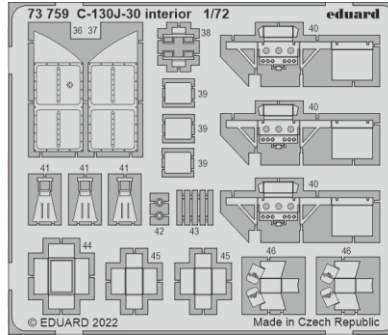

C-130J-30 interior

eduard

73 759

1/72

detail set for 1/72 ZVEZDA kit • sada detailů pro stavebnici 1/72 ZVEZDA

- APPLY EXPRESS MASK AND PAINT BEFORE GLUING
POUŽIT EXPRESS MASK NABARVIT PŘED SLEPENÍM
 - SYMMETRICAL ASSEMBLY
SYMETRICKÁ MONTÁŽ
 - REMOVE
ODSTRANIT
 - GRIND
OBROUSIT
 - DRILL HOLE
VRTAT OTVOR
 - COLORED ETCHED PARTS
LEPTANÉ BAREVNÉ DÍLY
 - ETCHED PARTS
LEPTANÉ NEBAREVNÉ DÍLY
 - ORIGINAL KIT PARTS
PŮVODNÍ DÍLY STAVEBNICE
- BEND
OHNOUT
 - OPTION
VOLBA
 - REPLACE
NAHRADIT

ORIGINAL KIT PARTS
PŮVODNÍ DÍLY STAVEBNICE

PHOTO-ETCHED PARTS
LEPTANÉ DÍLY

PARTS TO BE REMOVED
DÍLY K ODSTRANĚNÍ

FILL
TMELIT

Related products: 73 762 C-130J-30 cargo interior 1/72

Related products: 73 761 C-130J-30 cargo seatbelts 1/72