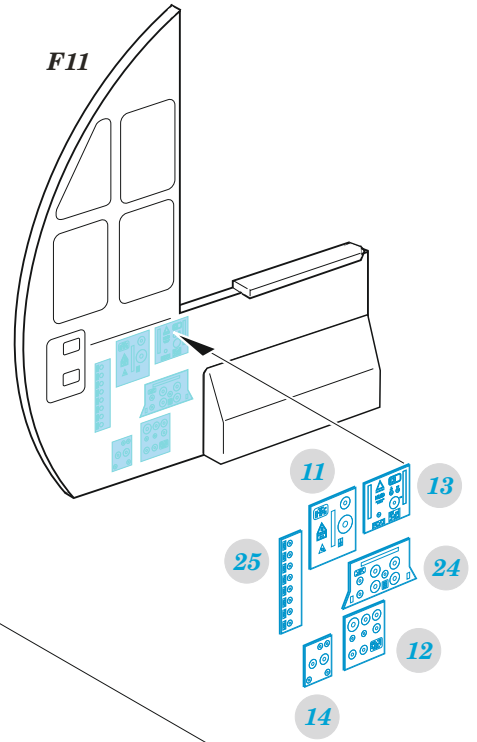

C-130J-30 interior

eduard

73 759

1/72

detail set for 1/72 ZVEZDA kit • sada detailů pro stavebnici 1/72 ZVEZDA

- APPLY EXPRESS MASK AND PAINT BEFORE GLUING
POUŽIT EXPRESS MASK NABARVIT PŘED SLEPENÍM
 - SYMMETRICAL ASSEMBLY
SYMETRICKÁ MONTÁŽ
 - REMOVE
ODSTRANIT
 - GRIND
OBROUSIT
 - DRILL HOLE
VRTAT OTVOR
 - COLORED ETCHED PARTS
LEPTANÉ BAREVNÉ DÍLY
 - ETCHED PARTS
LEPTANÉ NEBAREVNÉ DÍLY
 - ORIGINAL KIT PARTS
PŮVODNÍ DÍLY STAVEBNICE
- BEND
OHNOUT
 - OPTION
VOLBA
 - REPLACE
NAHRADIT

ORIGINAL KIT PARTS
PŮVODNÍ DÍLY STAVEBNICE

PHOTO-ETCHED PARTS
LEPTANÉ DÍLY

PARTS TO BE REMOVED
DÍLY K ODSTRANĚNÍ

FILL
TMELIT

Related products: 73 762 C-130J-30 cargo interior 1/72

Related products: 73 761 C-130J-30 cargo seatbelts 1/72

Related products: 73 760 C-130J-30 cargo floor 1/72

Related products: 72 718 C-130J-30 exterior 1/72