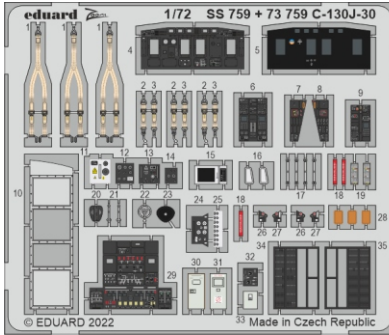

C-130J-30 interior

eduard

73 759

1/72

detail set for 1/72 ZVEZDA kit • sada detailů pro stavebnici 1/72 ZVEZDA

- APPLY EXPRESS MASK AND PAINT BEFORE GLUING
POUŽIT EXPRESS MASK NABARVIT PŘED SLEPENÍM
 - SYMMETRICAL ASSEMBLY
SYMETRICKÁ MONTÁŽ
 - REMOVE
ODSTRANIT
 - GRIND
OBROUSIT
 - DRILL HOLE
VRTAT OTVOR
 - COLORED ETCHED PARTS
LEPTANÉ BAREVNÉ DÍLY
 - ETCHED PARTS
LEPTANÉ NEBAREVNÉ DÍLY
 - ORIGINAL KIT PARTS
PŮVODNÍ DÍLY STAVEBNICE
- BEND
OHNOUT
 - OPTION
VOLBA
 - REPLACE
NAHRADIT

ORIGINAL KIT PARTS
PŮVODNÍ DÍLY STAVEBNICE

PHOTO-ETCHED PARTS
LEPTANÉ DÍLY

PARTS TO BE REMOVED
DÍLY K ODSTRANĚNÍ

FILL
TMELIT

Related products: 73 762 C-130J-30 cargo interior 1/72

Related products: 73 761 C-130J-30 cargo seatbelts 1/72