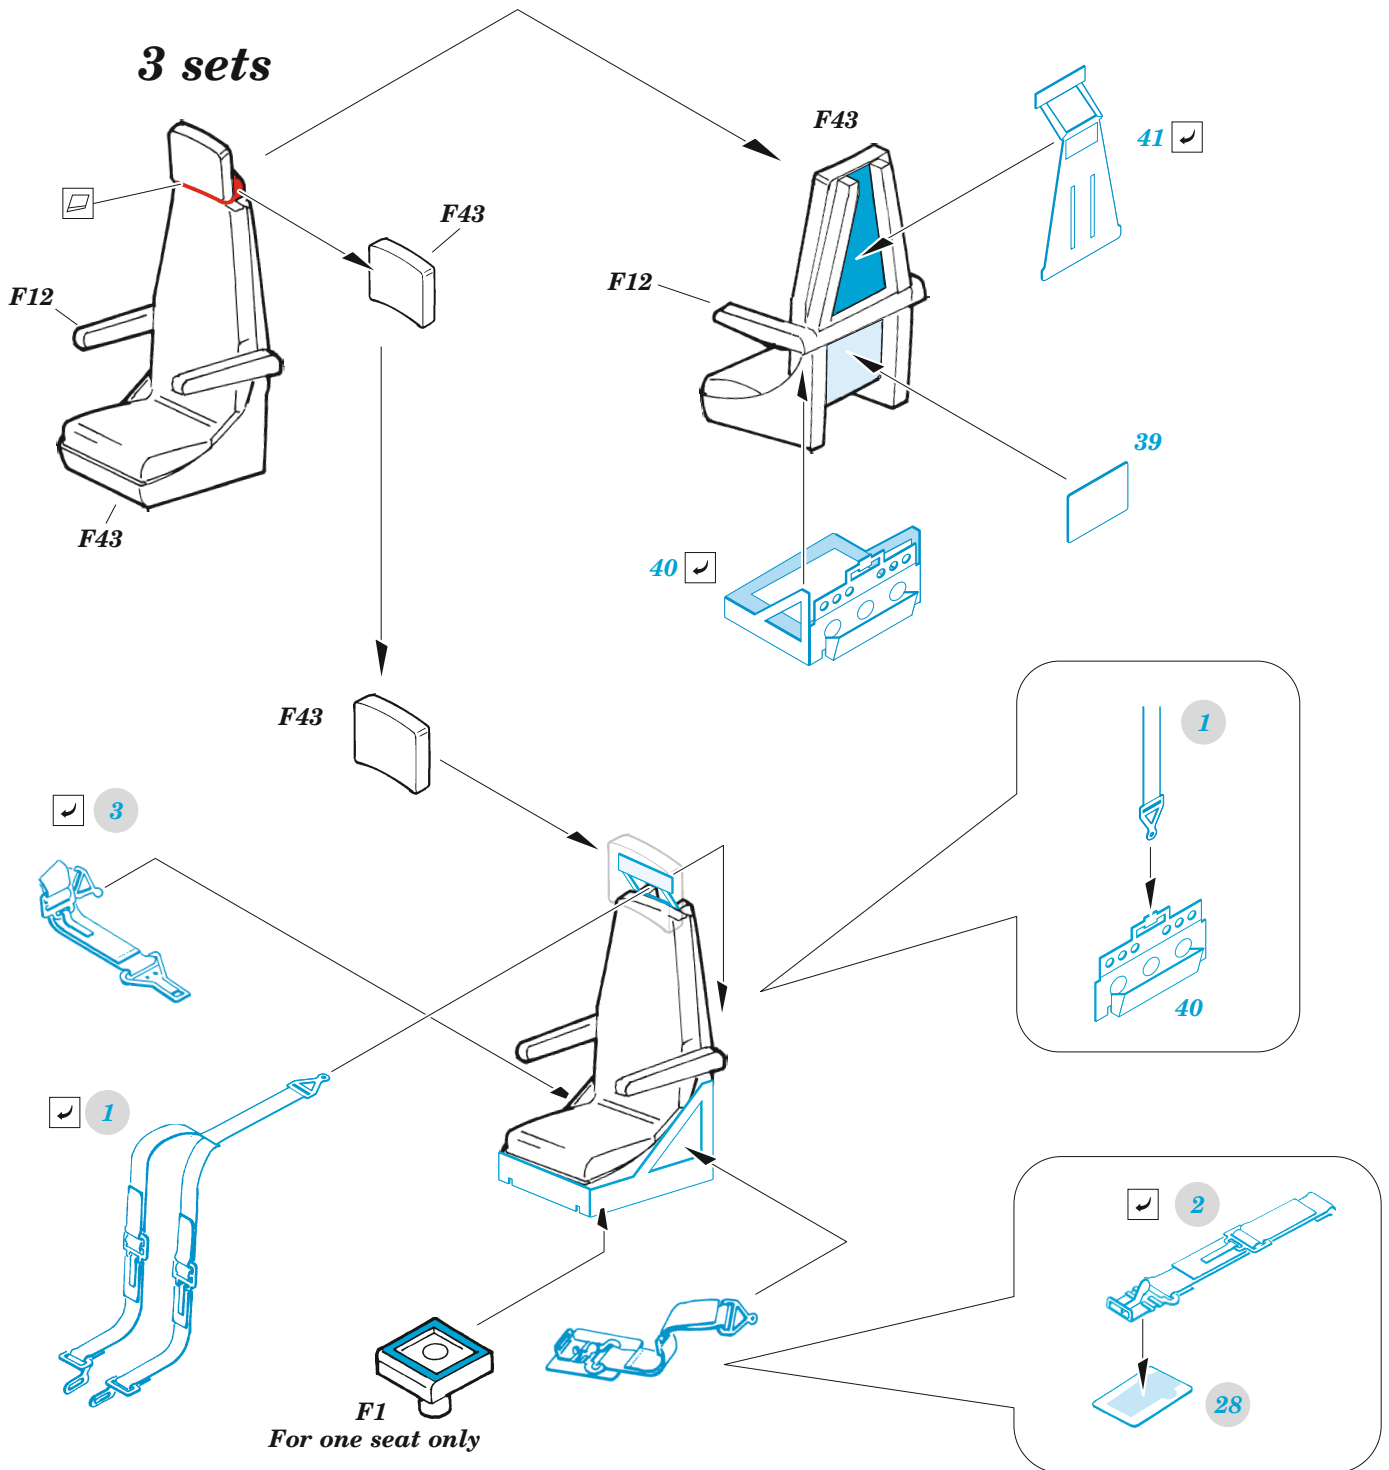

C-130J-30 interior

eduard

73 759

1/72

detail set for 1/72 ZVEZDA kit • sada detailů pro stavebnici 1/72 ZVEZDA

- APPLY EXPRESS MASK AND PAINT BEFORE GLUING
POUŽIT EXPRESS MASK NABARVIT PŘED SLEPENÍM
 - SYMMETRICAL ASSEMBLY
SYMETRICKÁ MONTÁŽ
 - REMOVE
ODSTRANIT
 - GRIND
OBROUSIT
 - DRILL HOLE
VRTAT OTVOR
 - COLORED ETCHED PARTS
LEPTANÉ BAREVNÉ DÍLY
 - ETCHED PARTS
LEPTANÉ NEBAREVNÉ DÍLY
 - ORIGINAL KIT PARTS
PŮVODNÍ DÍLY STAVEBNICE
- BEND
OHNOUT
 - OPTION
VOLBA
 - REPLACE
NAHRADIT

ORIGINAL KIT PARTS
PŮVODNÍ DÍLY STAVEBNICE

PHOTO-ETCHED PARTS
LEPTANÉ DÍLY

PARTS TO BE REMOVED
DÍLY K ODSTRANĚNÍ

FILL
TMELIT

Related products: 73 762 C-130J-30 cargo interior 1/72

Related products: 73 761 C-130J-30 cargo seatbelts 1/72

Related products: 73 760 C-130J-30 cargo floor 1/72

Related products: 72 718 C-130J-30 exterior 1/72