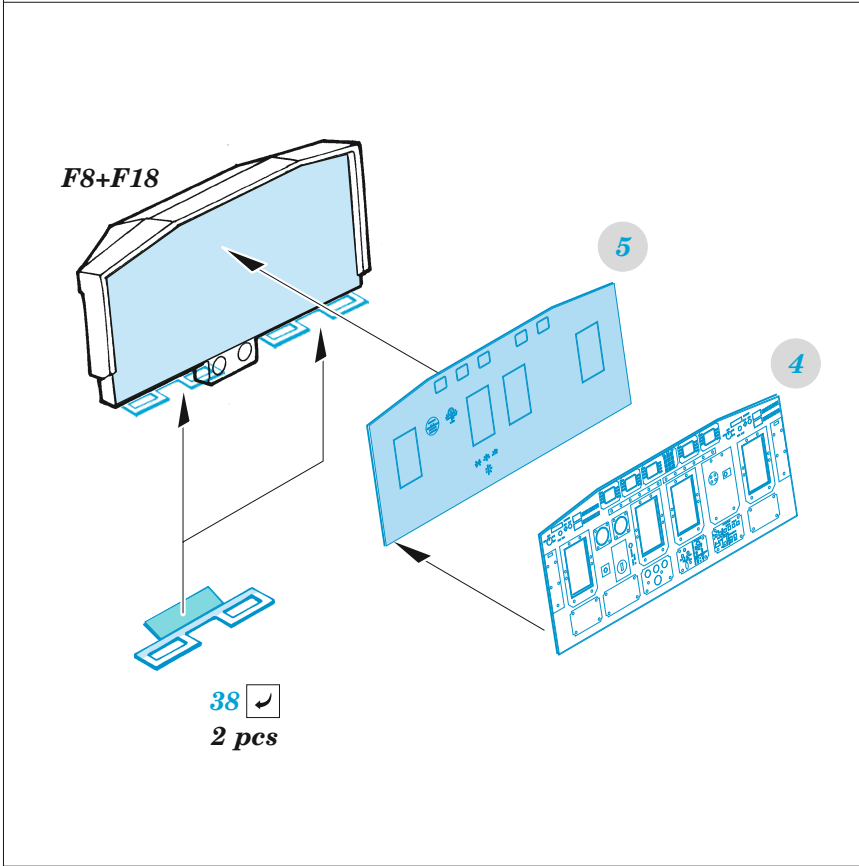

C-130J-30 interior

eduard

73 759

1/72

detail set for 1/72 ZVEZDA kit • sada detailů pro stavebnici 1/72 ZVEZDA

- APPLY EXPRESS MASK AND PAINT BEFORE GLUING
POUŽIT EXPRESS MASK NABARVIT PŘED SLEPENÍM
 - SYMMETRICAL ASSEMBLY
SYMETRICKÁ MONTÁŽ
 - REMOVE
ODSTRANIT
 - GRIND
OBROUSIT
 - DRILL HOLE
VRTAT OTVOR
 - COLORED ETCHED PARTS
LEPTANÉ BAREVNÉ DÍLY
 - ETCHED PARTS
LEPTANÉ NEBAREVNÉ DÍLY
 - ORIGINAL KIT PARTS
PŮVODNÍ DÍLY STAVEBNICE
- BEND
OHNOUT
 - OPTION
VOLBA
 - REPLACE
NAHRADIT

ORIGINAL KIT PARTS
PŮVODNÍ DÍLY STAVEBNICE

PHOTO-ETCHED PARTS
LEPTANÉ DÍLY

PARTS TO BE REMOVED
DÍLY K ODSTRANĚNÍ

FILL
TMELIT

Related products: 73 762 C-130J-30 cargo interior 1/72

Related products: 73 761 C-130J-30 cargo seatbelts 1/72