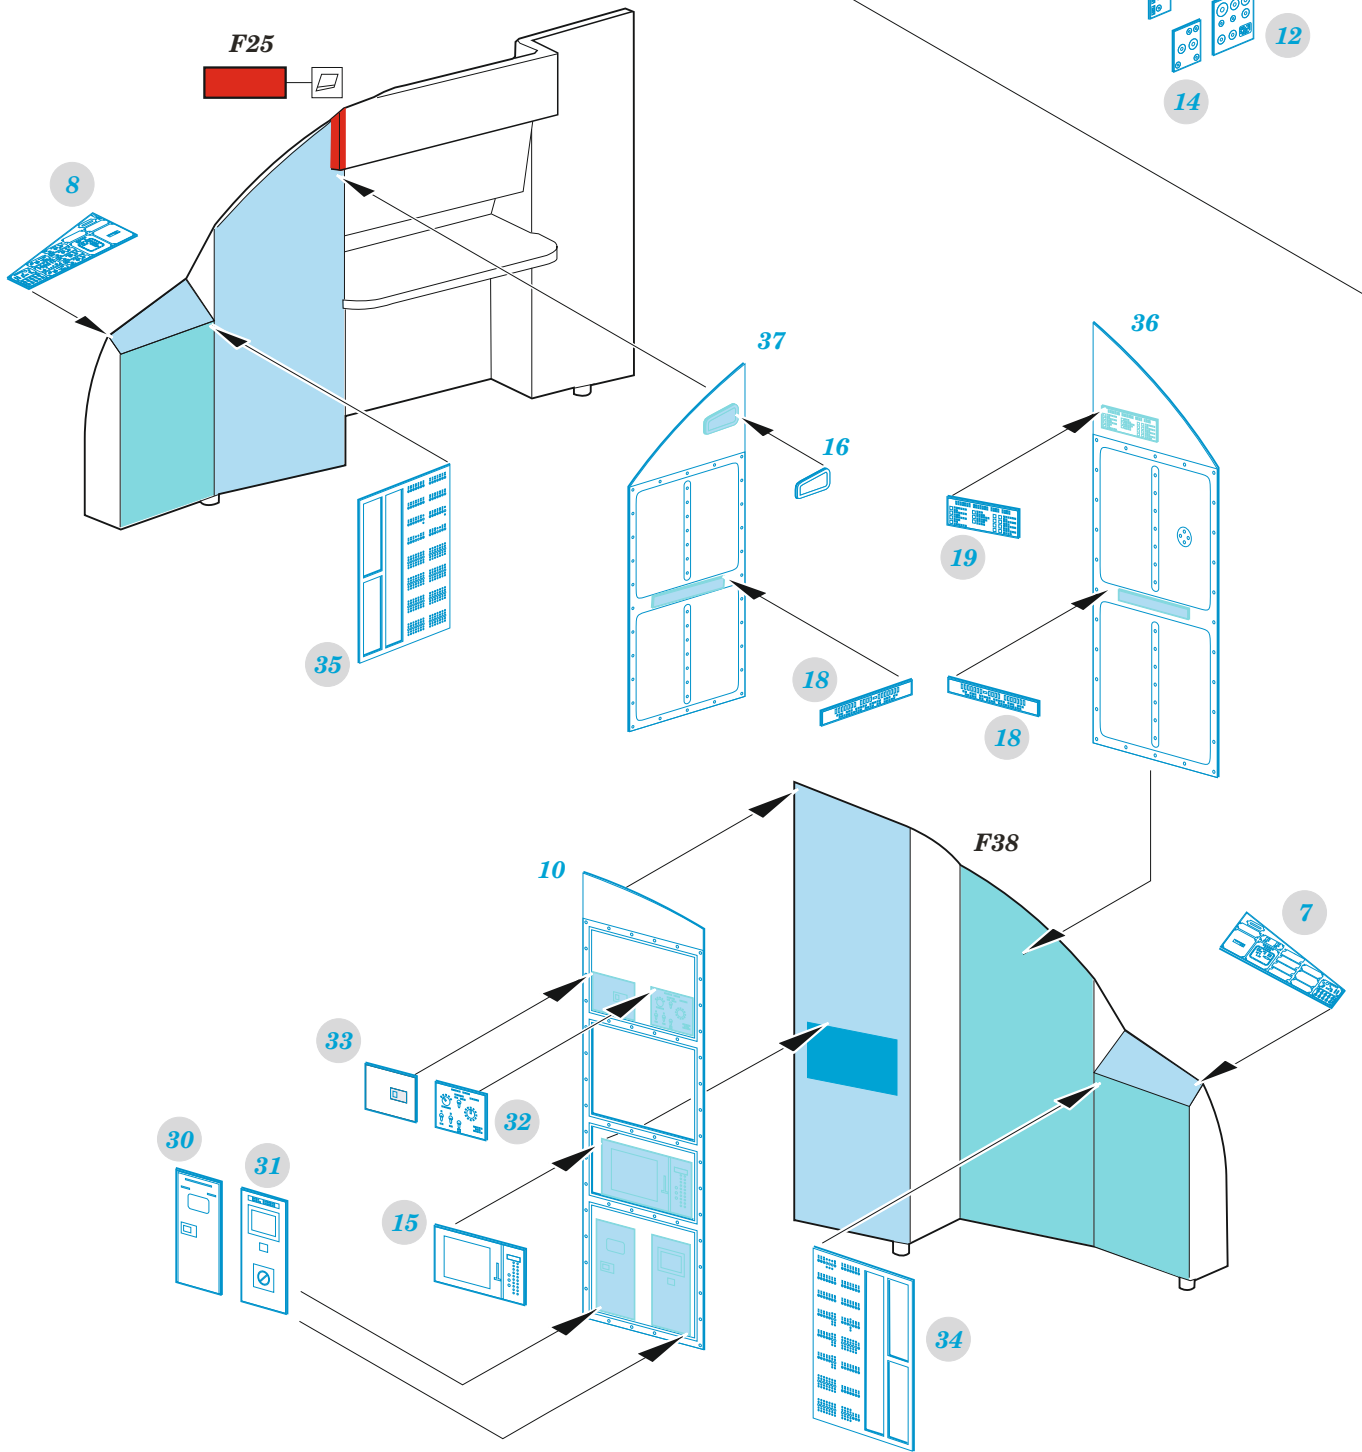

C-130J-30 interior

eduard

73 759

1/72

detail set for 1/72 ZVEZDA kit • sada detailů pro stavebnici 1/72 ZVEZDA

- APPLY EXPRESS MASK AND PAINT BEFORE GLUING
POUŽIT EXPRESS MASK NABARVIT PŘED SLEPENÍM
 - SYMMETRICAL ASSEMBLY
SYMETRICKÁ MONTÁŽ
 - REMOVE
ODSTRANIT
 - GRIND
OBROUSIT
 - DRILL HOLE
VRTAT OTVOR
 - COLORED ETCHED PARTS
LEPTANÉ BAREVNÉ DÍLY
 - ETCHED PARTS
LEPTANÉ NEBAREVNÉ DÍLY
 - ORIGINAL KIT PARTS
PŮVODNÍ DÍLY STAVEBNICE
- BEND
OHNOUT
 - OPTION
VOLBA
 - REPLACE
NAHRADIT

ORIGINAL KIT PARTS
PŮVODNÍ DÍLY STAVEBNICE

PHOTO-ETCHED PARTS
LEPTANÉ DÍLY

PARTS TO BE REMOVED
DÍLY K ODSTRANĚNÍ

FILL
TMELIT

Related products: 73 762 C-130J-30 cargo interior 1/72

Related products: 73 761 C-130J-30 cargo seatbelts 1/72

Related products: 73 760 C-130J-30 cargo floor 1/72

Related products: 72 718 C-130J-30 exterior 1/72