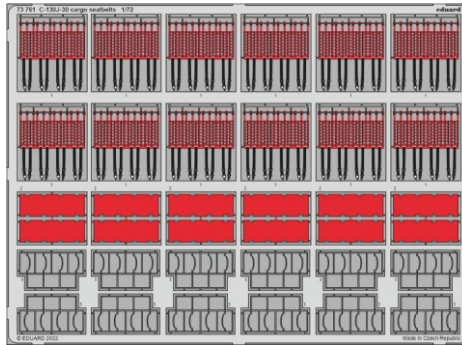

C-130J-30 interior

eduard

73 759

1/72

detail set for 1/72 ZVEZDA kit • sada detailů pro stavebnici 1/72 ZVEZDA

- APPLY EXPRESS MASK AND PAINT BEFORE GLUING
POUŽIT EXPRESS MASK NABARVIT PŘED SLEPENÍM
 - SYMMETRICAL ASSEMBLY
SYMETRICKÁ MONTÁŽ
 - REMOVE
ODSTRANIT
 - GRIND
OBROUSIT
 - DRILL HOLE
VRTAT OTVOR
 - COLORED ETCHED PARTS
LEPTANÉ BAREVNÉ DÍLY
 - ETCHED PARTS
LEPTANÉ NEBAREVNÉ DÍLY
 - ORIGINAL KIT PARTS
PŮVODNÍ DÍLY STAVEBNICE
- BEND
OHNOUT
 - OPTION
VOLBA
 - REPLACE
NAHRADIT

ORIGINAL KIT PARTS
PŮVODNÍ DÍLY STAVEBNICE

PHOTO-ETCHED PARTS
LEPTANÉ DÍLY

PARTS TO BE REMOVED
DÍLY K ODSTRANĚNÍ

FILL
TMELIT

Related products: 73 762 C-130J-30 cargo interior 1/72

Related products: 73 761 C-130J-30 cargo seatbelts 1/72