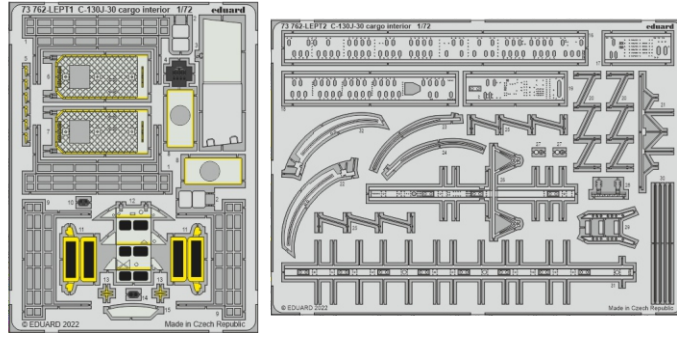

C-130J-30 interior

eduard

73 759

1/72

detail set for 1/72 ZVEZDA kit • sada detailů pro stavebnici 1/72 ZVEZDA

- APPLY EXPRESS MASK AND PAINT BEFORE GLUING
POUŽIT EXPRESS MASK NABARVIT PŘED SLEPENÍM
 - SYMMETRICAL ASSEMBLY
SYMETRICKÁ MONTÁŽ
 - REMOVE
ODSTRANIT
 - GRIND
OBROUSIT
 - DRILL HOLE
VRTAT OTVOR
 - COLORED ETCHED PARTS
LEPTANÉ BAREVNÉ DÍLY
 - ETCHED PARTS
LEPTANÉ NEBAREVNÉ DÍLY
 - ORIGINAL KIT PARTS
PŮVODNÍ DÍLY STAVEBNICE
- BEND
OHNOUT
 - OPTION
VOLBA
 - REPLACE
NAHRADIT

ORIGINAL KIT PARTS
PŮVODNÍ DÍLY STAVEBNICE

PHOTO-ETCHED PARTS
LEPTANÉ DÍLY

PARTS TO BE REMOVED
DÍLY K ODSTRANĚNÍ

FILL
TMELIT

Related products: 73 762 C-130J-30 cargo interior 1/72

Related products: 73 761 C-130J-30 cargo seatbelts 1/72