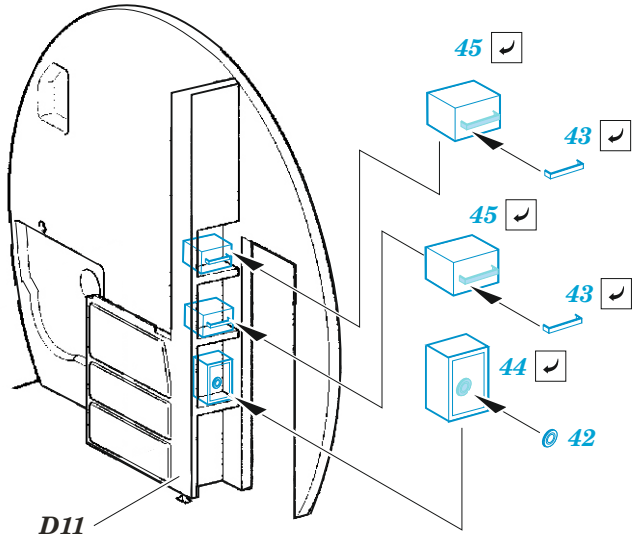

C-130J-30 interior

eduard

73 759

1/72

detail set for 1/72 ZVEZDA kit • sada detailů pro stavebnici 1/72 ZVEZDA

- APPLY EXPRESS MASK AND PAINT BEFORE GLUING
POUŽIT EXPRESS MASK NABARVIT PŘED SLEPENÍM
 - SYMMETRICAL ASSEMBLY
SYMETRICKÁ MONTÁŽ
 - REMOVE
ODSTRANIT
 - GRIND
OBROUSIT
 - DRILL HOLE
VRTAT OTVOR
 - COLORED ETCHED PARTS
LEPTANÉ BAREVNÉ DÍLY
 - ETCHED PARTS
LEPTANÉ NEBAREVNÉ DÍLY
 - ORIGINAL KIT PARTS
PŮVODNÍ DÍLY STAVEBNICE
- BEND
OHNOUT
 - OPTION
VOLBA
 - REPLACE
NAHRADIT

ORIGINAL KIT PARTS
PŮVODNÍ DÍLY STAVEBNICE

PHOTO-ETCHED PARTS
LEPTANÉ DÍLY

PARTS TO BE REMOVED
DÍLY K ODSTRANĚNÍ

FILL
TMELIT

Related products: 73 762 C-130J-30 cargo interior 1/72

Related products: 73 761 C-130J-30 cargo seatbelts 1/72