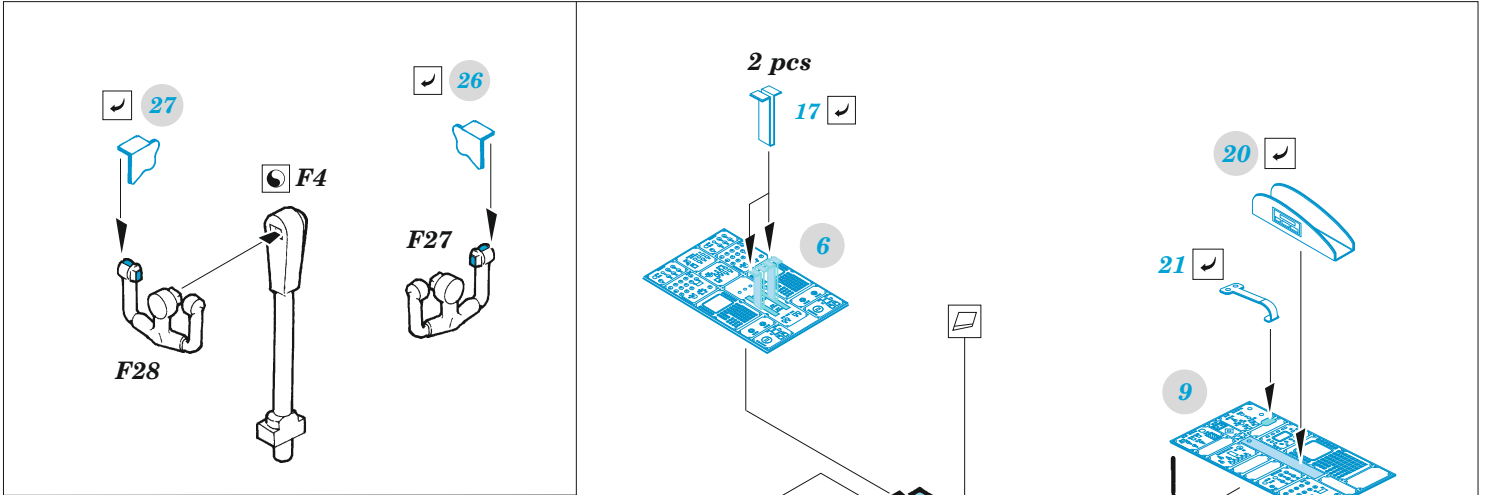

C-130J-30 interior

eduard

73 759

1/72

detail set for 1/72 ZVEZDA kit • sada detailů pro stavebnici 1/72 ZVEZDA

- APPLY EXPRESS MASK AND PAINT BEFORE GLUING
POUŽIT EXPRESS MASK NABARVIT PŘED SLEPENÍM
 - SYMMETRICAL ASSEMBLY
SYMETRICKÁ MONTÁŽ
 - REMOVE
ODSTRANIT
 - GRIND
OBROUSIT
 - DRILL HOLE
VRTAT OTVOR
 - COLORED ETCHED PARTS
LEPTANÉ BAREVNÉ DÍLY
 - ETCHED PARTS
LEPTANÉ NEBAREVNÉ DÍLY
 - ORIGINAL KIT PARTS
PŮVODNÍ DÍLY STAVEBNICE
- BEND
OHNOUT
 - OPTION
VOLBA
 - REPLACE
NAHRADIT

ORIGINAL KIT PARTS
PŮVODNÍ DÍLY STAVEBNICE

PHOTO-ETCHED PARTS
LEPTANÉ DÍLY

PARTS TO BE REMOVED
DÍLY K ODSTRANĚNÍ

FILL
TMELIT

Related products: 73 762 C-130J-30 cargo interior 1/72

Related products: 73 761 C-130J-30 cargo seatbelts 1/72