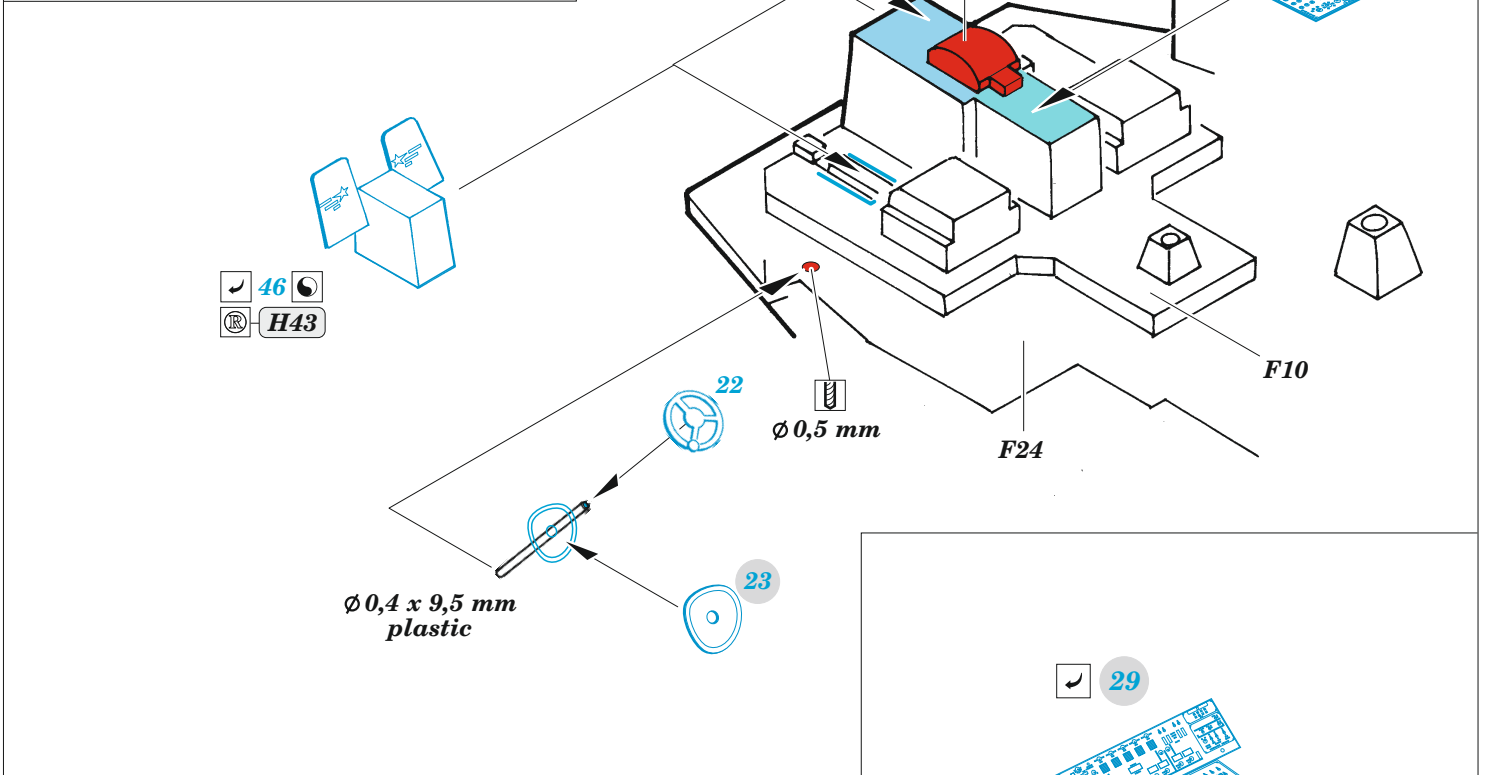

C-130J-30 interior

eduard

73 759

1/72

detail set for 1/72 ZVEZDA kit • sada detailů pro stavebnici 1/72 ZVEZDA

- APPLY EXPRESS MASK AND PAINT BEFORE GLUING
POUŽIT EXPRESS MASK NABARVIT PŘED SLEPENÍM
 - SYMMETRICAL ASSEMBLY
SYMETRICKÁ MONTÁŽ
 - REMOVE
ODSTRANIT
 - GRIND
OBROUSIT
 - DRILL HOLE
VRTAT OTVOR
 - COLORED ETCHED PARTS
LEPTANÉ BAREVNÉ DÍLY
 - ETCHED PARTS
LEPTANÉ NEBAREVNÉ DÍLY
 - ORIGINAL KIT PARTS
PŮVODNÍ DÍLY STAVEBNICE
- BEND
OHNOUT
 - OPTION
VOLBA
 - REPLACE
NAHRADIT

ORIGINAL KIT PARTS
PŮVODNÍ DÍLY STAVEBNICE

PHOTO-ETCHED PARTS
LEPTANÉ DÍLY

PARTS TO BE REMOVED
DÍLY K ODSTRANĚNÍ

FILL
TMELIT

Related products: 73 762 C-130J-30 cargo interior 1/72

Related products: 73 761 C-130J-30 cargo seatbelts 1/72

Related products: 73 760 C-130J-30 cargo floor 1/72

Related products: 72 718 C-130J-30 exterior 1/72