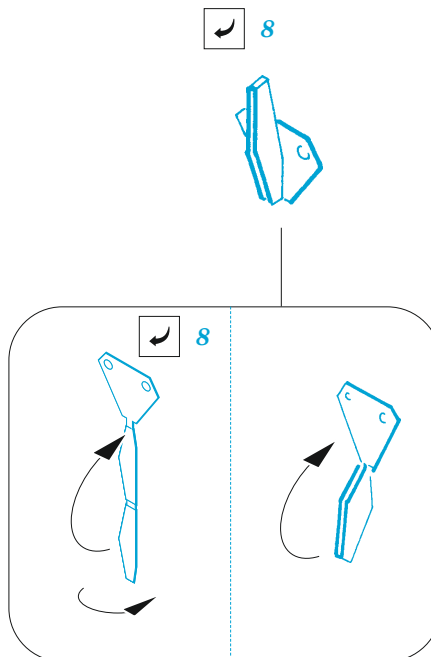

## 1/32

detail set for 1/32 TRUMPETER kit • sada detailů pro stavebnici 1/32 TRUMPETER

- APPLY EXPRESS MASK AND PAINT BEFORE GLUING  
POUŽIT EXPRESS MASK NABARVIT PŘED SLEPENÍM
  - SYMMETRICAL ASSEMBLY  
SYMETRICKÁ MONTÁŽ
  - REMOVE  
ODSTRANIT
  - GRIND  
OBROUSIT
  - DRILL HOLE  
VRTAT OTVOR
  - COLORED ETCHED PARTS  
LEPTANÉ BAREVNÉ DÍLY
  - ETCHED PARTS  
LEPTANÉ NEBAREVNÉ DÍLY
  - ORIGINAL KIT PARTS  
PŮVODNÍ DÍLY STAVEBNICE
- BEND  
OHNOUT
  - OPTION  
VOLBA
  - REPLACE  
NAHRADIT

ORIGINAL KIT PARTS PŮVODNÍ DÍLY STAVEBNICE	PHOTO-ETCHED PARTS LEPTANÉ DÍLY	PARTS TO BE REMOVED DÍLY K ODSTRANĚNÍ	FILL TMELIT
---	------------------------------------	--	----------------

*final assembly*

6

16

*early*

*late*

*early*

Ⓜ L13

*late*

Ⓜ L14