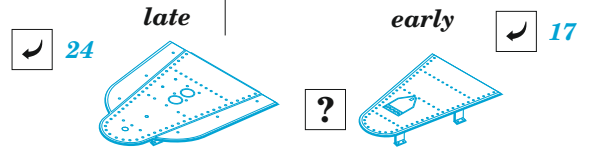

## 1/32

detail set for 1/32 TRUMPETER kit • sada detailů pro stavebnici 1/32 TRUMPETER

- APPLY EXPRESS MASK AND PAINT BEFORE GLUING  
POUŽIT EXPRESS MASK NABARVIT PŘED SLEPENÍM
  - SYMMETRICAL ASSEMBLY  
SYMETRICKÁ MONTÁŽ
  - REMOVE  
ODSTRANIT
  - GRIND  
OBROUSIT
  - DRILL HOLE  
VRTAT OTVOR
  - COLORED ETCHED PARTS  
LEPTANÉ BAREVNÉ DÍLY
  - ETCHED PARTS  
LEPTANÉ NEBAREVNÉ DÍLY
  - ORIGINAL KIT PARTS  
PŮVODNÍ DÍLY STAVEBNICE
- BEND  
OHNOUT
  - OPTION  
VOLBA
  - REPLACE  
NAHRADIT

ORIGINAL KIT PARTS PŮVODNÍ DÍLY STAVEBNICE	PHOTO-ETCHED PARTS LEPTANÉ DÍLY	PARTS TO BE REMOVED DÍLY K ODSTRANĚNÍ	FILL TMELIT
---	------------------------------------	--	----------------

*final assembly*