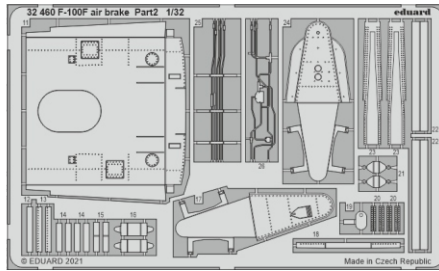

## 1/32

detail set for 1/32 TRUMPETER kit • sada detailů pro stavebnici 1/32 TRUMPETER

- APPLY EXPRESS MASK AND PAINT BEFORE GLUING  
POUŽIT EXPRESS MASK NABARVIT PŘED SLEPENÍM
  - SYMMETRICAL ASSEMBLY  
SYMETRICKÁ MONTÁŽ
  - REMOVE  
ODSTRANIT
  - GRIND  
OBROUSIT
  - DRILL HOLE  
VRTAT OTVOR
  - COLORED ETCHED PARTS  
LEPTANÉ BAREVNÉ DÍLY
  - ETCHED PARTS  
LEPTANÉ NEBAREVNÉ DÍLY
  - ORIGINAL KIT PARTS  
PŮVODNÍ DÍLY STAVEBNICE
- BEND  
OHNOUT
  - OPTION  
VOLBA
  - REPLACE  
NAHRADIT