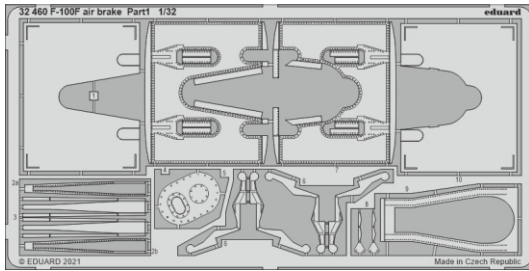

## 1/32

detail set for 1/32 TRUMPETER kit • sada detailů pro stavebnici 1/32 TRUMPETER

- APPLY EXPRESS MASK AND PAINT BEFORE GLUING  
POUŽIT EXPRESS MASK NABARVIT PŘED SLEPENÍM
  - SYMMETRICAL ASSEMBLY  
SYMETRICKÁ MONTÁŽ
  - REMOVE  
ODSTRANIT
  - GRIND  
OBROUSIT
  - DRILL HOLE  
VRTAT OTVOR
  - COLORED ETCHED PARTS  
LEPTANÉ BAREVNÉ DÍLY
  - ETCHED PARTS  
LEPTANÉ NEBAREVNÉ DÍLY
  - ORIGINAL KIT PARTS  
PŮVODNÍ DÍLY STAVEBNICE
- BEND  
OHNOUT
  - OPTION  
VOLBA
  - REPLACE  
NAHRADIT