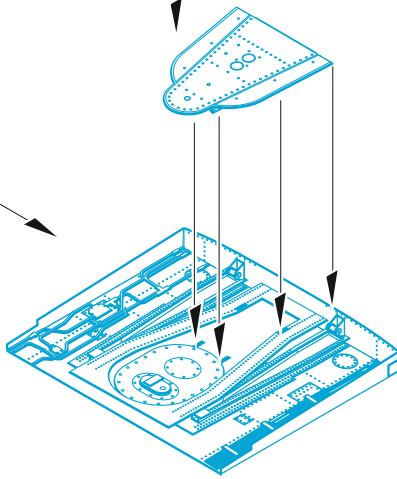

## 1/32

detail set for 1/32 TRUMPETER kit • sada detailů pro stavebnici 1/32 TRUMPETER

- APPLY EXPRESS MASK AND PAINT BEFORE GLUING  
POUŽIT EXPRESS MASK NABARVIT PŘED SLEPENÍM
  - SYMMETRICAL ASSEMBLY  
SYMETRICKÁ MONTÁŽ
  - REMOVE  
ODSTRANIT
  - GRIND  
OBROUSIT
  - DRILL HOLE  
VRTAT OTVOR
  - COLORED ETCHED PARTS  
LEPTANÉ BAREVNÉ DÍLY
  - ETCHED PARTS  
LEPTANÉ NEBAREVNÉ DÍLY
  - ORIGINAL KIT PARTS  
PŮVODNÍ DÍLY STAVEBNICE
- BEND  
OHNOUT
  - OPTION  
VOLBA
  - REPLACE  
NAHRADIT

ORIGINAL KIT PARTS PŮVODNÍ DÍLY STAVEBNICE	PHOTO-ETCHED PARTS LEPTANÉ DÍLY	PARTS TO BE REMOVED DÍLY K ODSTRANĚNÍ	FILL TMELIT
---	------------------------------------	--	----------------

*final assembly*