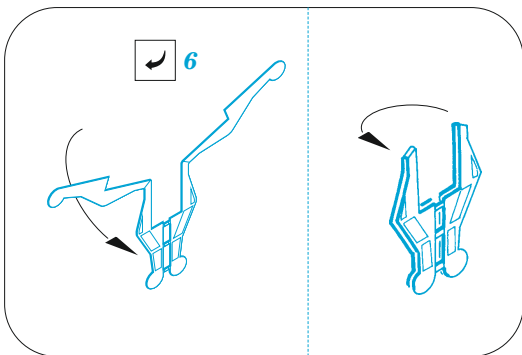

## 1/32

detail set for 1/32 TRUMPETER kit • sada detailů pro stavebnici 1/32 TRUMPETER

- APPLY EXPRESS MASK AND PAINT BEFORE GLUING  
POUŽIT EXPRESS MASK NABARVIT PŘED SLEPENÍM
  - SYMMETRICAL ASSEMBLY  
SYMETRICKÁ MONTÁŽ
  - REMOVE  
ODSTRANIT
  - GRIND  
OBROUSIT
  - DRILL HOLE  
VRTAT OTVOR
  - COLORED ETCHED PARTS  
LEPTANÉ BAREVNÉ DÍLY
  - ETCHED PARTS  
LEPTANÉ NEBAREVNÉ DÍLY
  - ORIGINAL KIT PARTS  
PŮVODNÍ DÍLY STAVEBNICE
- BEND  
OHNOUT
  - OPTION  
VOLBA
  - REPLACE  
NAHRADIT

ORIGINAL KIT PARTS PŮVODNÍ DÍLY STAVEBNICE	PHOTO-ETCHED PARTS LEPTANÉ DÍLY	PARTS TO BE REMOVED DÍLY K ODSTRANĚNÍ	FILL TMELIT
---	------------------------------------	--	----------------

*final assembly*