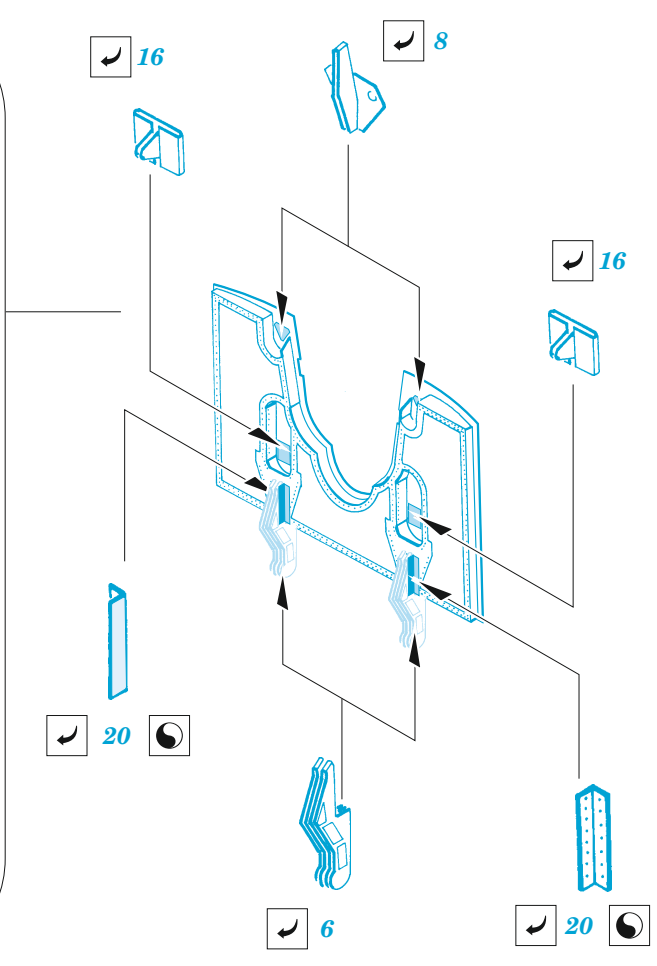

## 1/32

detail set for 1/32 TRUMPETER kit • sada detailů pro stavebnici 1/32 TRUMPETER

- APPLY EXPRESS MASK AND PAINT BEFORE GLUING  
POUŽIT EXPRESS MASK NABARVIT PŘED SLEPENÍM
  - SYMMETRICAL ASSEMBLY  
SYMETRICKÁ MONTÁŽ
  - REMOVE  
ODSTRANIT
  - GRIND  
OBROUSIT
  - DRILL HOLE  
VRTAT OTVOR
  - COLORED ETCHED PARTS  
LEPTANÉ BAREVNÉ DÍLY
  - ETCHED PARTS  
LEPTANÉ NEBAREVNÉ DÍLY
  - ORIGINAL KIT PARTS  
PŮVODNÍ DÍLY STAVEBNICE
- BEND  
OHNOUT
  - OPTION  
VOLBA
  - REPLACE  
NAHRADIT

ORIGINAL KIT PARTS PŮVODNÍ DÍLY STAVEBNICE	PHOTO-ETCHED PARTS LEPTANÉ DÍLY	PARTS TO BE REMOVED DÍLY K ODSTRANĚNÍ	FILL TMELIT
---	------------------------------------	--	----------------

*final assembly*

6

16

*early*

*late*

*early*

Ⓜ L13

*late*

Ⓜ L14