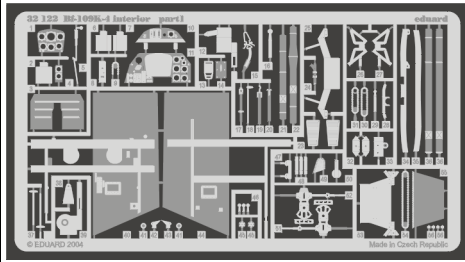

# Bf-109K-4 interior

eduard

1/32 scale detail set for HASEGAWA • sada detailů pro model HASEGAWA 1/32

**32 122**

print

film

- APPLY EXPRESS MASK AND PAINT BEFORE GLUING  
POUŽIT EXPRESS MASK NABARVIT PŘED SLEPENÍM
- SYMMETRICAL ASSEMBLY  
SYMETRICKÁ MONTÁŽ
- REMOVE  
ODSTRANIT
- GRIND  
OBROUSIT
- DRILL HOLE  
VRTAT OTVOR
- BEND  
OHNOUT
- OPTION  
VOLBA
- REPLACE  
NAHRADIT

ORIGINAL KIT PARTS  
PŮVODNÍ DÍLY STAVEBNICE

PHOTO-ETCHED PARTS  
LEPTANÉ DÍLY

PARTS TO BE REMOVED  
DÍLY K ODSTRANĚNÍ

FILL  
TMELIT