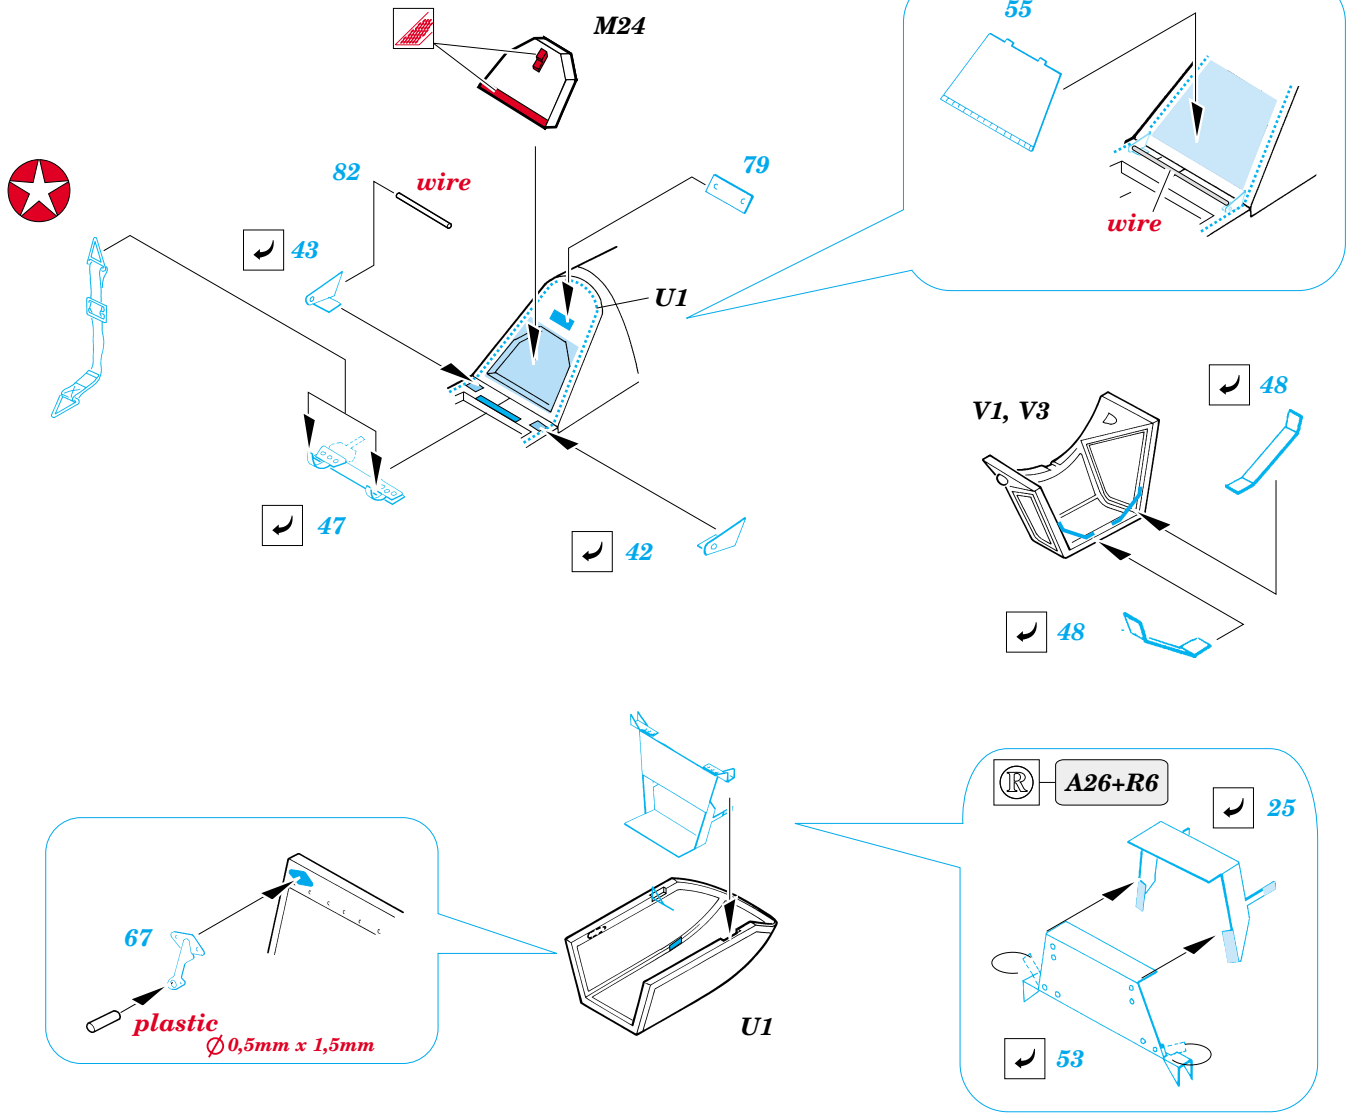

ORIGINAL KIT PARTS  
PŮVODNÍ DÍLY STAVEBNICE

PHOTO-ETCHED PARTS  
LEPTANÉ DÍLY

PARTS TO BE REMOVED  
DÍLY K ODSTRANĚNÍ

FILL  
TMELIT

For further detail sets look for **eduard** XL 020 and 32 102 for Bf-109  
( not included in this set)