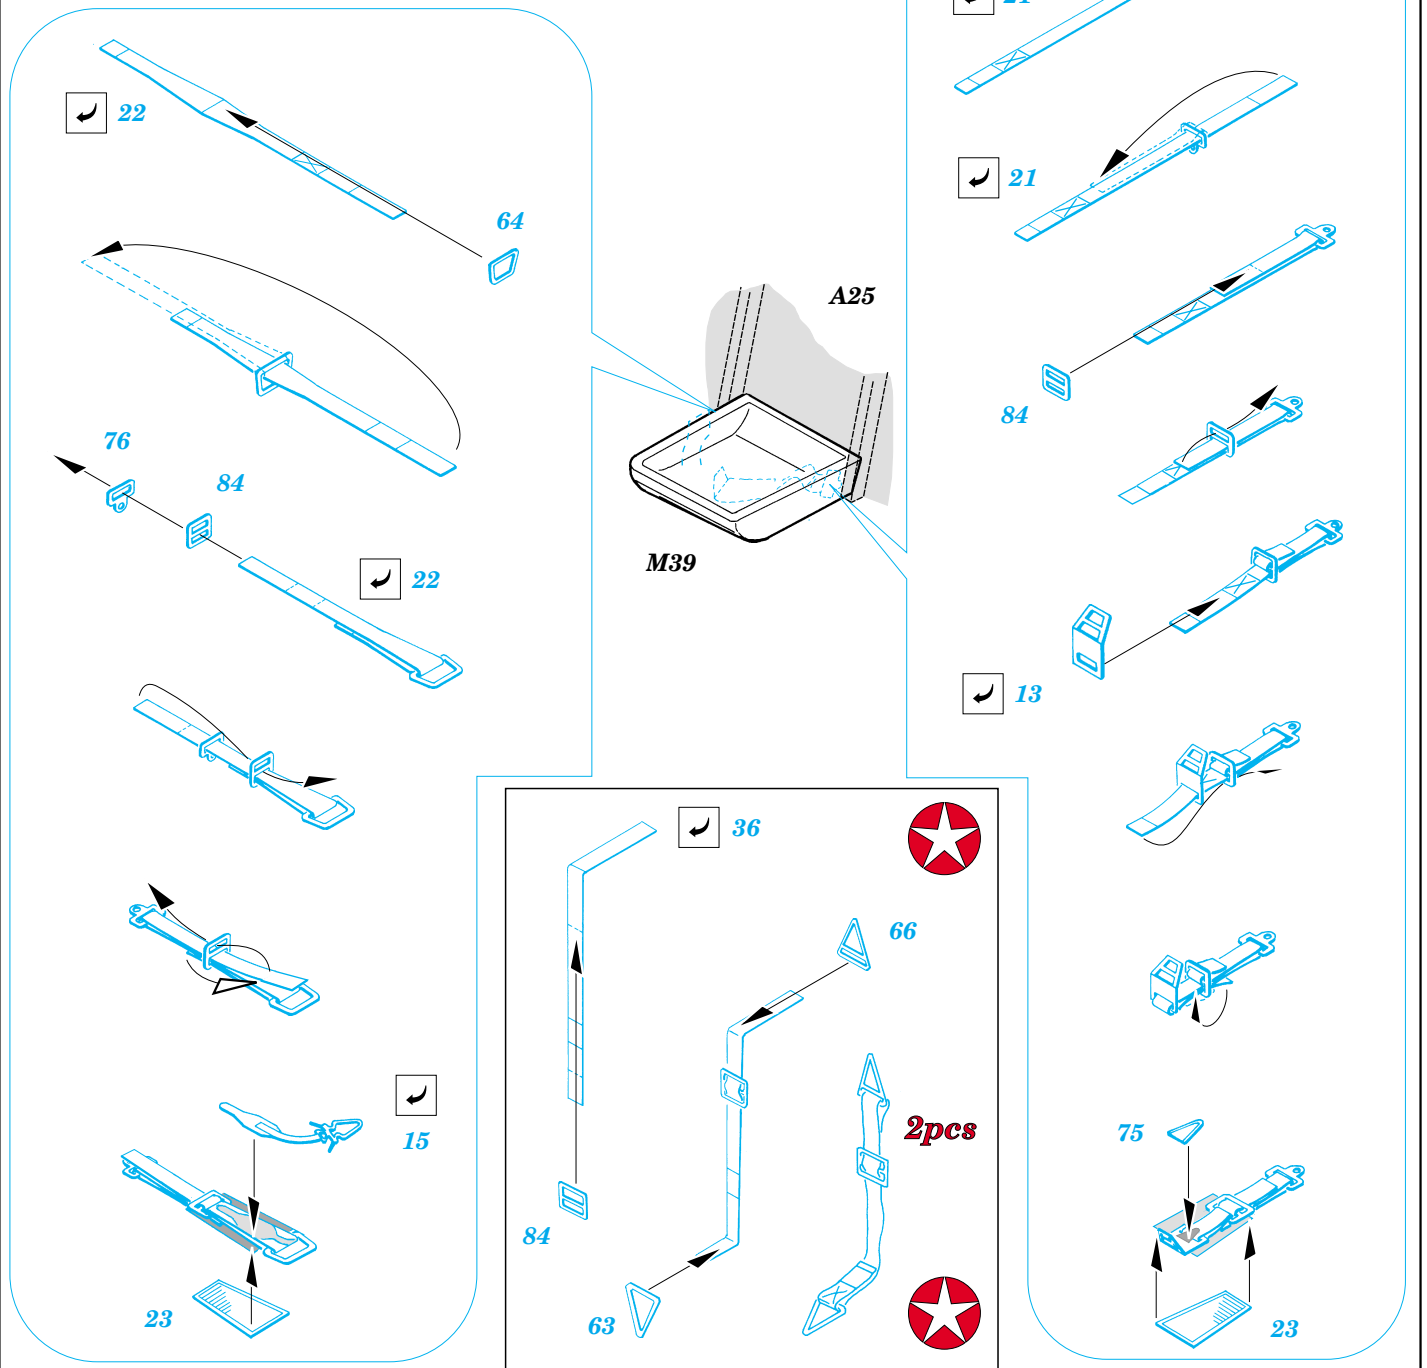

# Bf-109K-4 interior

eduard

1/32 scale detail set for HASEGAWA • sada detailů pro model HASEGAWA 1/32

**32 122**

print

film

- APPLY EXPRESS MASK AND PAINT BEFORE GLUING  
POUŽIT EXPRESS MASK NABARVIT PŘED SLEPENÍM
- SYMMETRICAL ASSEMBLY  
SYMETRICKÁ MONTÁŽ
- REMOVE  
ODSTRANIT
- GRIND  
OBROUSIT
- DRILL HOLE  
VRTAT OTVOR
- BEND  
OHNOUT
- OPTION  
VOLBA
- REPLACE  
NAHRADIT

ORIGINAL KIT PARTS  
PŮVODNÍ DÍLY STAVEBNICE

PHOTO-ETCHED PARTS  
LEPTANÉ DÍLY

PARTS TO BE REMOVED  
DÍLY K ODSTRANĚNÍ

FILL  
TMELIT

For further detail sets look for **eduard** XL 020 and 32 102 for Bf-109  
( not included in this set)