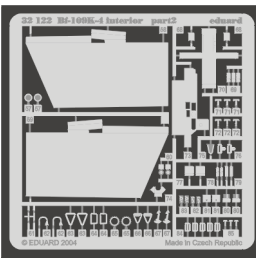

# Bf-109K-4 interior

eduard

1/32 scale detail set for HASEGAWA • sada detailů pro model HASEGAWA 1/32

**32 122**

print

film

- APPLY EXPRESS MASK AND PAINT BEFORE GLUING  
POUŽIT EXPRESS MASK NABARVIT PŘED SLEPENÍM
- SYMMETRICAL ASSEMBLY  
SYMETRICKÁ MONTÁŽ
- REMOVE  
ODSTRANIT
- GRIND  
OBROUSIT
- DRILL HOLE  
VRTAT OTVOR
- BEND  
OHNOUT
- OPTION  
VOLBA
- REPLACE  
NAHRADIT

ORIGINAL KIT PARTS  
PŮVODNÍ DÍLY STAVEBNICE

PHOTO-ETCHED PARTS  
LEPTANÉ DÍLY

PARTS TO BE REMOVED  
DÍLY K ODSTRANĚNÍ

FILL  
TMELIT

For further detail sets look for **eduard** XL 020 and 32 102 for Bf-109  
( not included in this set)