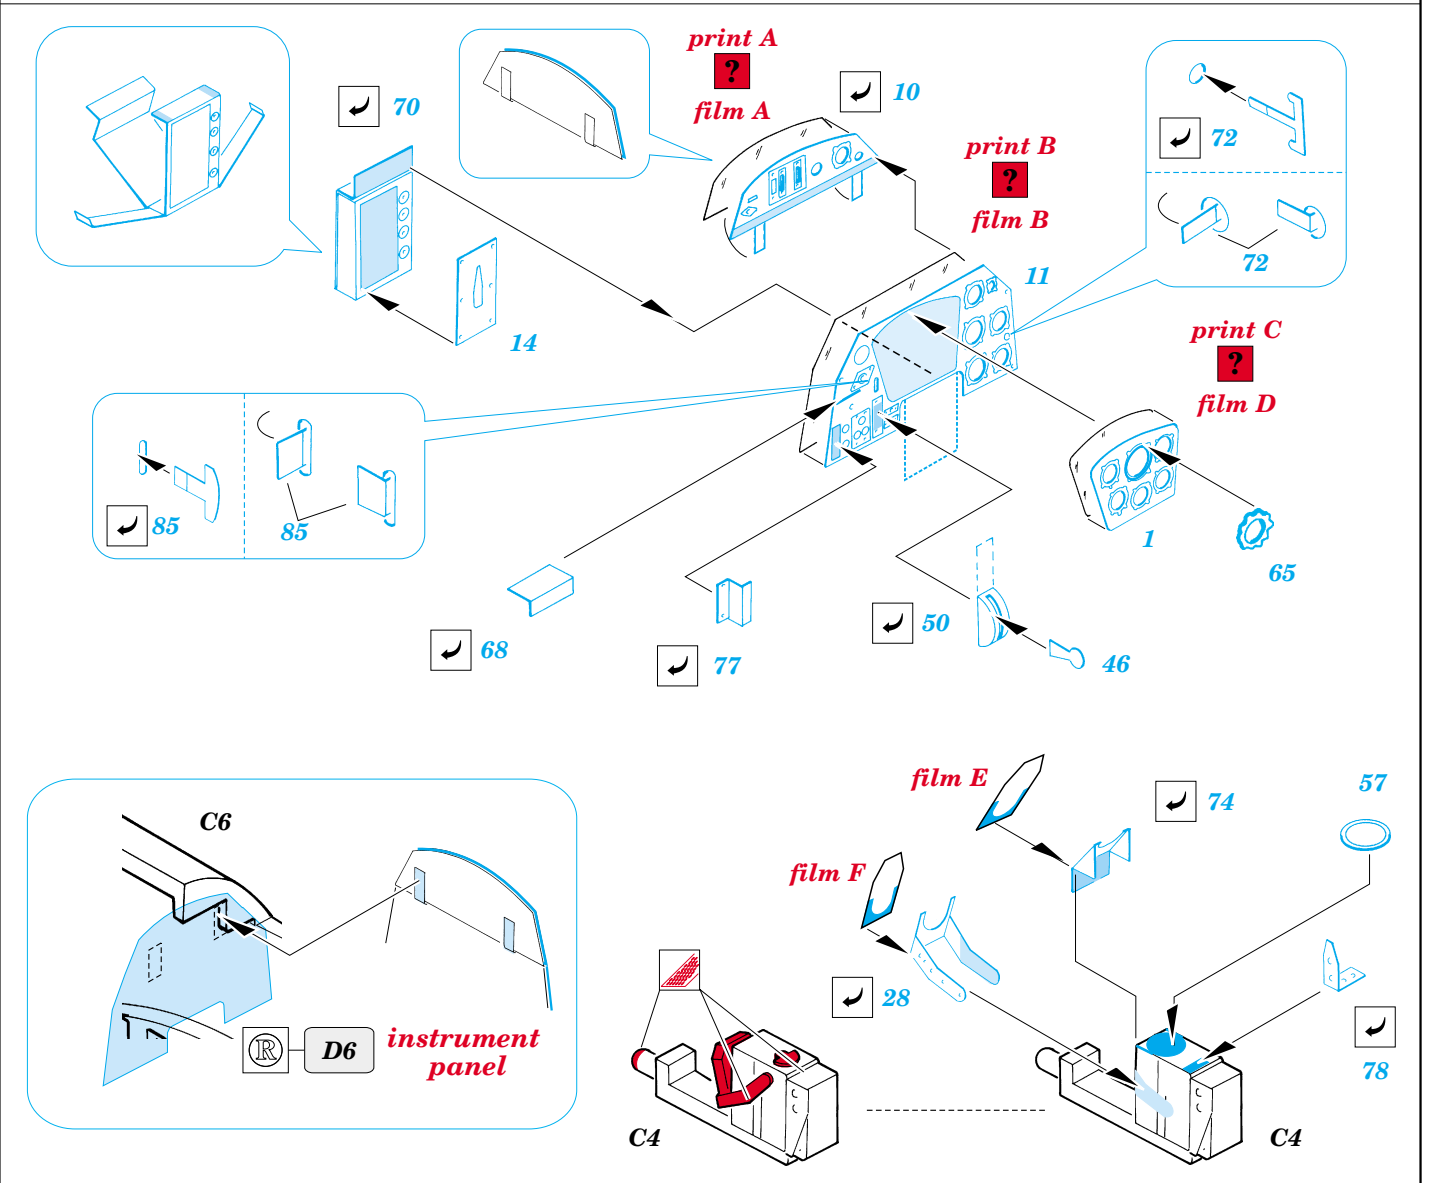

# Bf-109K-4 interior

eduard

1/32 scale detail set for HASEGAWA • sada detailů pro model HASEGAWA 1/32

**32 122**

print

film

- APPLY EXPRESS MASK AND PAINT BEFORE GLUING  
POUŽIT EXPRESS MASK NABARVIT PŘED SLEPENÍM
- SYMMETRICAL ASSEMBLY  
SYMETRICKÁ MONTÁŽ
- REMOVE  
ODSTRANIT
- GRIND  
OBROUSIT
- DRILL HOLE  
VRTAT OTVOR
- BEND  
OHNOUT
- OPTION  
VOLBA
- REPLACE  
NAHRADIT

ORIGINAL KIT PARTS  
PŮVODNÍ DÍLY STAVEBNICE

PHOTO-ETCHED PARTS  
LEPTANÉ DÍLY

PARTS TO BE REMOVED  
DÍLY K ODSTRANĚNÍ

FILL  
TMELIT

For further detail sets look for **eduard** XL 020 and 32 102 for Bf-109  
( not included in this set)