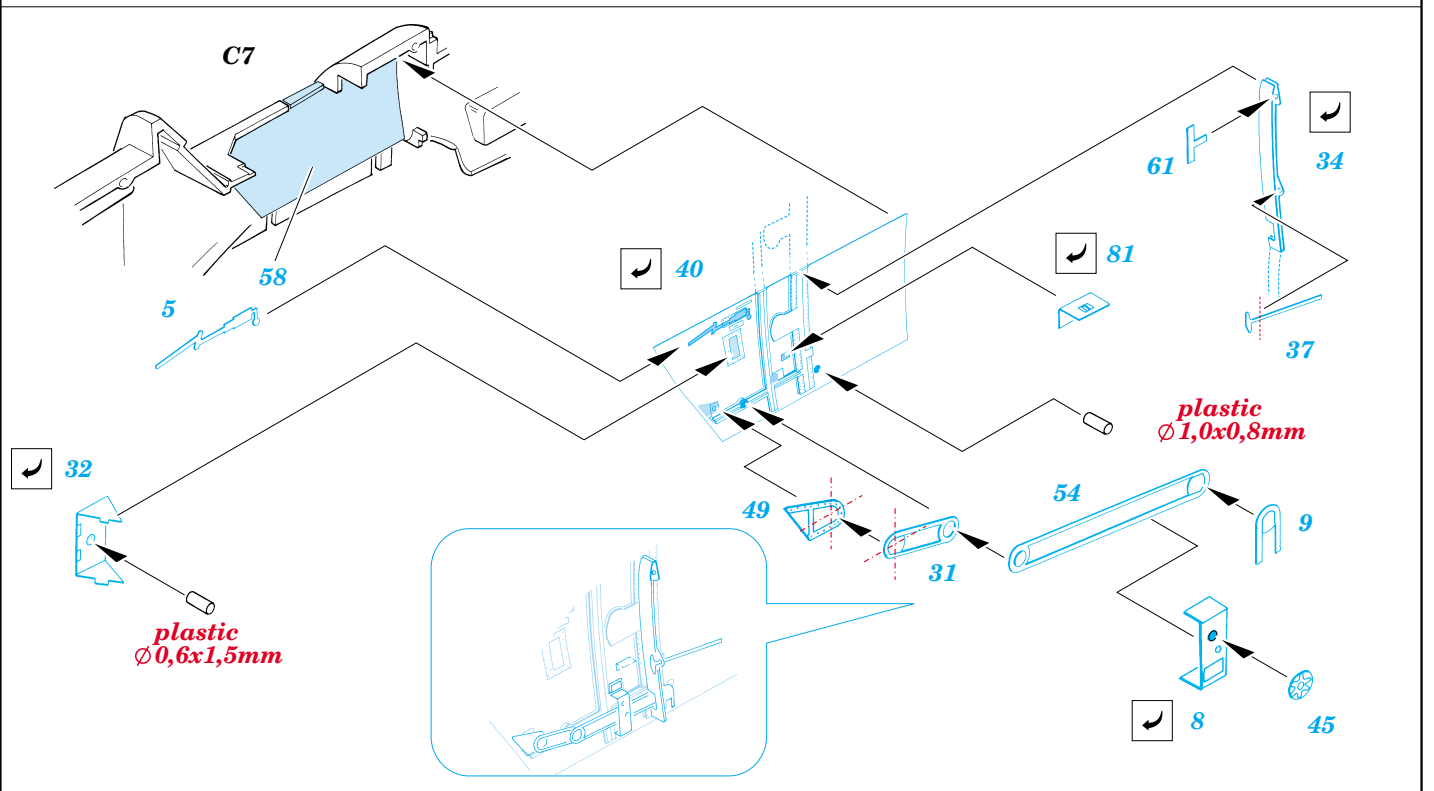

# Bf-109K-4 interior

eduard

1/32 scale detail set for HASEGAWA • sada detailů pro model HASEGAWA 1/32

**32 122**

print

film

- APPLY EXPRESS MASK AND PAINT BEFORE GLUING  
POUŽIT EXPRESS MASK NABARVIT PŘED SLEPENÍM
- SYMMETRICAL ASSEMBLY  
SYMETRICKÁ MONTÁŽ
- REMOVE  
ODSTRANIT
- GRIND  
OBROUSIT
- DRILL HOLE  
VRTAT OTVOR
- BEND  
OHNOUT
- OPTION  
VOLBA
- REPLACE  
NAHRADIT

ORIGINAL KIT PARTS  
PŮVODNÍ DÍLY STAVEBNICE

PHOTO-ETCHED PARTS  
LEPTANÉ DÍLY

PARTS TO BE REMOVED  
DÍLY K ODSTRANĚNÍ

FILL  
TMELIT

For further detail sets look for **eduard** XL 020 and 32 102 for Bf-109  
( not included in this set)