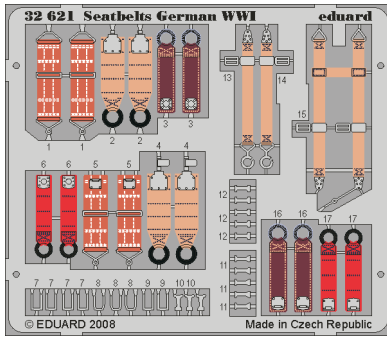

Seatbelts German WWI

eduard

32 621

1/32 scale detail set • sada detailů 1/32

-  APPLY EXPRESS MASK AND PAINT BEFORE GLUING
POUŽIT EXPRESS MASK NABARVIT PŘED SLEPENÍM
-  SYMETRICAL ASSEMBLY
SYMETRICKÁ MONTÁŽ
-  REMOVE
ODSTRANIT
-  GRIND
OBROUSIT
-  DRILL HOLE
VRTAT OTVOR
-  BEND
OHNOUT
-  OPTION
VOLBA
-  REPLACE
NAHRADIT

 ORIGINAL KIT PARTS
PŮVODNÍ DÍLY STAVEBNICE

 PHOTO-ETCHED PARTS
LEPTANÉ DÍLY

 PARTS TO BE REMOVED
DÍLY K ODSTRANĚNÍ

 FILL
TMELIT

A

*Albatros DI, DIII, DV
Fokker DrI, DV, DVII
Pfalz DIII
and other fighters 1916-1918*