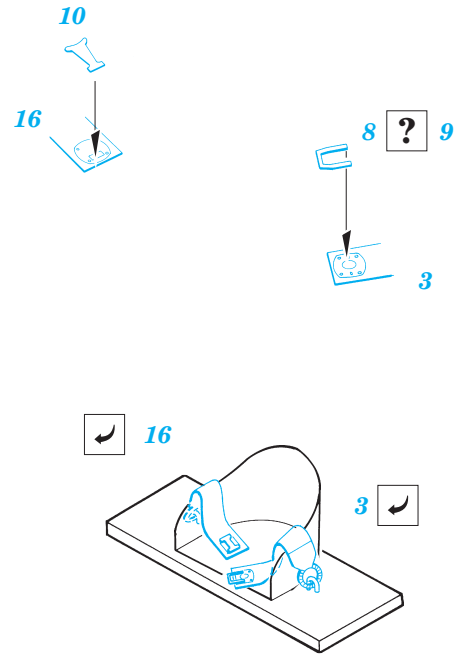

C

*Fokker
Aviatik
and other early planes
in 1914-1916*