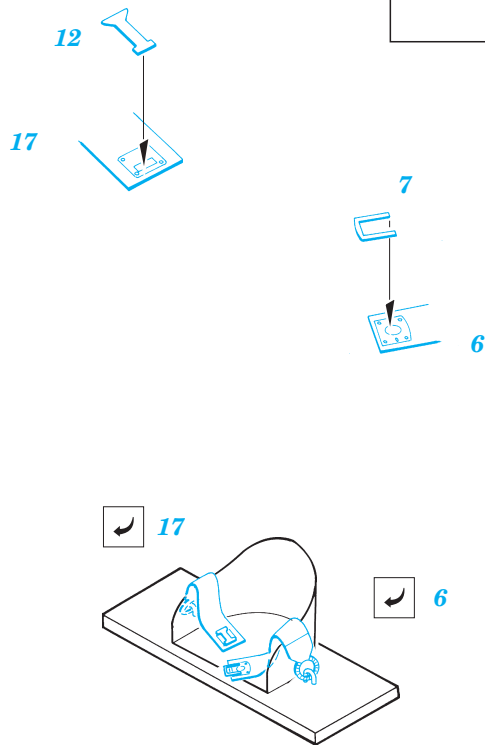

D

*Fokker
Aviatik
and other early planes
in 1914-1916*