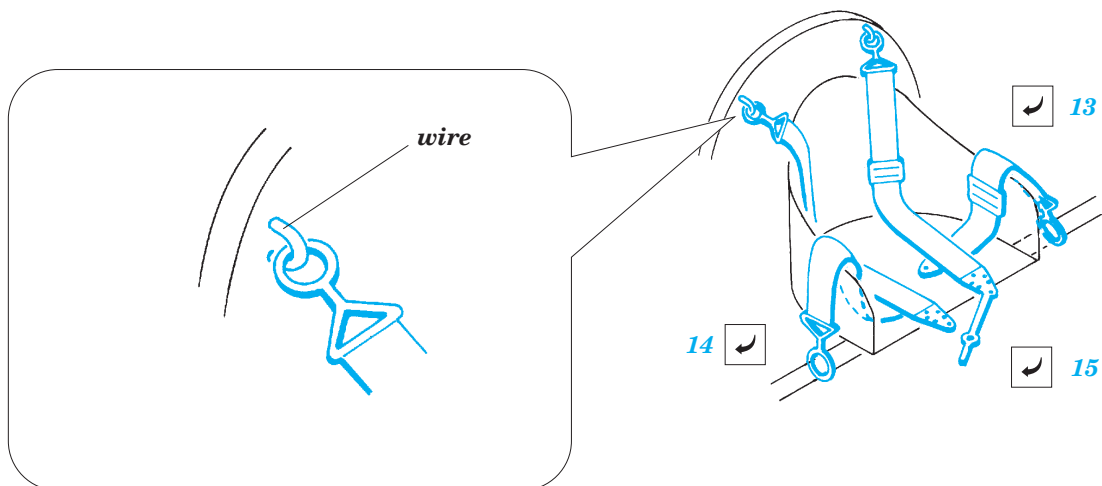

*Albatros DI, DIII, DV
Fokker DrI, DV, DVII
Pfalz DIII
and other fighters 1916-1918*