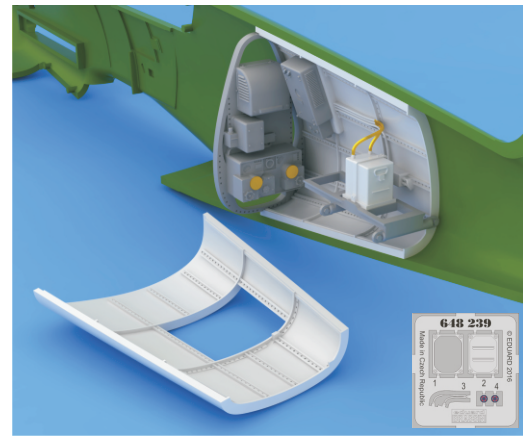

648 239 Bf 109G-6 radio compartment 1/48

For Eduard kit - pro stavebnici Eduard

BEST BRASS RESIN AROUND!