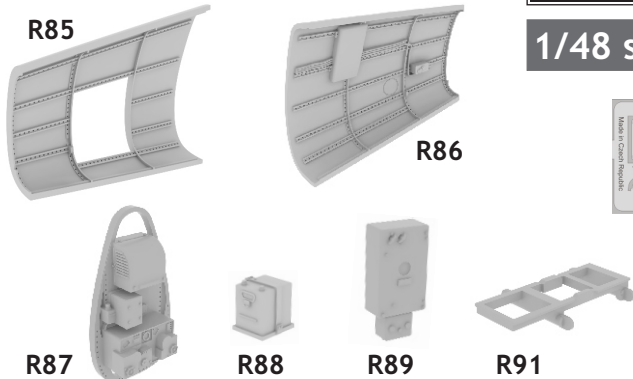

648 239 Bf 109G-6 radio compartment

For Eduard kit - pro stavebnici Eduard

1/48 scale

COLOURS

GSI Creos (GUNZE)			Mr.METAL COLOR	
AQUEOUS	Mr.COLOR			
H12	C33	FLAT BLACK		
H70	C60	RLM02 GRAY		
	C116	RLM66 GRAY		

This product contains metal and resin detail parts for upgrading scale plastic models. When selecting this set make sure that it is for the kit mentioned in product name as these sets are made specifically for that kit. When upgrading the model some cutting or corrections may be necessary for parts to fit accurately. **WARNING!** This set contains small and sharp parts. Work carefully in a ventilated and well-lit room. Safety glasses are recommended. This product is not suitable for children below 14 years of age.

Tento výrobek obsahuje leptané a odlévané detaily pro úpravu a vylepšení plastického modelu. Při výběru sady kovových detailů zkontrolujte, zda je určena pro model, který chcete upravit. Model, pro který je sada určena, je uveden u názvu výrobku. Pro přesnou aplikaci kovových a odlévaných dílů může být zapotřebí upravit díly upravovaného modelu. **POZOR!** Sada obsahuje malé ostré díly. Pracujte ve větrané a dobře osvětlené místnosti. Doporučujeme použití ochranných brýlí. Tento výrobek není vhodný pro děti mladší 14 let.