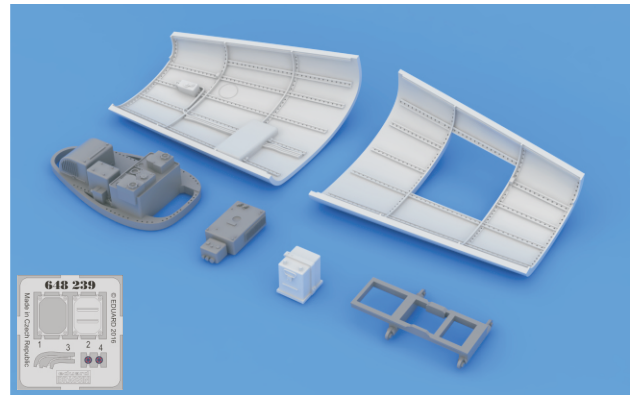

648 239 Bf 109G-6 radio compartment 1/48

For Eduard kit - pro stavebnici Eduard

BEST BRASS RESIN AROUND!