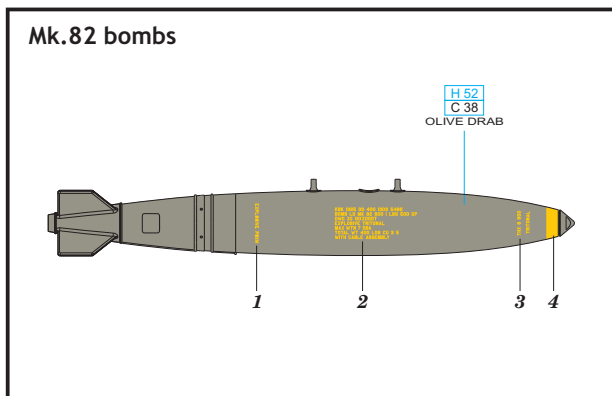

435 21 Obrnice 170
Czech Republic

www.eduard.com

632 096 Mk.82 bombs

1/32

BEST BRASS RESIN AROUND!

 REMOVE ODSTRANIT	 BEND OHNOUIT	 SYMMETRICAL ASSEMBLY SYMETRICKÁ MONTÁŽ
 GRIND OBROUSIT	 OPTION VOLBA	 SCRIBE THE PANEL AND HOLES RYTÍ
 DRILL HOLE VRTAT OTVOR	 REPLACE NAHRADIT	 REVERSE SIDE OTOČIT

6 pcs.

CORRECT POSITION OF THE TAIL