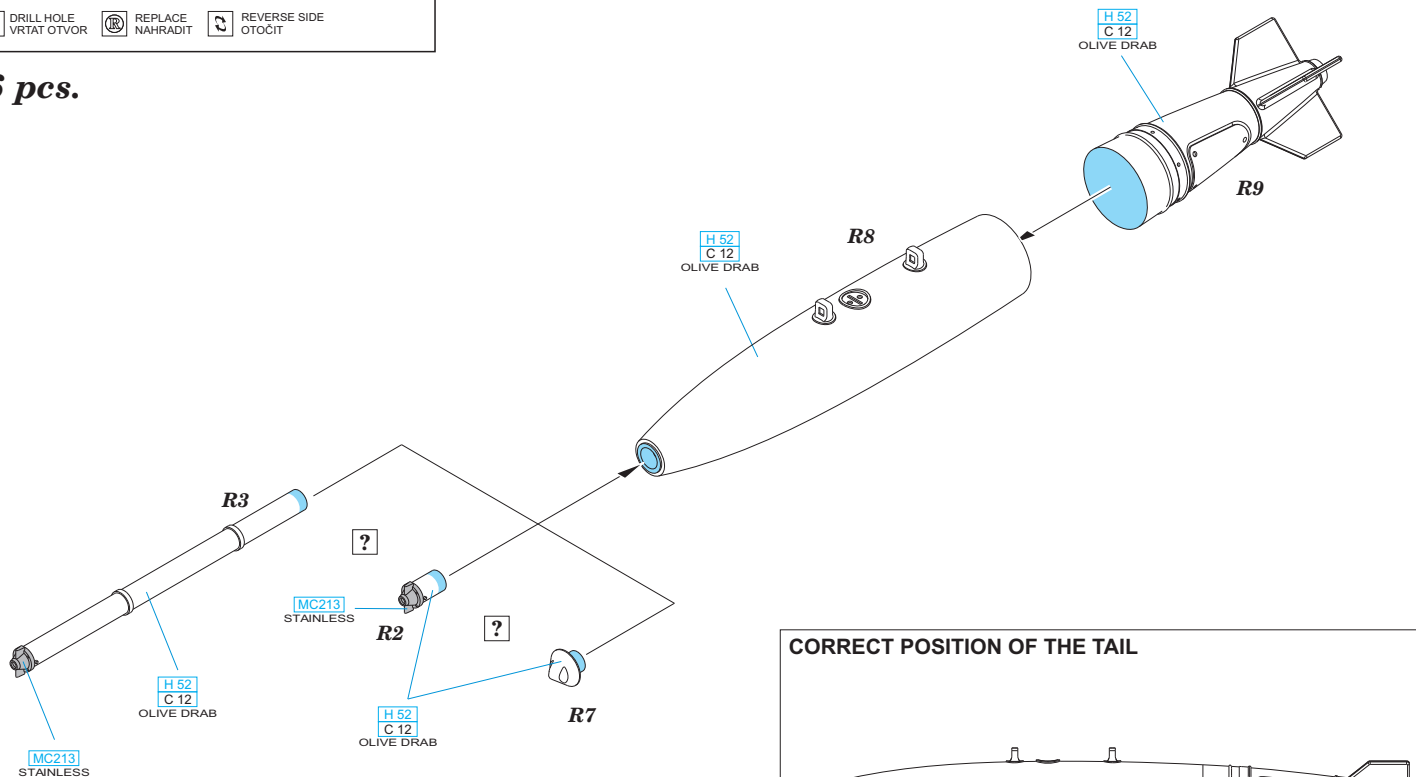

435 21 Obrnice 170
Czech Republic

www.eduard.com

632 096 Mk.82 bombs

1/32

BEST BRASS RESIN AROUND!

 REMOVE ODSTRANIT	 BEND OHNOUIT	 SYMMETRICAL ASSEMBLY SYMETRICKÁ MONTÁŽ
 GRIND OBROUSIT	 OPTION VOLBA	 SCRIBE THE PANEL AND HOLES RYTÍ
 DRILL HOLE VRTAT OTVOR	 REPLACE NAHRADIT	 REVERSE SIDE OTOČIT

6 pcs.

CORRECT POSITION OF THE TAIL