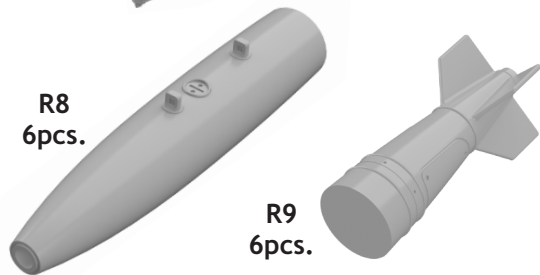

632 096 Mk.82 bombs

1/32 scale

R2 6pcs. R3 6pcs. R7 6pcs.

COLOURS

GSI Creos (GUNZE)			Mr.METAL COLOR	
AQUEOUS	Mr.COLOR			STAINLESS
H52	C 12	OLIVE DRAB	MC213	

This product contains metal and resin detail parts for upgrading scale plastic models. When selecting this set make sure that it is for the kit mentioned in product name as these sets are made specifically for that kit. When upgrading the model some cutting or corrections may be necessary for parts to fit accurately. **WARNING!** This set contains small and sharp parts. Work carefully in a ventilated and well-lit room. Safety glasses are recommended. This product is not suitable for children below 14 years of age.

Tento výrobek obsahuje leptané a odlévané detaily pro úpravu a vylepšení plastického modelu. Při výběru sady kovových detailů zkontrolujte, zda je určena pro model, který chcete upravit. Model, pro který je sada určena, je uveden u názvu výrobku. Pro přesnou aplikaci kovových a odlévaných dílů může být zapotřebí upravit díly upravovaného modelu. **POZOR!** Sada obsahuje malé ostré díly. Pracujte ve větrané a dobře osvětlené místnosti. Doporučujeme použití ochranných brýlí. Tento výrobek není vhodný pro děti mladší 14 let.