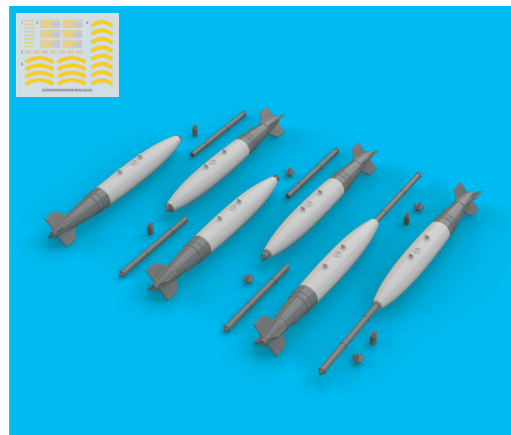

632 096 Mk.82 bombs

1/32 scale

R2 6pcs. R3 6pcs. R7 6pcs.

COLOURS

GSI Creos (GUNZE)			Mr.METAL COLOR	
AQUEOUS	Mr.COLOR			STAINLESS
H52	C 12	OLIVE DRAB	MC213	

This product contains metal and resin detail parts for upgrading scale plastic models. When selecting this set make sure that it is for the kit mentioned in product name as these sets are made specifically for that kit. When upgrading the model some cutting or corrections may be necessary for parts to fit accurately. **WARNING!** This set contains small and sharp parts. Work carefully in a ventilated and well-lit room. Safety glasses are recommended. This product is not suitable for children below 14 years of age.

Tento výrobek obsahuje leptané a odlévané detaily pro úpravu a vylepšení plastického modelu. Při výběru sady kovových detailů zkontrolujte, zda je určena pro model, který chcete upravit. Model, pro který je sada určena, je uveden u názvu výrobku. Pro přesnou aplikaci kovových a odlévaných dílů může být zapotřebí upravit díly upravovaného modelu. **POZOR!** Sada obsahuje malé ostré díly. Pracujte ve větrané a dobře osvětlené místnosti. Doporučujeme použití ochranných brýlí. Tento výrobek není vhodný pro děti mladší 14 let.

435 21 Obrnice 170
Czech Republic

www.eduard.com

632 096 Mk.82 bombs

1/32

BEST BRASS RESIN AROUND!

 REMOVE ODSTRANIT	 BEND OHNOUIT	 SYMMETRICAL ASSEMBLY SYMETRICKÁ MONTÁŽ
 GRIND OBROUSIT	 OPTION VOLBA	 SCRIBE THE PANEL AND HOLES RYTÍ
 DRILL HOLE VRTAT OTVOR	 REPLACE NAHRADIT	 REVERSE SIDE OTOČIT

6 pcs.

CORRECT POSITION OF THE TAIL