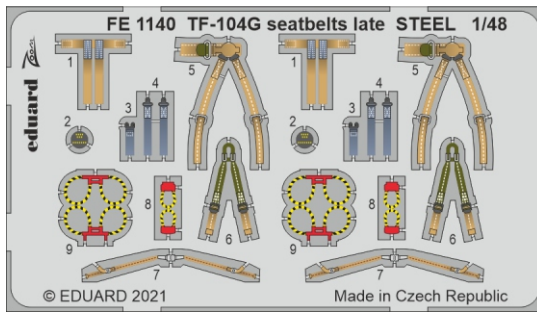

# TF-104G seatbelts late STEEL

detail set for 1/48 KINETIC kit • sada detailů pro stavebnici 1/48 KINETIC

- APPLY EXPRESS MASK AND PAINT BEFORE GLUING  
POUŽIT EXPRESS MASK NABARVIT PŘED SLEPENÍM
- SYMMETRICAL ASSEMBLY  
SYMETRICKÁ MONTÁŽ
- REMOVE  
ODSTRANIT
- GRIND  
OBROUSIT
- DRILL HOLE  
VRTAT OTVOR
- BEND  
OHNOUT
- OPTION  
VOLBA
- REPLACE  
NAHRADIT
- 1** COLORED ETCHED PARTS  
LEPTANÉ BAREVNÉ DÍLY
- 1** ETCHED PARTS  
LEPTANÉ NEBAREVNÉ DÍLY
- 1** ORIGINAL KIT PARTS  
PŮVODNÍ DÍLY STAVEBNICE

ORIGINAL KIT PARTS PŮVODNÍ DÍLY STAVEBNICE	PHOTO-ETCHED PARTS LEPTANÉ DÍLY	PARTS TO BE REMOVED DÍLY K ODSTRANĚNÍ	FILL TMELIT
---	------------------------------------	--	----------------